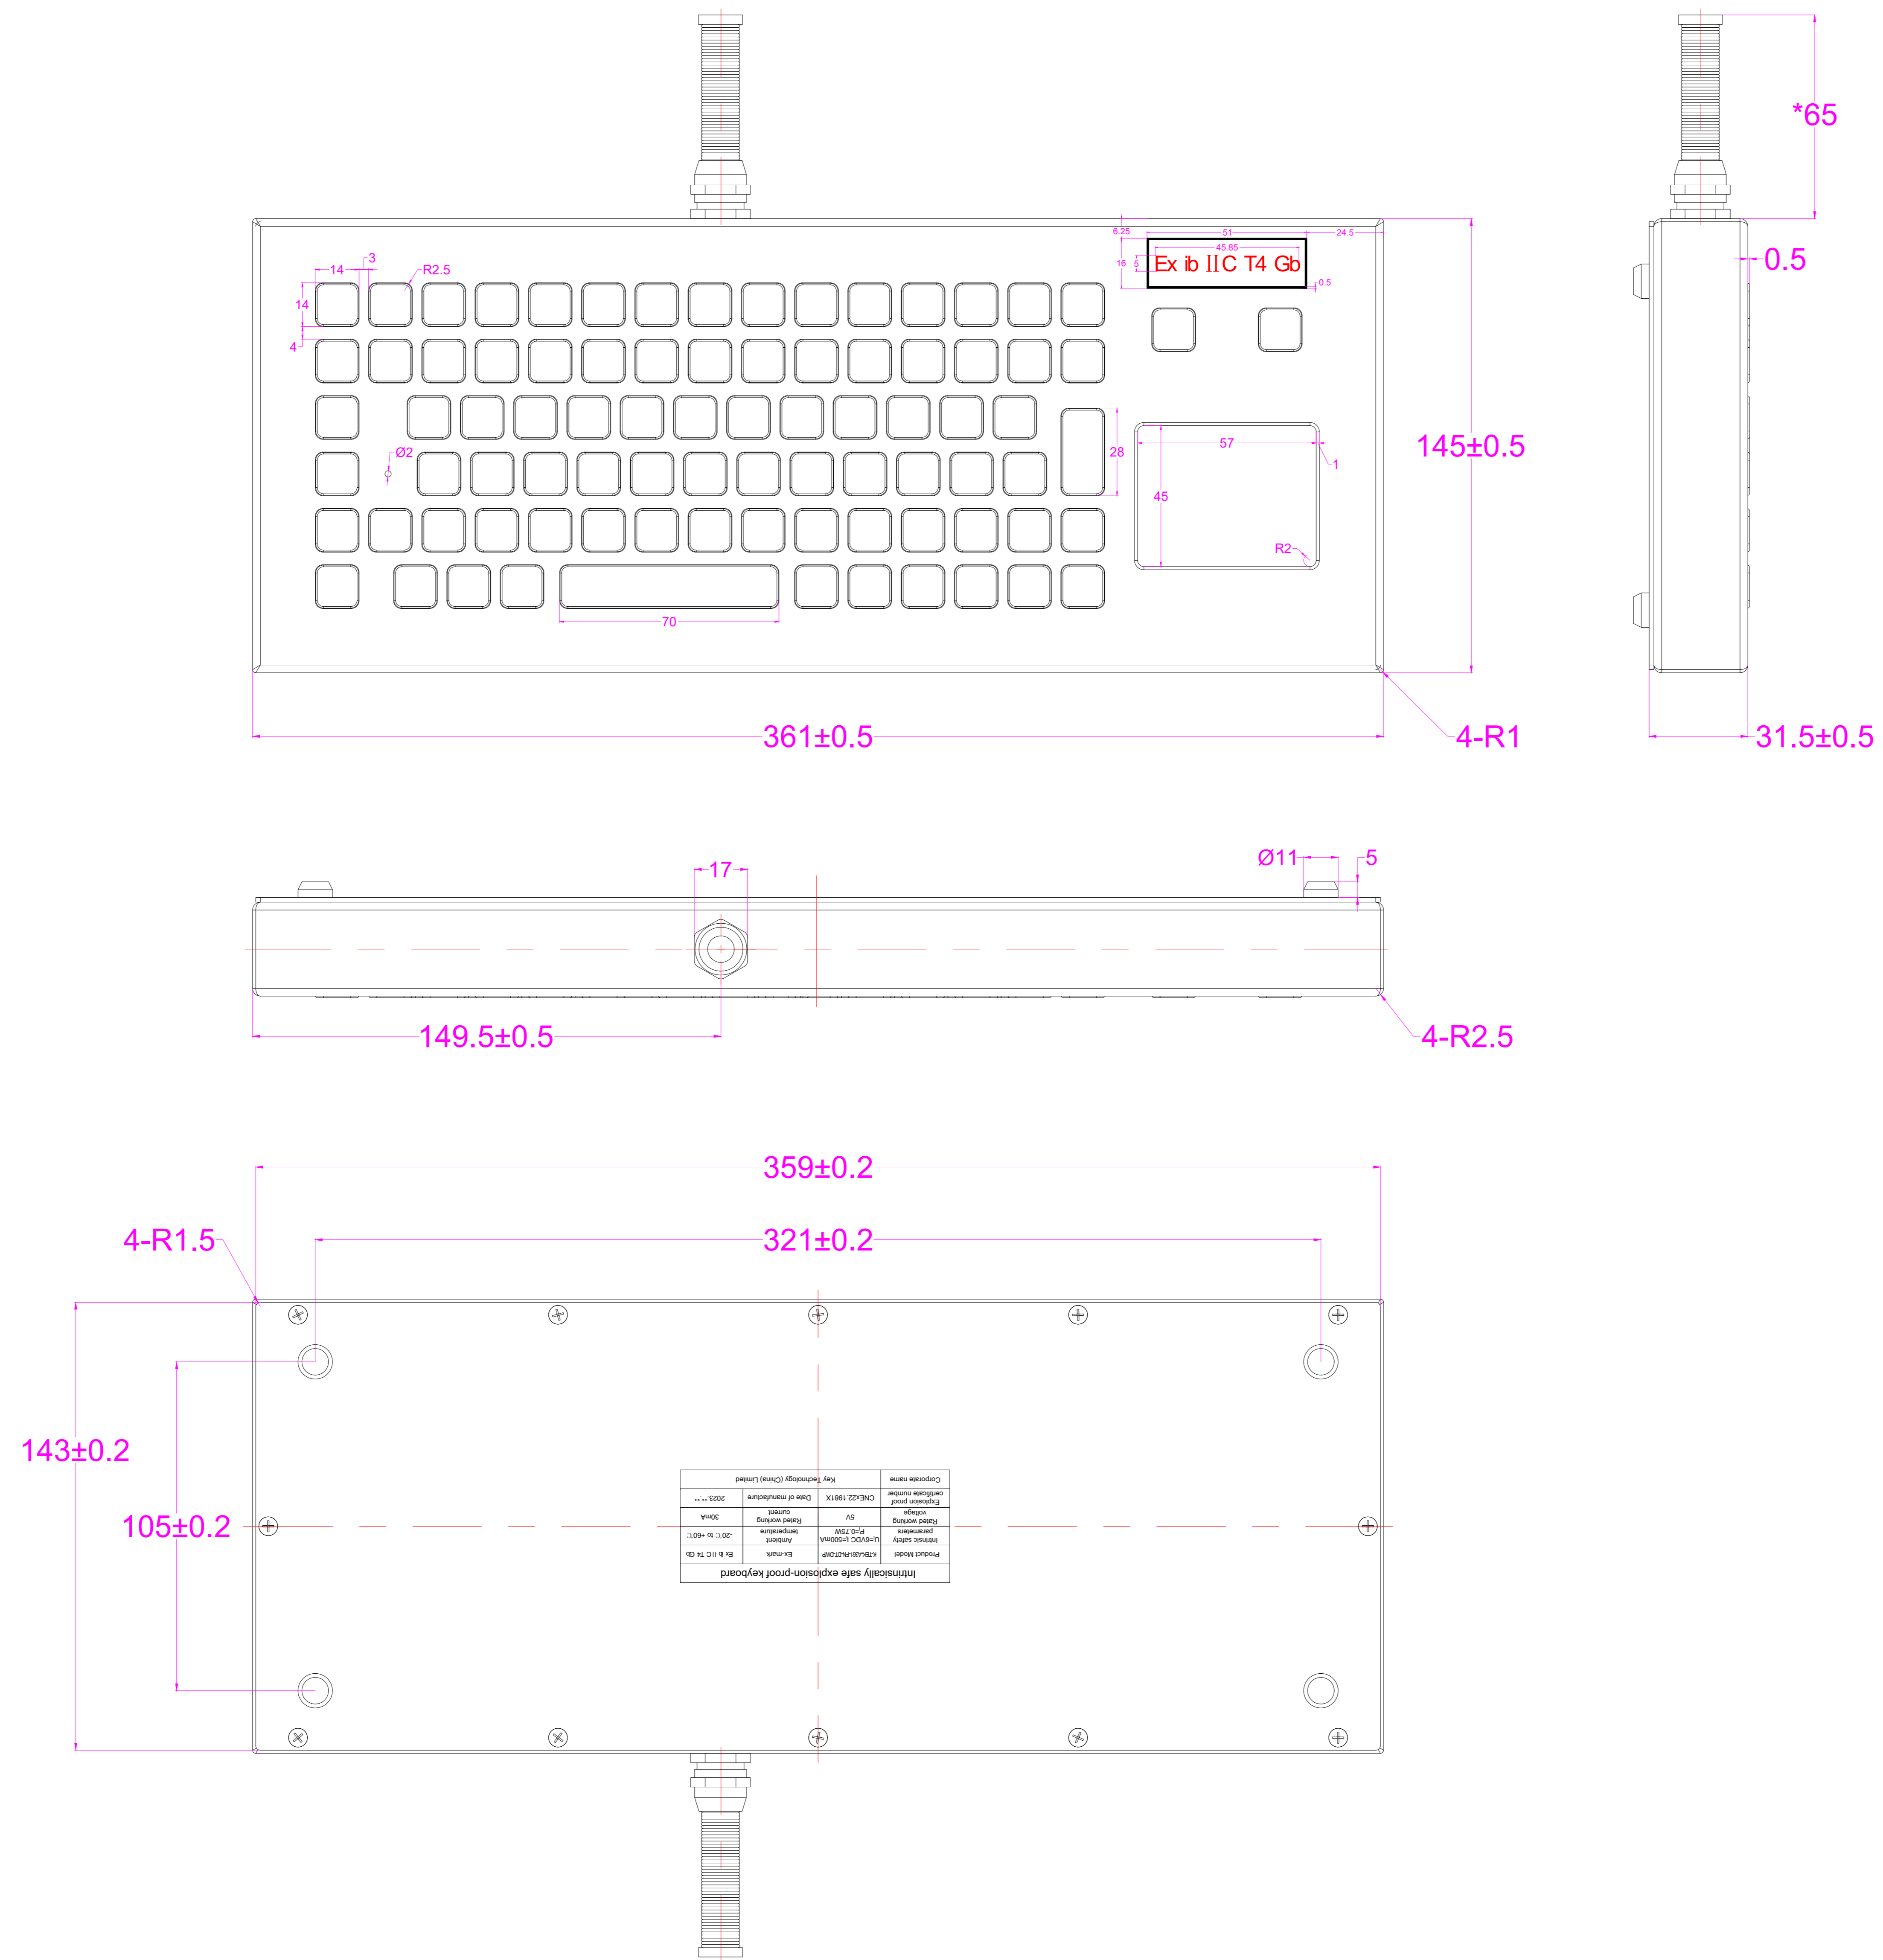

| Date | Changes | REV |
|------------|----------|-----|
| 2023.09.28 | Original | 1.0 |
| 2023.10.06 | 铭牌改为英文; | |
| 2023.10.07 | 改用长格兰头; | |
| | | |

AW-B361TP-FN-EB-DT-DWP