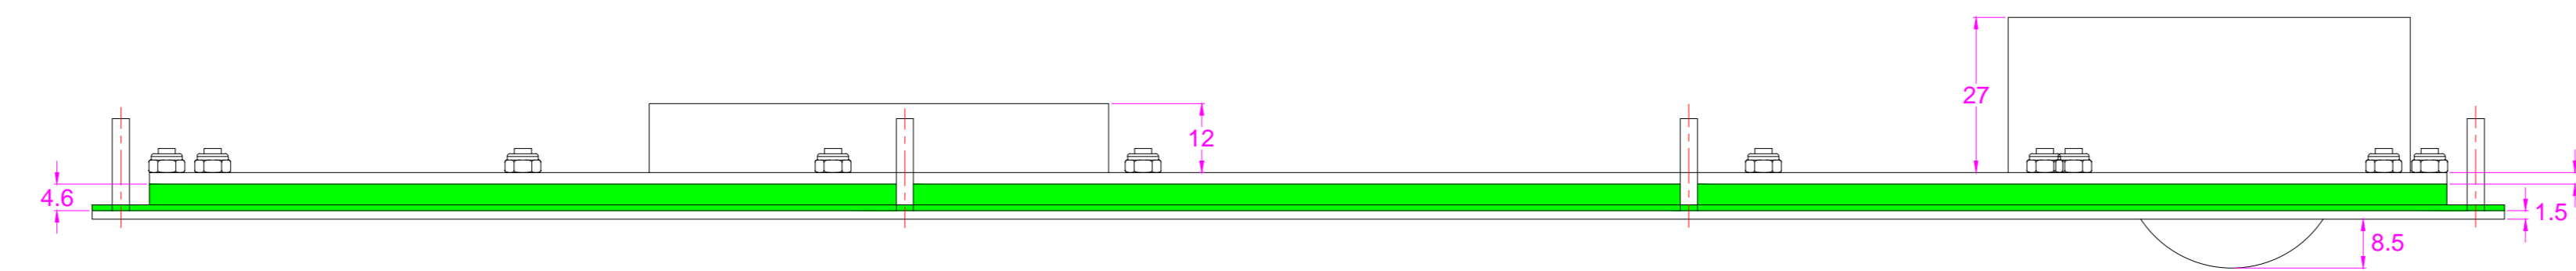

Date	Changes	REV
22.04.2019	Original	1.0

AW-B420-MTB-KP-FN-DWP