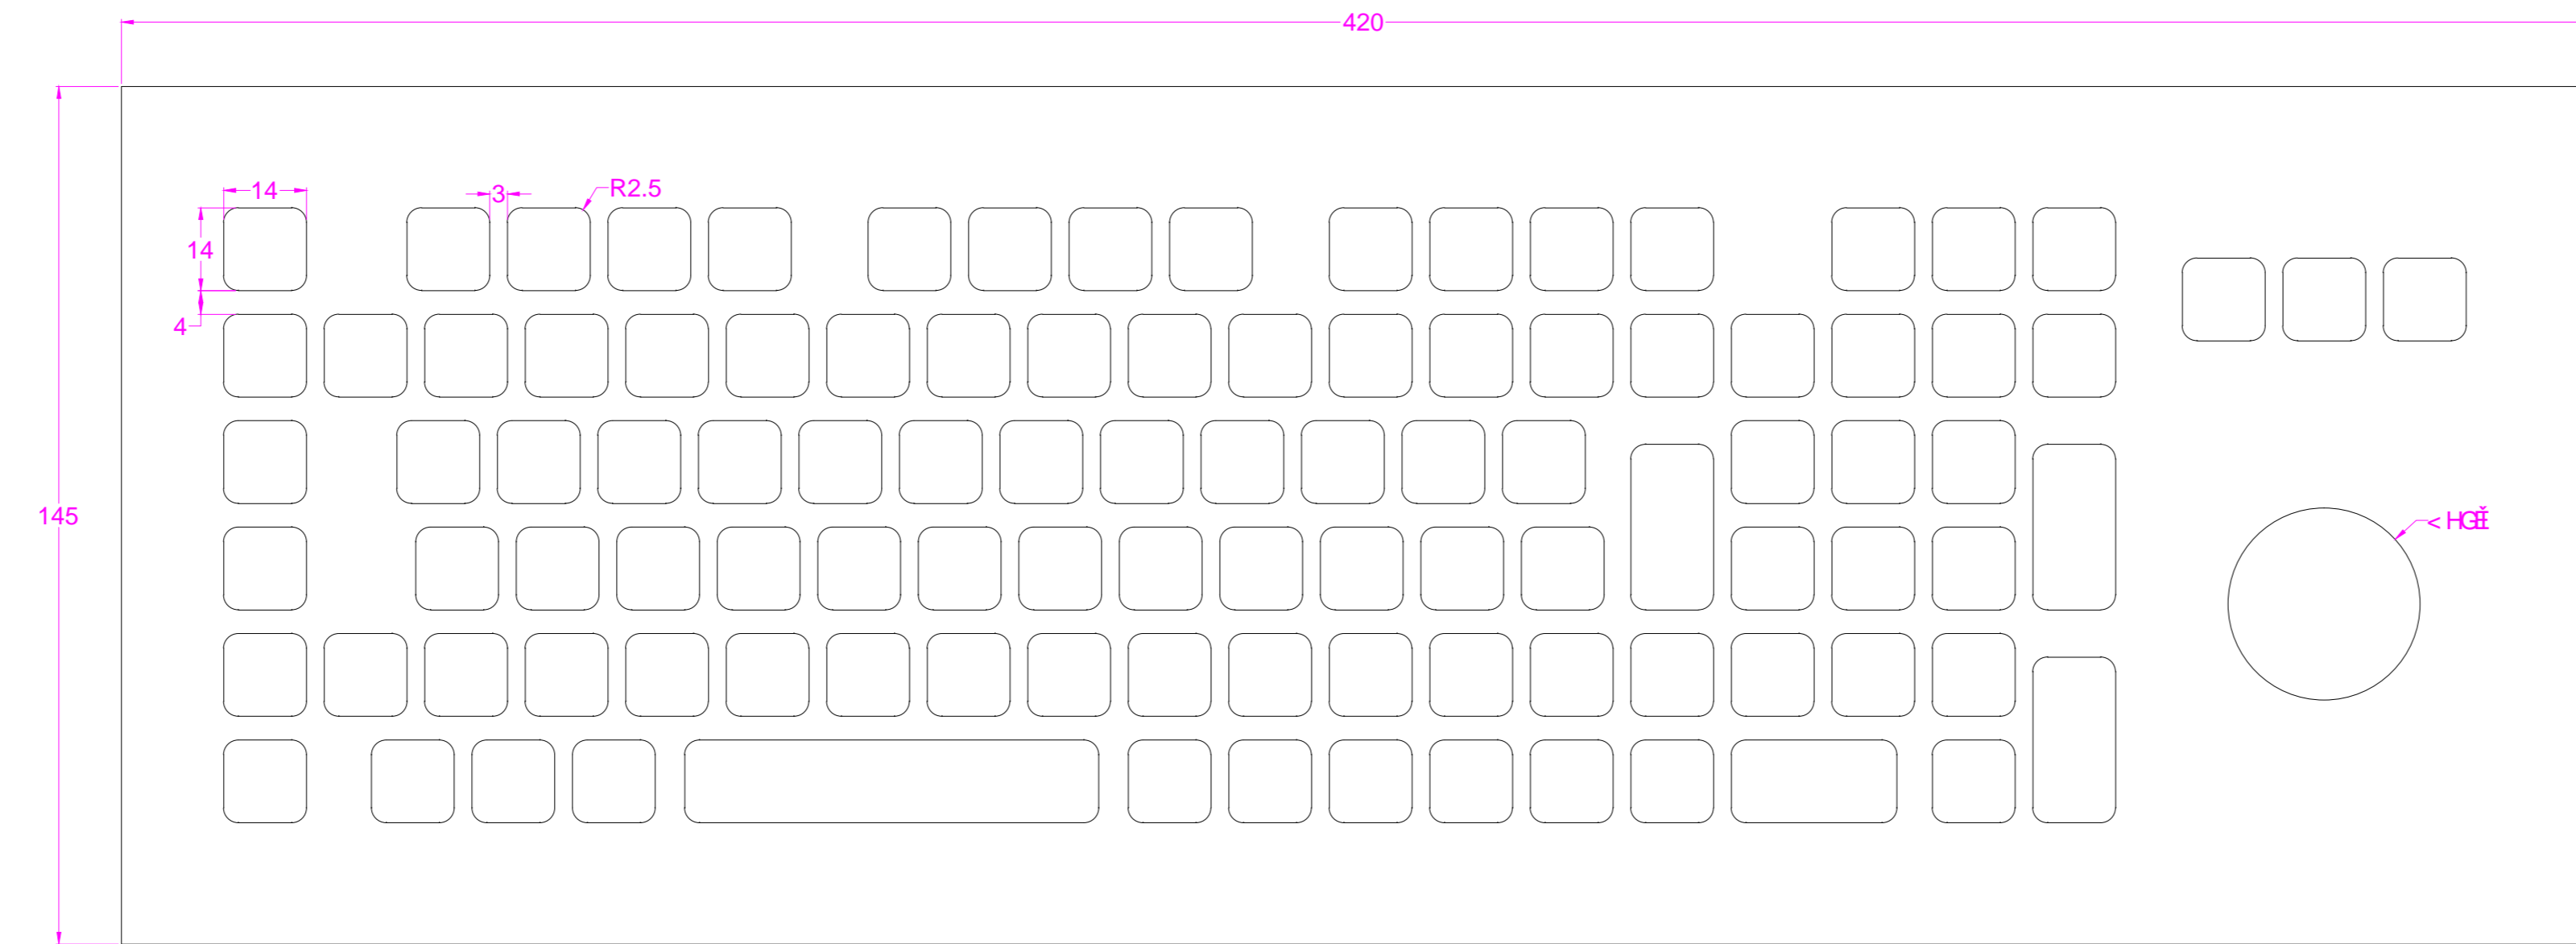

Date	Changes	REV
22.04.2019	Original	1.0

AW-B420-MTB-KP-FN-DWP