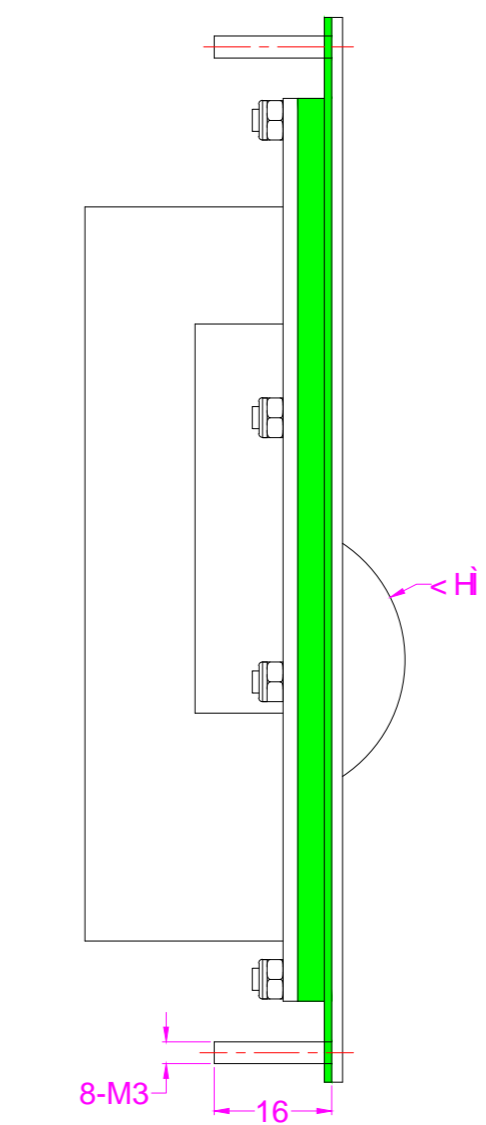

Date	Changes	REV
22.04.2019	Original	1.0

AW-B420-MTB-KP-FN-DWP