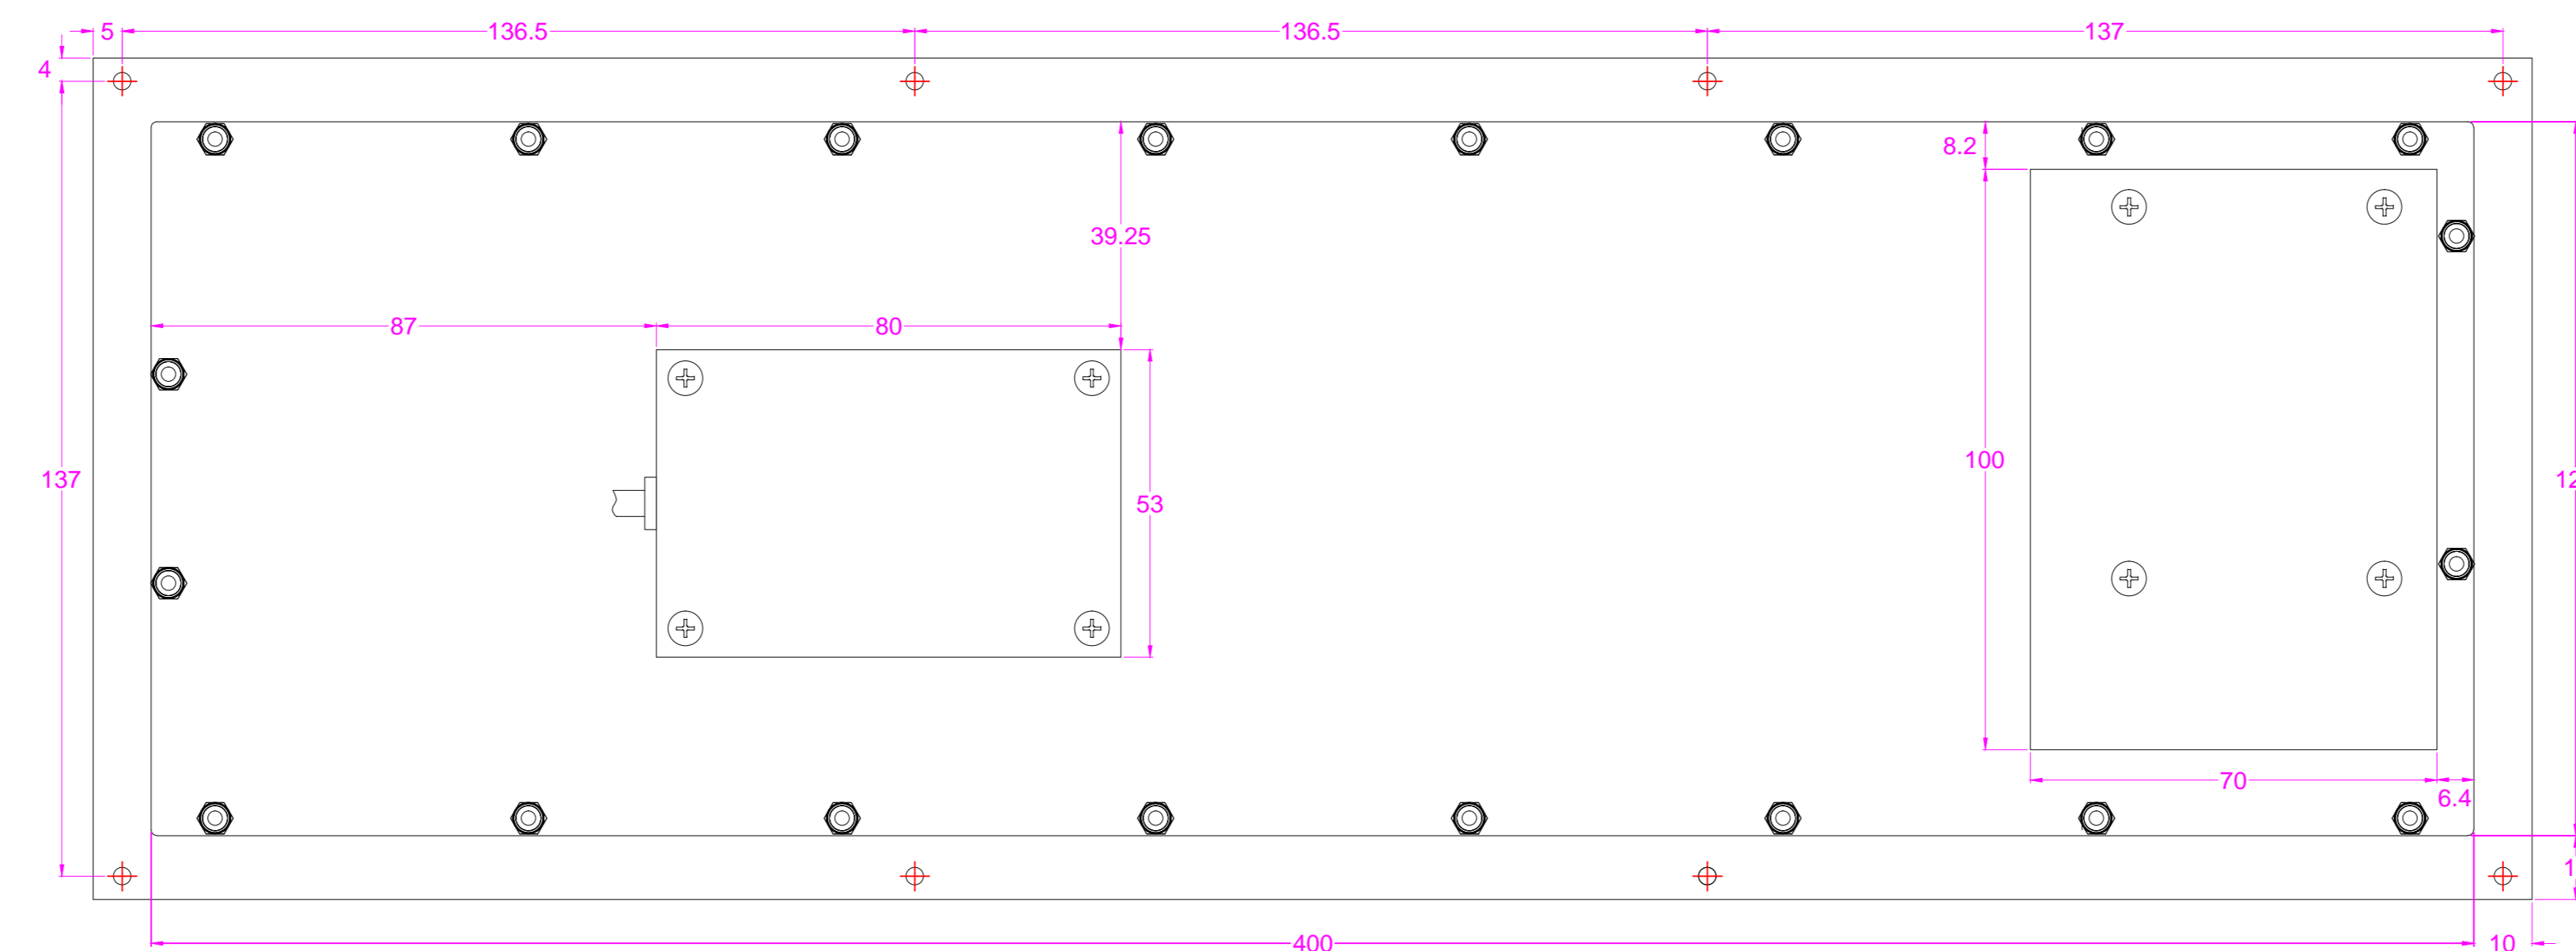

Date	Changes	REV
22.04.2019	Original	1.0

AW-B420-MTB-KP-FN-DWP