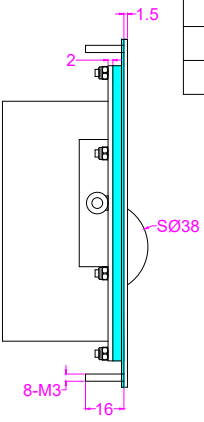

Date	Changes	REV
2026.01.28	Original	1.0

AW-B420-OTB-KP-FN-DWP