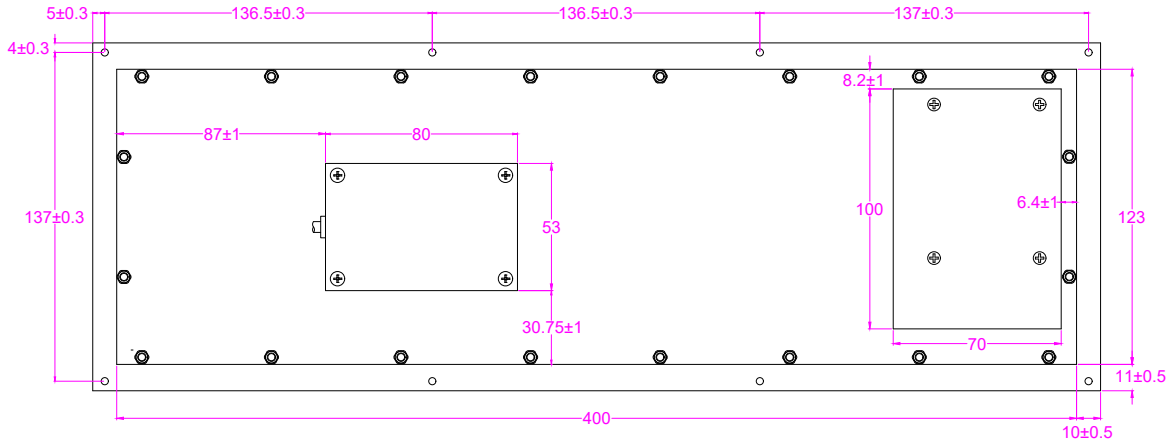

Date	Changes	REV
2026.01.28	Original	1.0

AW-B420-OTB-KP-FN-DWP