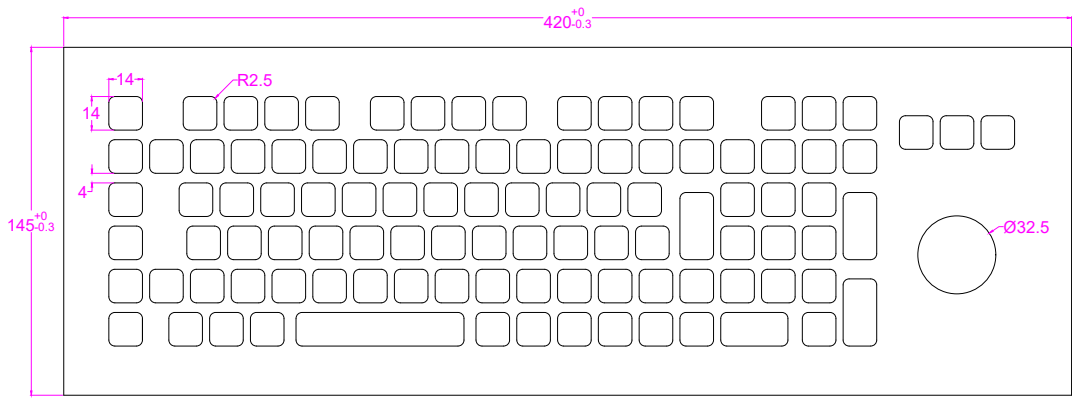

Date	Changes	REV
2026.01.28	Original	1.0

AW-B420-OTB-KP-FN-DWP