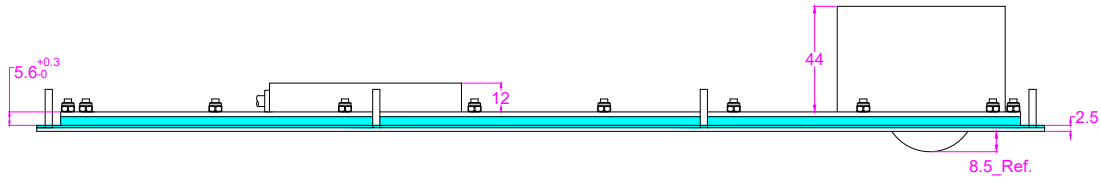

Date	Changes	REV
2026.01.28	Original	1.0

AW-B420-OTB-KP-FN-DWP