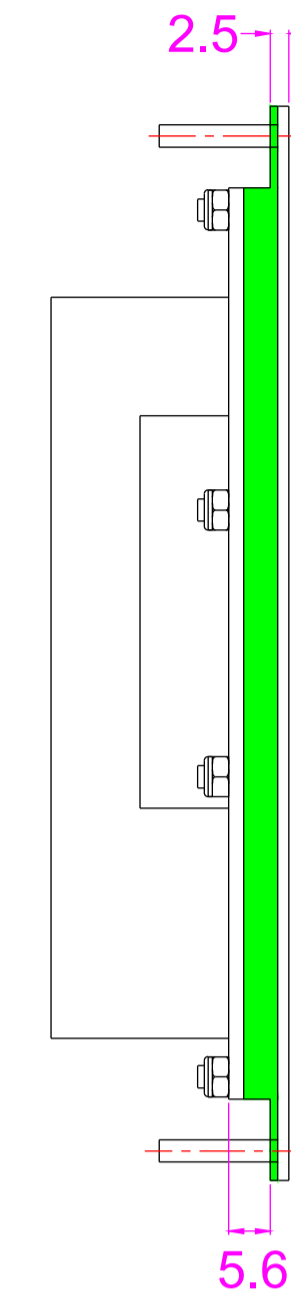

Date	Changes	REV
26.10.2018	Original	1.0

**AW-B420TP-KP-FN-DWP**