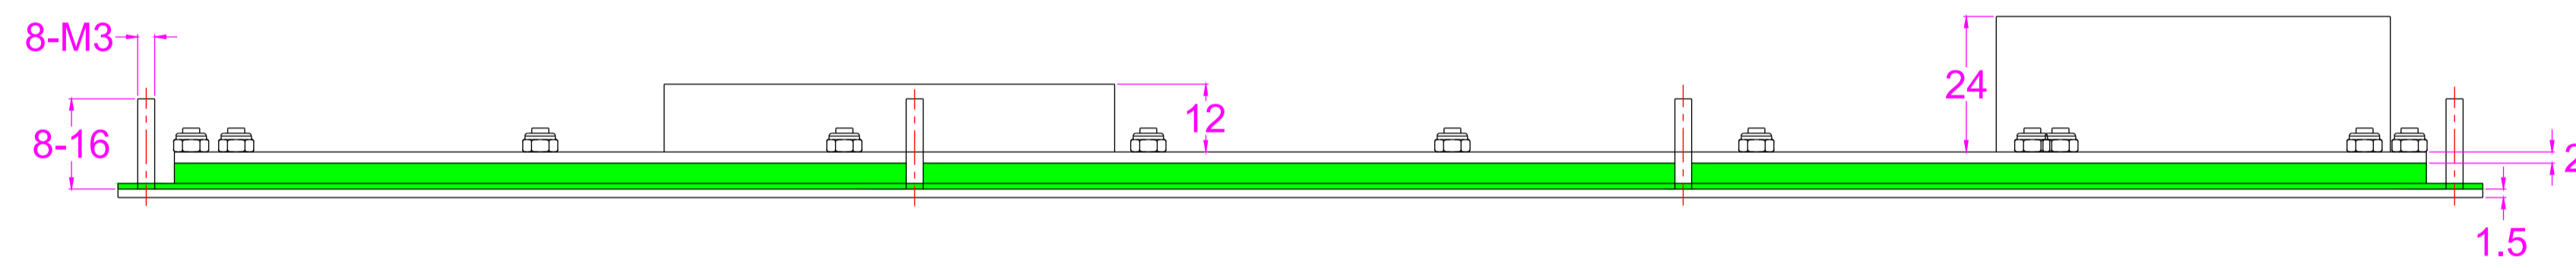

Date	Changes	REV
26.10.2018	Original	1.0

**AW-B420TP-KP-FN-DWP**