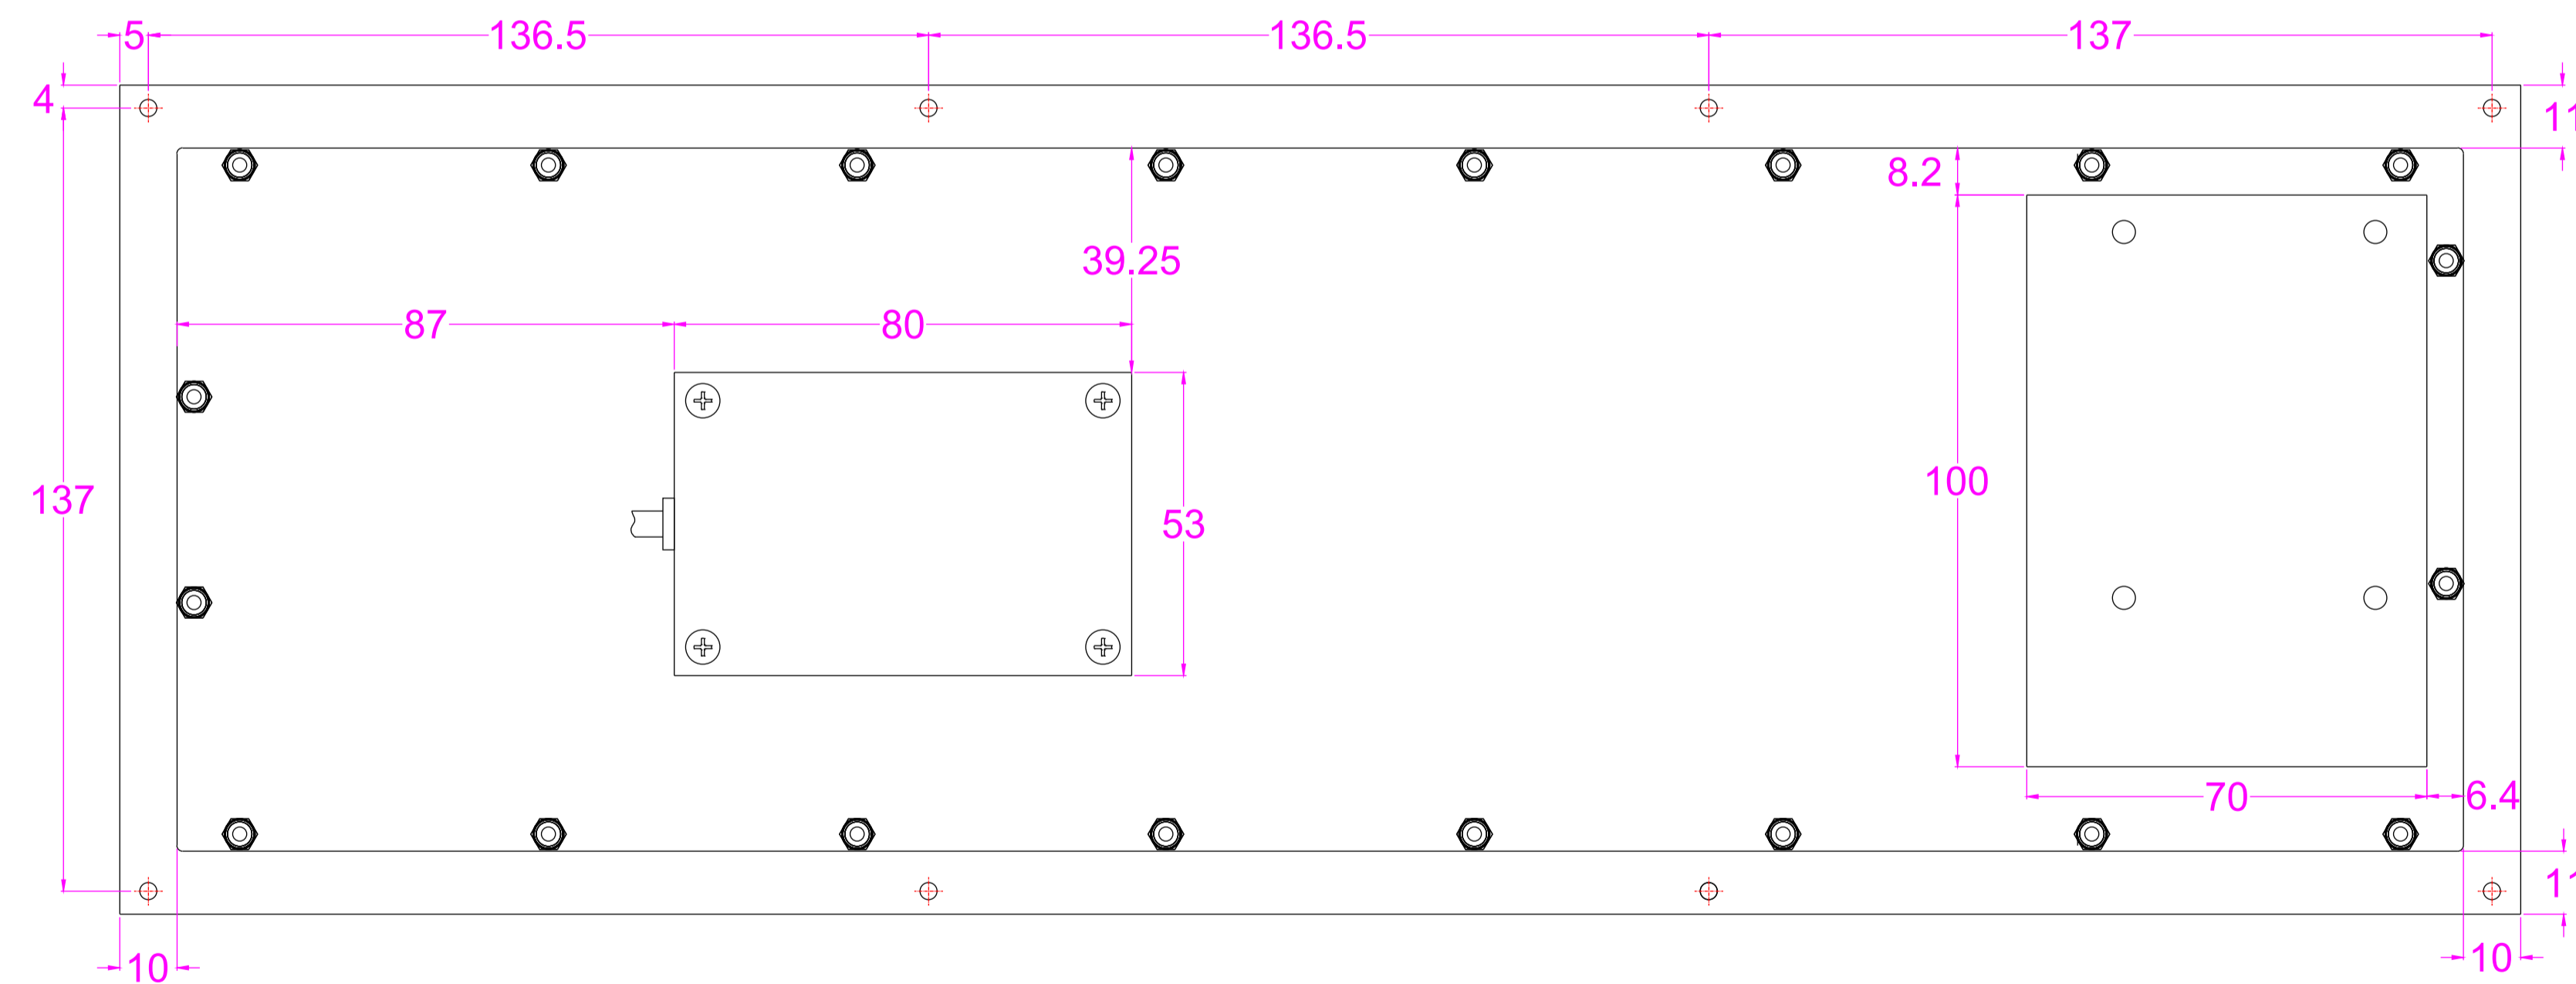

Date	Changes	REV
26.10.2018	Original	1.0

**AW-B420TP-KP-FN-DWP**