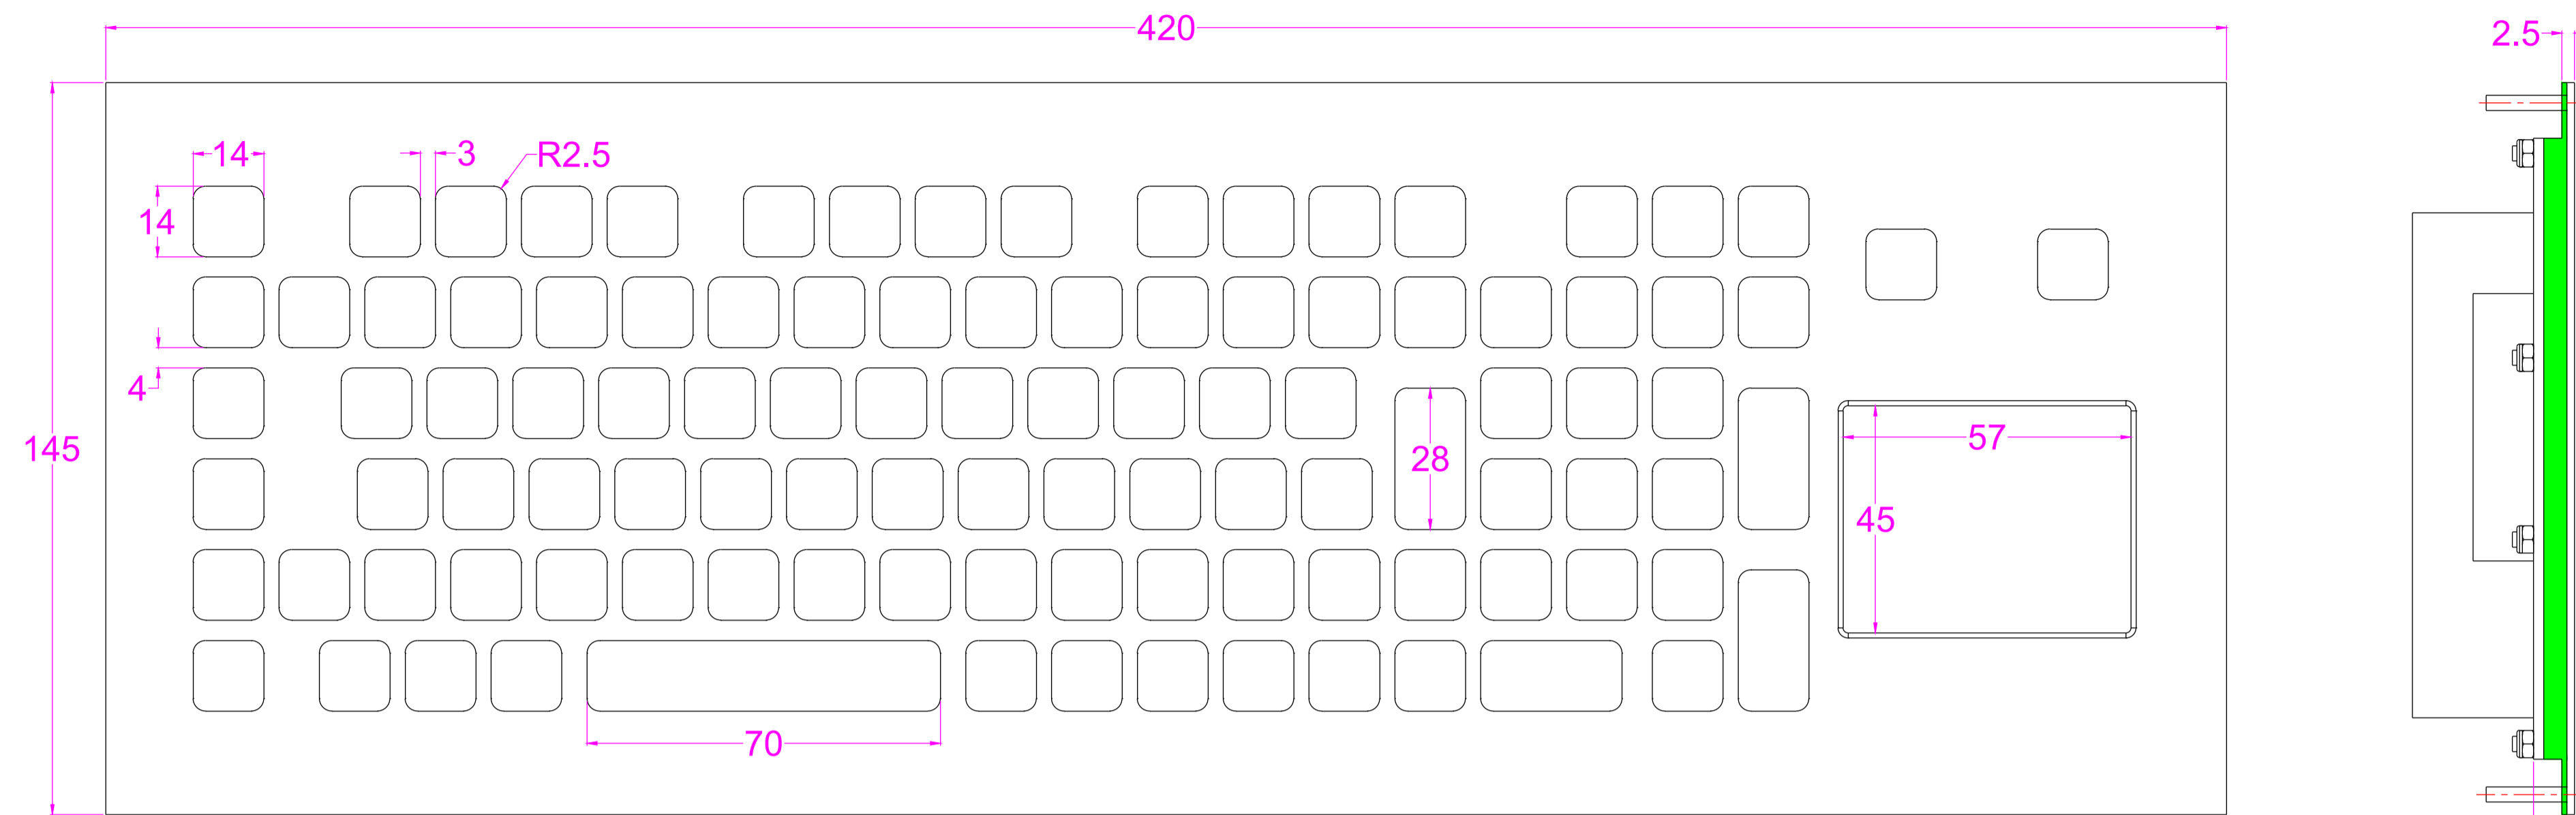

Date	Changes	REV
26.10.2018	Original	1.0

**AW-B420TP-KP-FN-DWP**