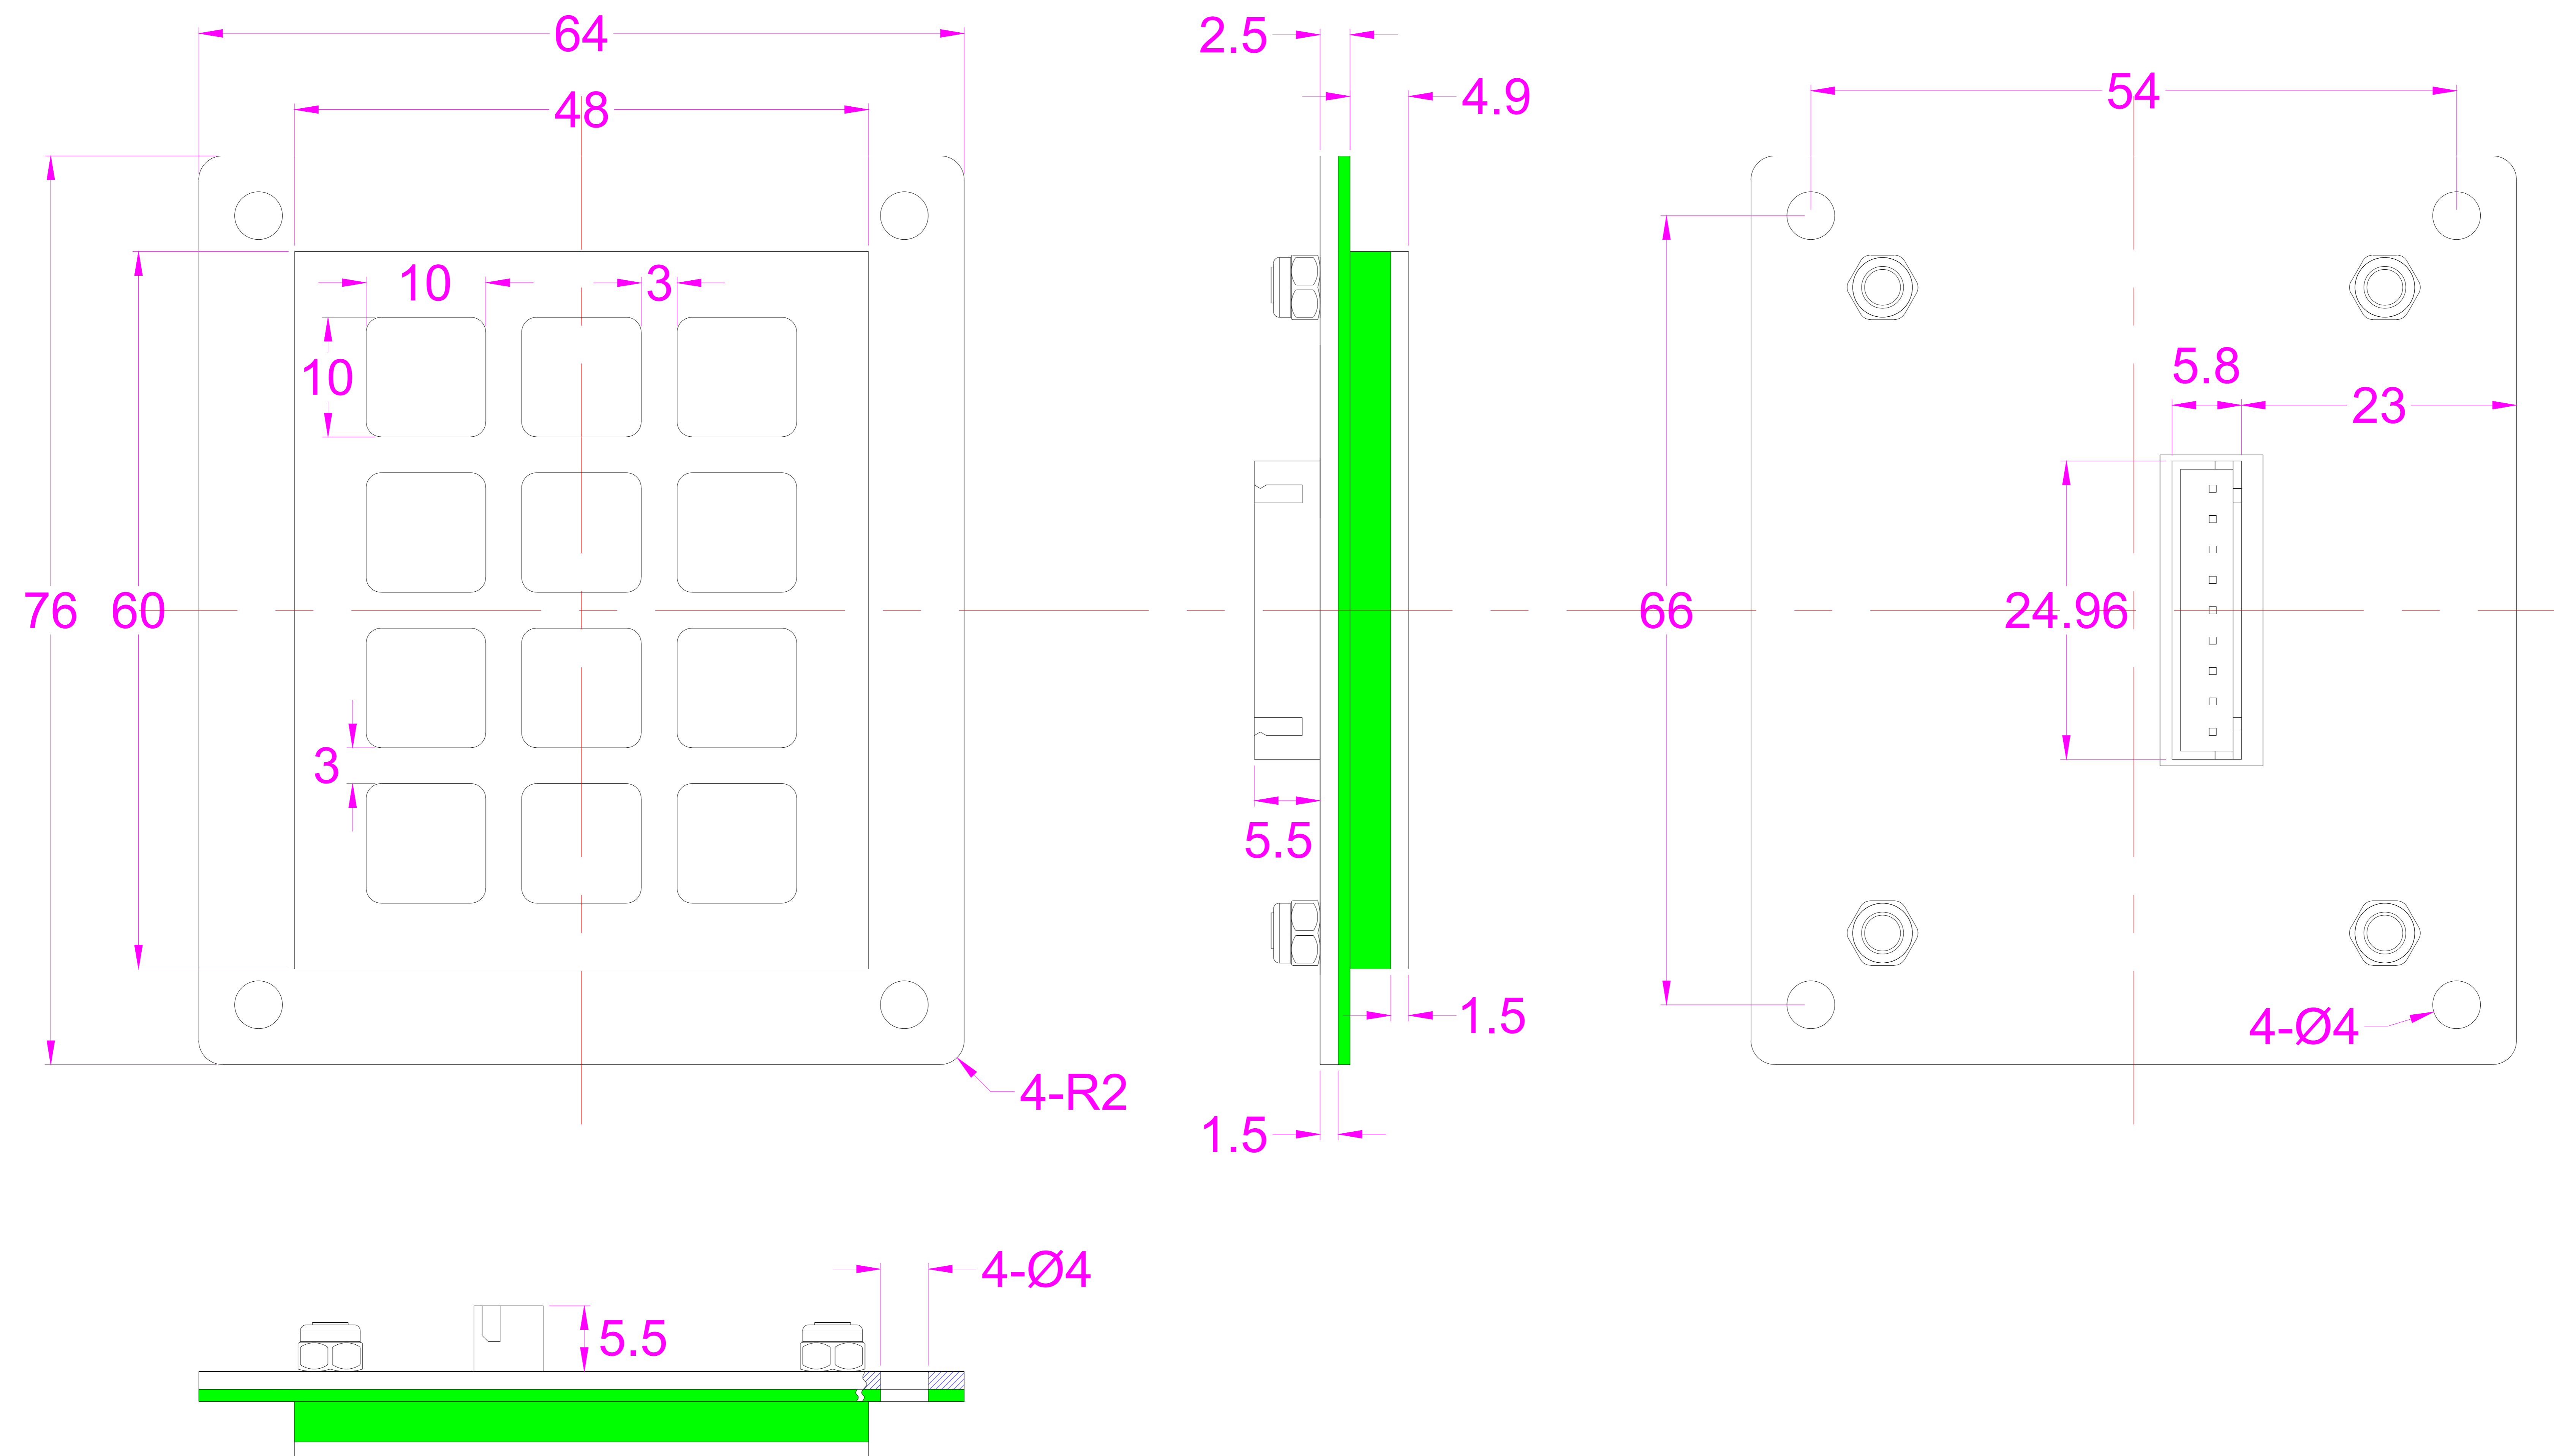

Date	Changes	REV
10.09.2019	Original	1.0

AW-B48KP-12-AC-BL-DWP