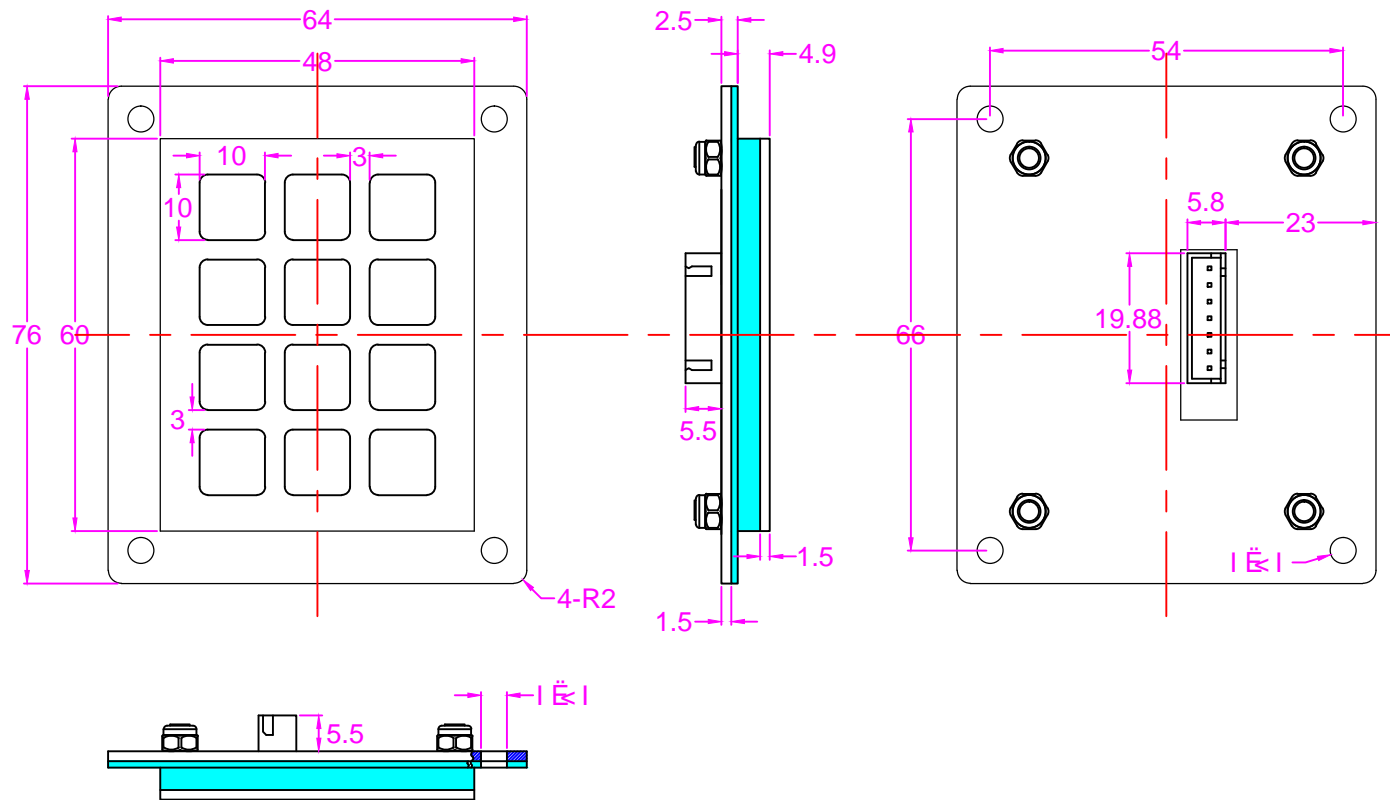

Date	Changes	REV
10.09.2019	Original	1.0

AW-B48KP-12-AC-DWP