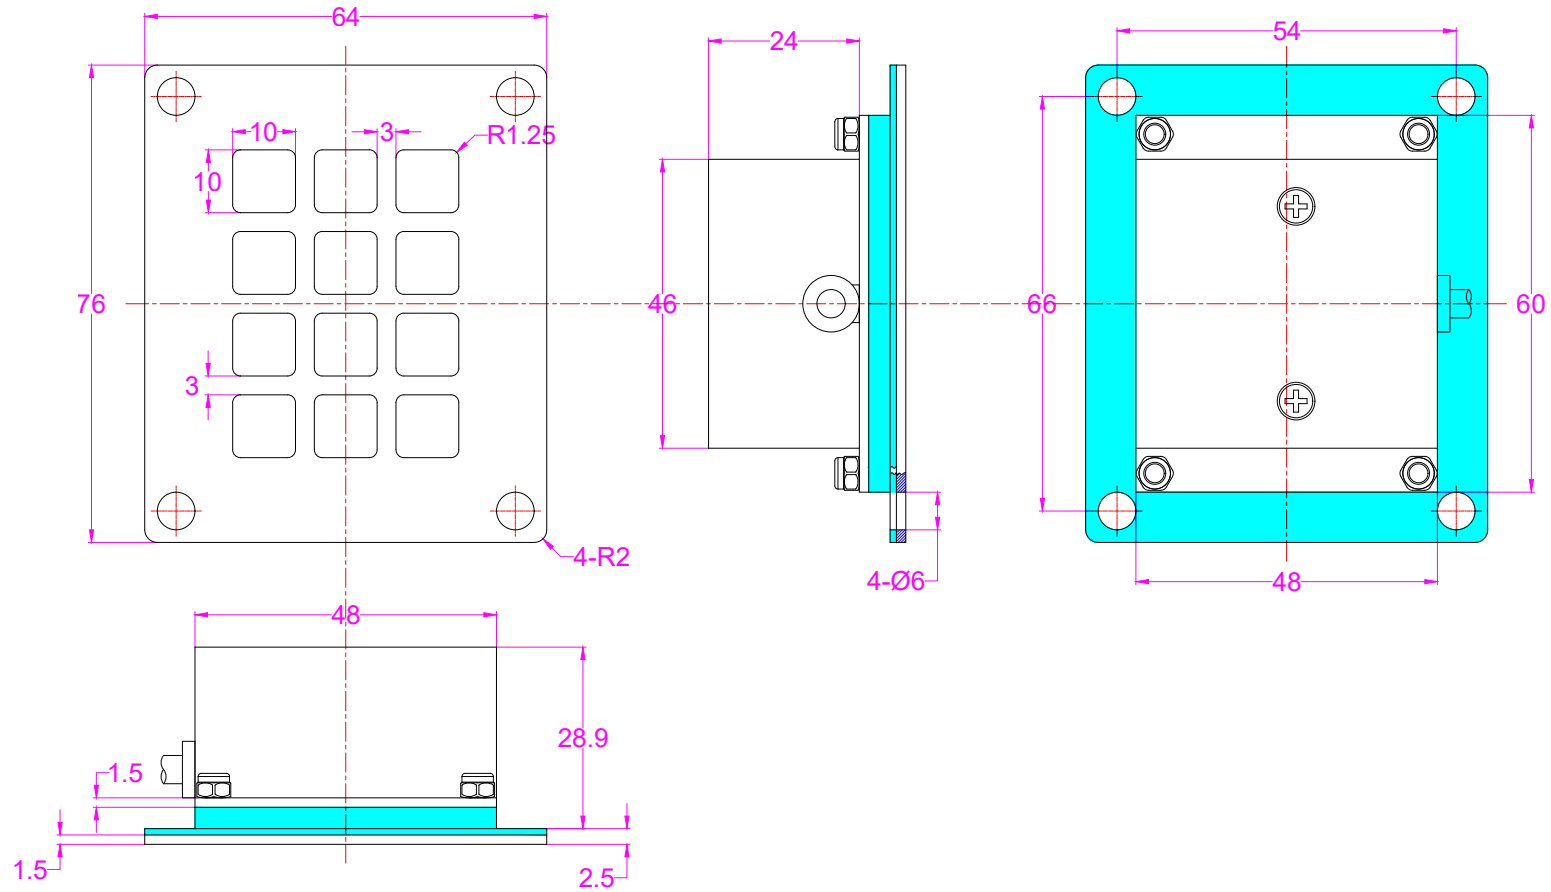

Date	Changes	REV
02.09.2021	Original	1.0

**AW-B64KP-12-DWP**