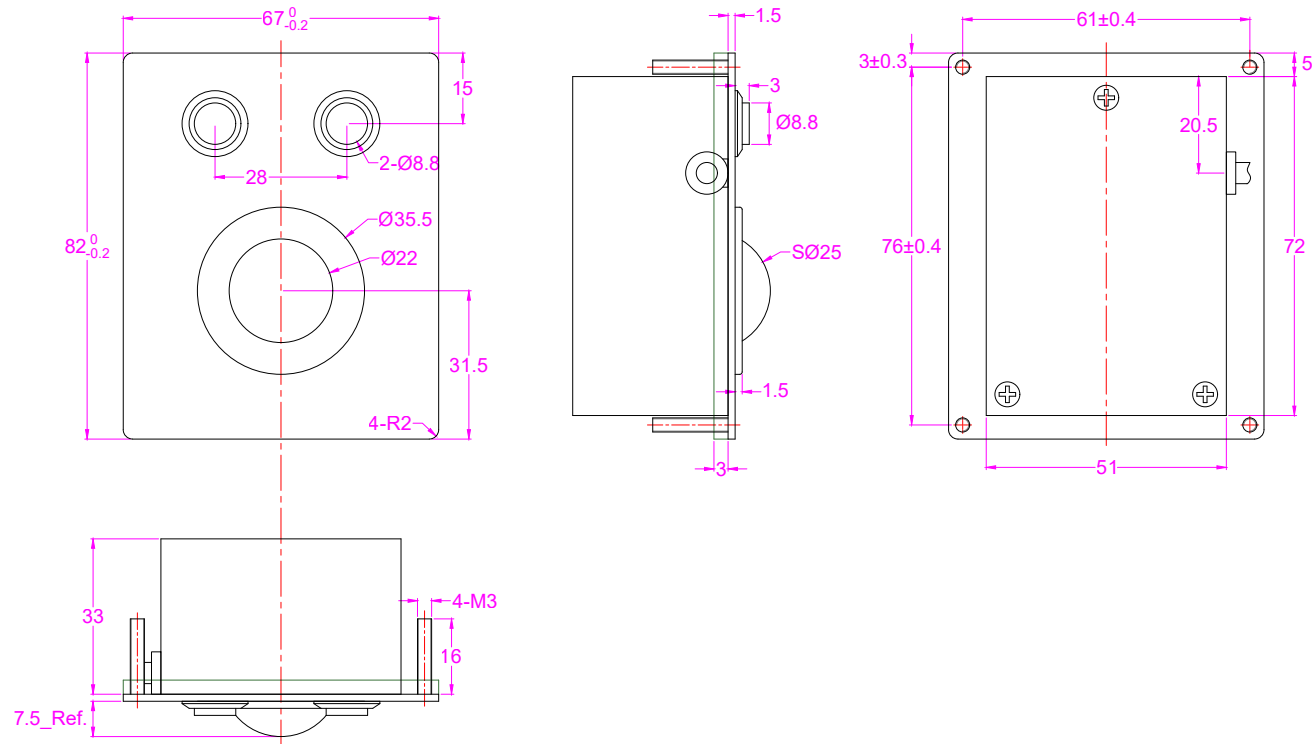

Date	Changes	REV
2022.11.10	Original	1.0

**AW-B67-25-OTB-BT-DWP**