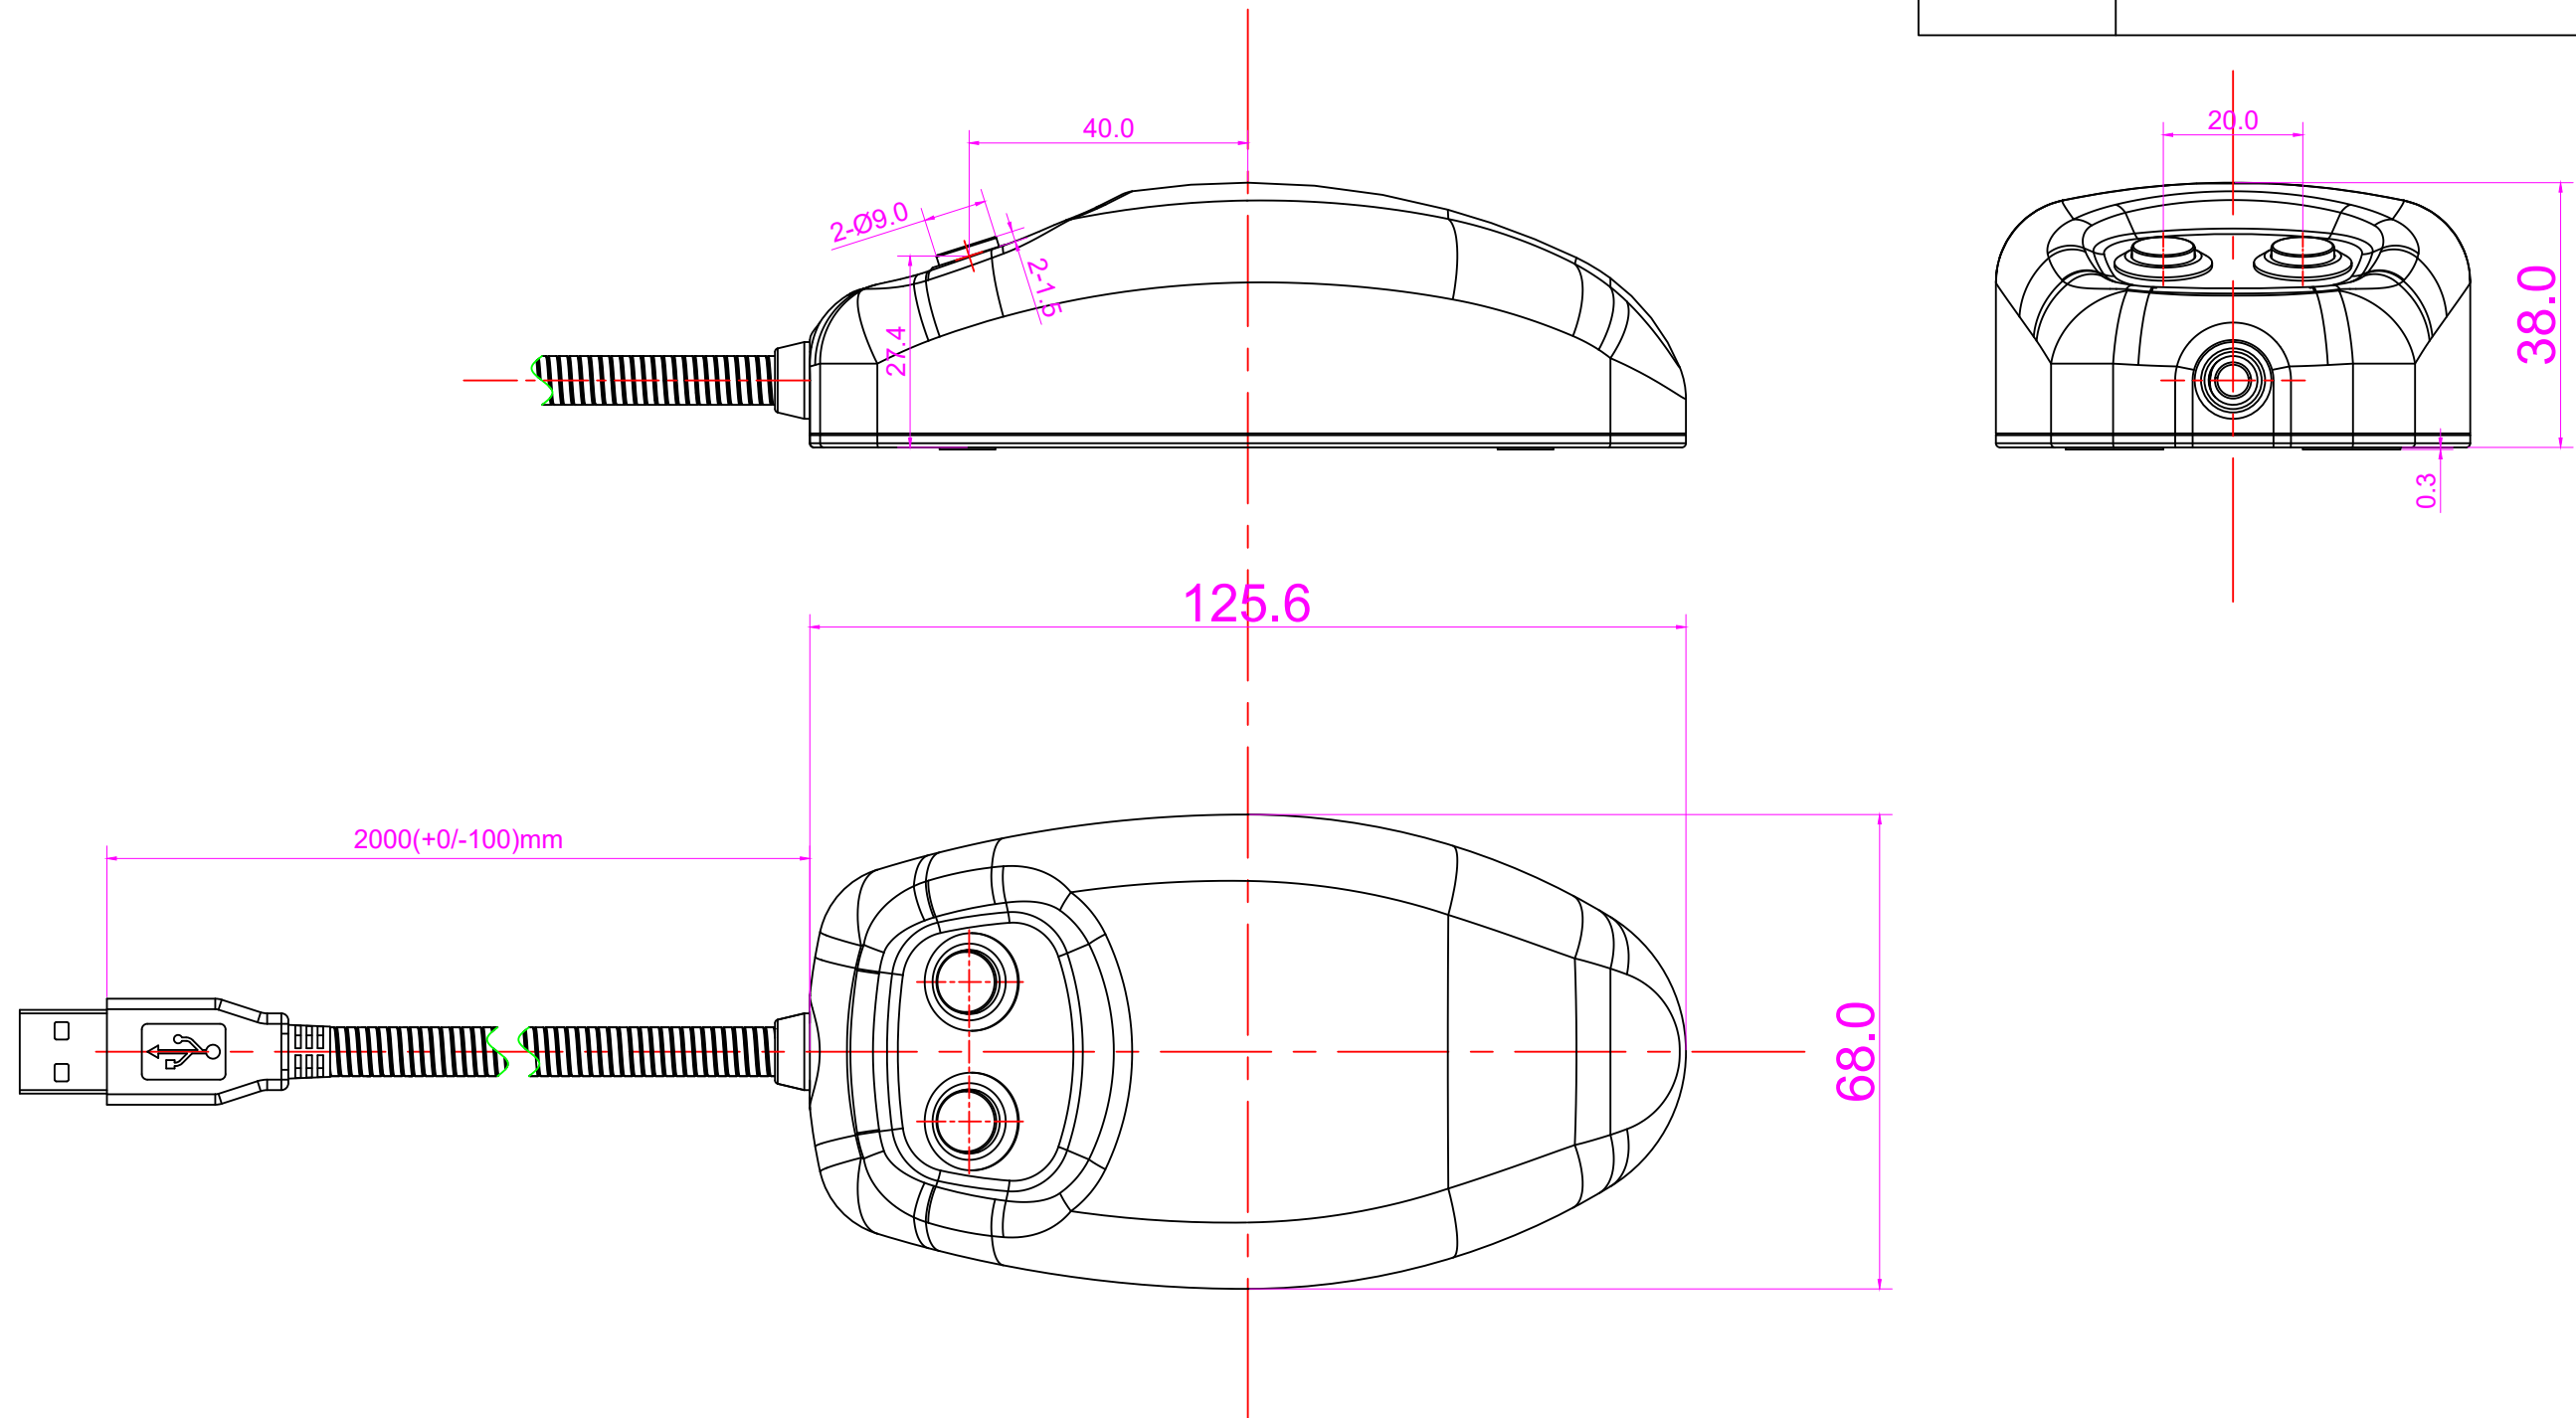

Date	Changes	REV
2018.09.06	Original	1.0

**AW-B68-OMS-DT-DWP**