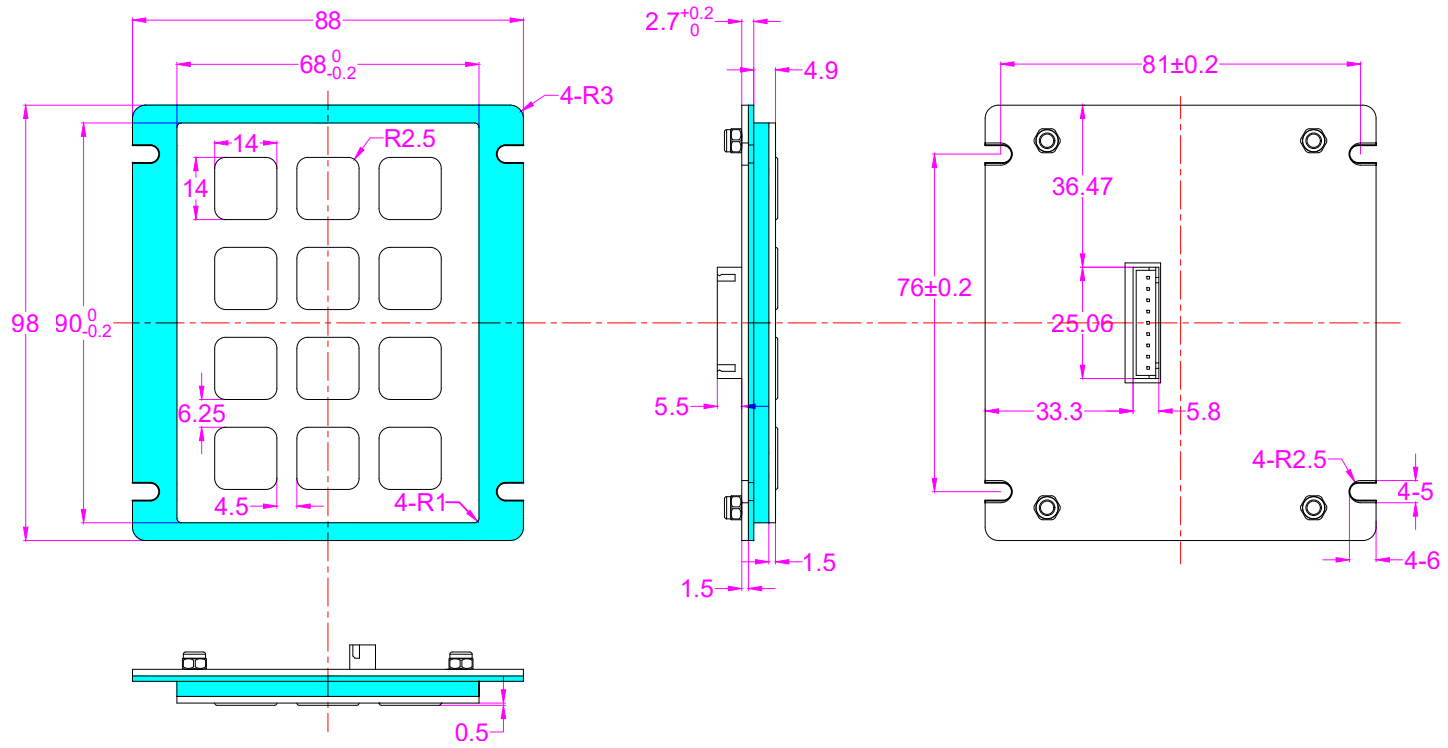

Date	Changes	REV
2023.02.09	Original	1.0

AW-B68KP-AC-BL-DWP