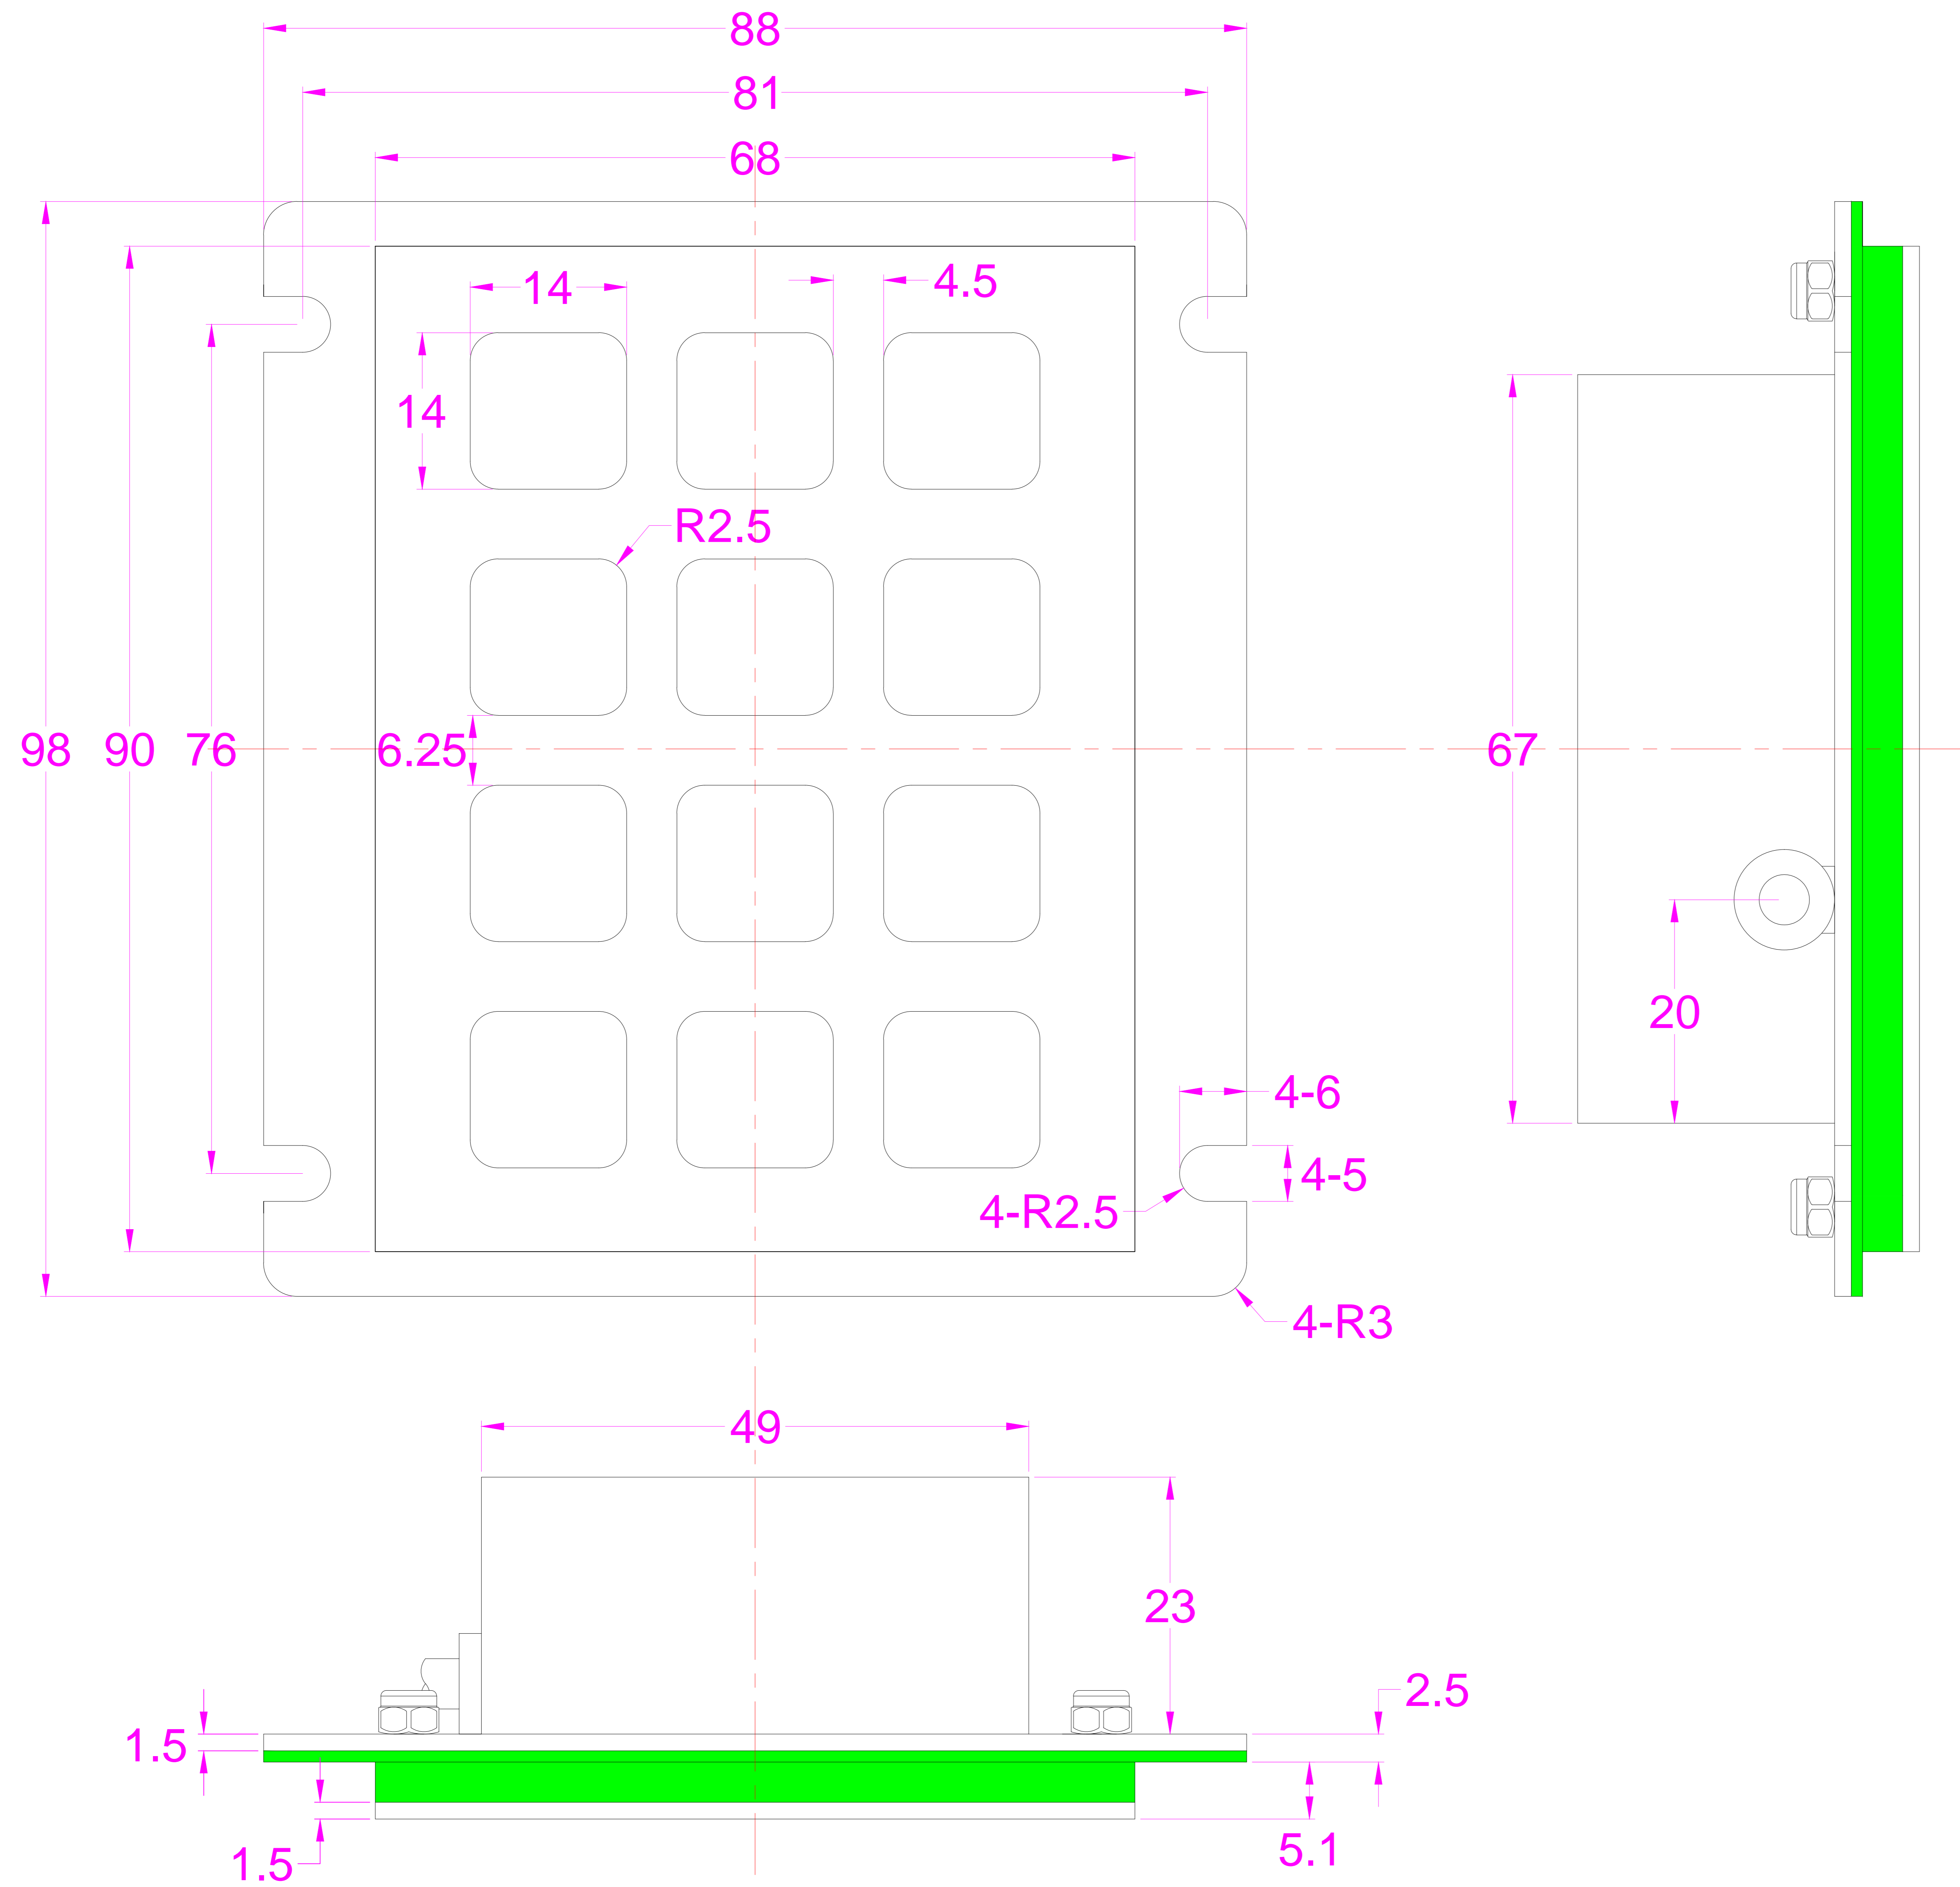

Date	Changes	REV
07.08.2019	Original	1.0

AW-B68KP-BL-DWP