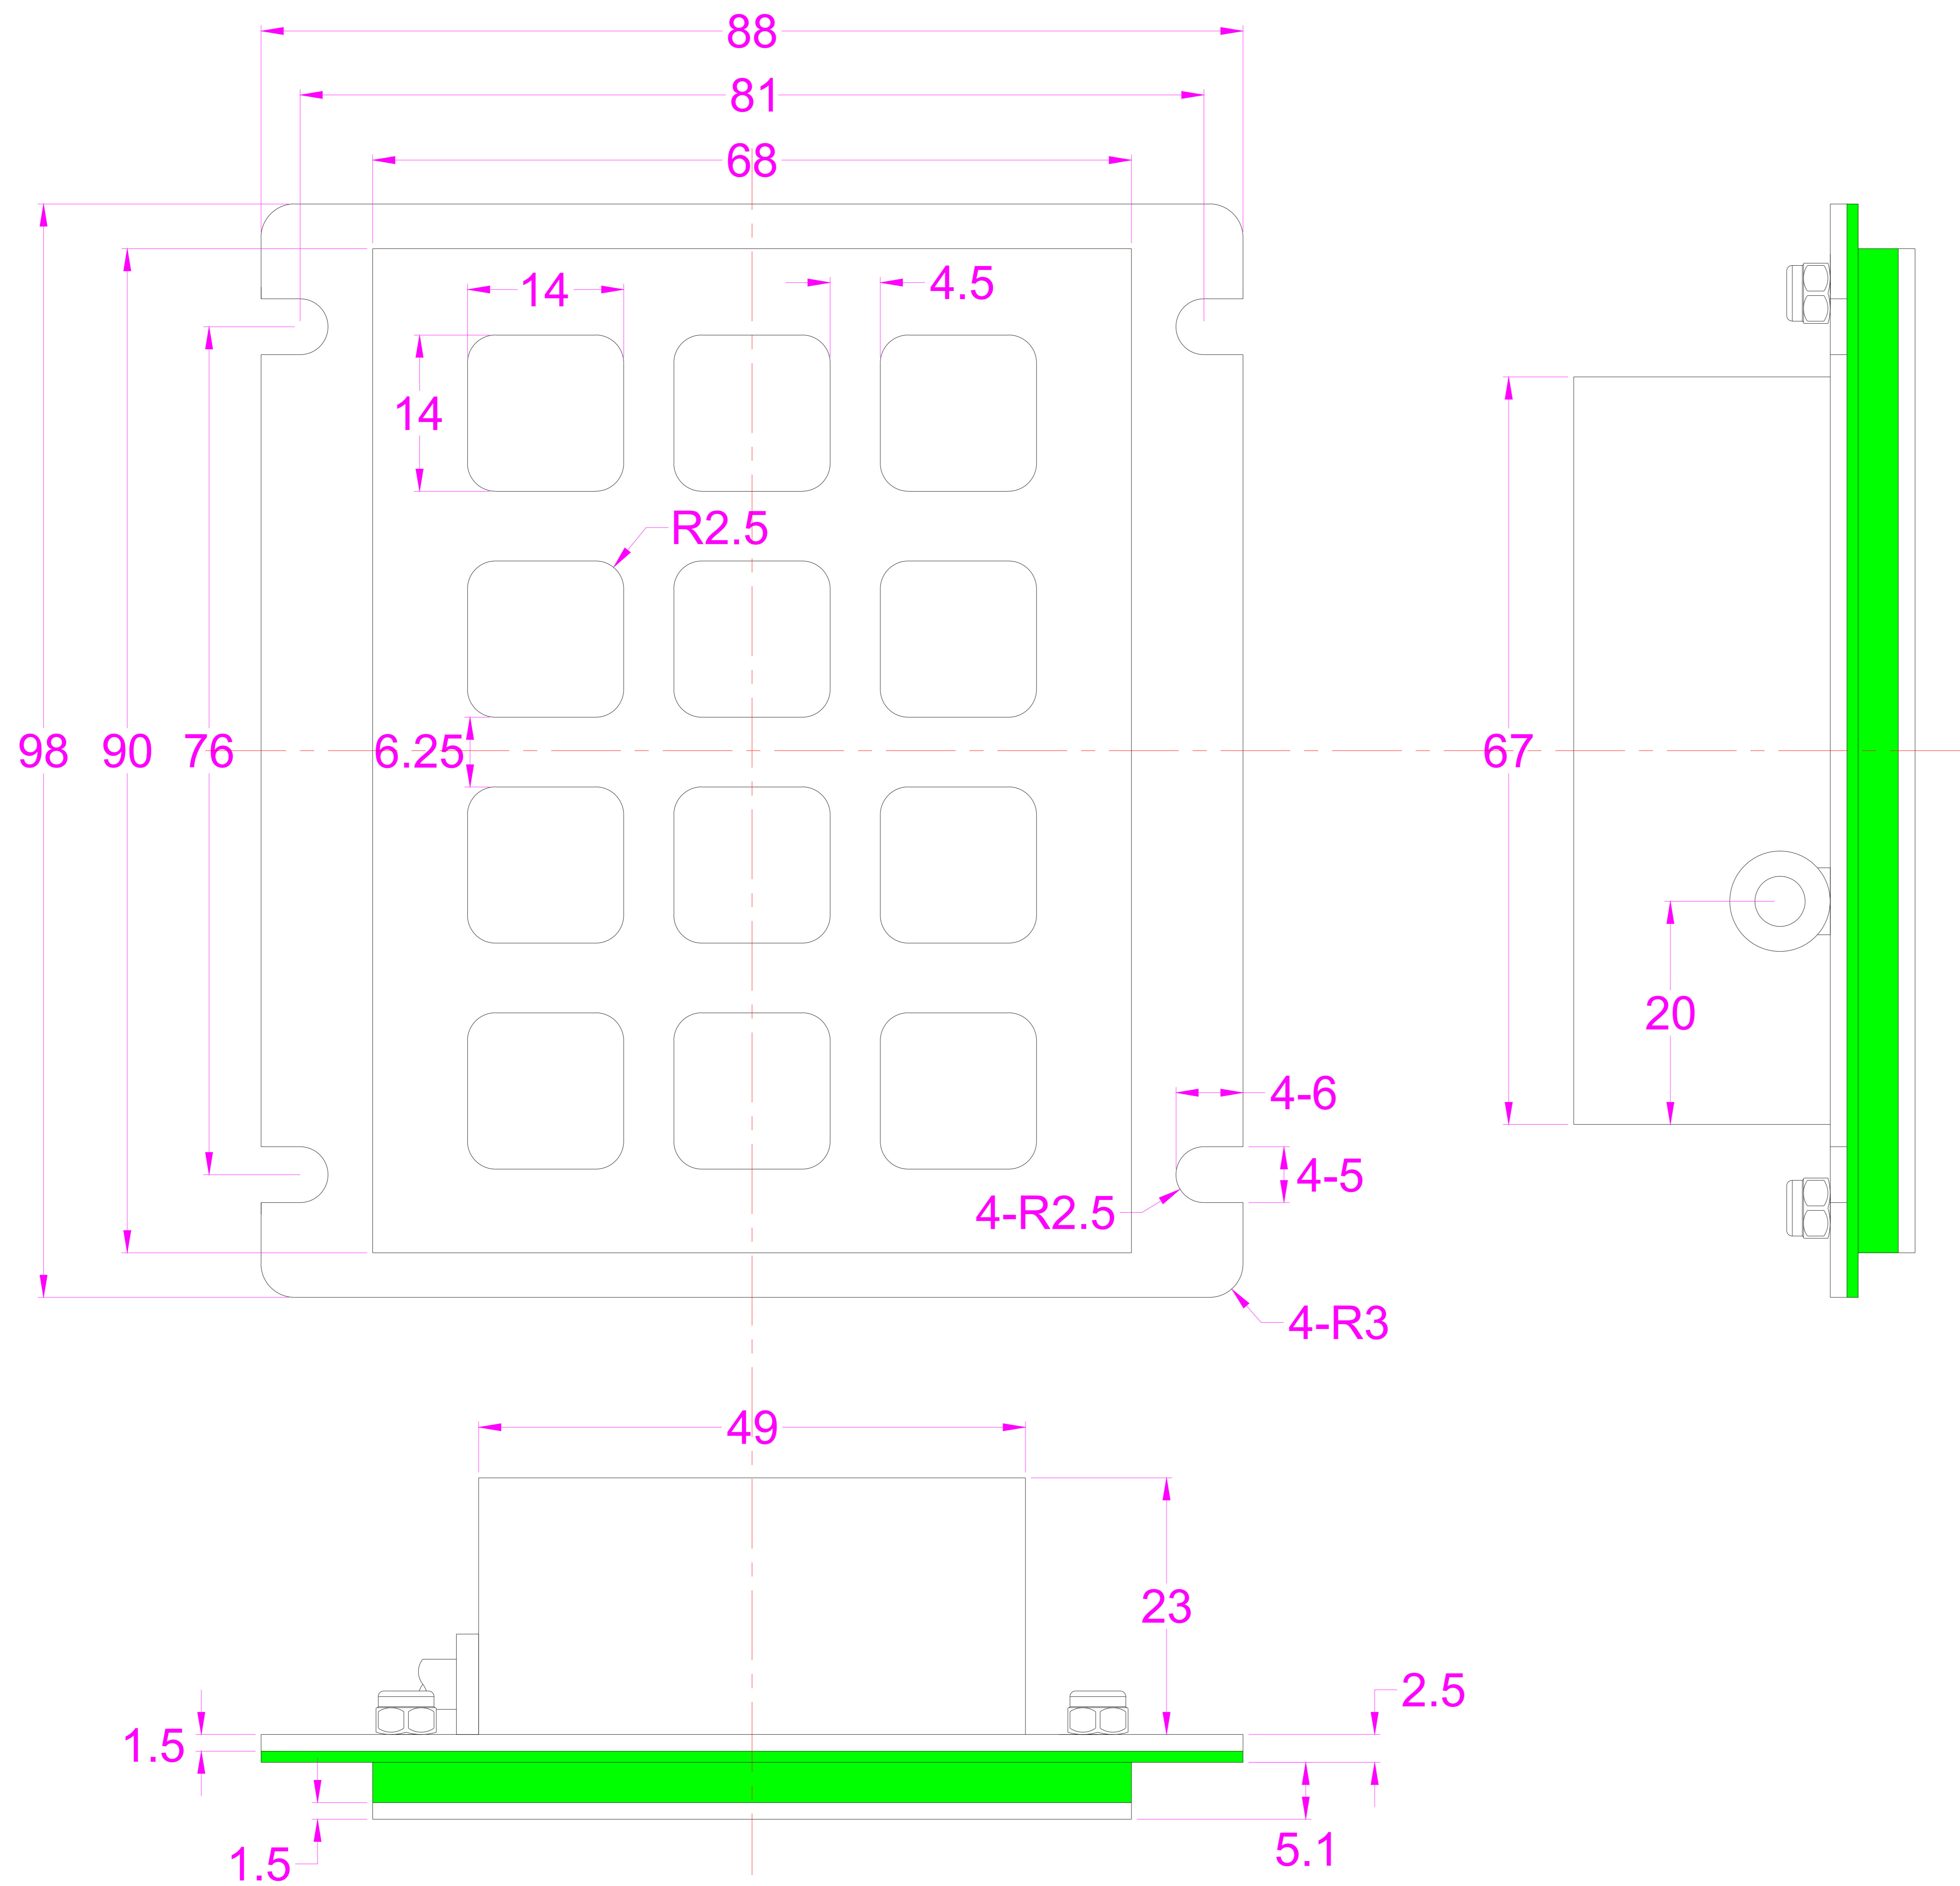

Date	Changes	REV
07.08.2019	Original	1.0

AW-B68KP-DWP