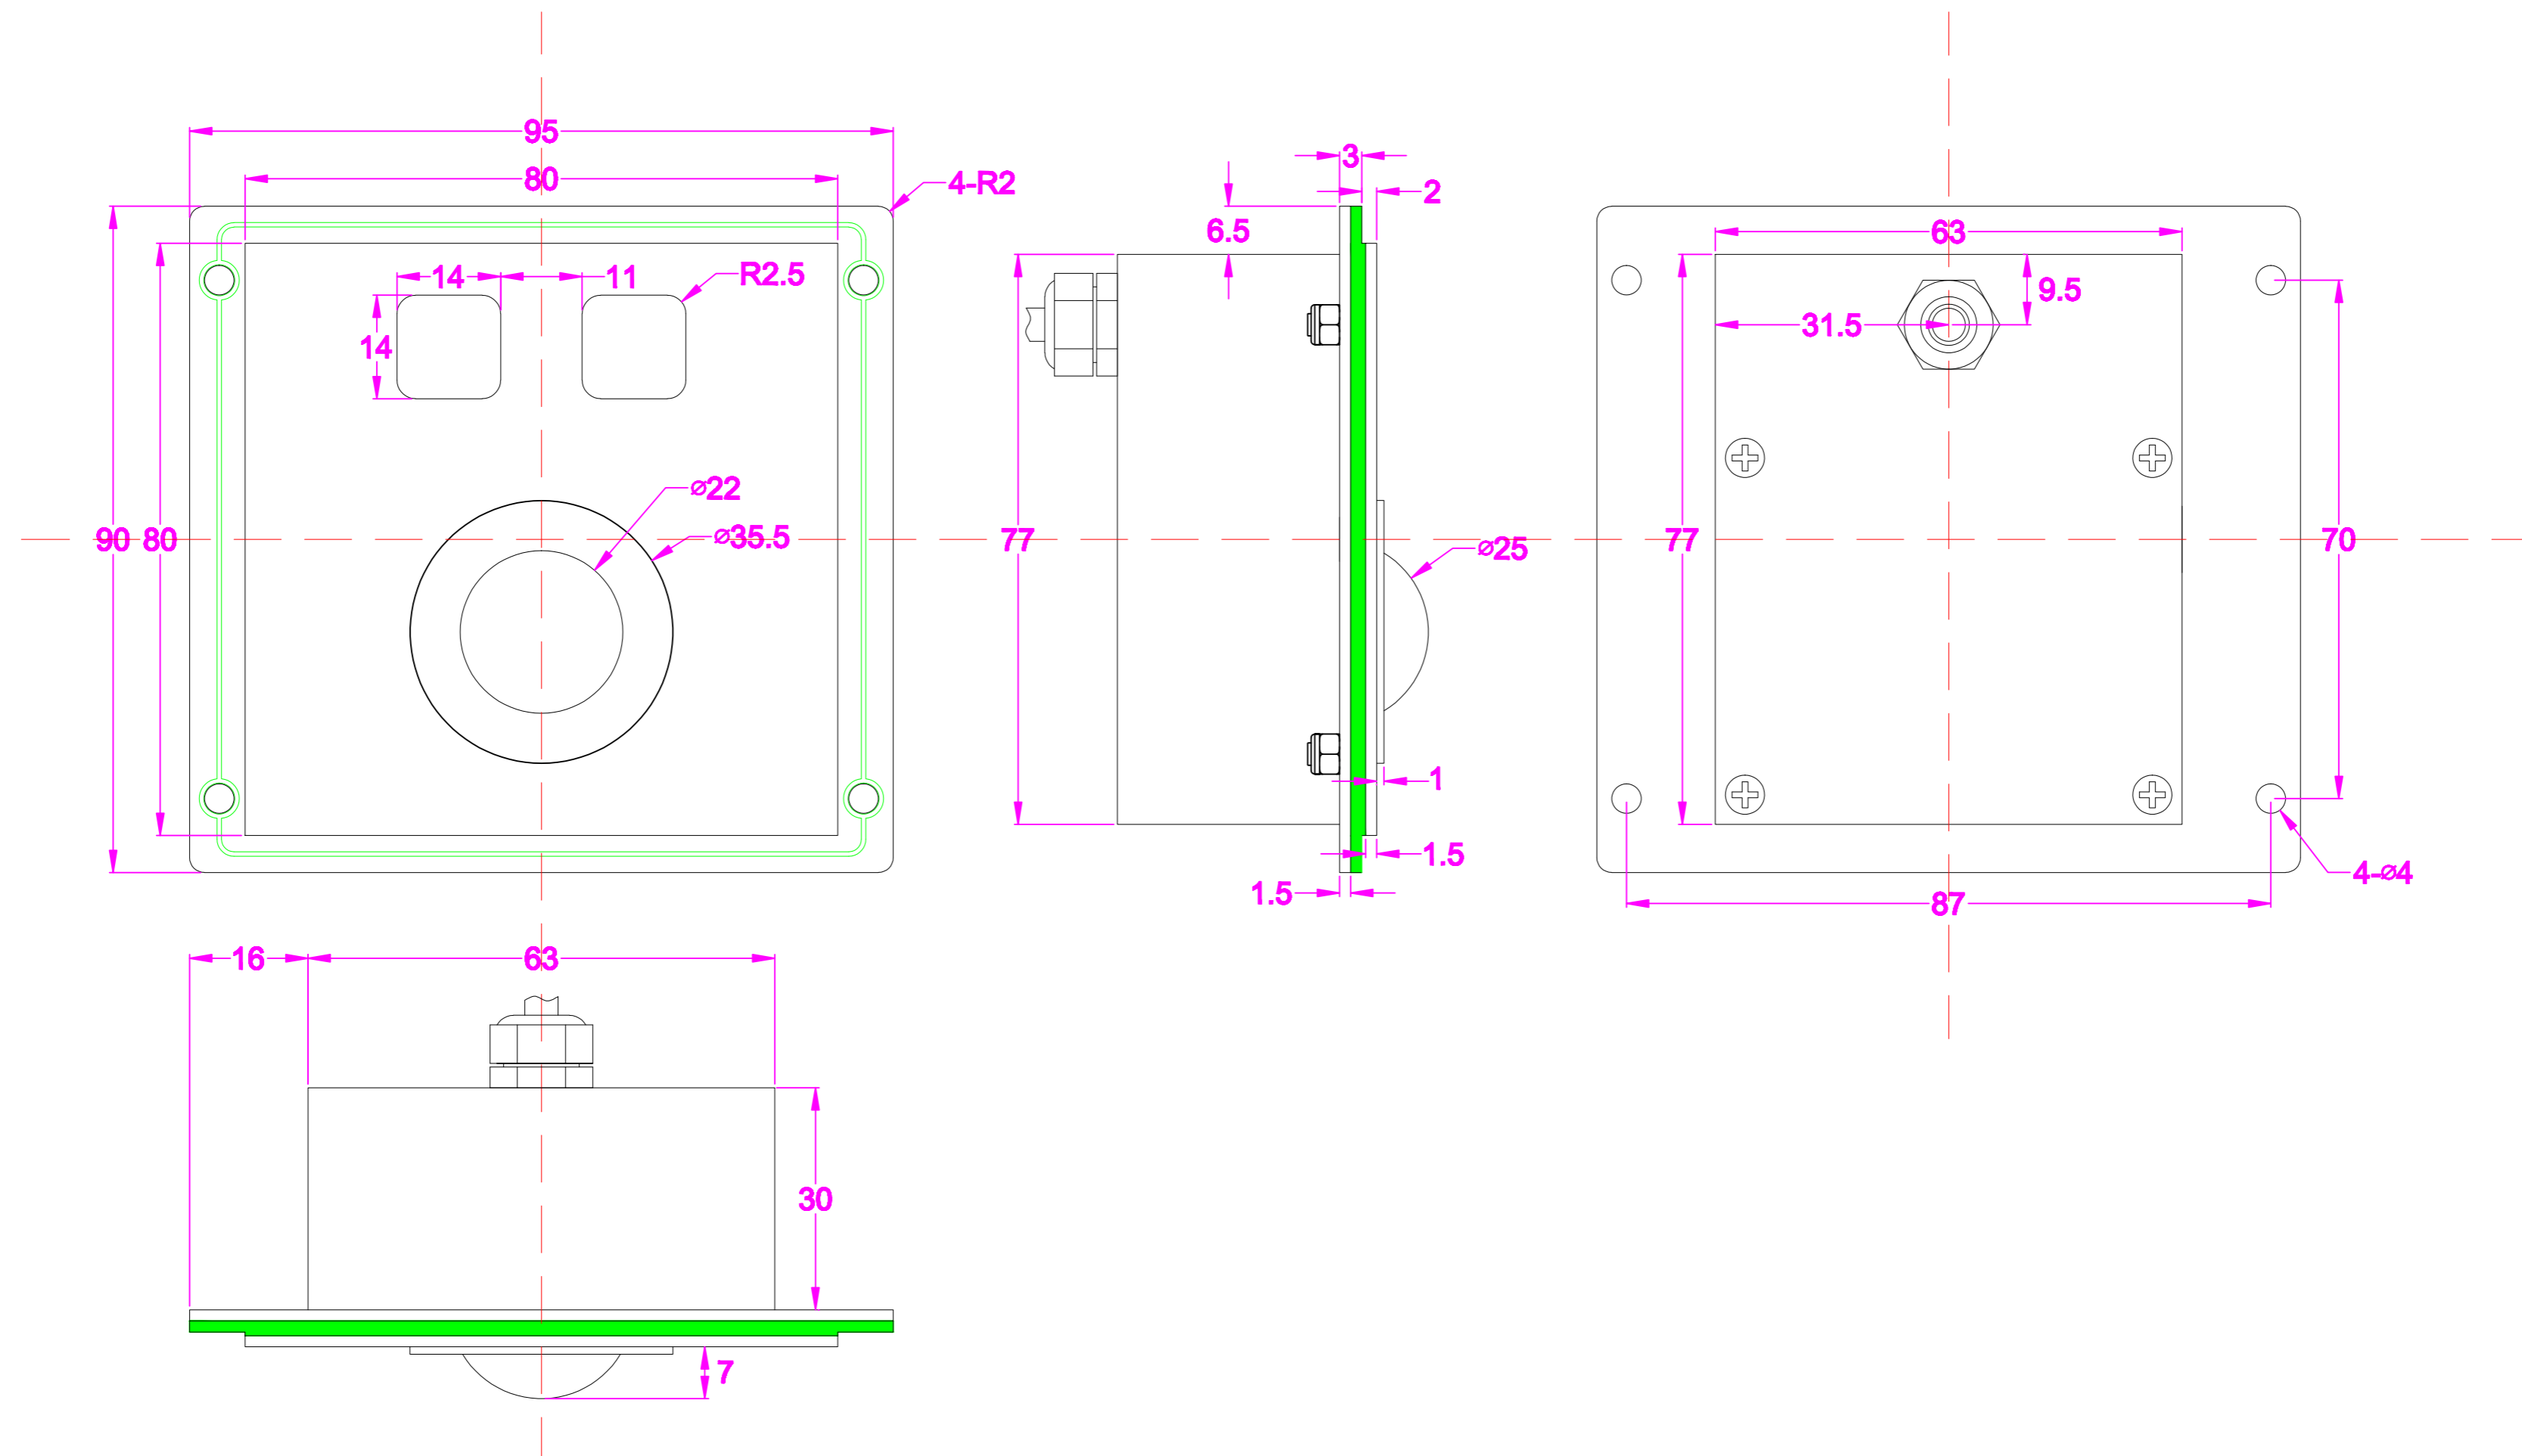

Date	Changes	REV
15.11.2018	Original	1.0

AW-B80-25-OTB-DWP