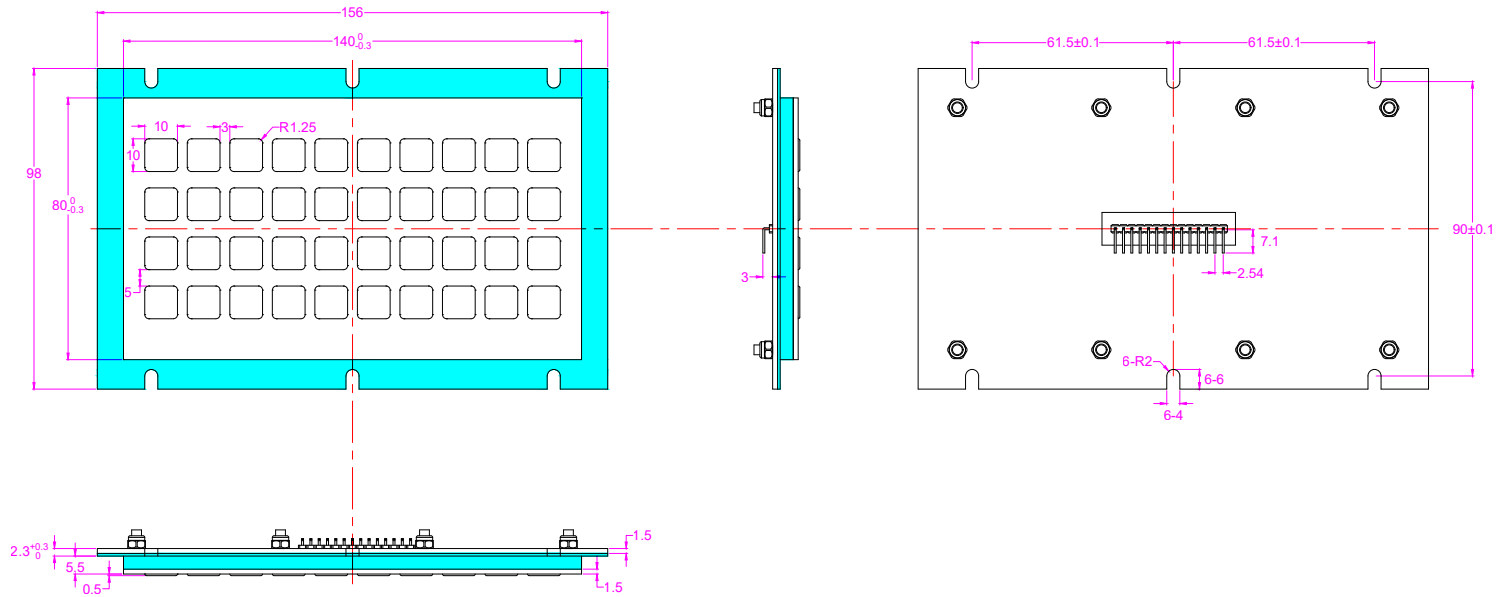

Date	Changes	REV
2023.02.09	Original	1.0

**AW-B80KP-40-AC-UT-DWP**