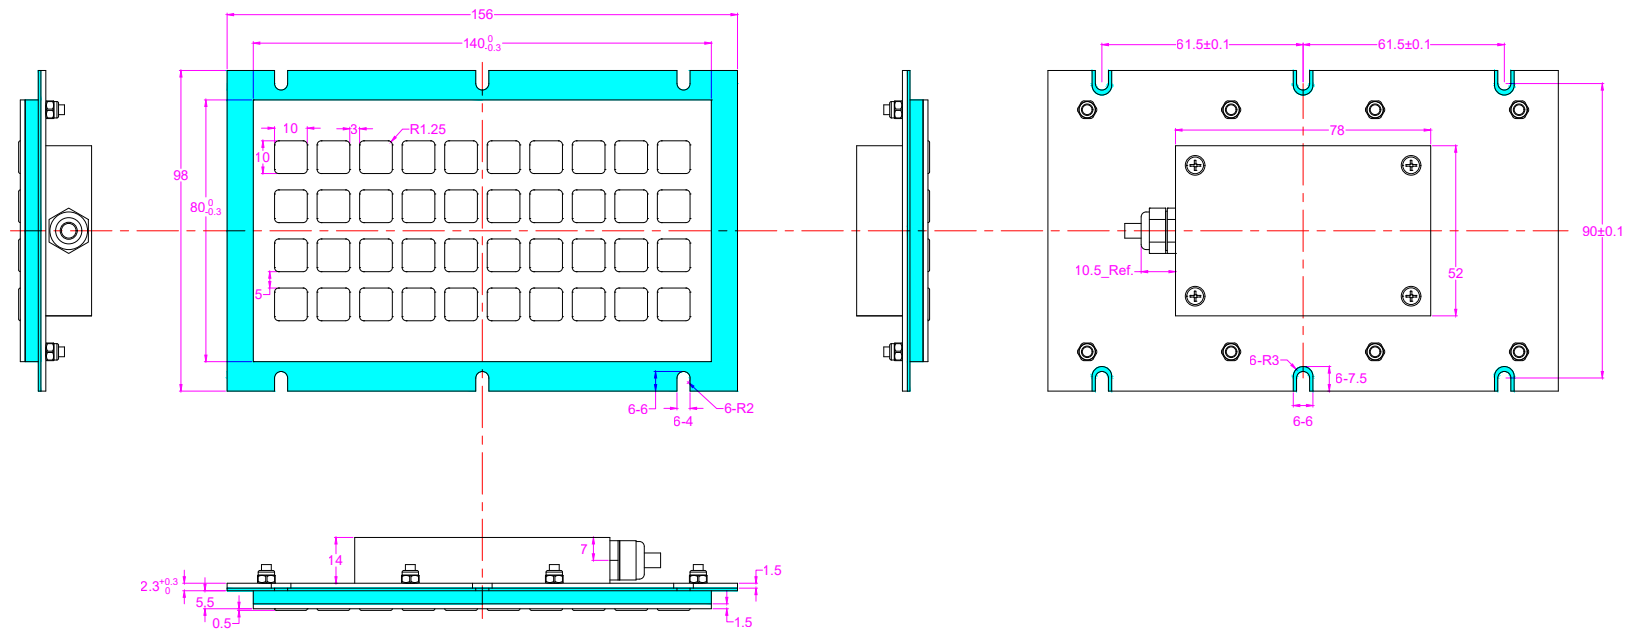

Date	Changes	REV
2023.02.09	Original	1.0

**AW-B80KP-40-UT-IT-DWP**