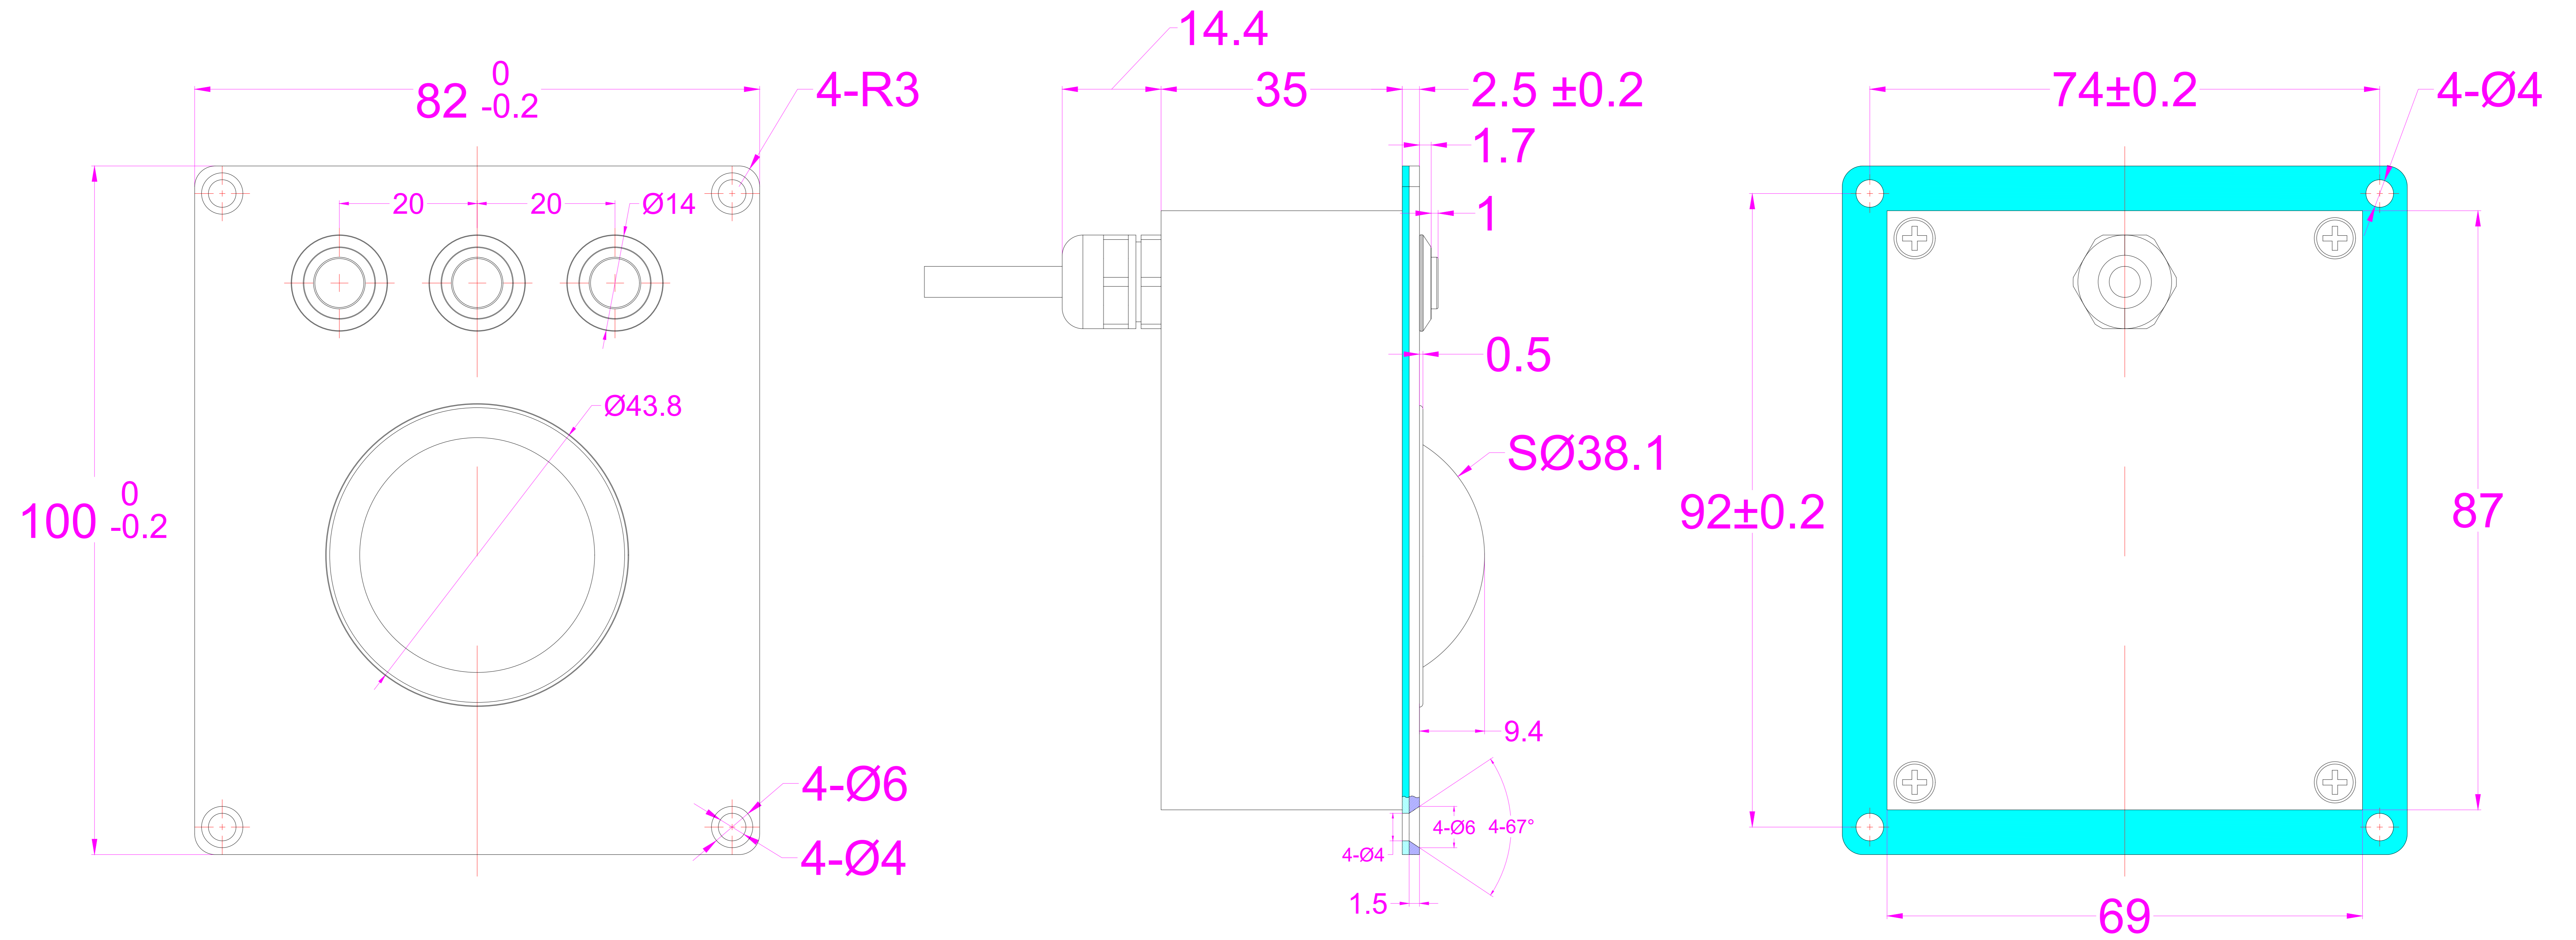

Date	Changes	REV
2022.02.19	Original	1.0
2022.07.08	按钮规格修改;	

技术要求:

1. 面板、钢圈颜色: 哑光黑色;
2. 球体背光颜色: 白蓝色 (触亮);
3. 按钮规格: 金属原色, 铜镀镍材质, 带有常亮环形白色灯;

AW-B82-38-CTB-BL-BT-DWP