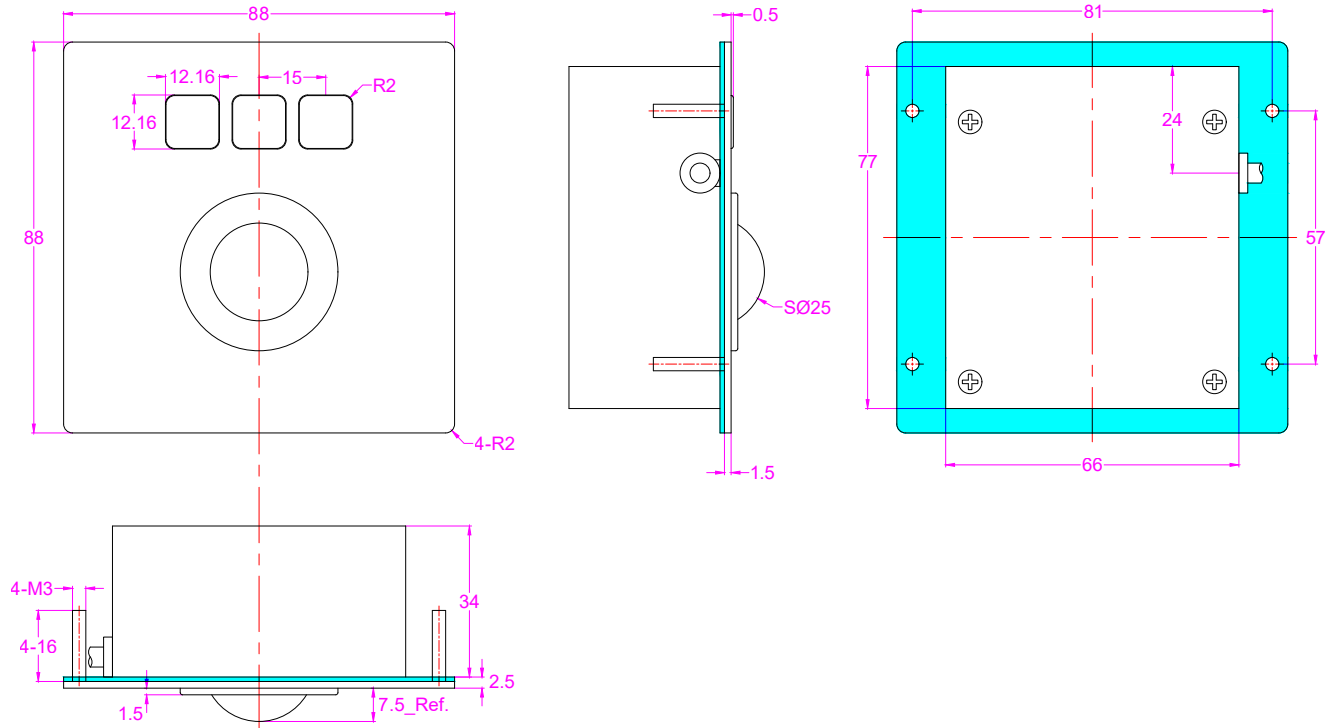

Date	Changes	REV
26.05.2022	Original	1.0

**AW-B88-25-OTB-DWP**