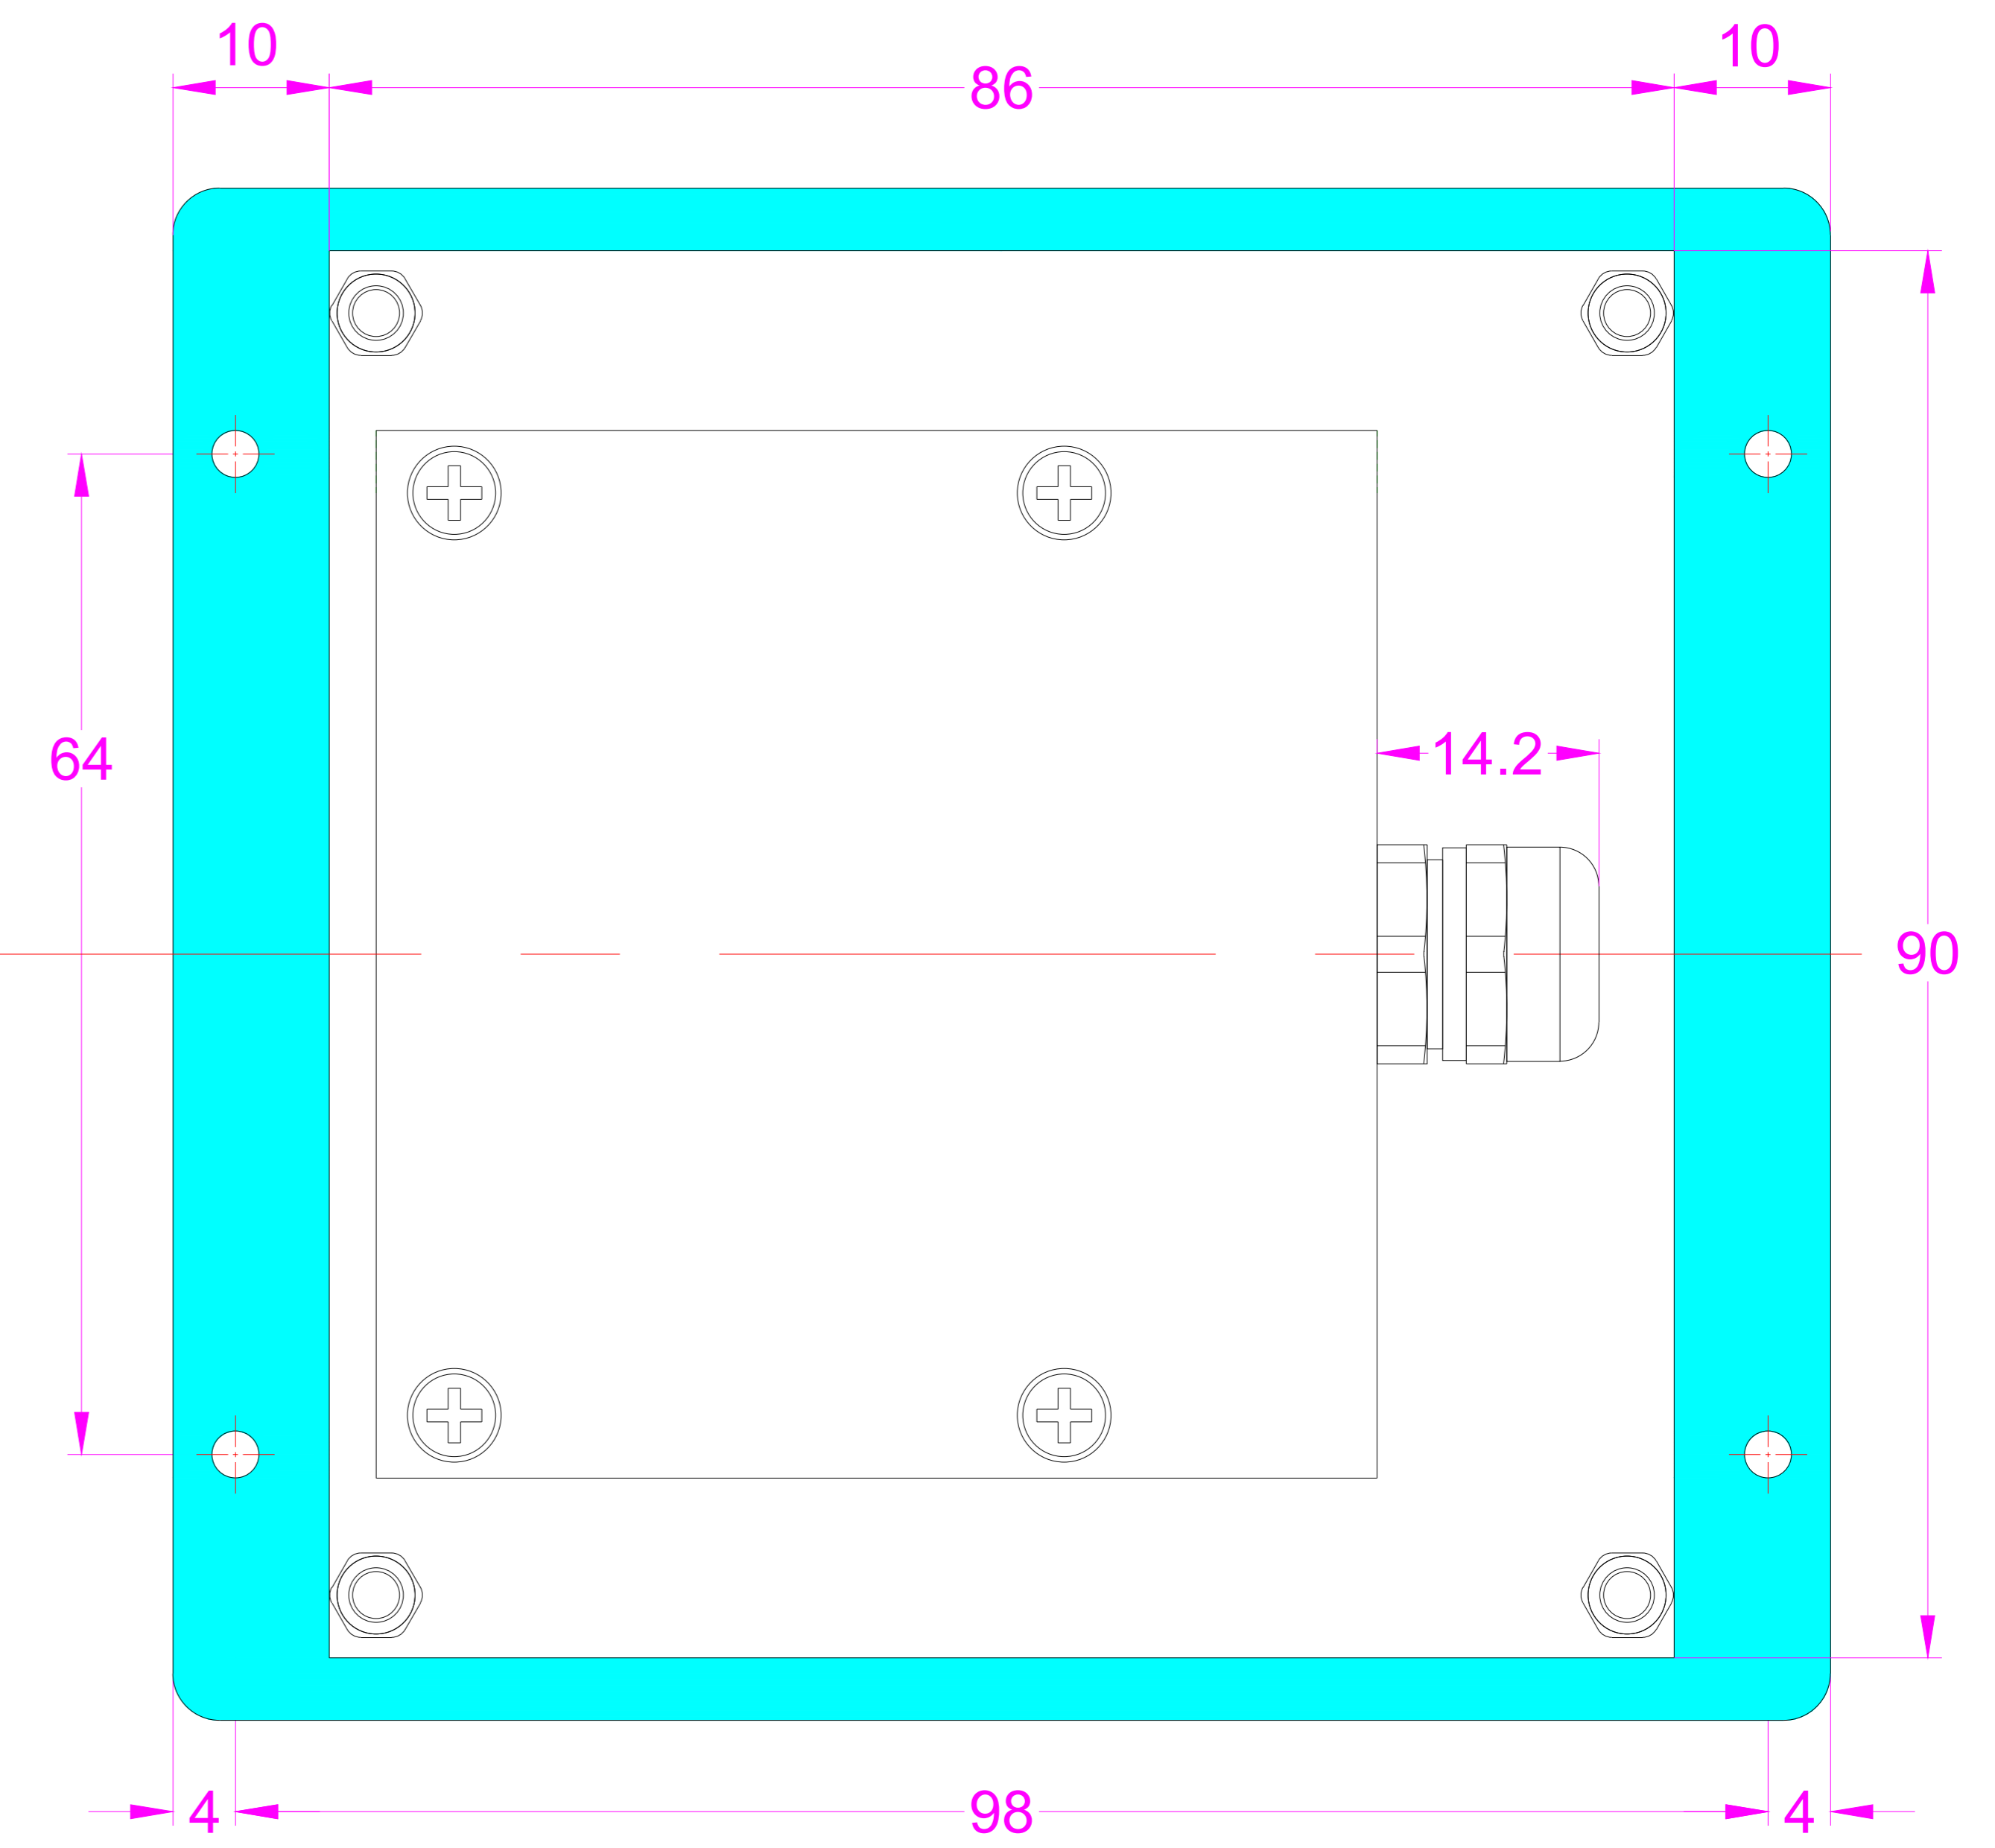

Date	Changes	REV
26.9.2018	Original	1.0

AW-B86KP-16-DWP