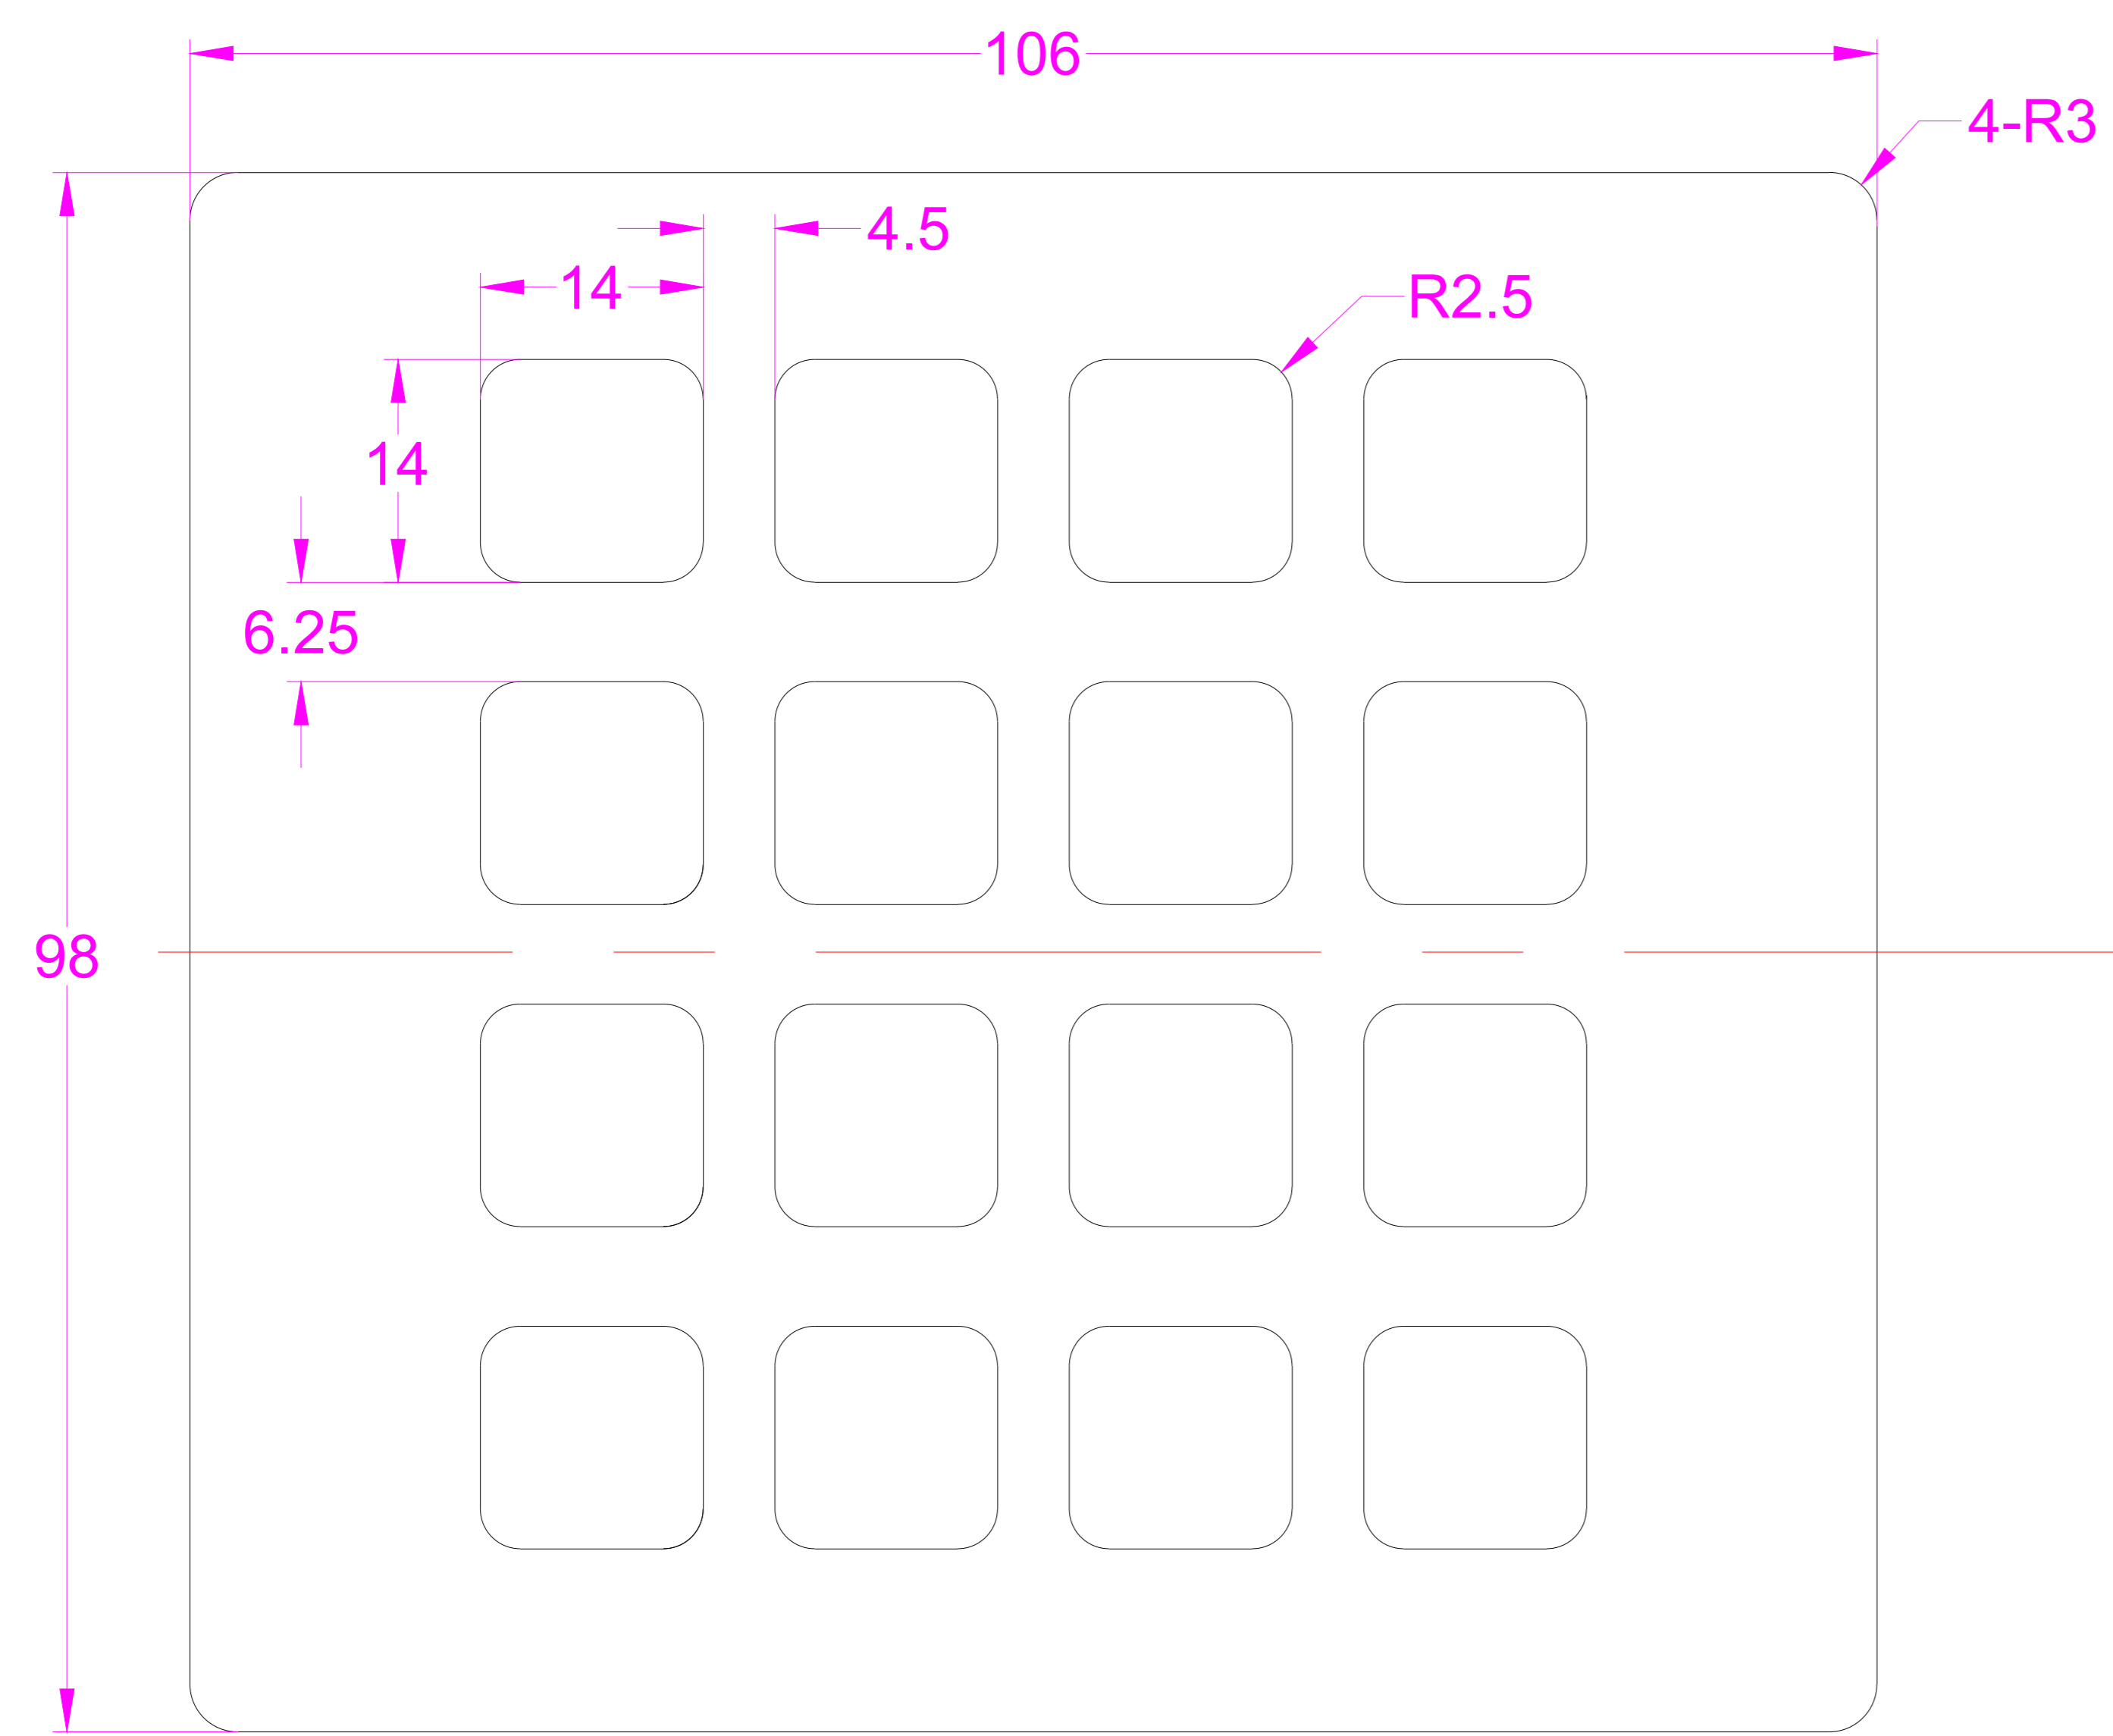

Date	Changes	REV
26.9.2018	Original	1.0

AW-B86KP-16-DWP