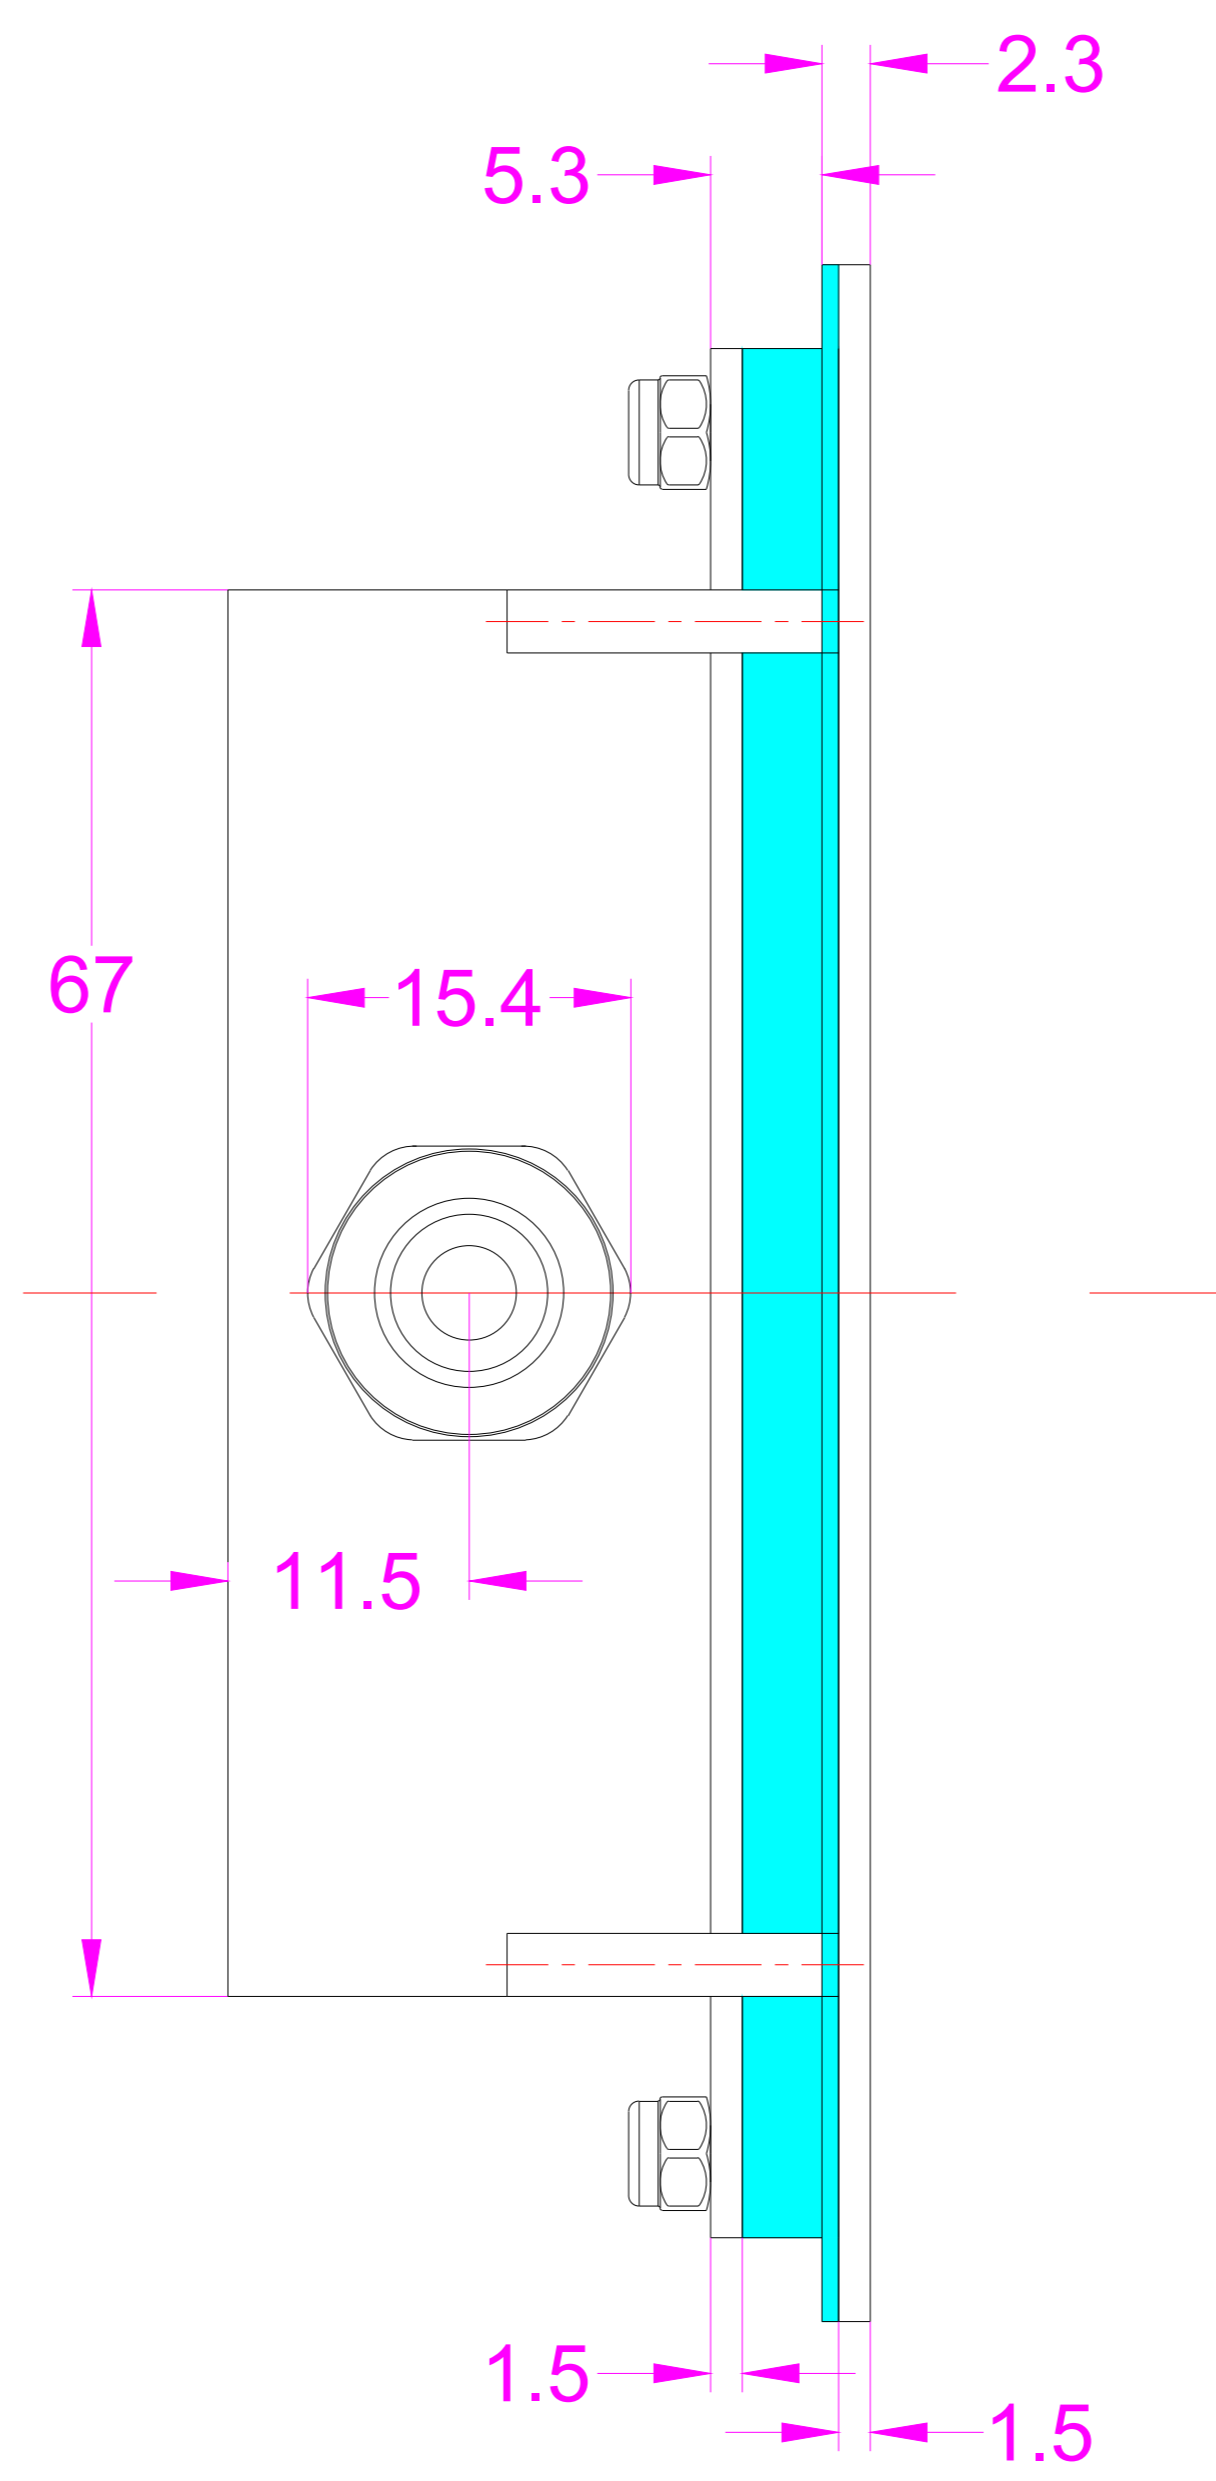

Date	Changes	REV
26.9.2018	Original	1.0

AW-B86KP-16-DWP