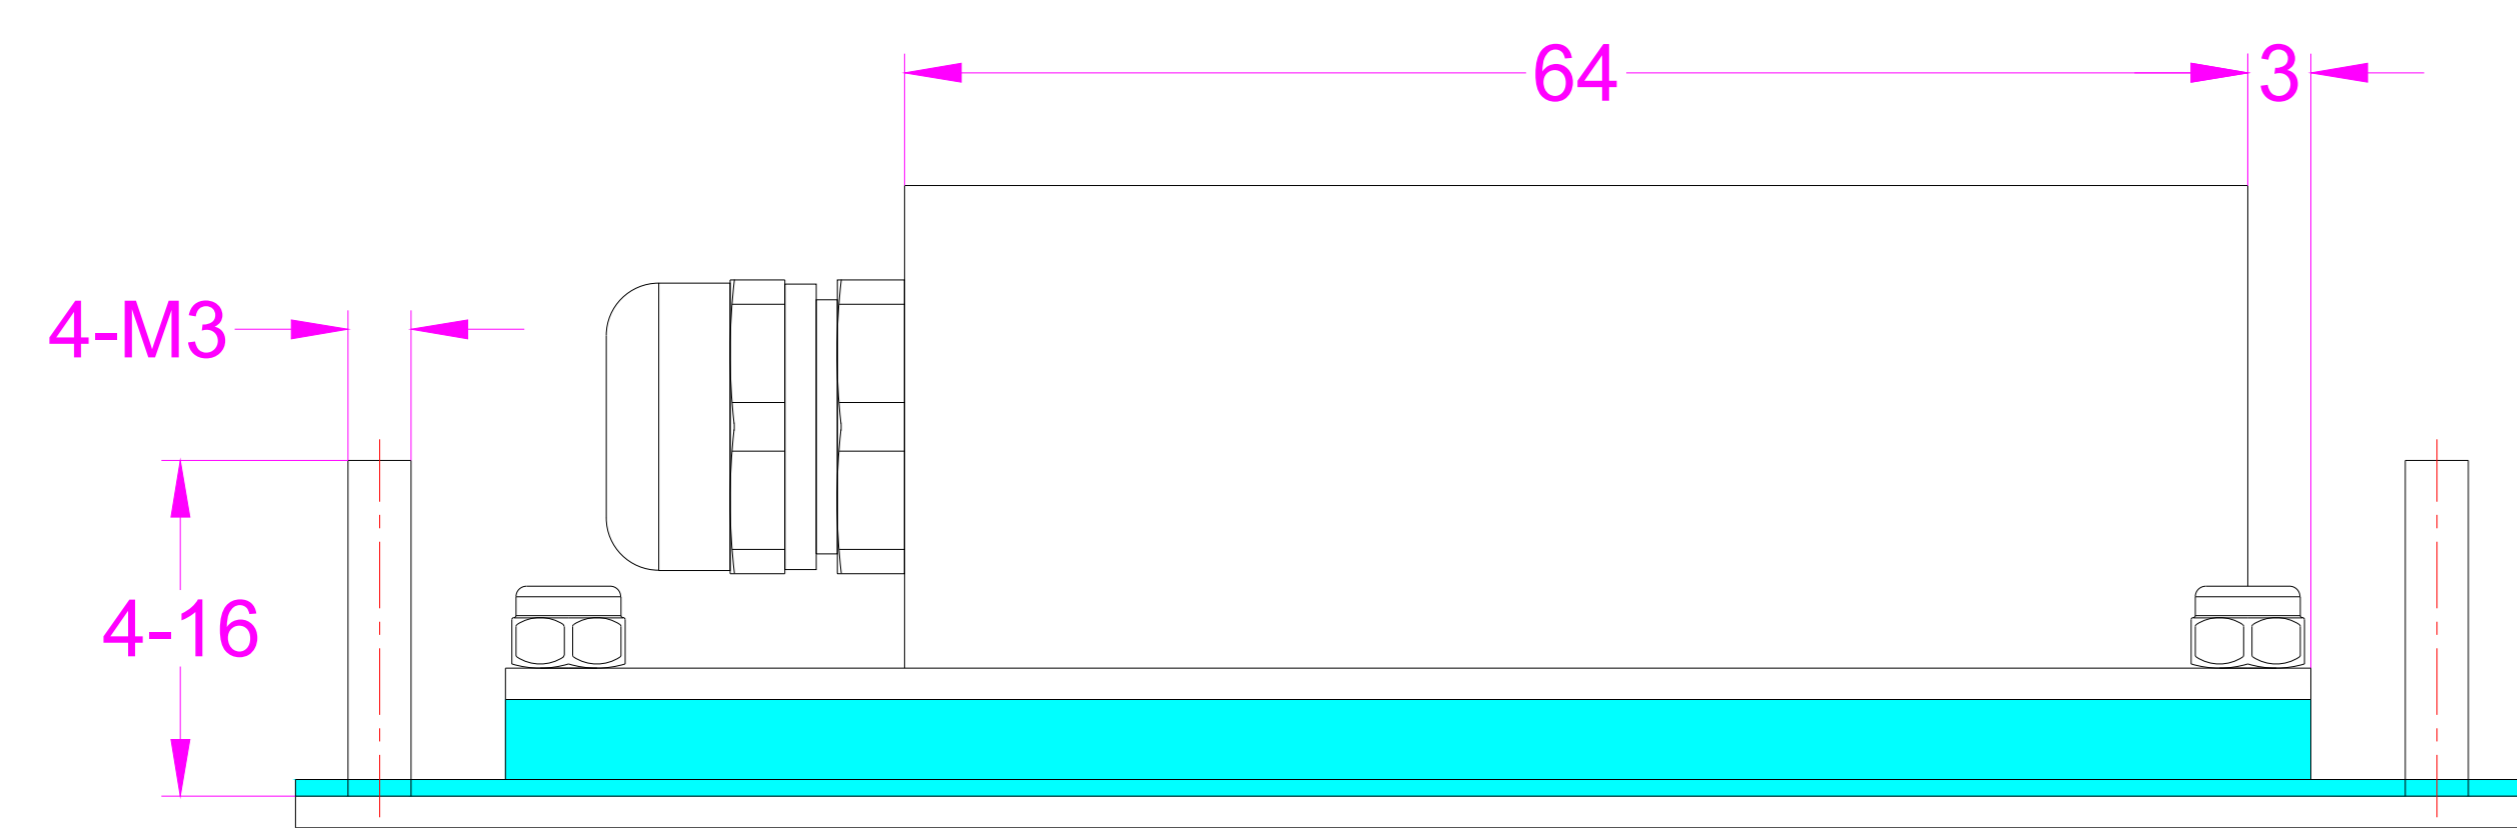

Date	Changes	REV
26.9.2018	Original	1.0

AW-B86KP-16-DWP