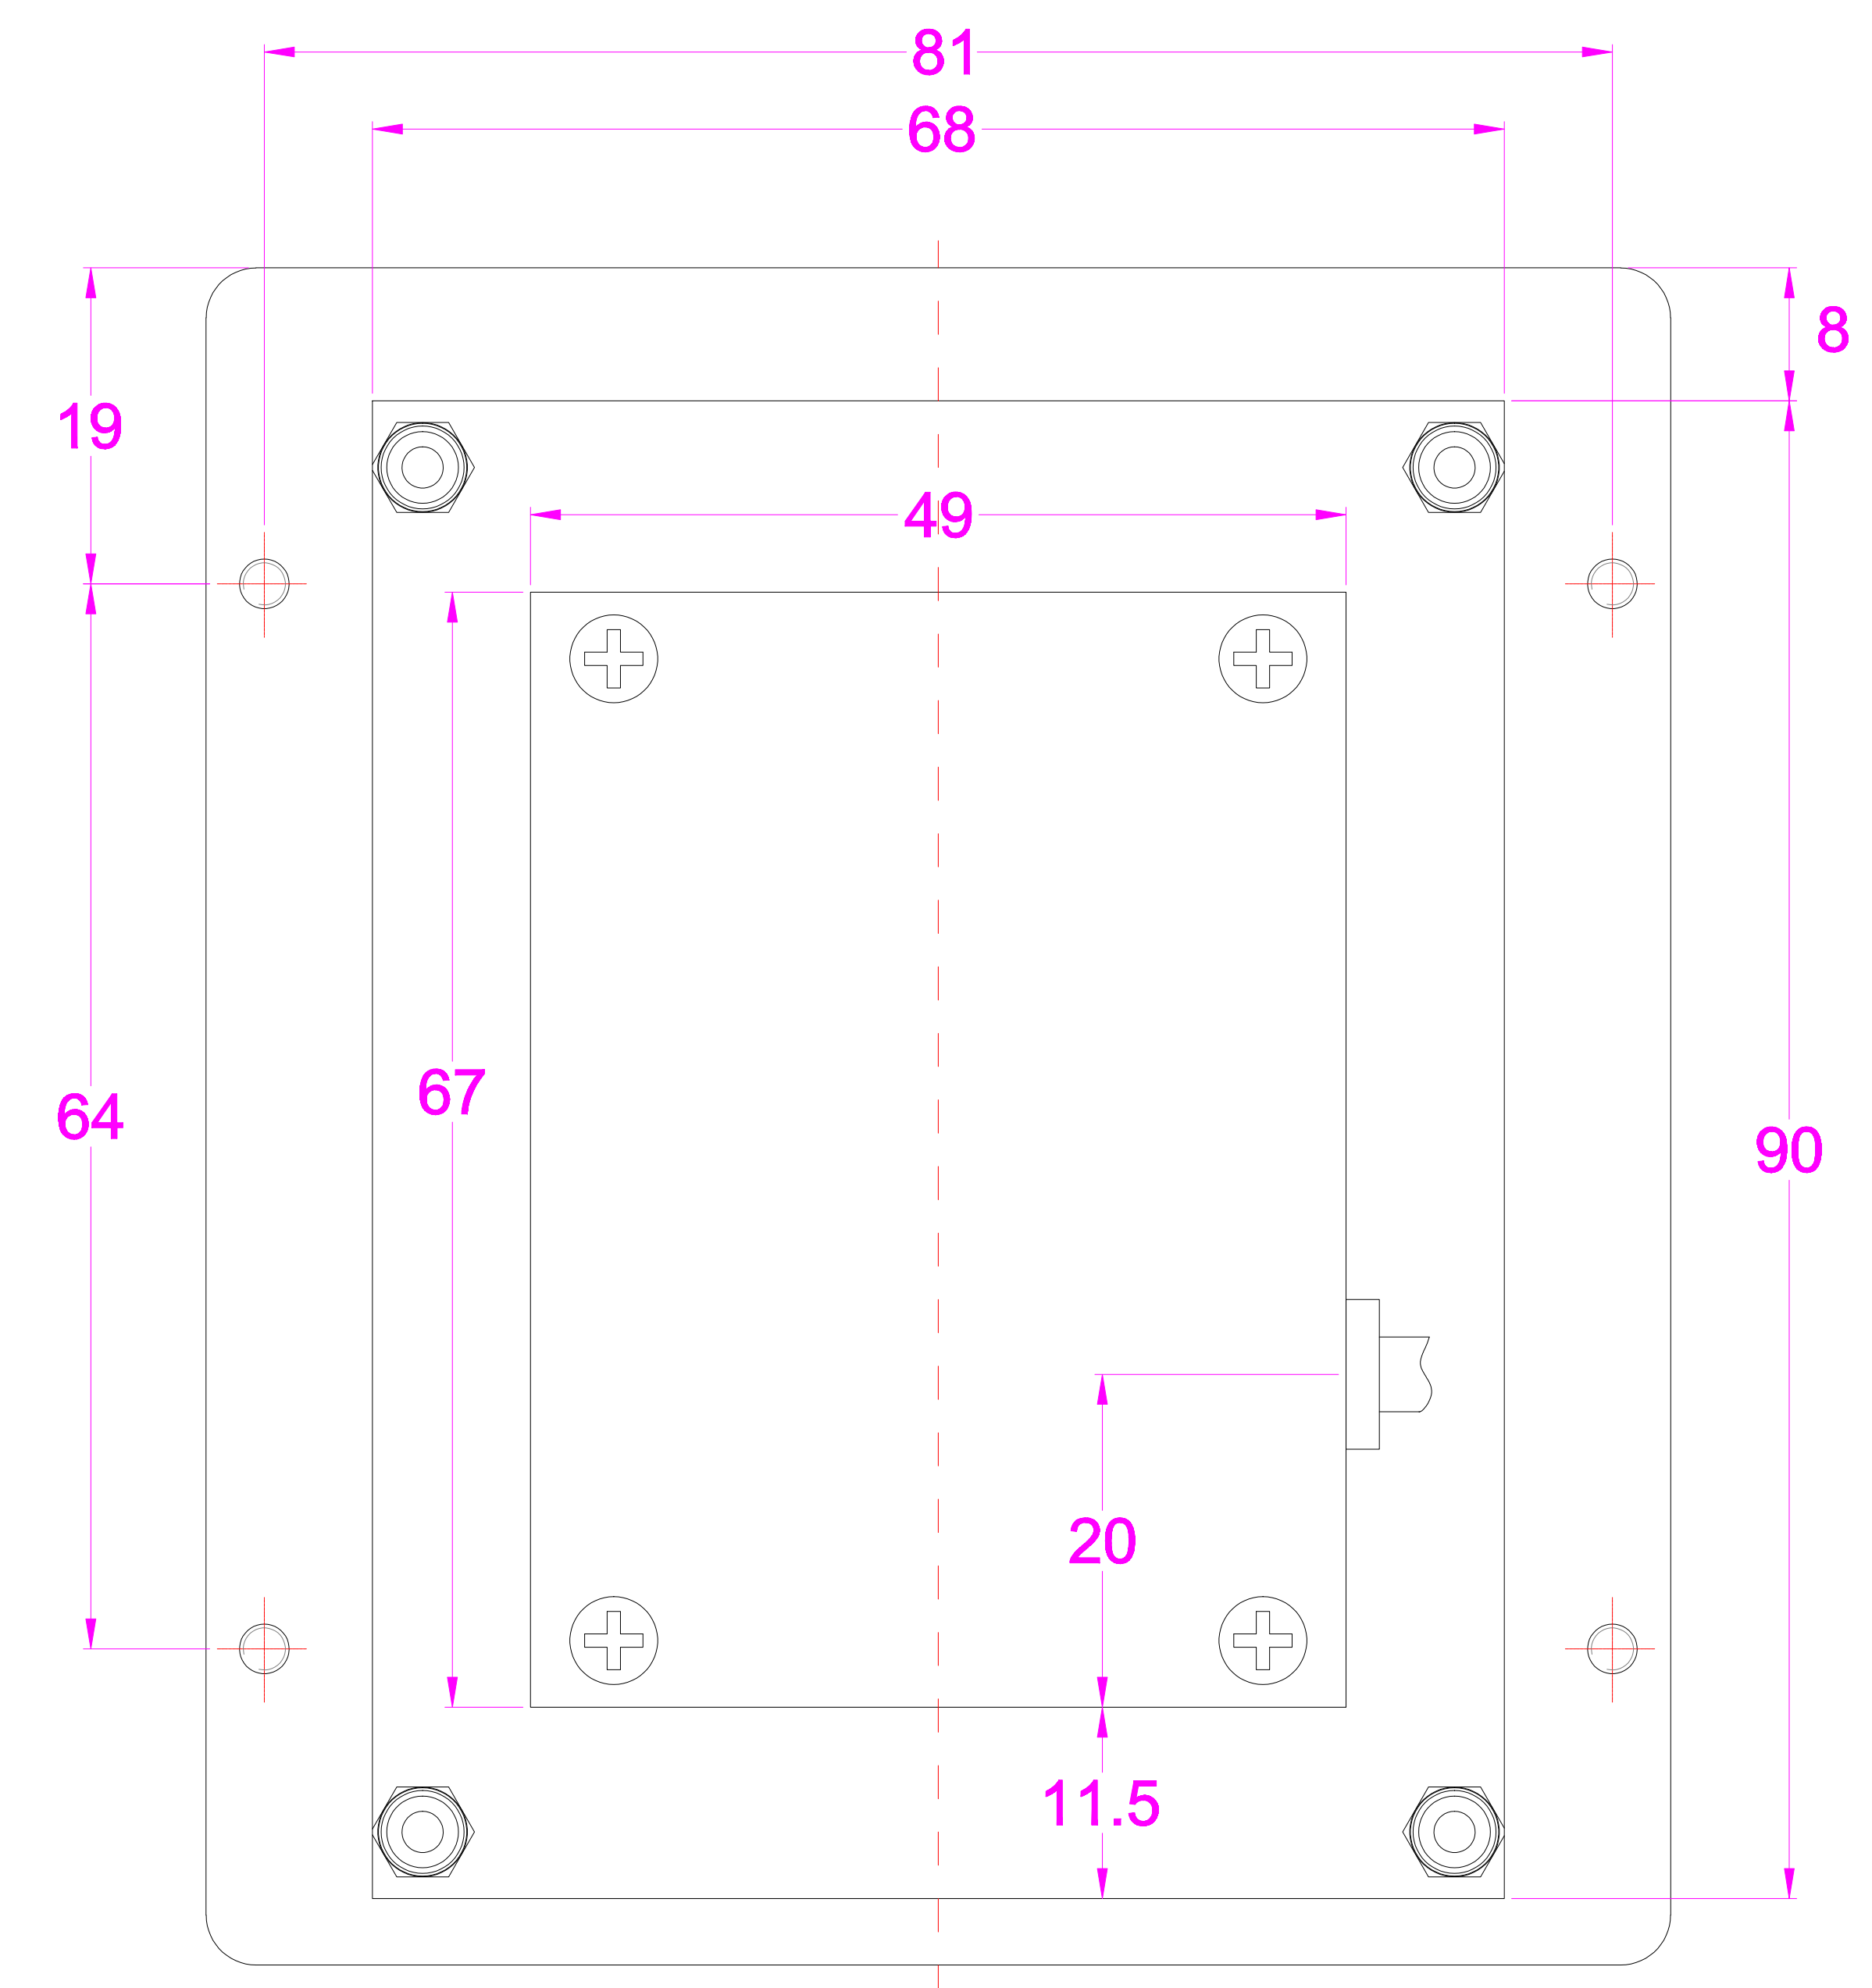

Date	Changes	REV
23.01.2019	Original	1.0

AW-B88KP-DWP