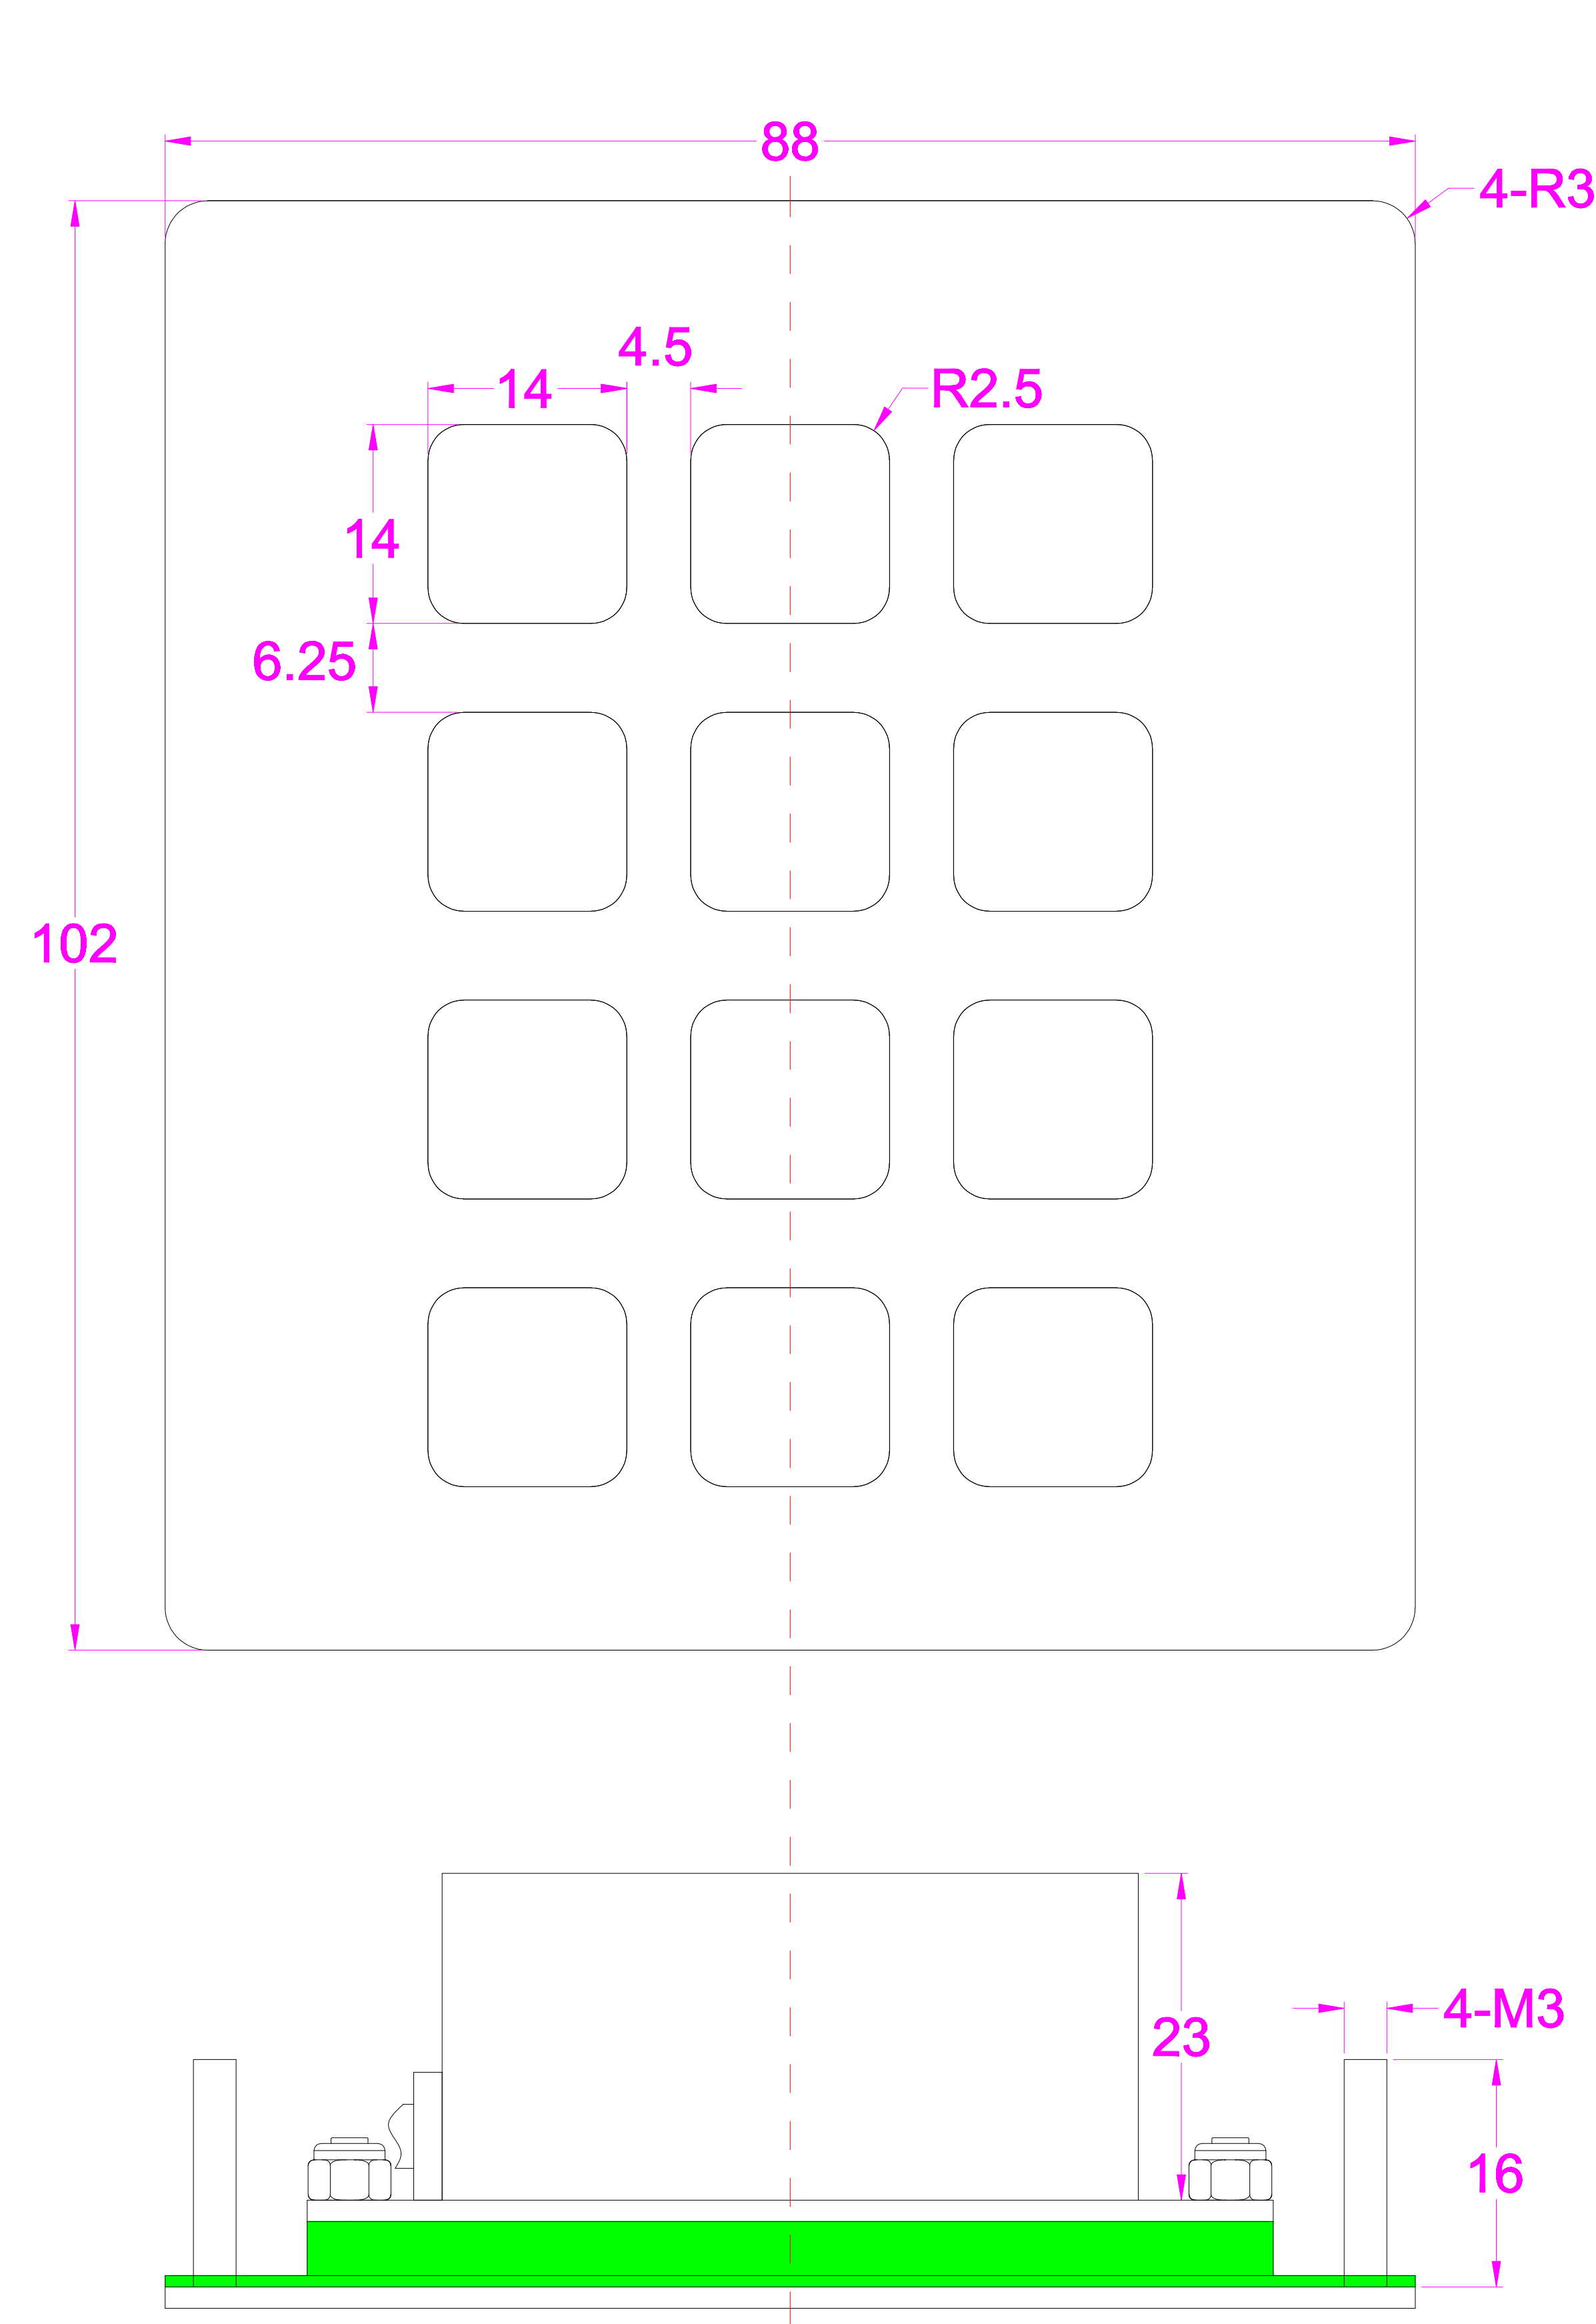

Date	Changes	REV
23.01.2019	Original	1.0

AW-B88KP-DWP