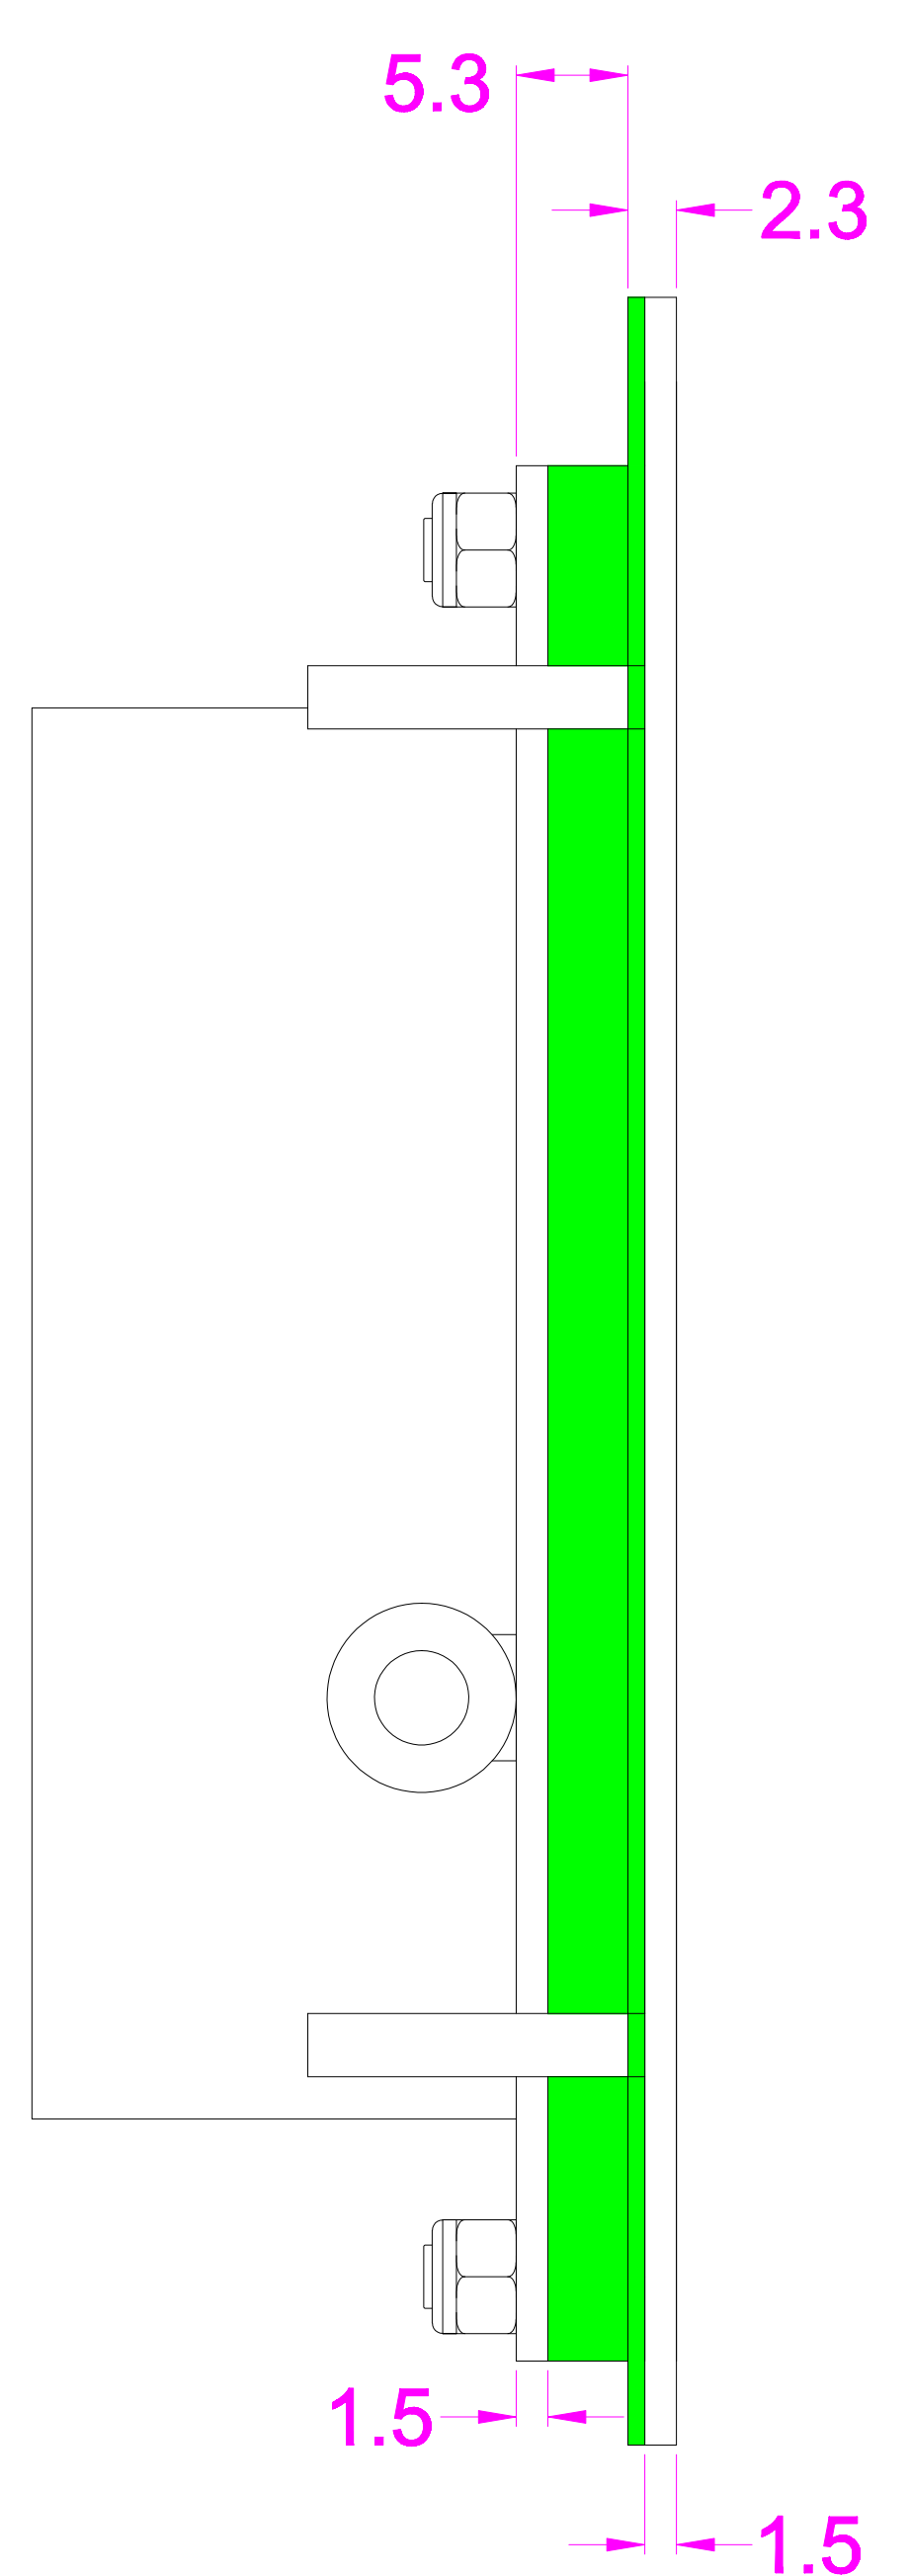

Date	Changes	REV
23.01.2019	Original	1.0

AW-B88KP-DWP