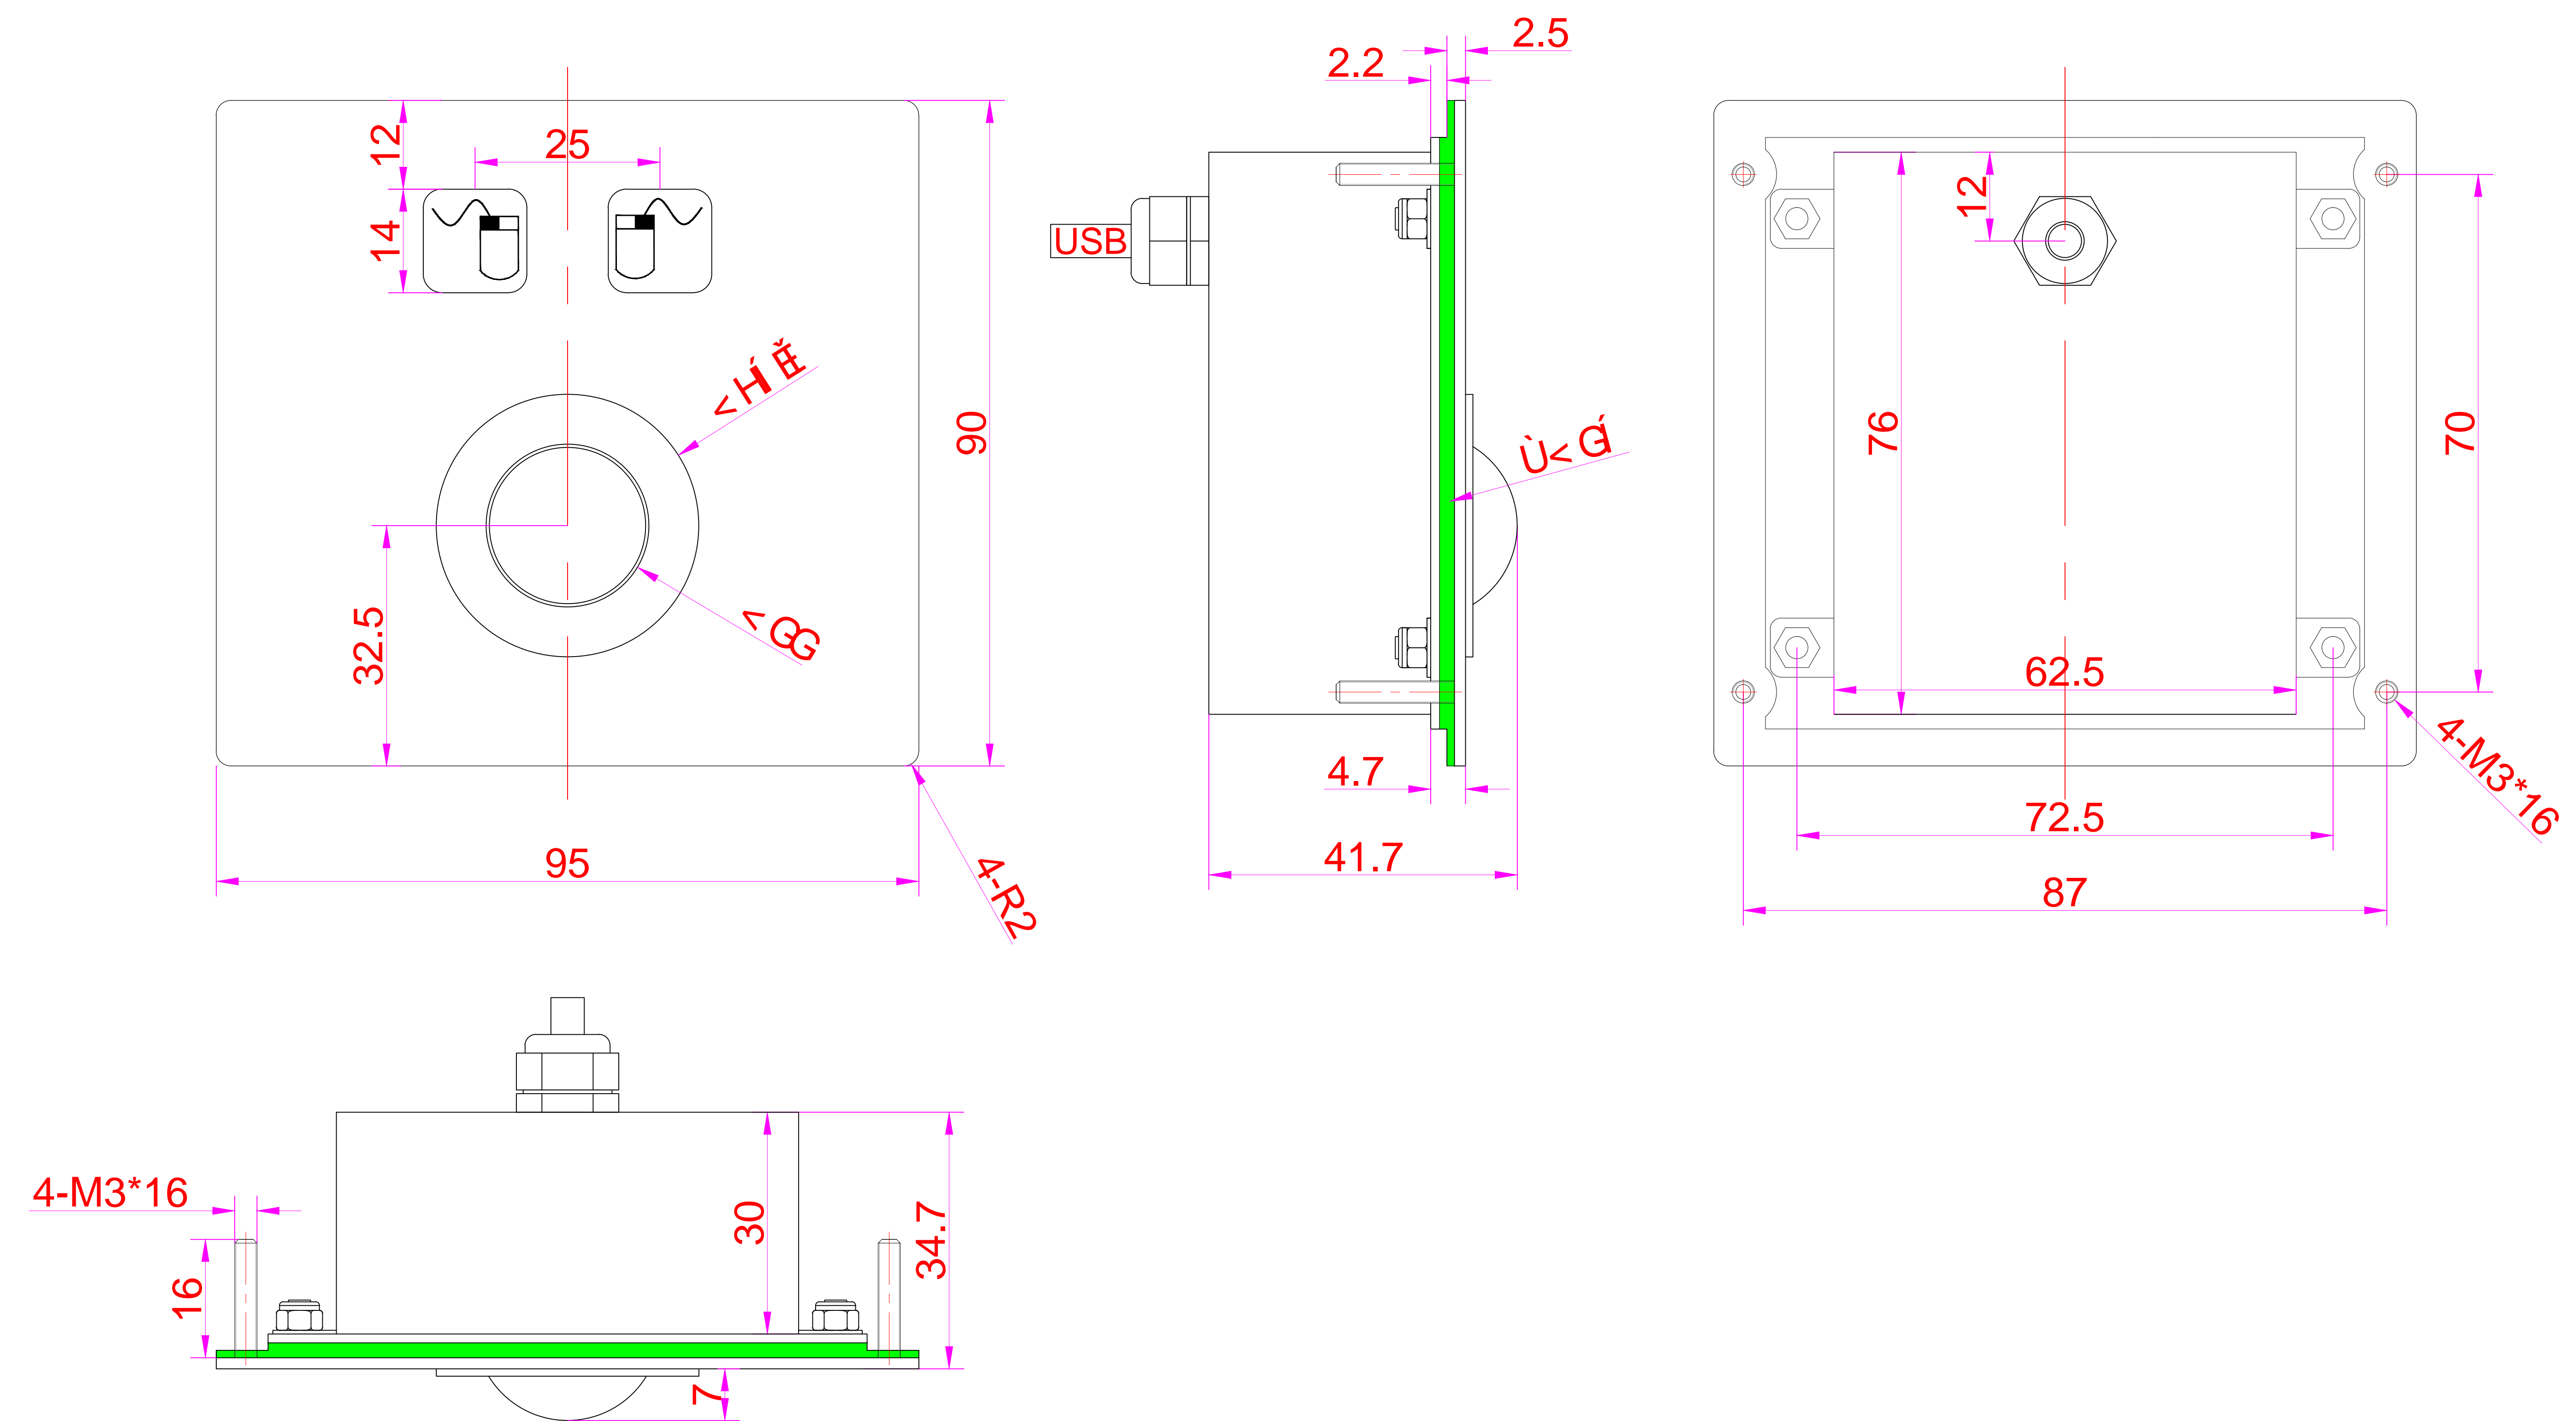

Date	Changes	REV
2018.09.27	防水接头改为在屏蔽盒底部	1.0

AW-B95-25-OTB-UT-DWP