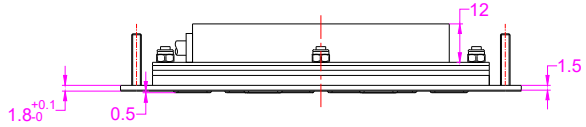

Date	Changes	REV
2023.04.11	Original	1.0

AW-D125TP-KP-FN-SW