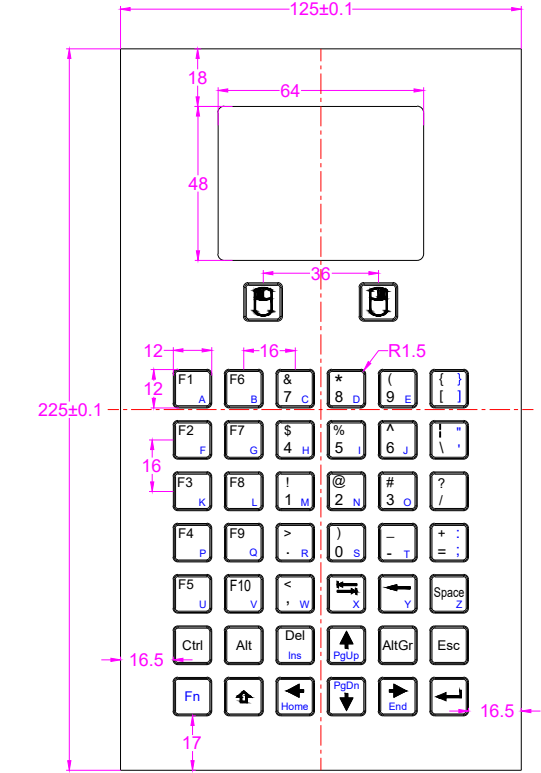

Date	Changes	REV
2023.04.11	Original	1.0

AW-D125TP-KP-FN-SW