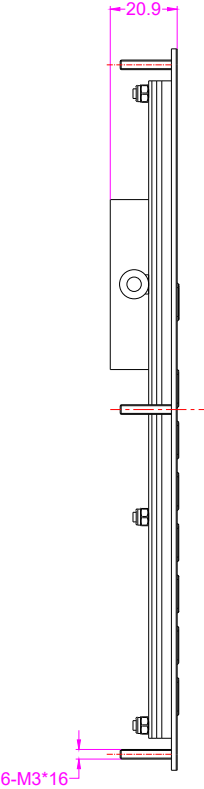

Date	Changes	REV
2023.04.11	Original	1.0

AW-D125TP-KP-FN-SW