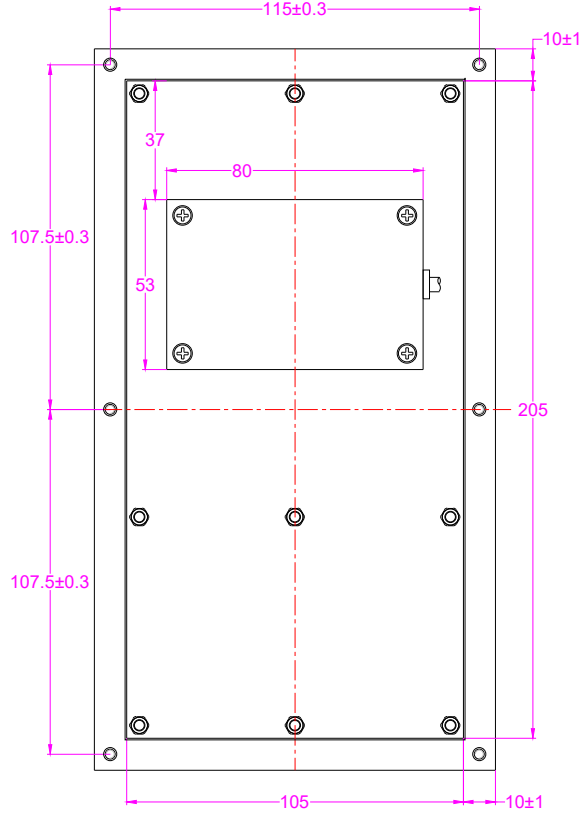

Date	Changes	REV
2023.04.11	Original	1.0

AW-D125TP-KP-FN-SW