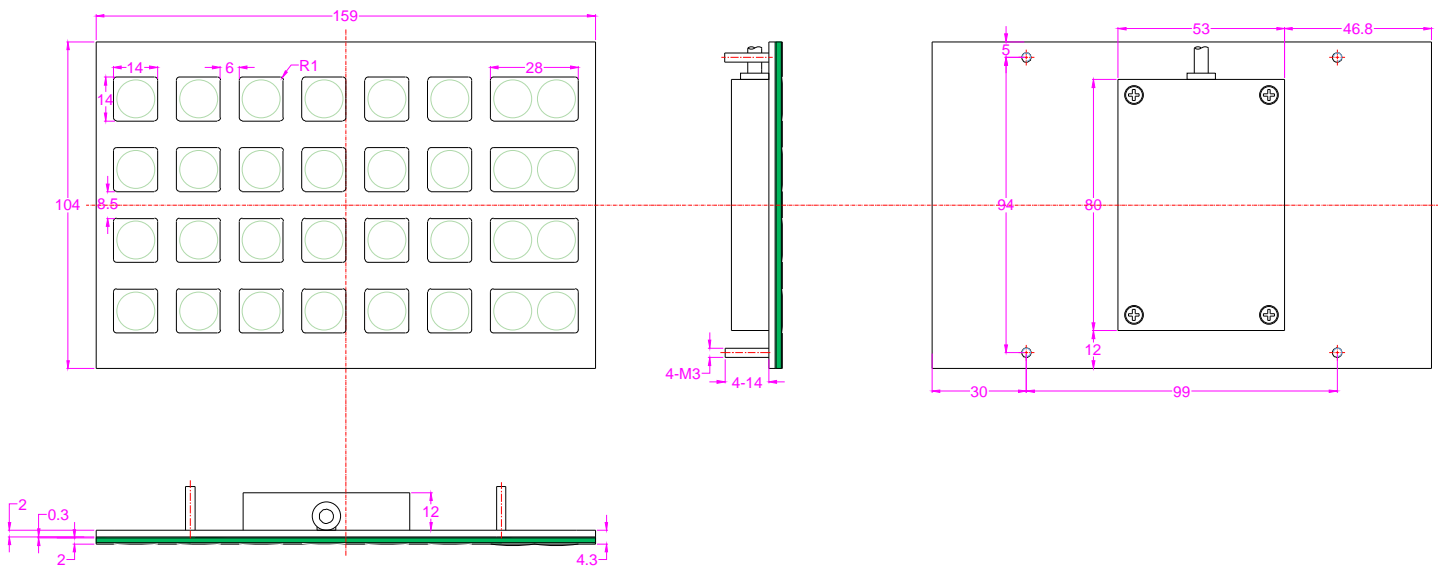

Date	Changes	REV
26.04.2021	Original	1.0

AW-D159KP-28