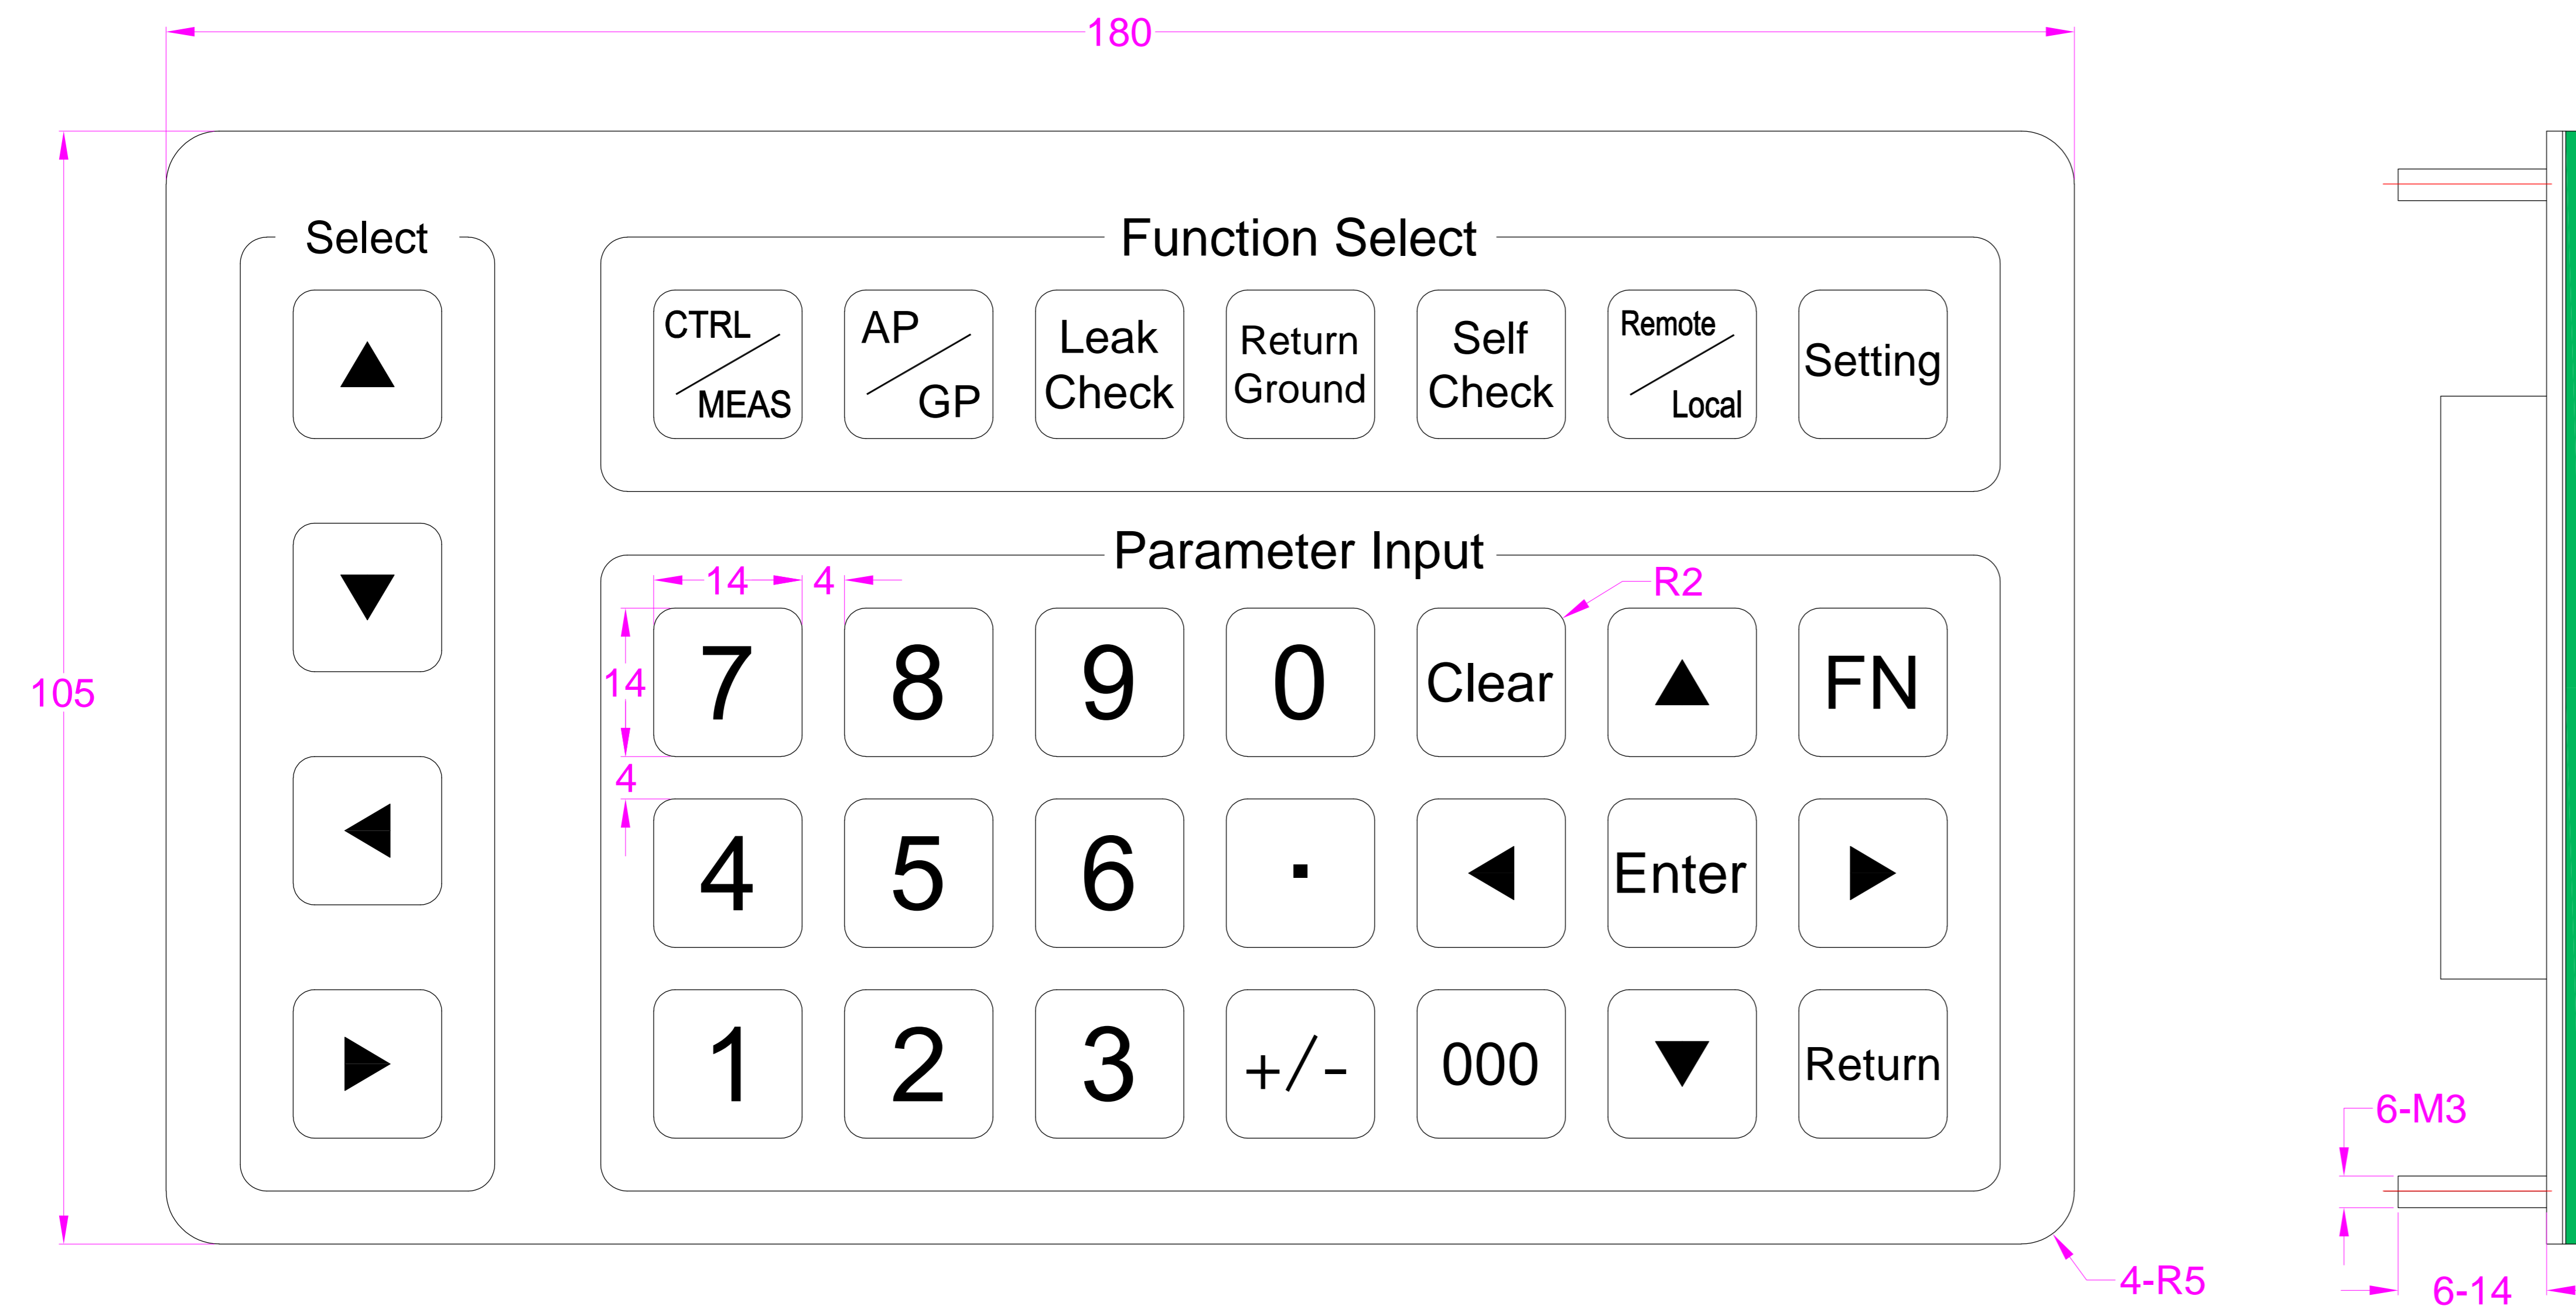

Date	Changes	REV
2024.12.27	Original	1.0

效果图
底RAL 9006色

AW-D180KP-32-151B