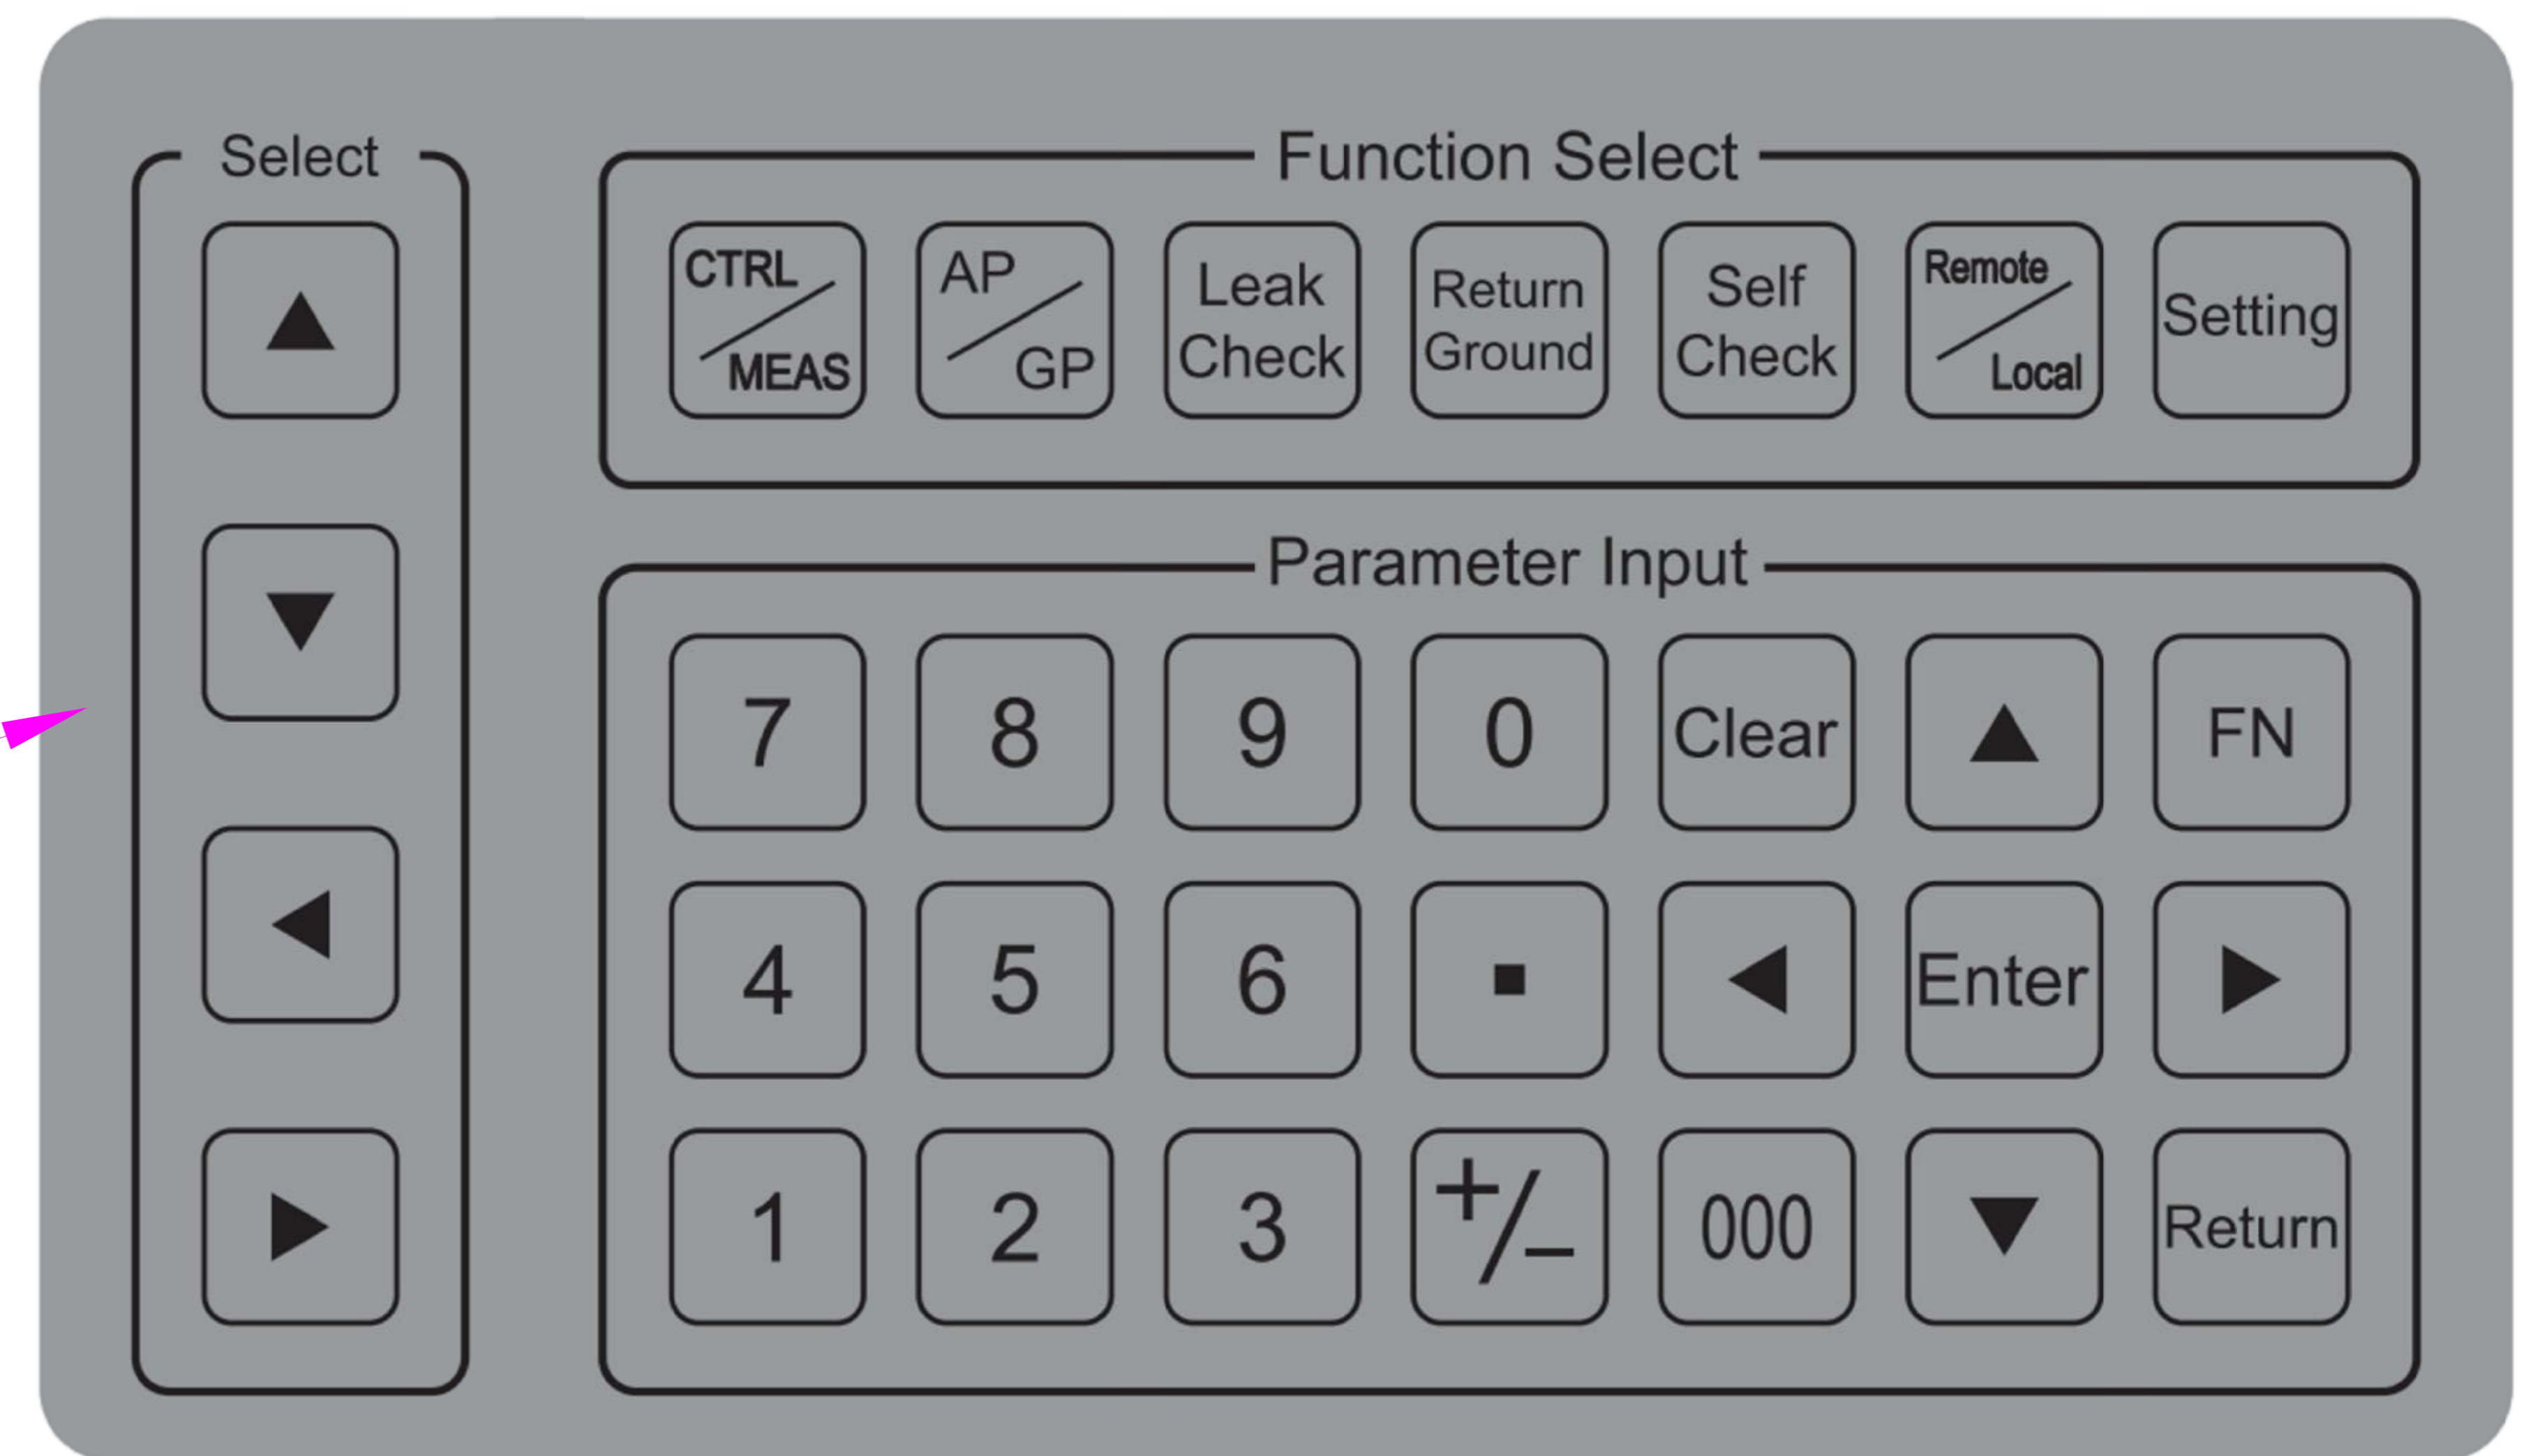

Date	Changes	REV
2024.12.27	Original	1.0

效果图
底RAL 9006色

AW-D180KP-32-151B