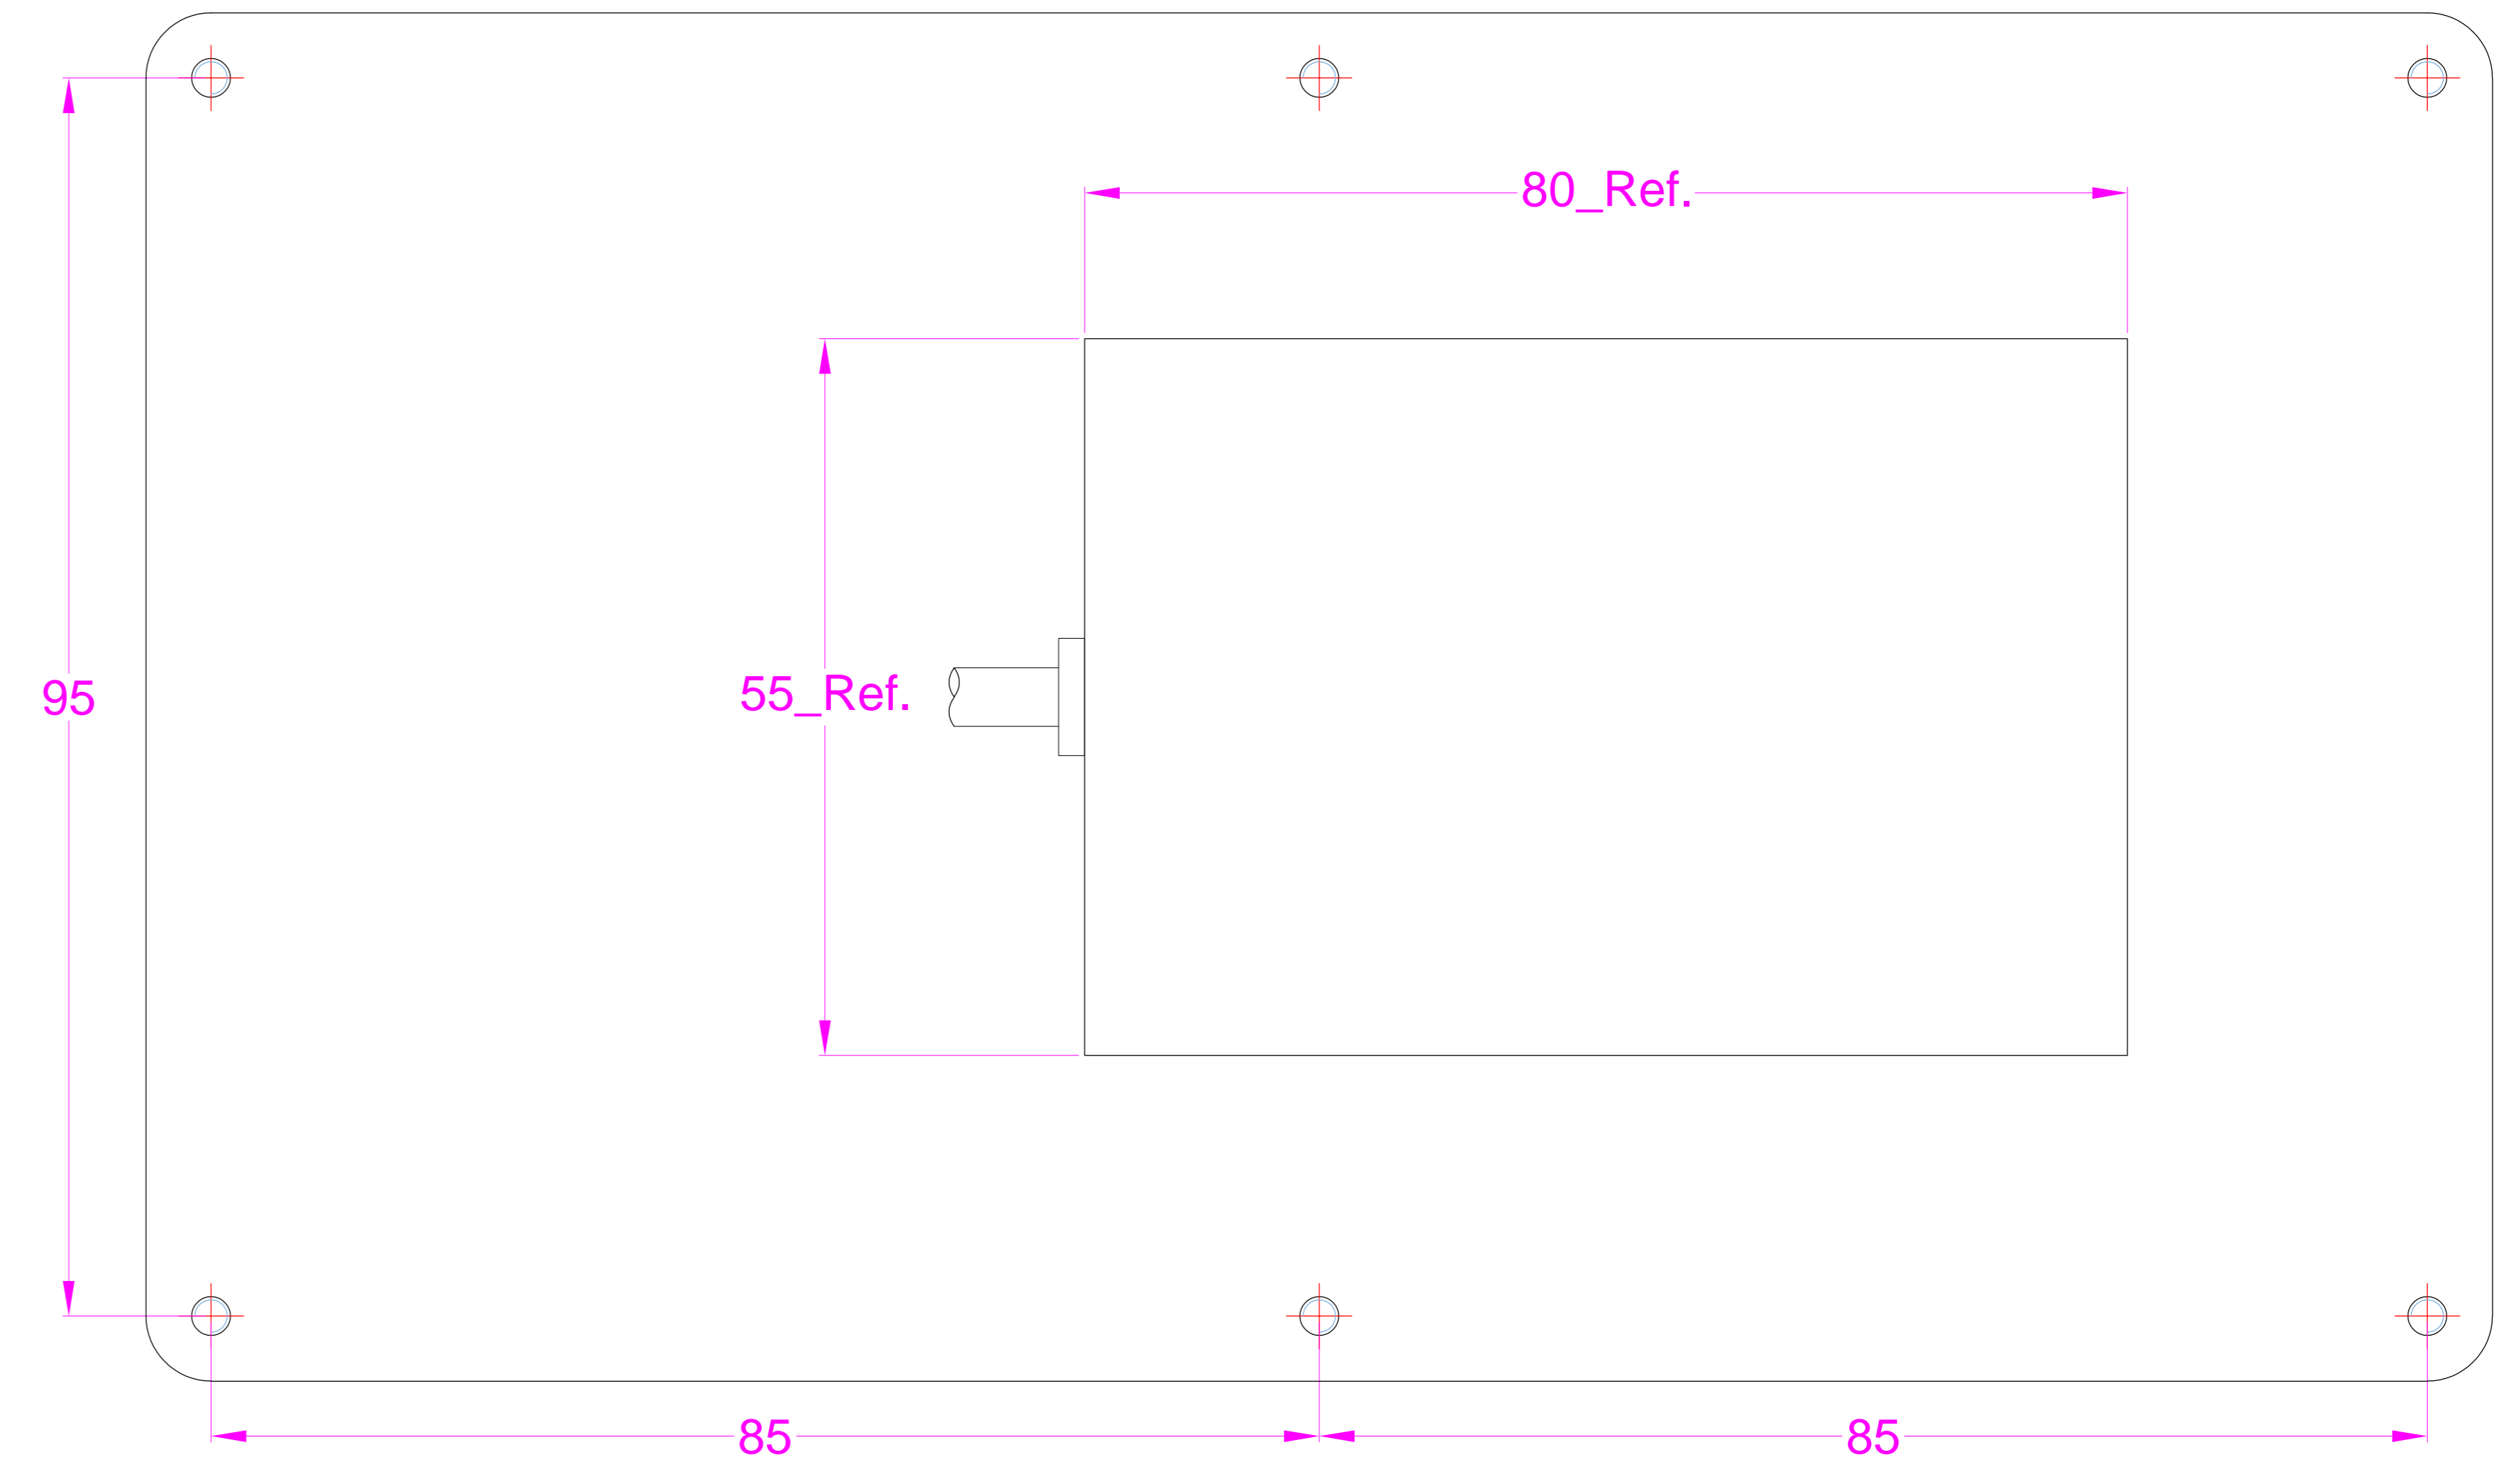

Date	Changes	REV
2024.12.27	Original	1.0

效果图
底RAL 9006色

AW-D180KP-32-151B