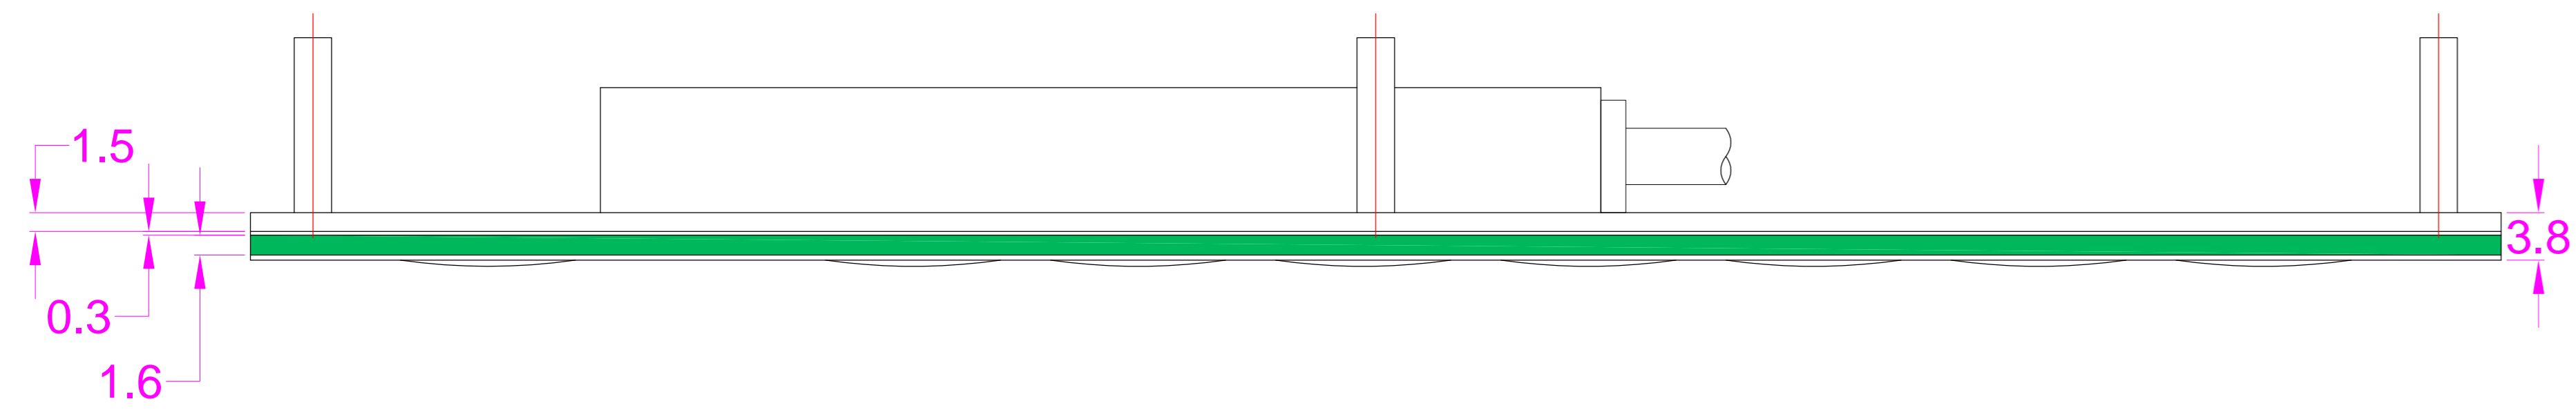

Date	Changes	REV
2024.12.27	Original	1.0

效果图
底RAL 9006色

AW-D180KP-32-151B