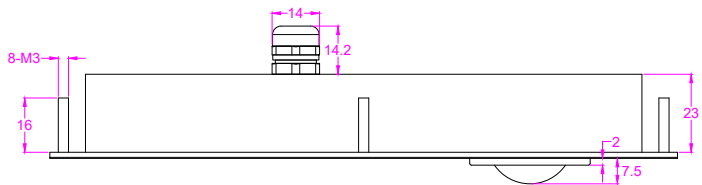

Date	Changes	REV
2025.09.15	Original	1.0

AW-D185-MTB-KP-SW