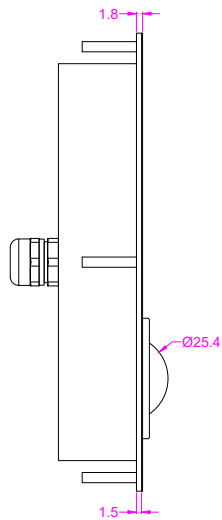

Date	Changes	REV
2025.09.15	Original	1.0

AW-D185-MTB-KP-SW