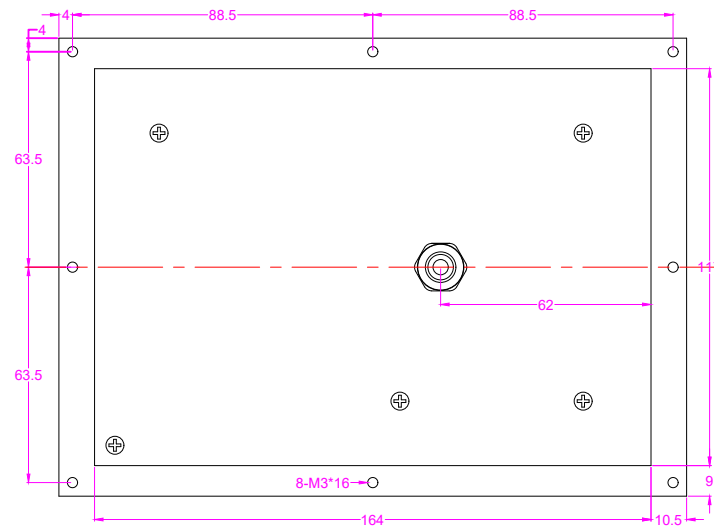

Date	Changes	REV
2025.09.15	Original	1.0

AW-D185-MTB-KP-SW