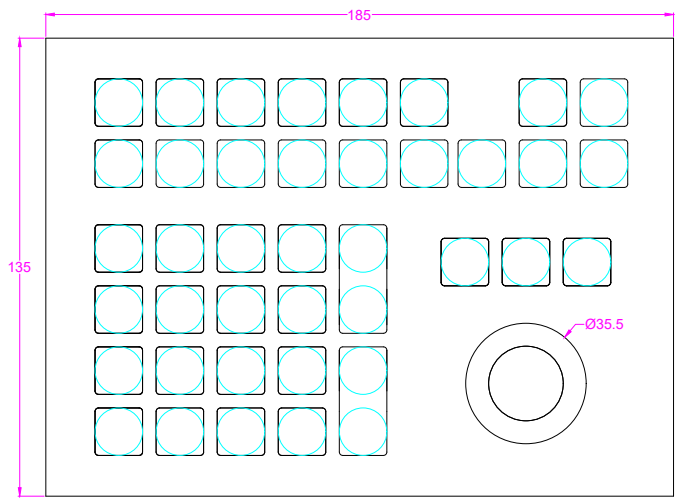

Date	Changes	REV
2025.09.15	Original	1.0

AW-D185-MTB-KP-SW