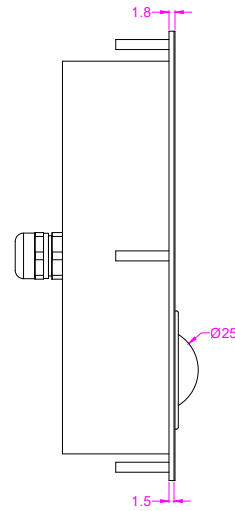

Date	Changes	REV
2022.12.12	Original	1.0

AW-D185-OTB-KP-SW