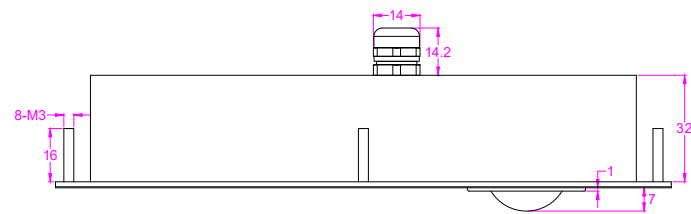

Date	Changes	REV
2022.12.12	Original	1.0

AW-D185-OTB-KP-SW