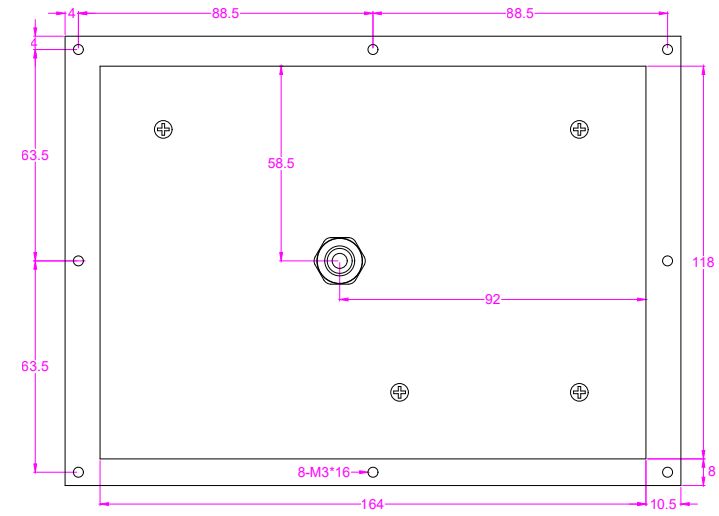

Date	Changes	REV
2022.12.12	Original	1.0

AW-D185-OTB-KP-SW