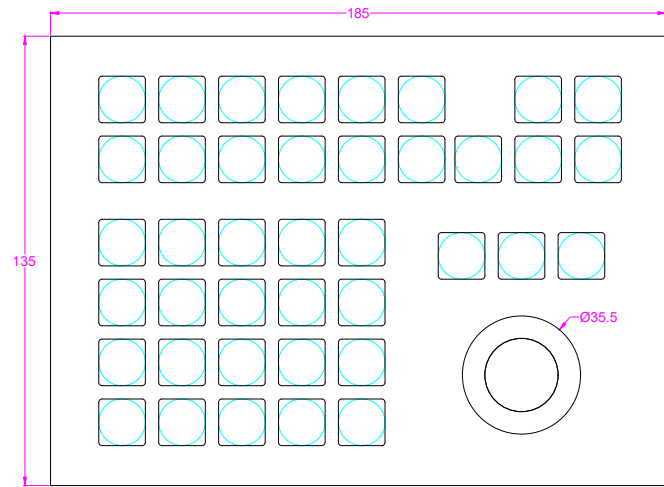

Date	Changes	REV
2022.12.12	Original	1.0

AW-D185-OTB-KP-SW