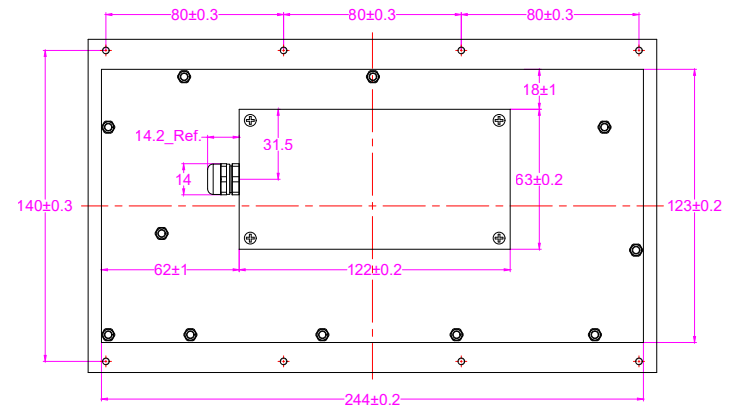

Date	Changes	REV
06.09.2022	Original	1.0

AW-D256-FN-SW