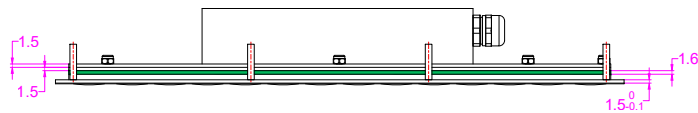

Date	Changes	REV
06.09.2022	Original	1.0

AW-D256-FN-SW