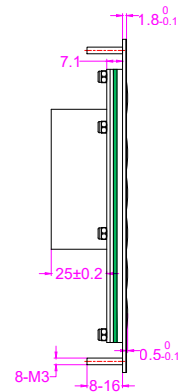

Date	Changes	REV
06.09.2022	Original	1.0

AW-D256-FN-SW