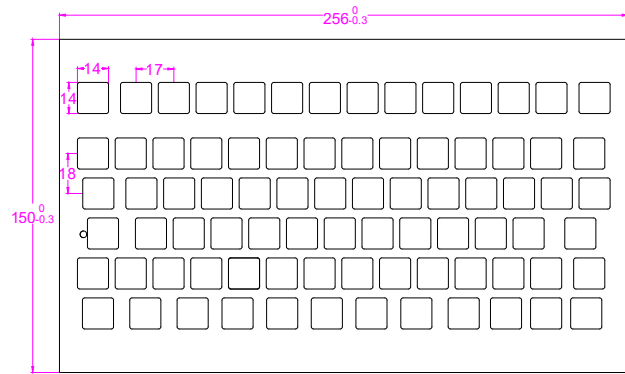

Date	Changes	REV
06.09.2022	Original	1.0

AW-D256-FN-SW