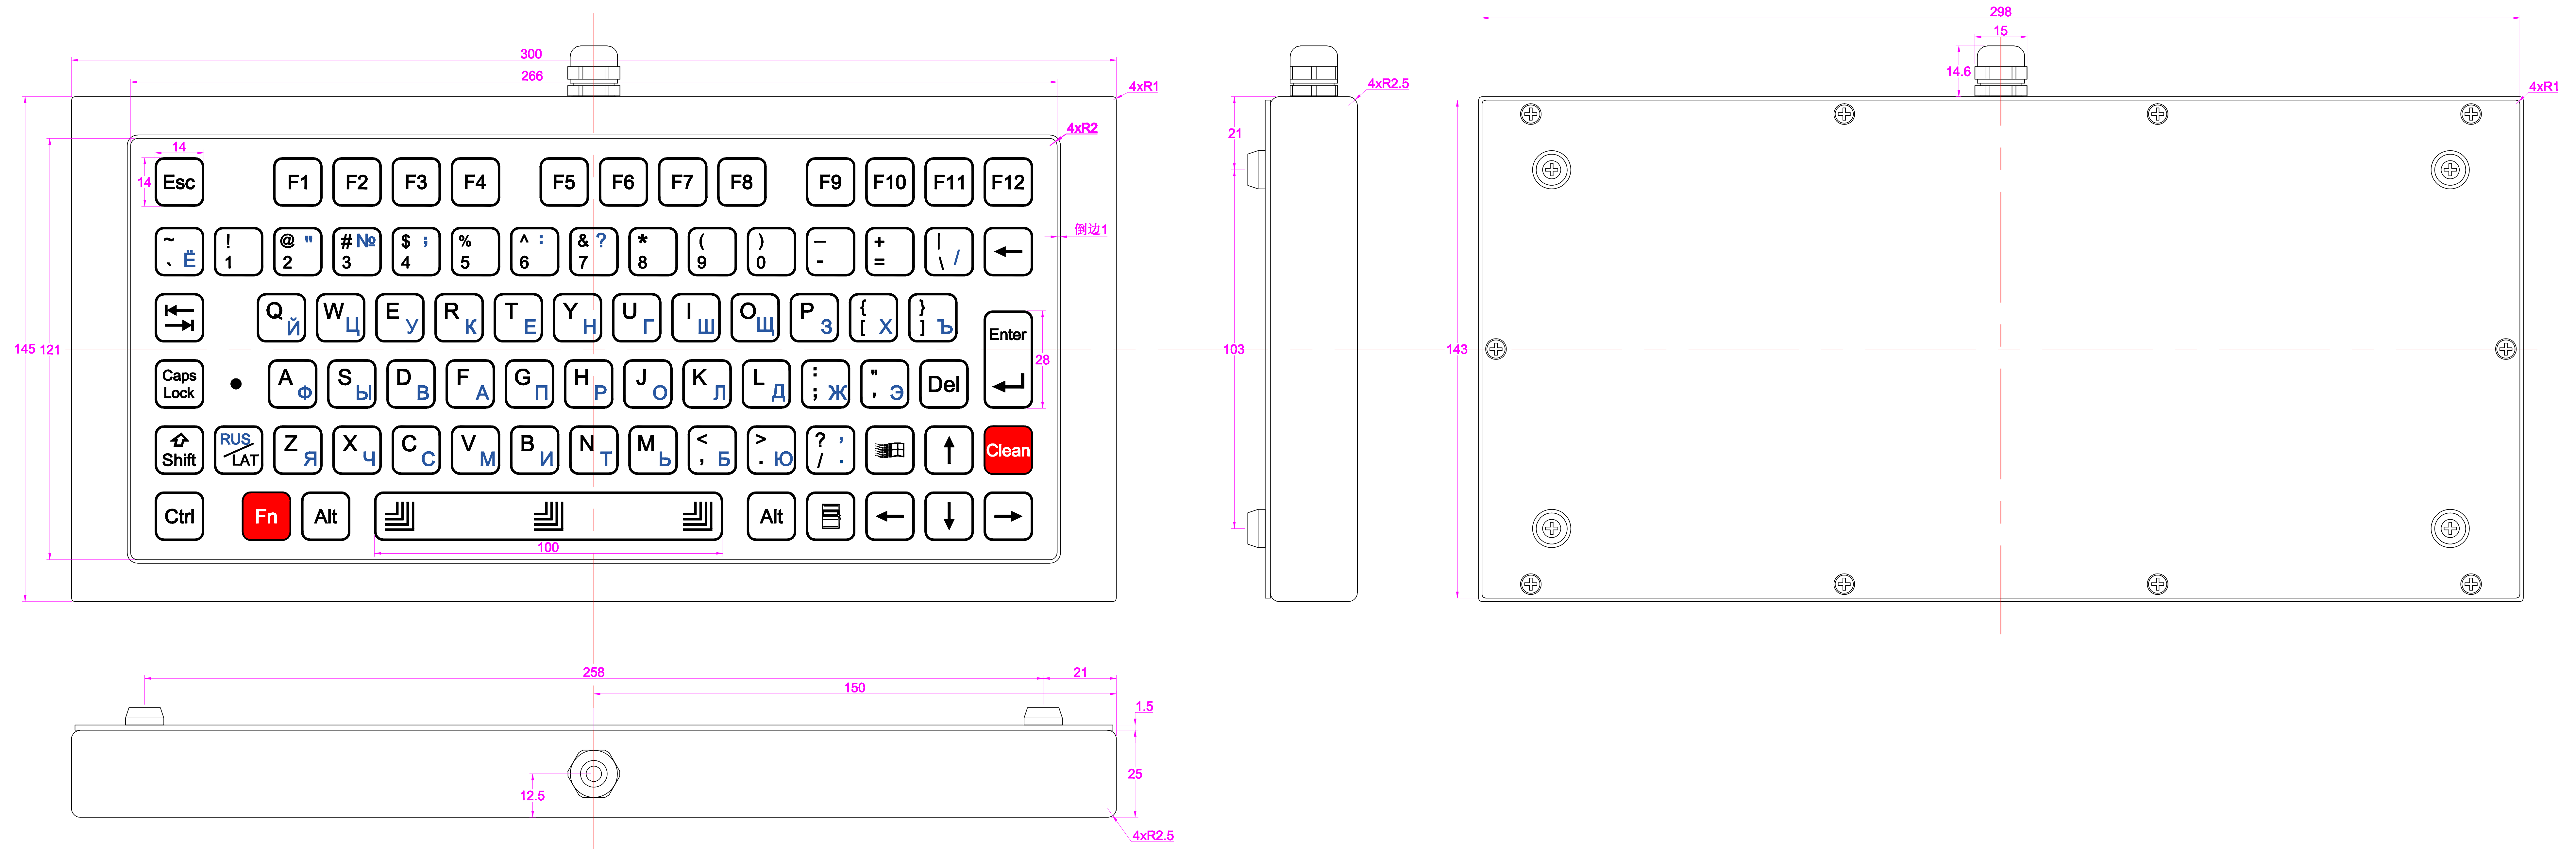

Date	Changes	REV
2019.06.10	Original	1.0

**AW-D272-FN-DT-SS**