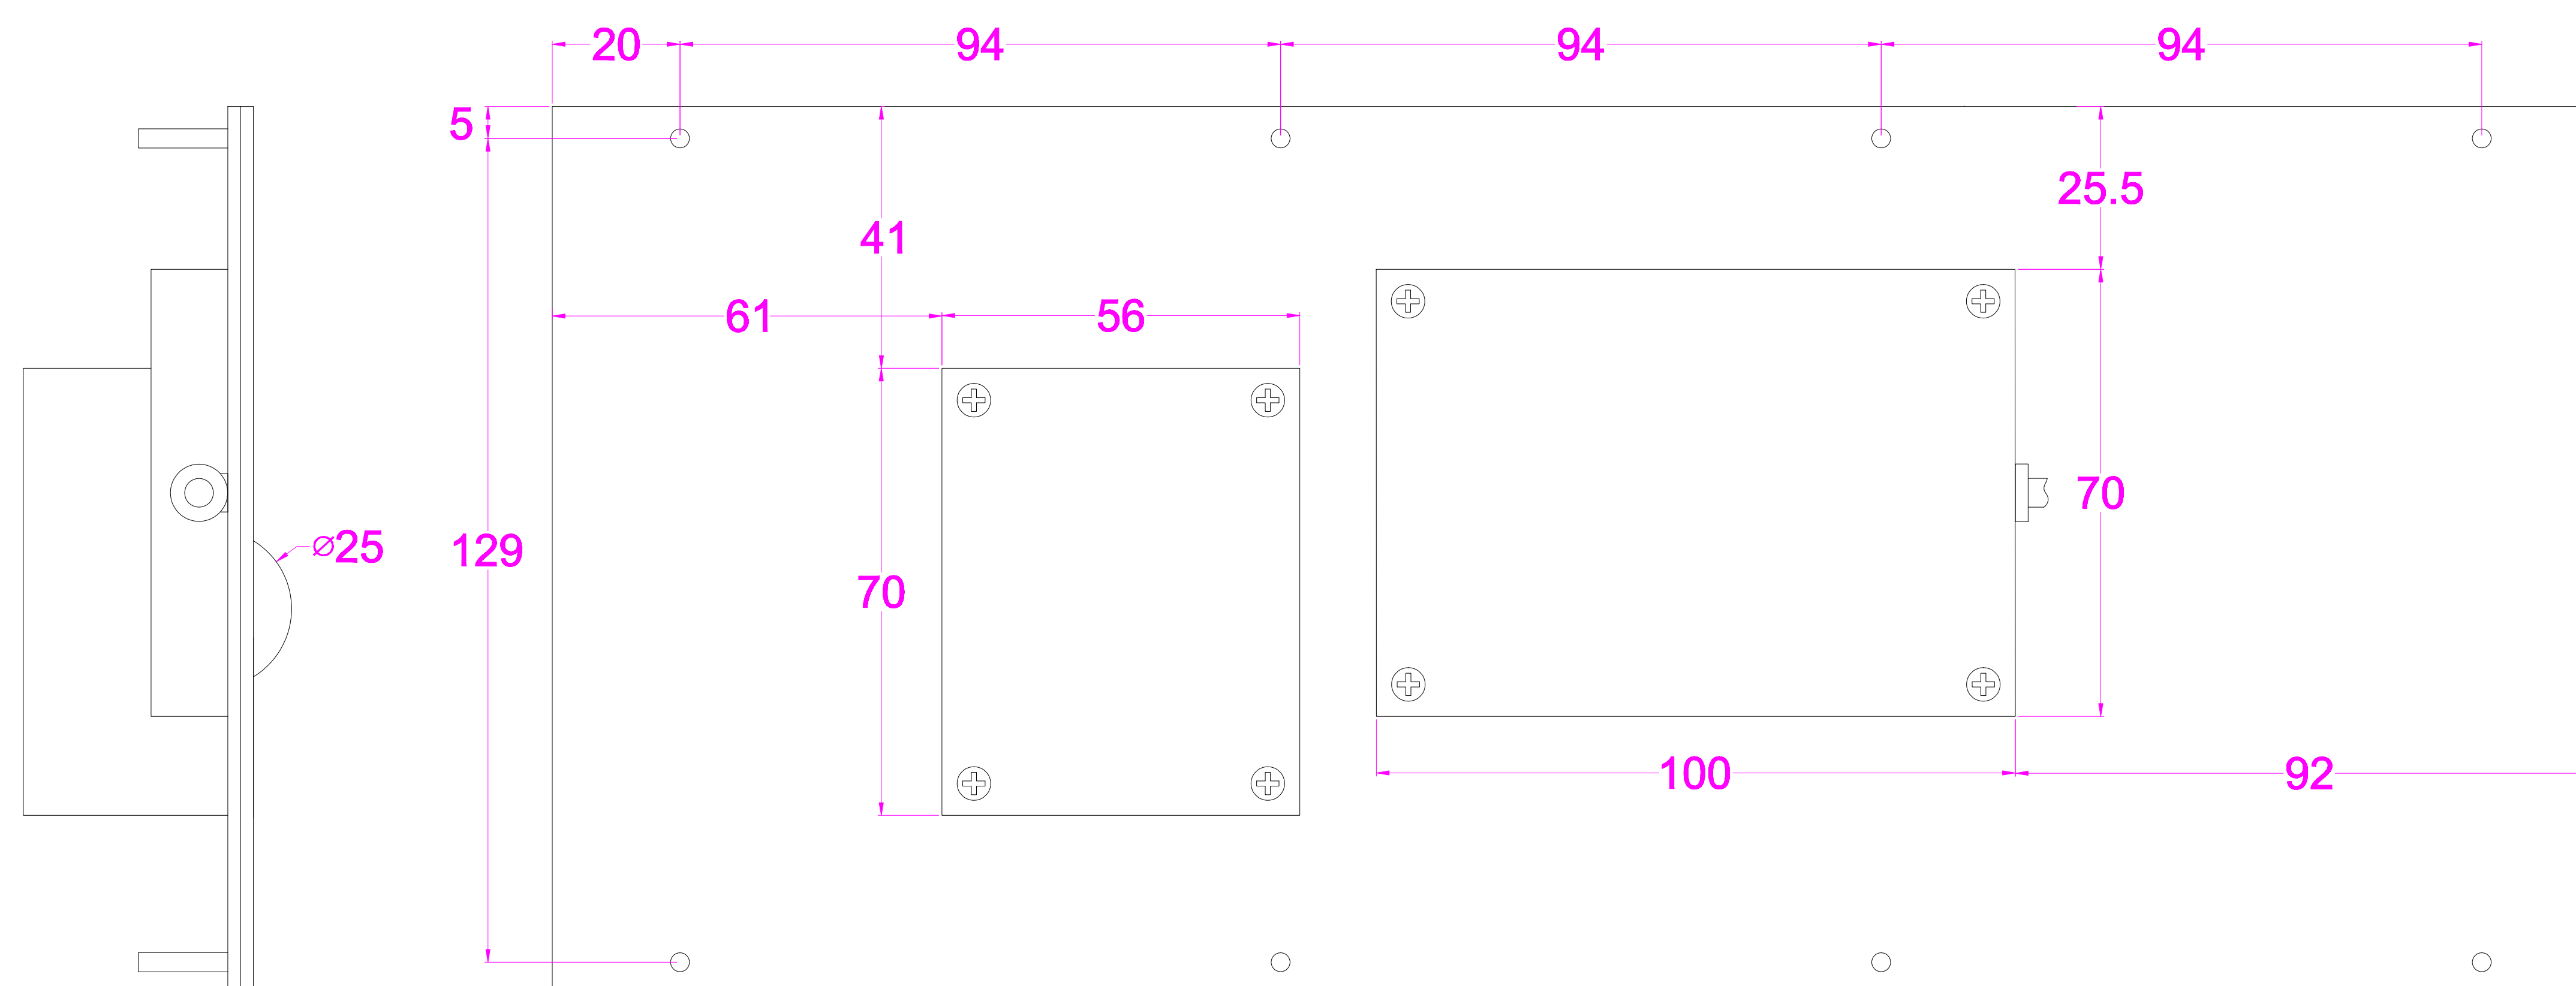

Date	Changes	REV
22.01.2019	Original	1.0

AW-D321-OTB-KP-FN