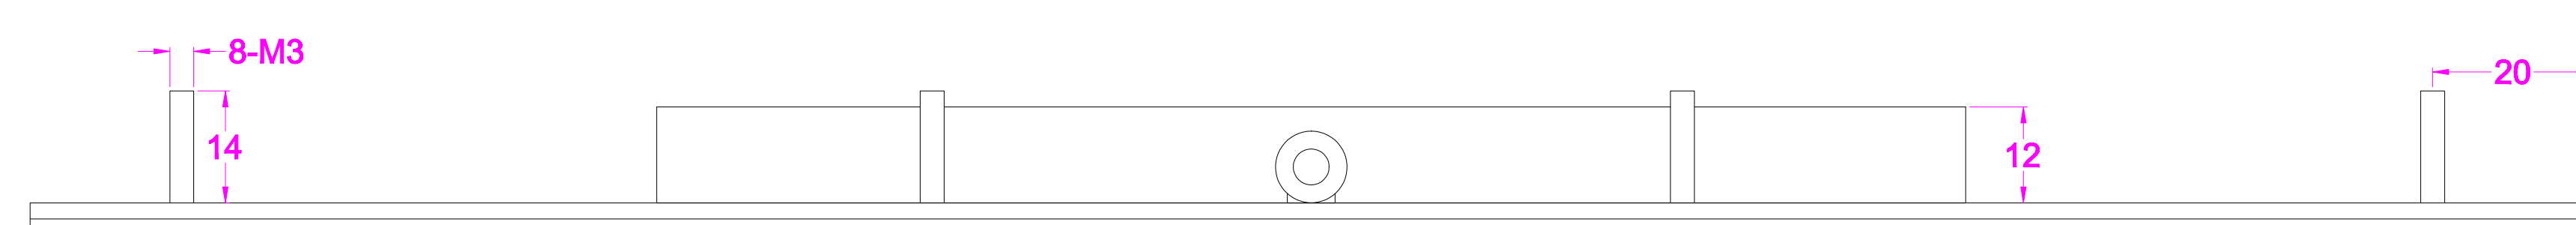

Date	Changes	REV
21.01.2019	Original	1.0

AW-D321TP-KP-FN