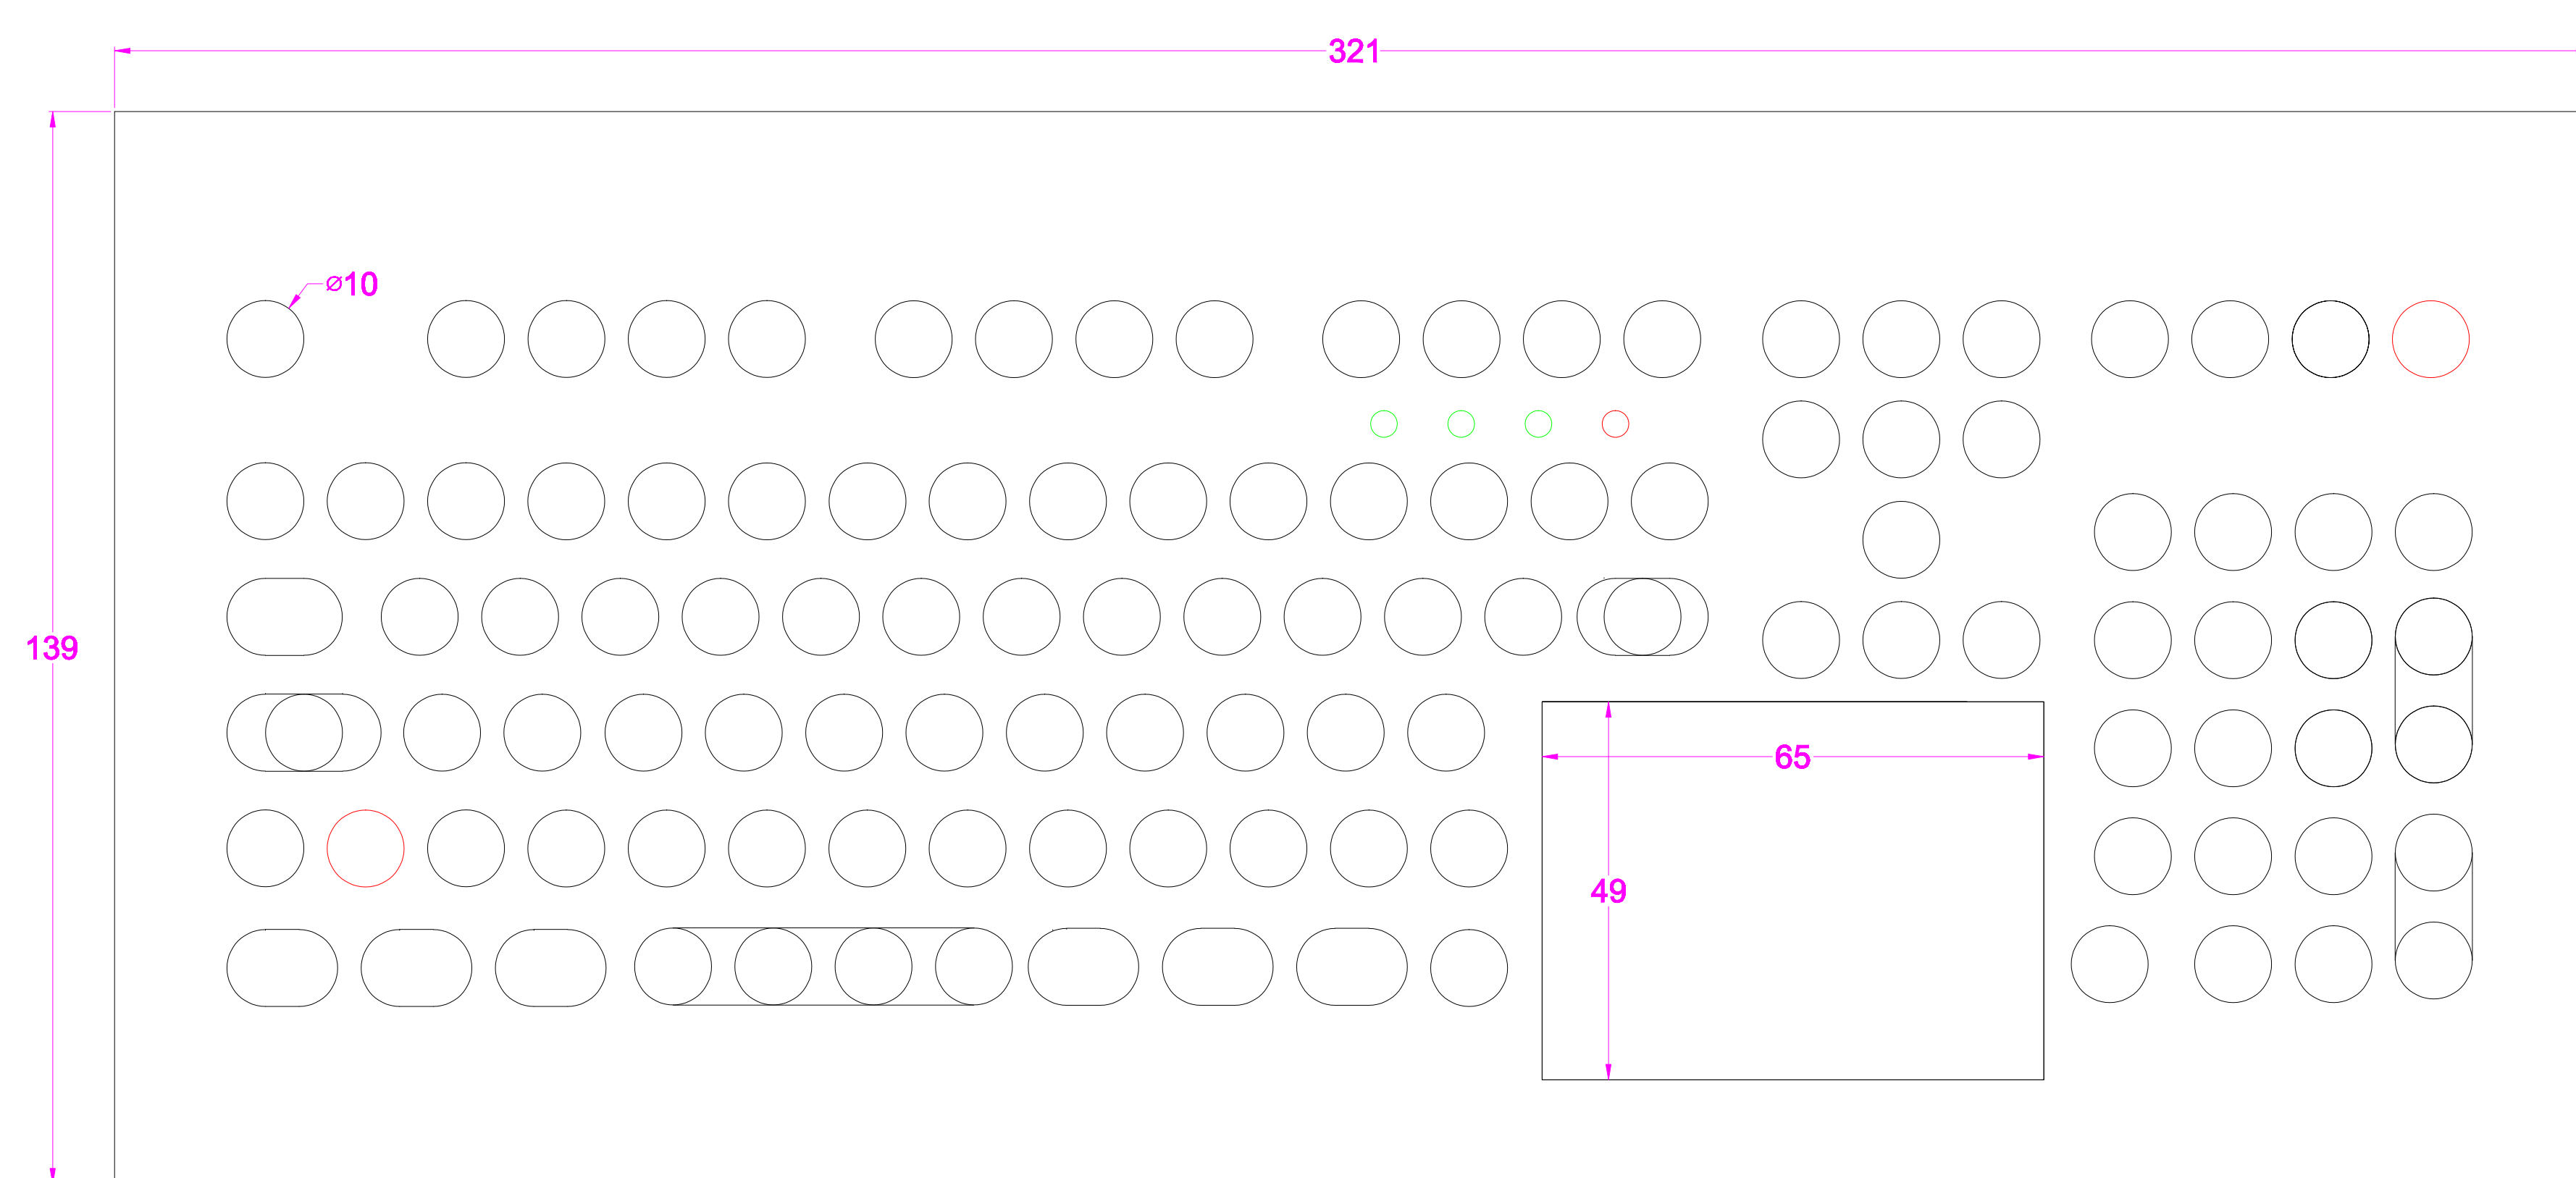

Date	Changes	REV
21.01.2019	Original	1.0

AW-D321TP-KP-FN