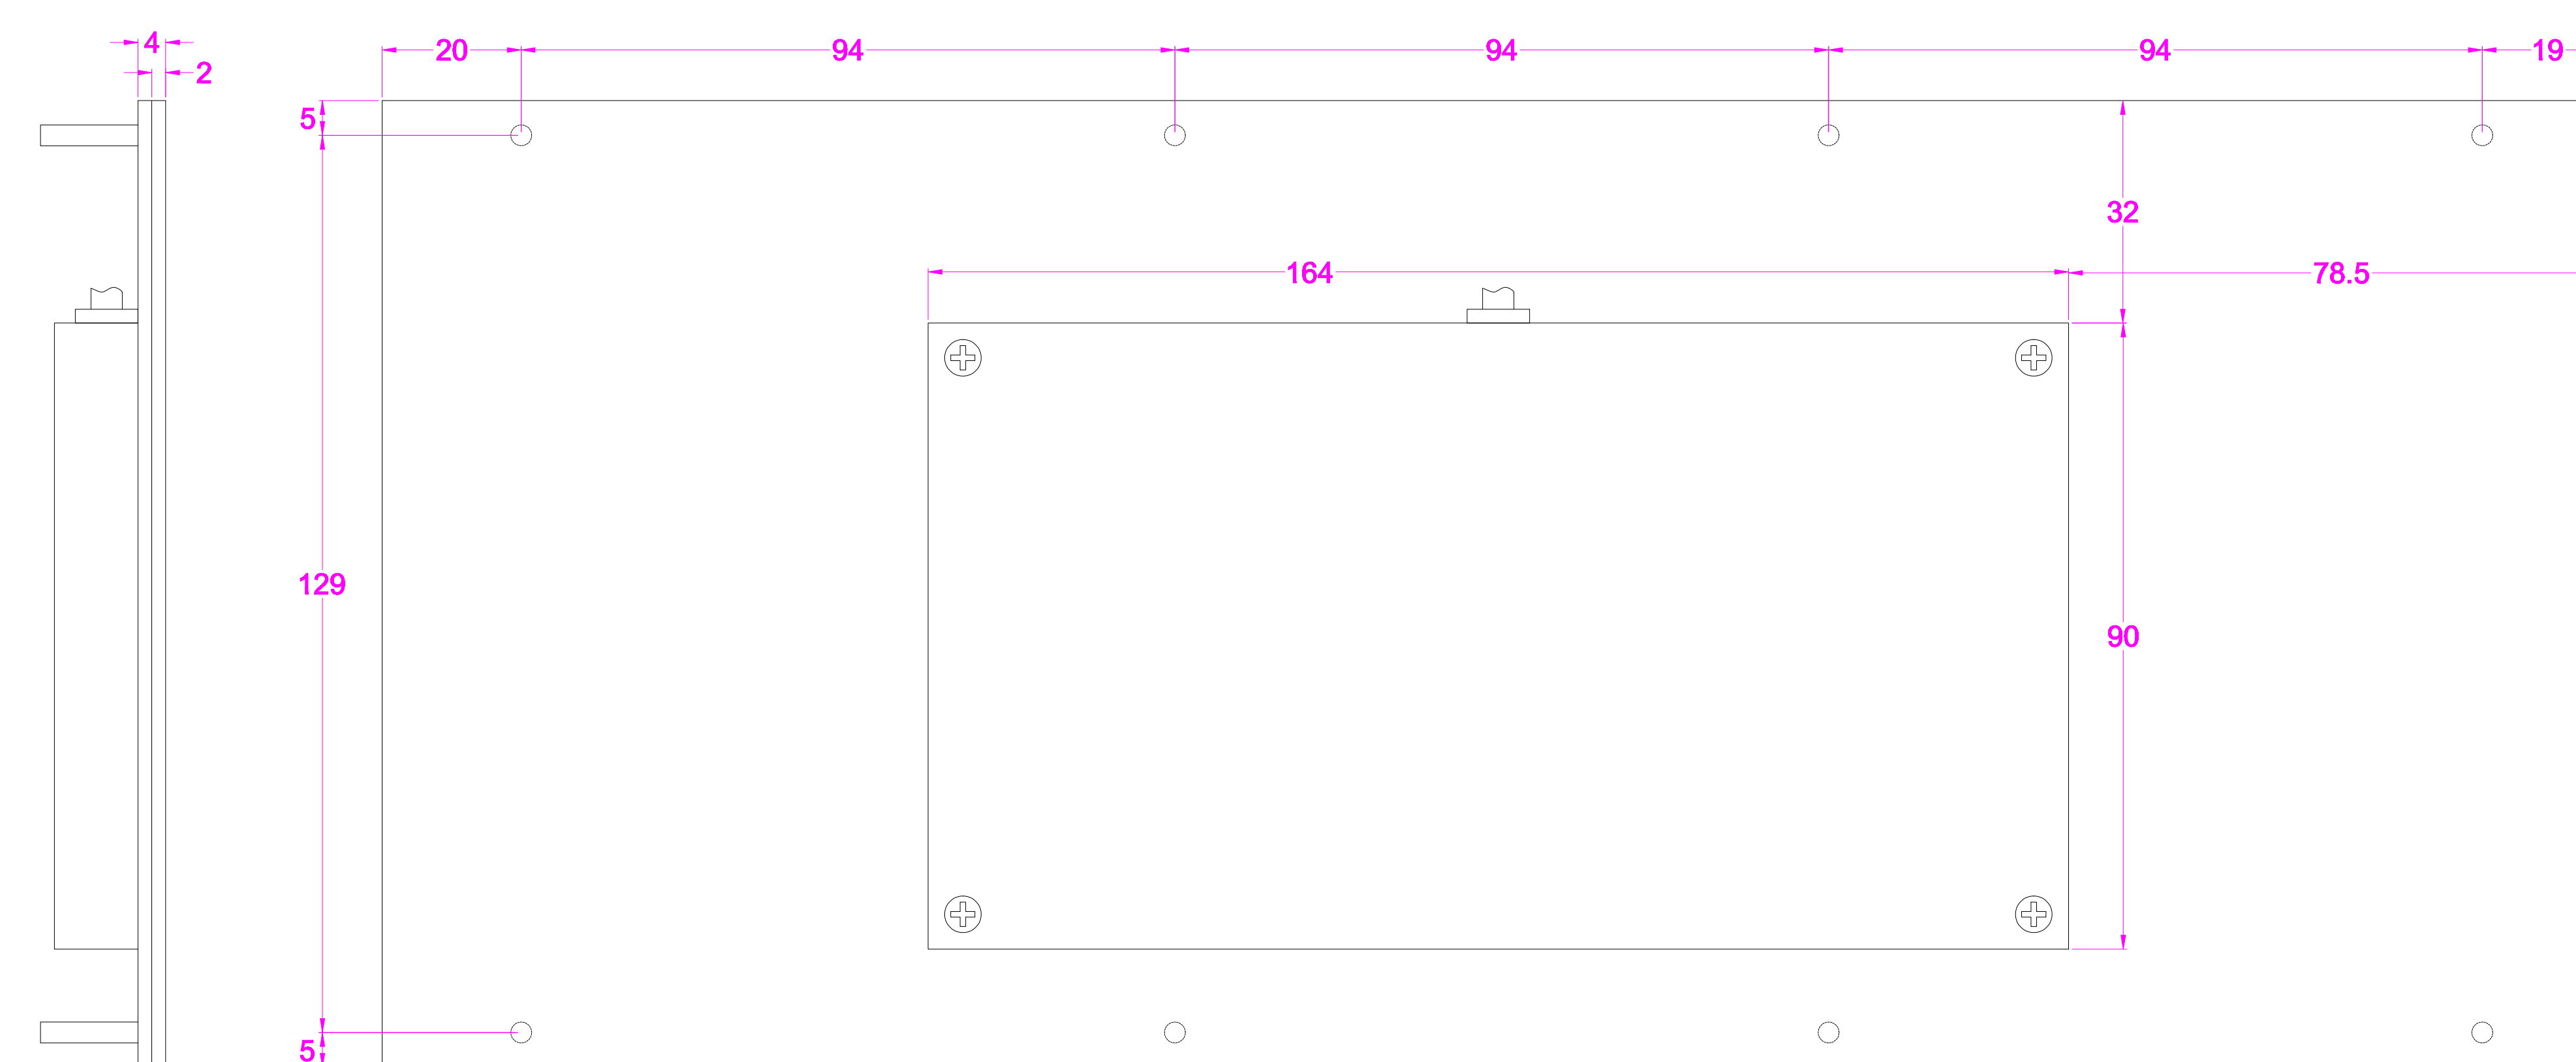

Date	Changes	REV
21.01.2019	Original	1.0

AW-D321TP-KP-FN