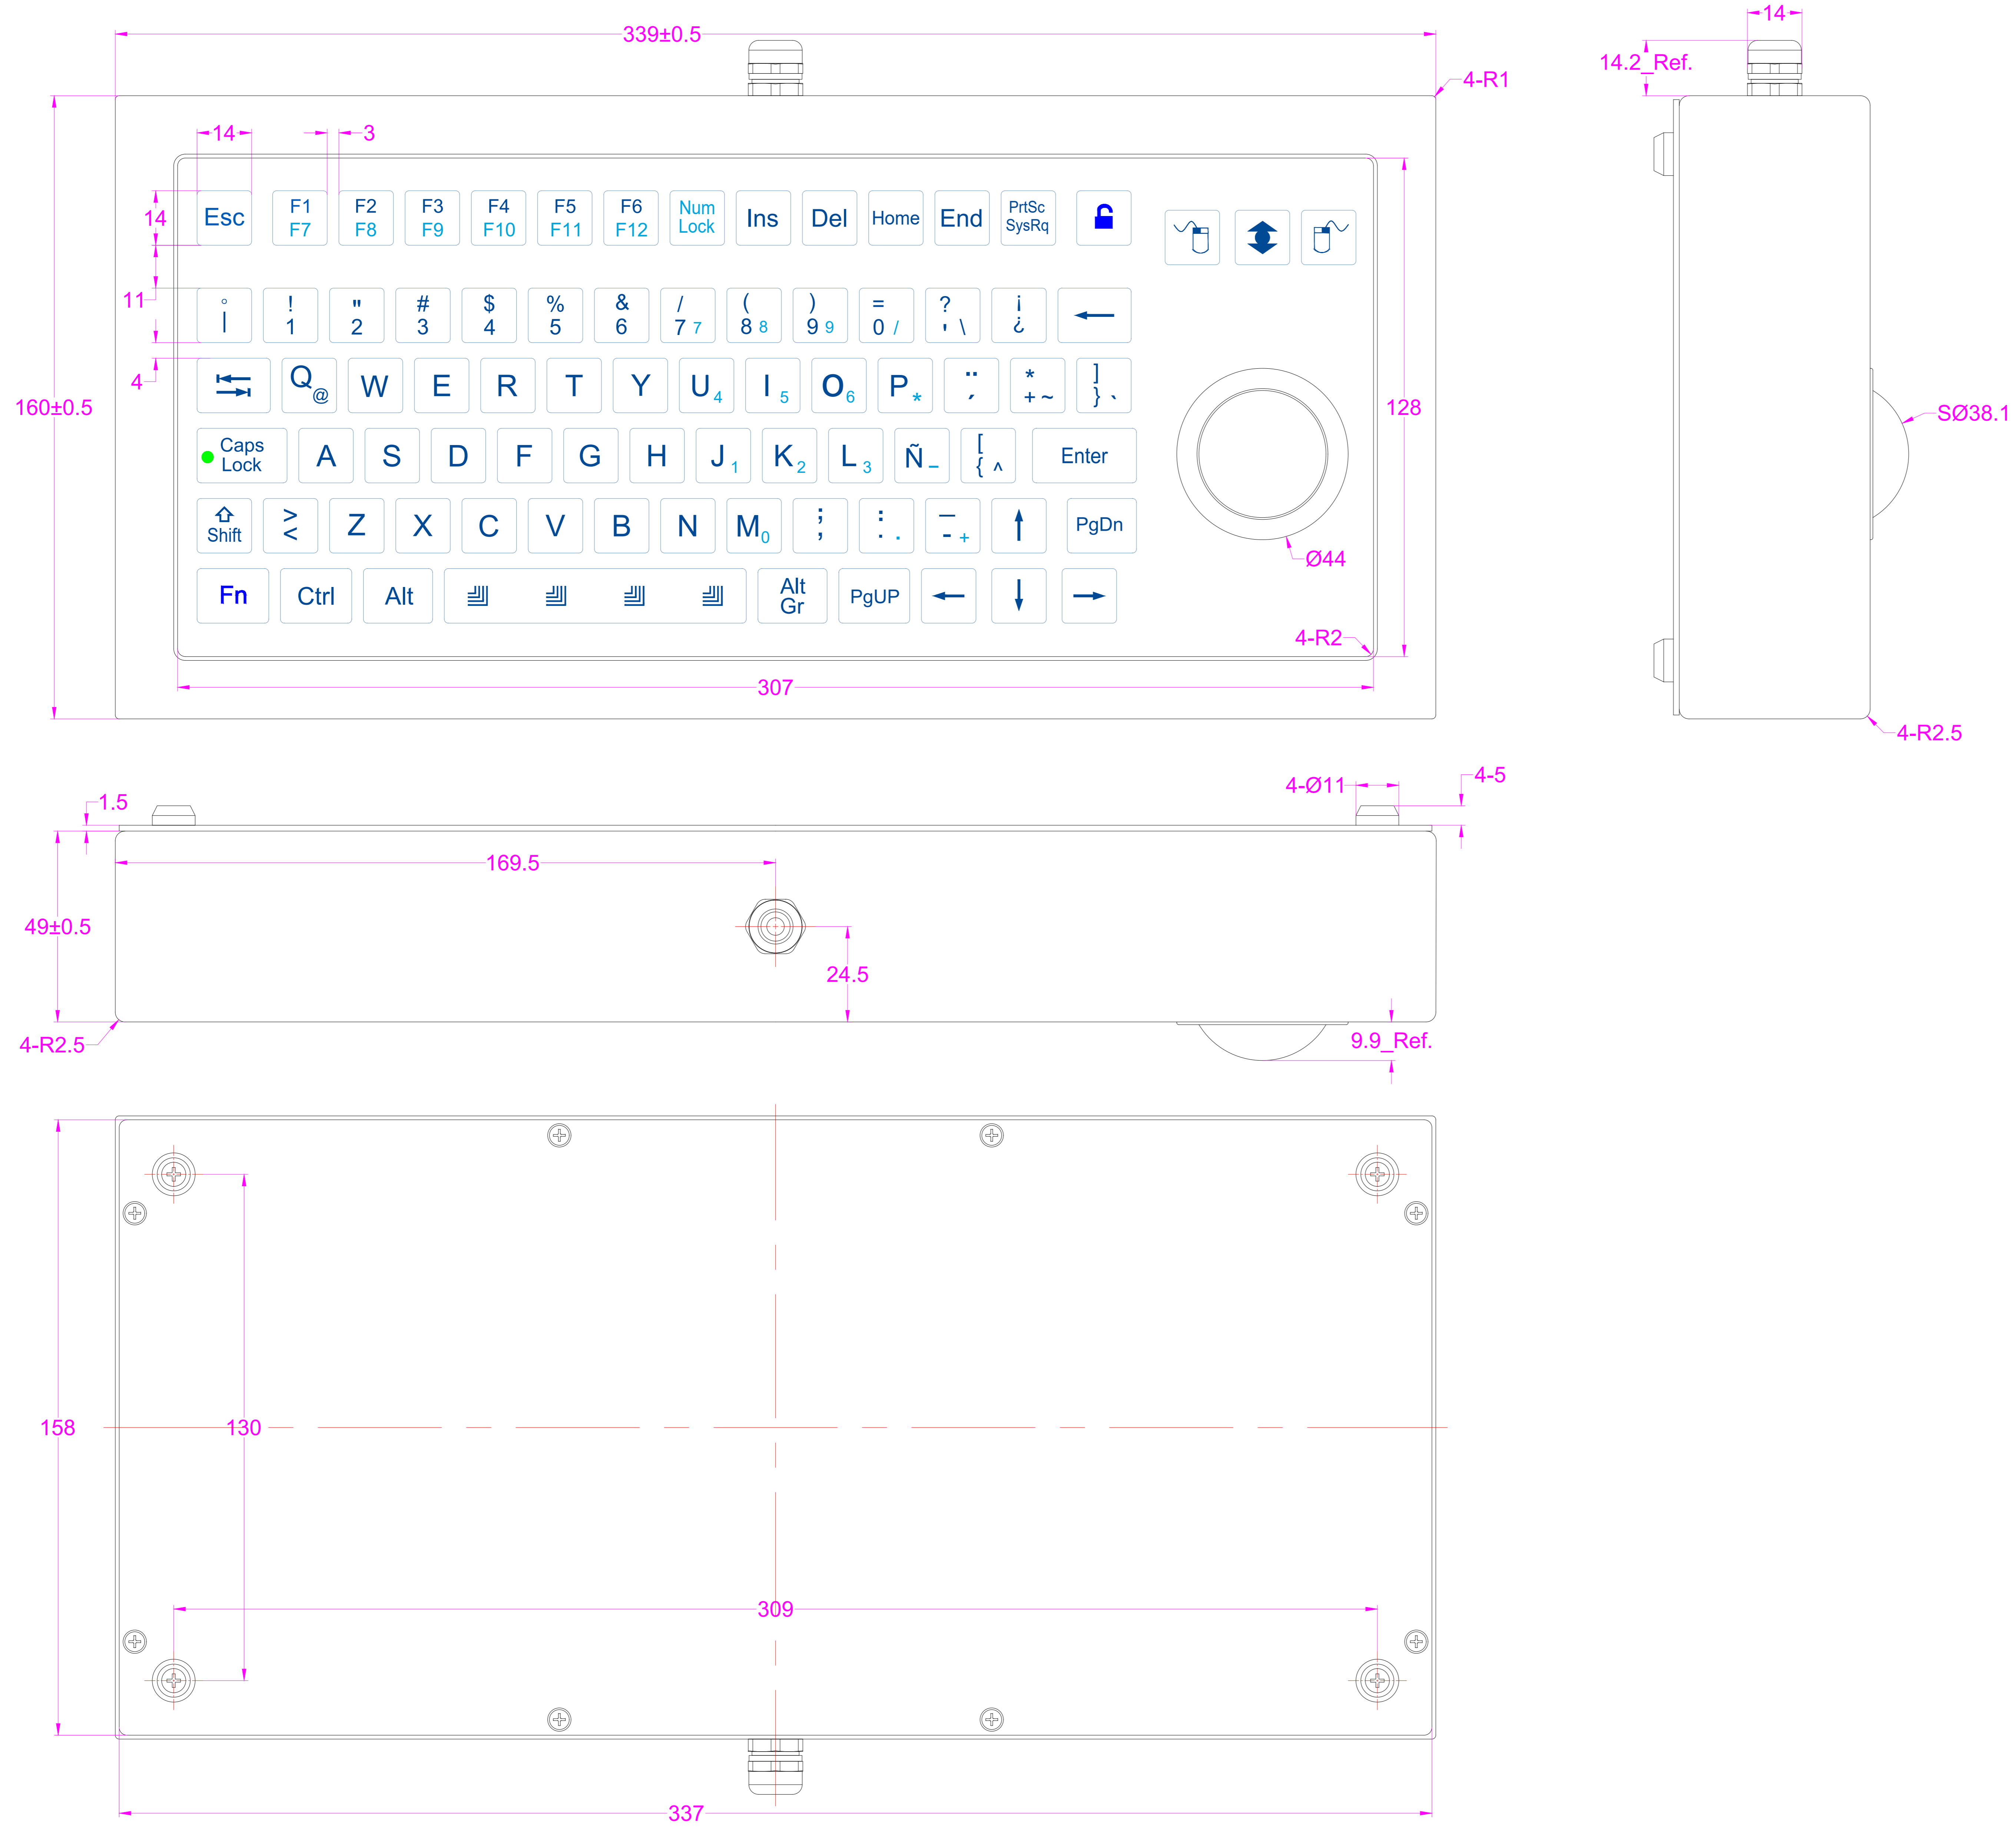

Date	Changes	REV
2025.08.18	Original	1.0

**AW-D333-OTB-FN-DT-SW**