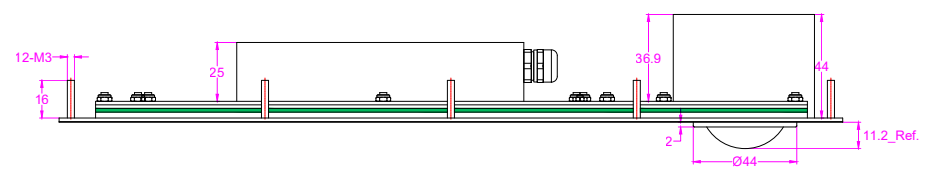

Date	Changes	REV
2023.01.14	Original	1.0

AW-D333-OTB-FN-SW