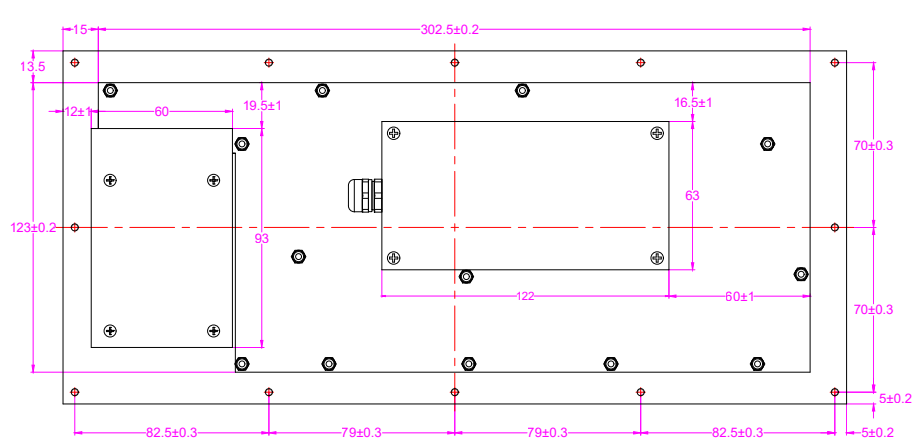

Date	Changes	REV
2023.01.14	Original	1.0

AW-D333-OTB-FN-SW