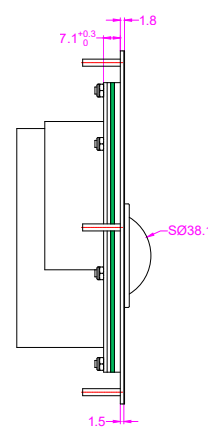

Date	Changes	REV
2023.01.14	Original	1.0

AW-D333-OTB-FN-SW