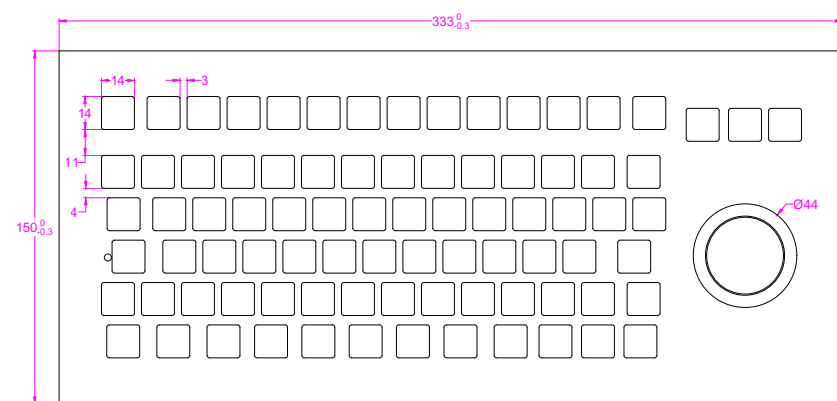

Date	Changes	REV
2023.01.14	Original	1.0

AW-D333-OTB-FN-SW