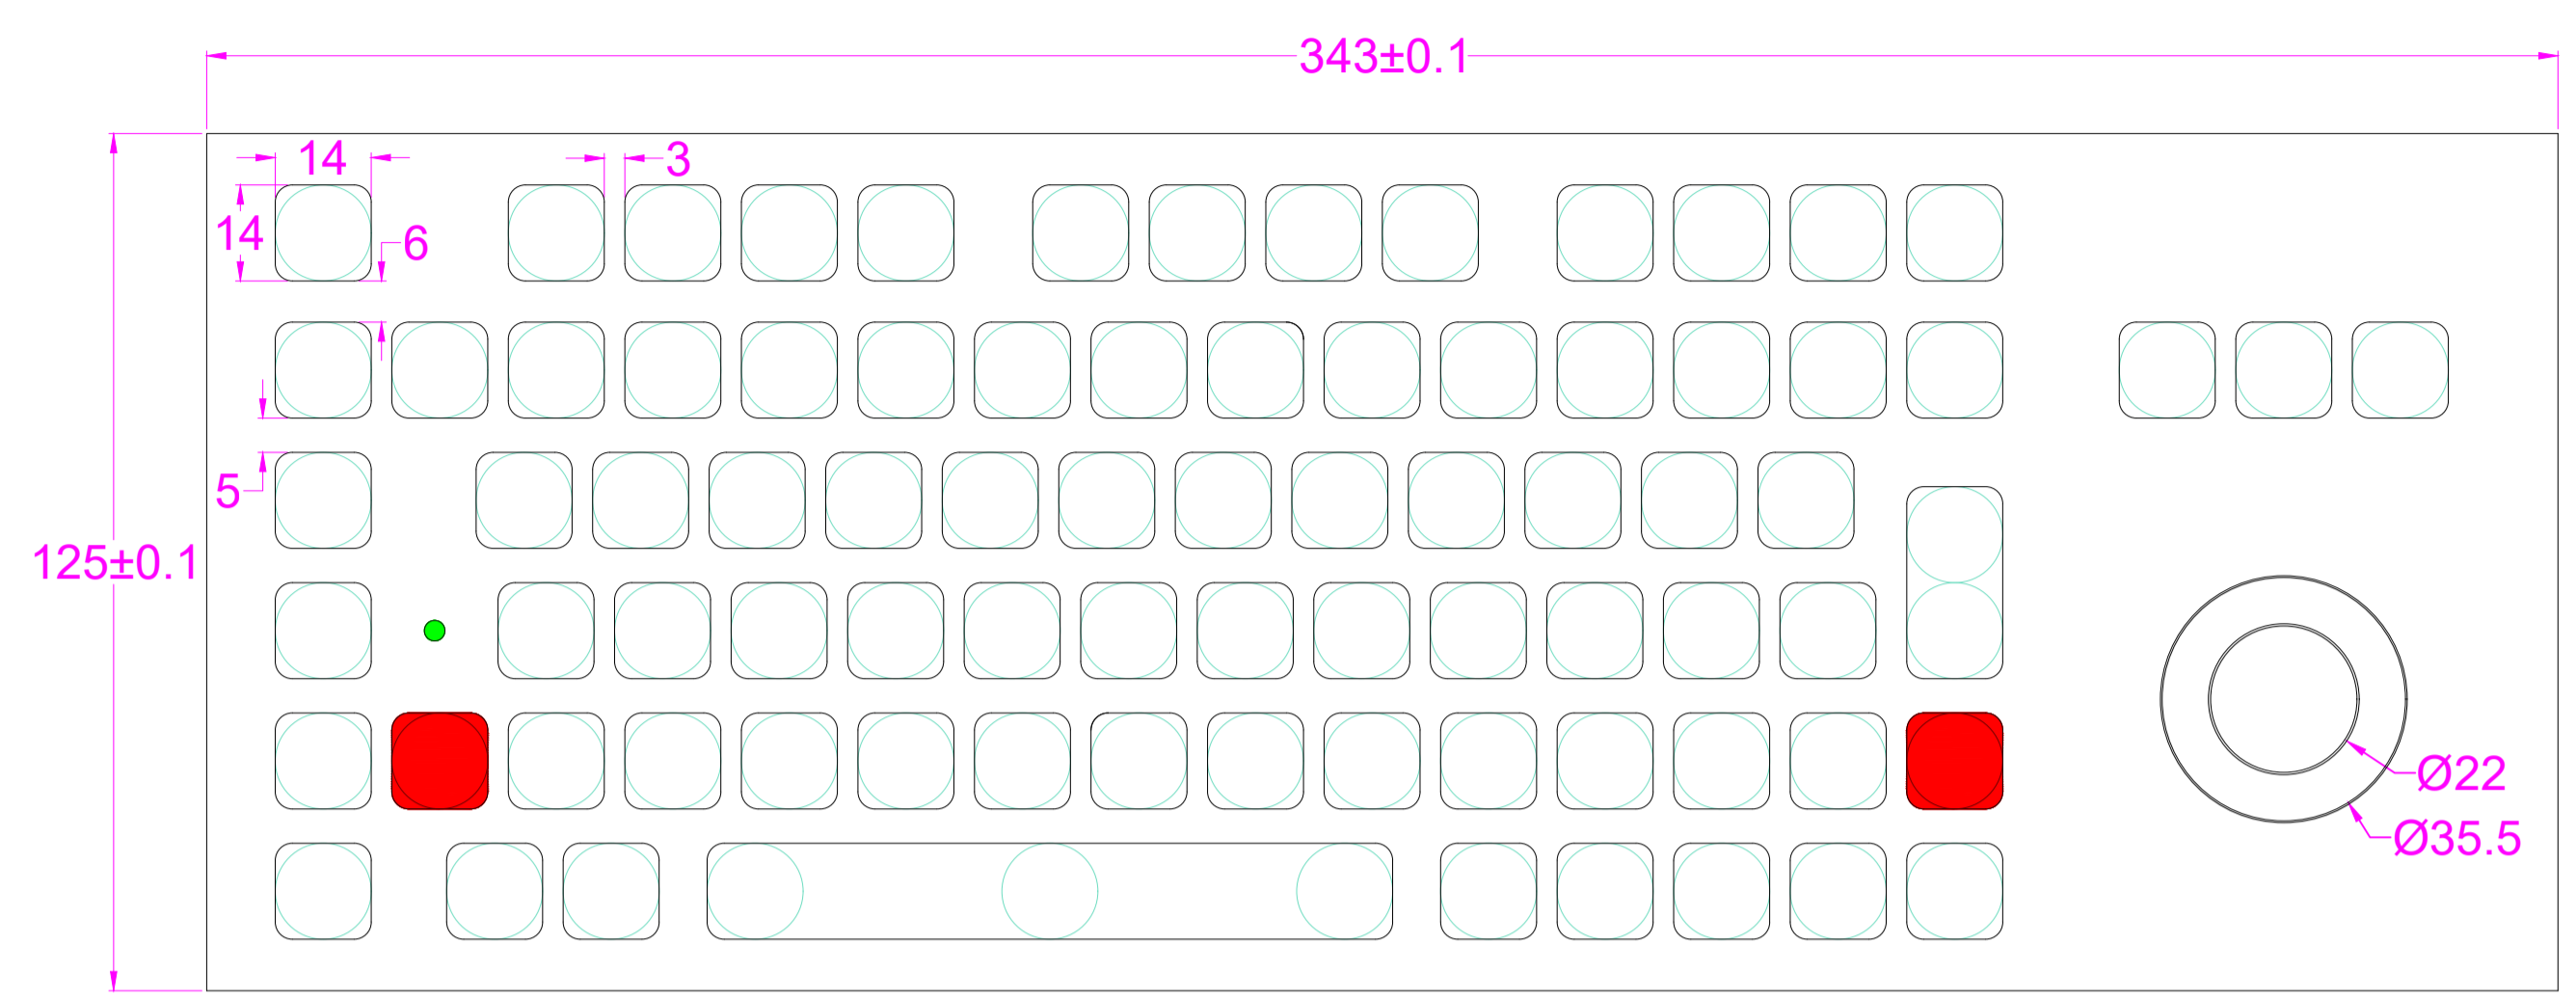

Date	Changes	REV
21.02.2021	Original	1.0

AW-D343-25-OTB-FN