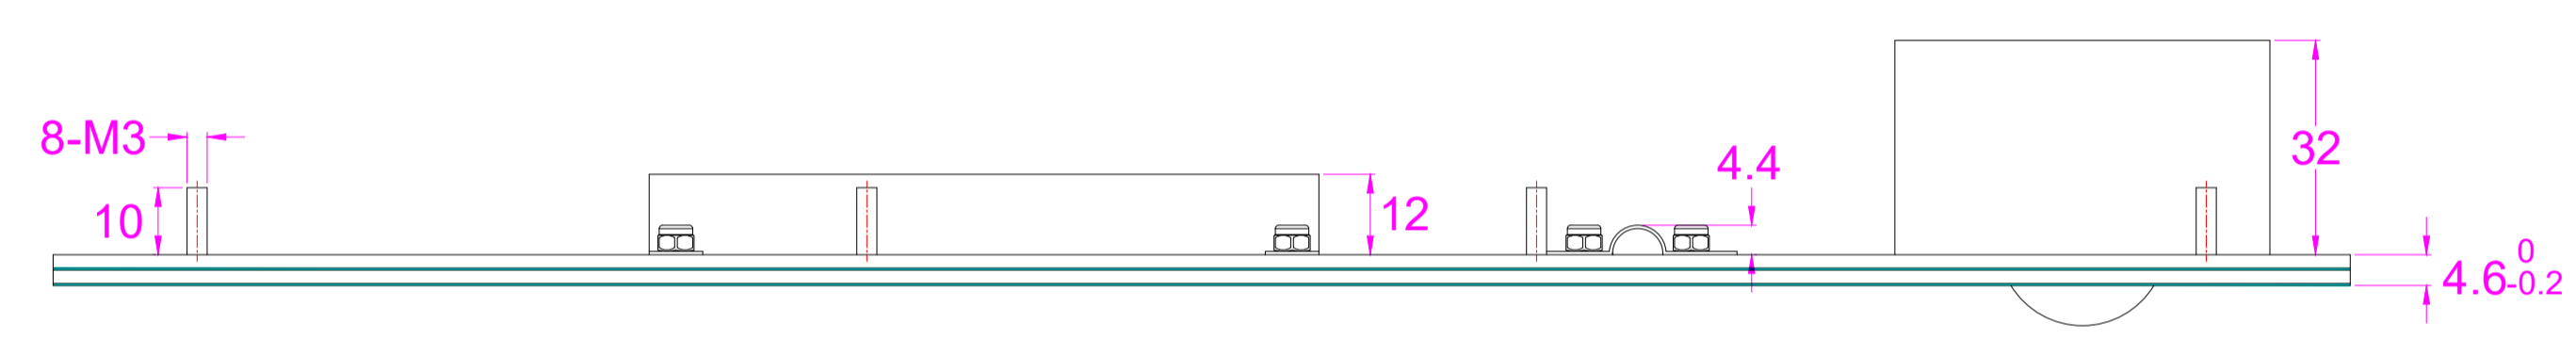

Date	Changes	REV
21.02.2021	Original	1.0

AW-D343-25-OTB-FN