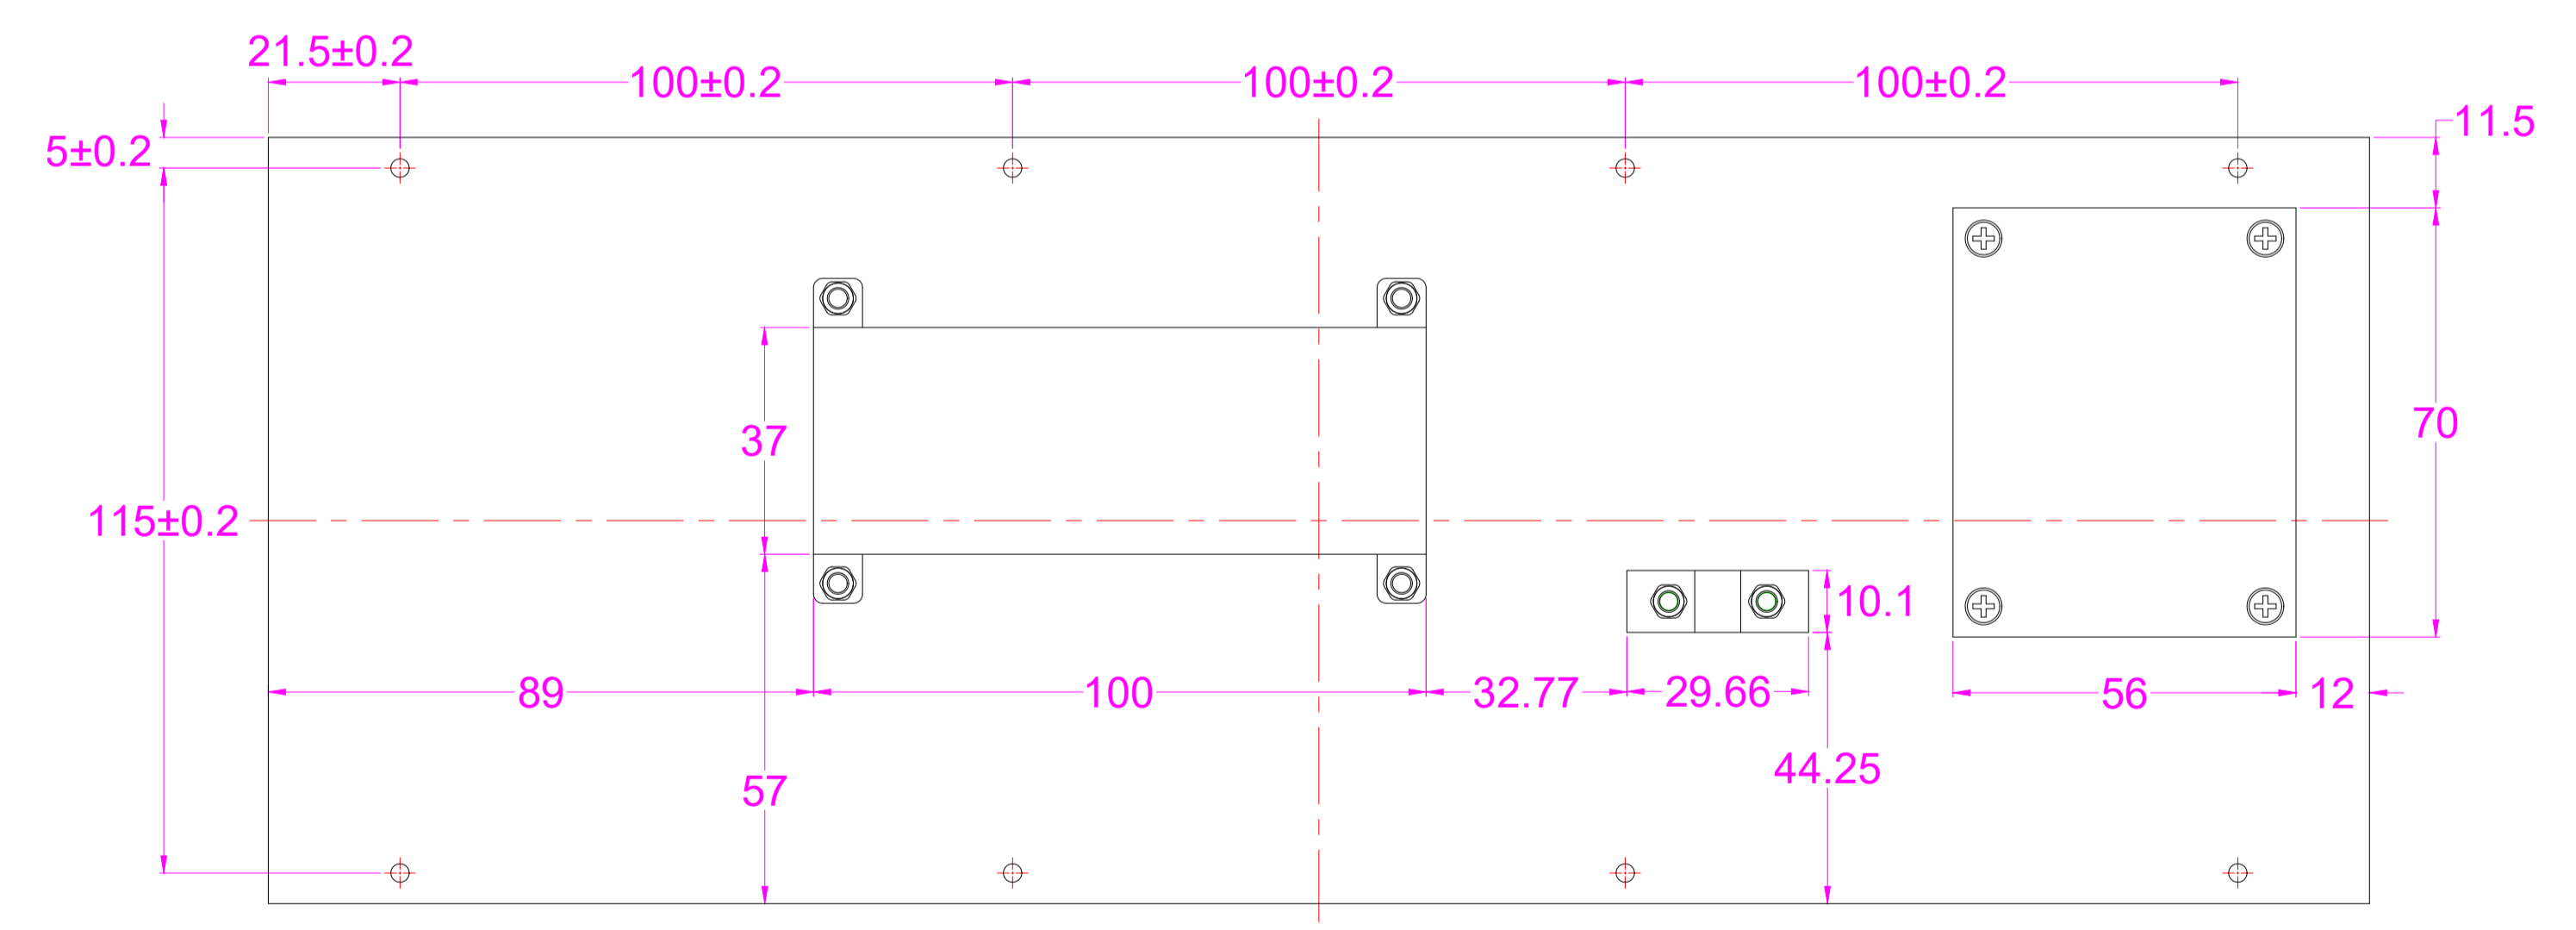

Date	Changes	REV
21.02.2021	Original	1.0

AW-D343-25-OTB-FN