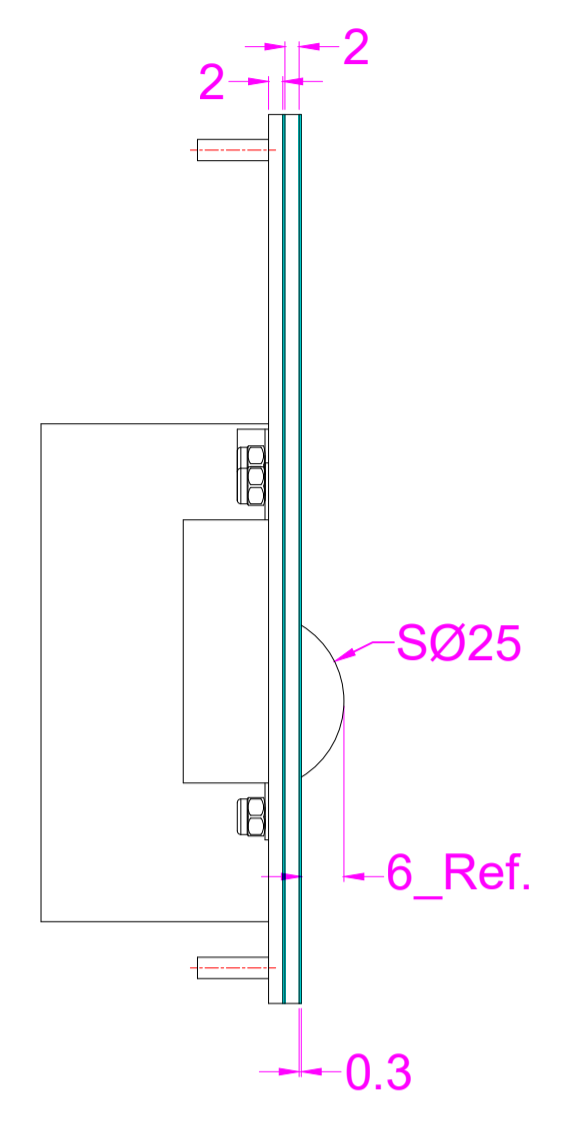

Date	Changes	REV
21.02.2021	Original	1.0

AW-D343-25-OTB-FN