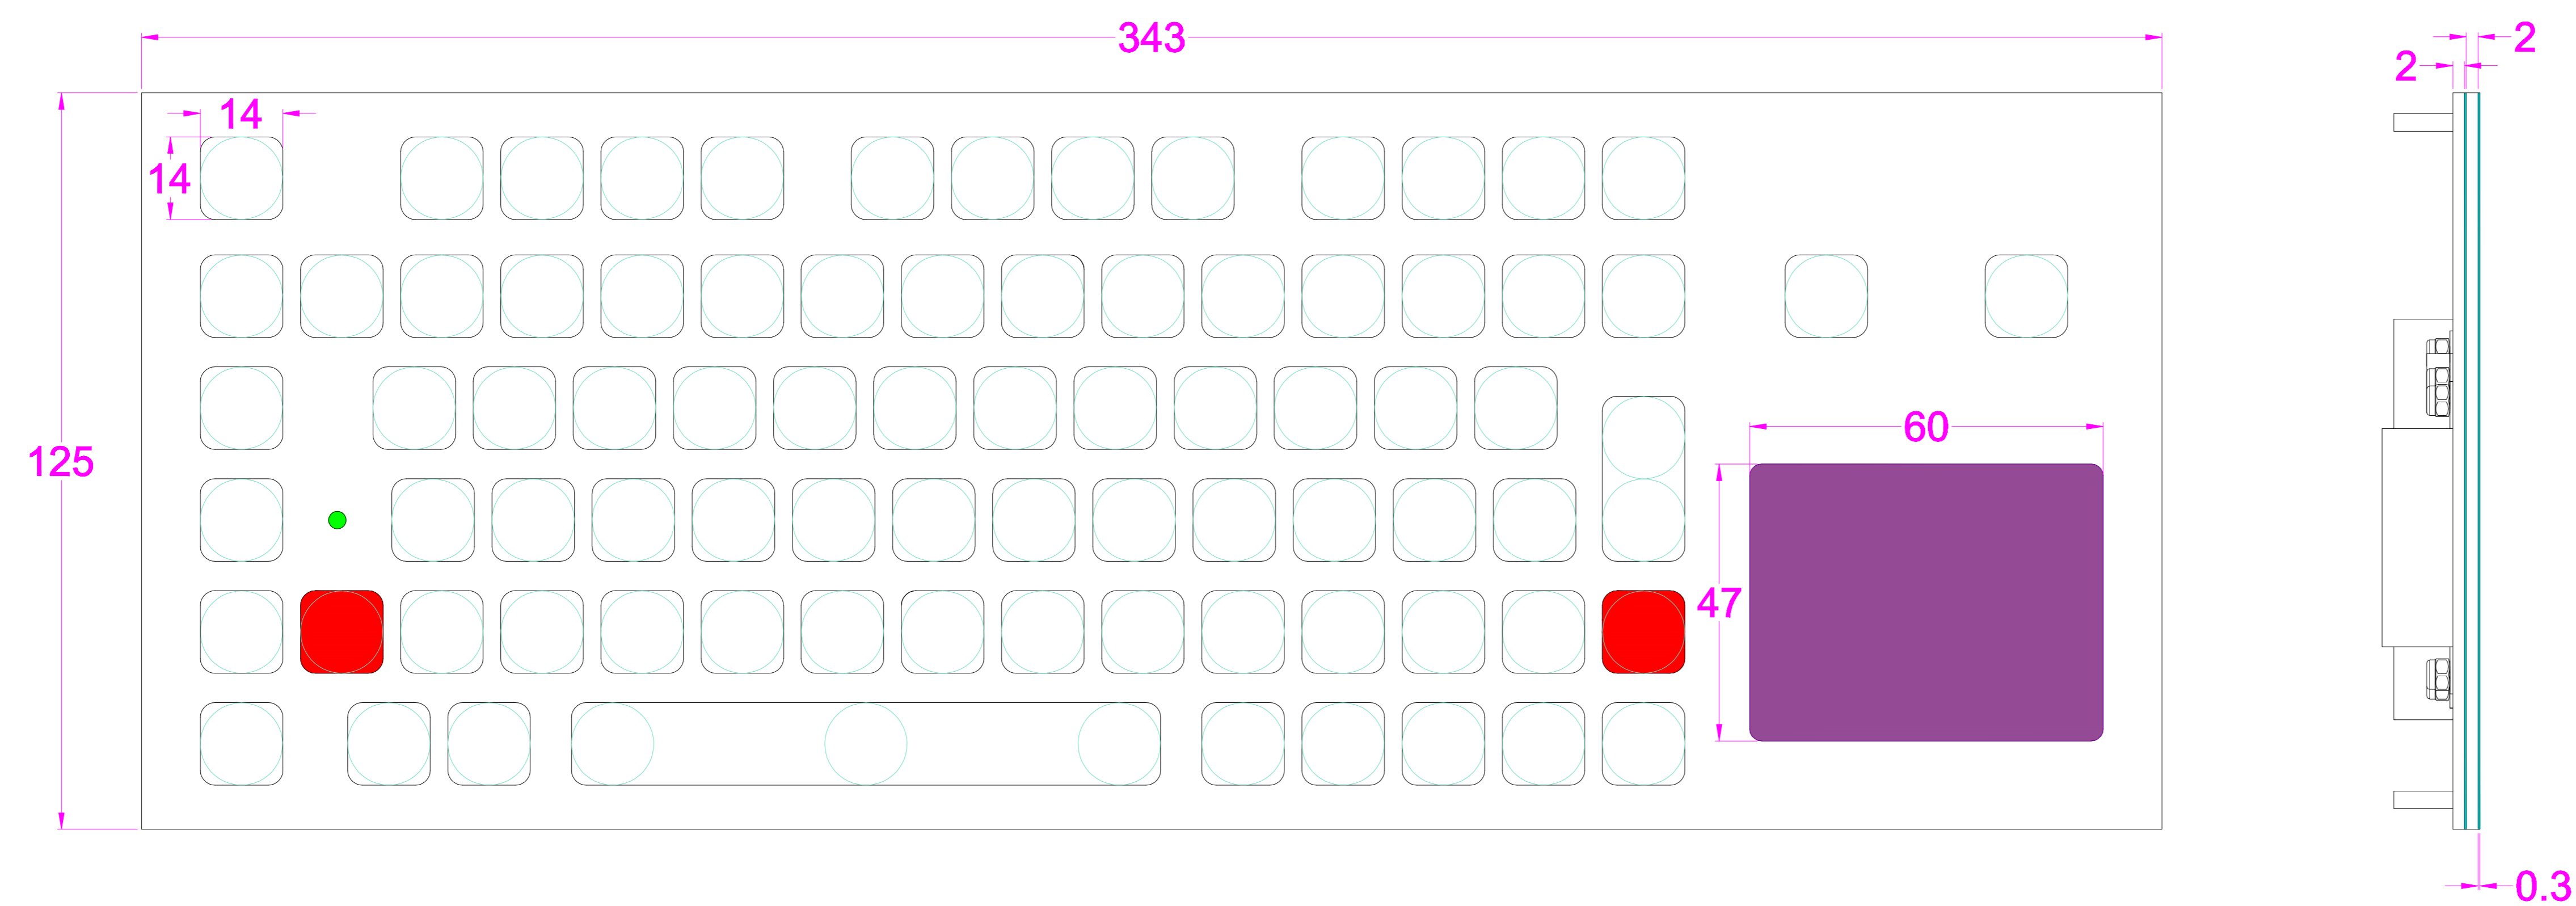

Date	Changes	REV
26.06.2019	Original	1.0

**AW-D343TP-FN**