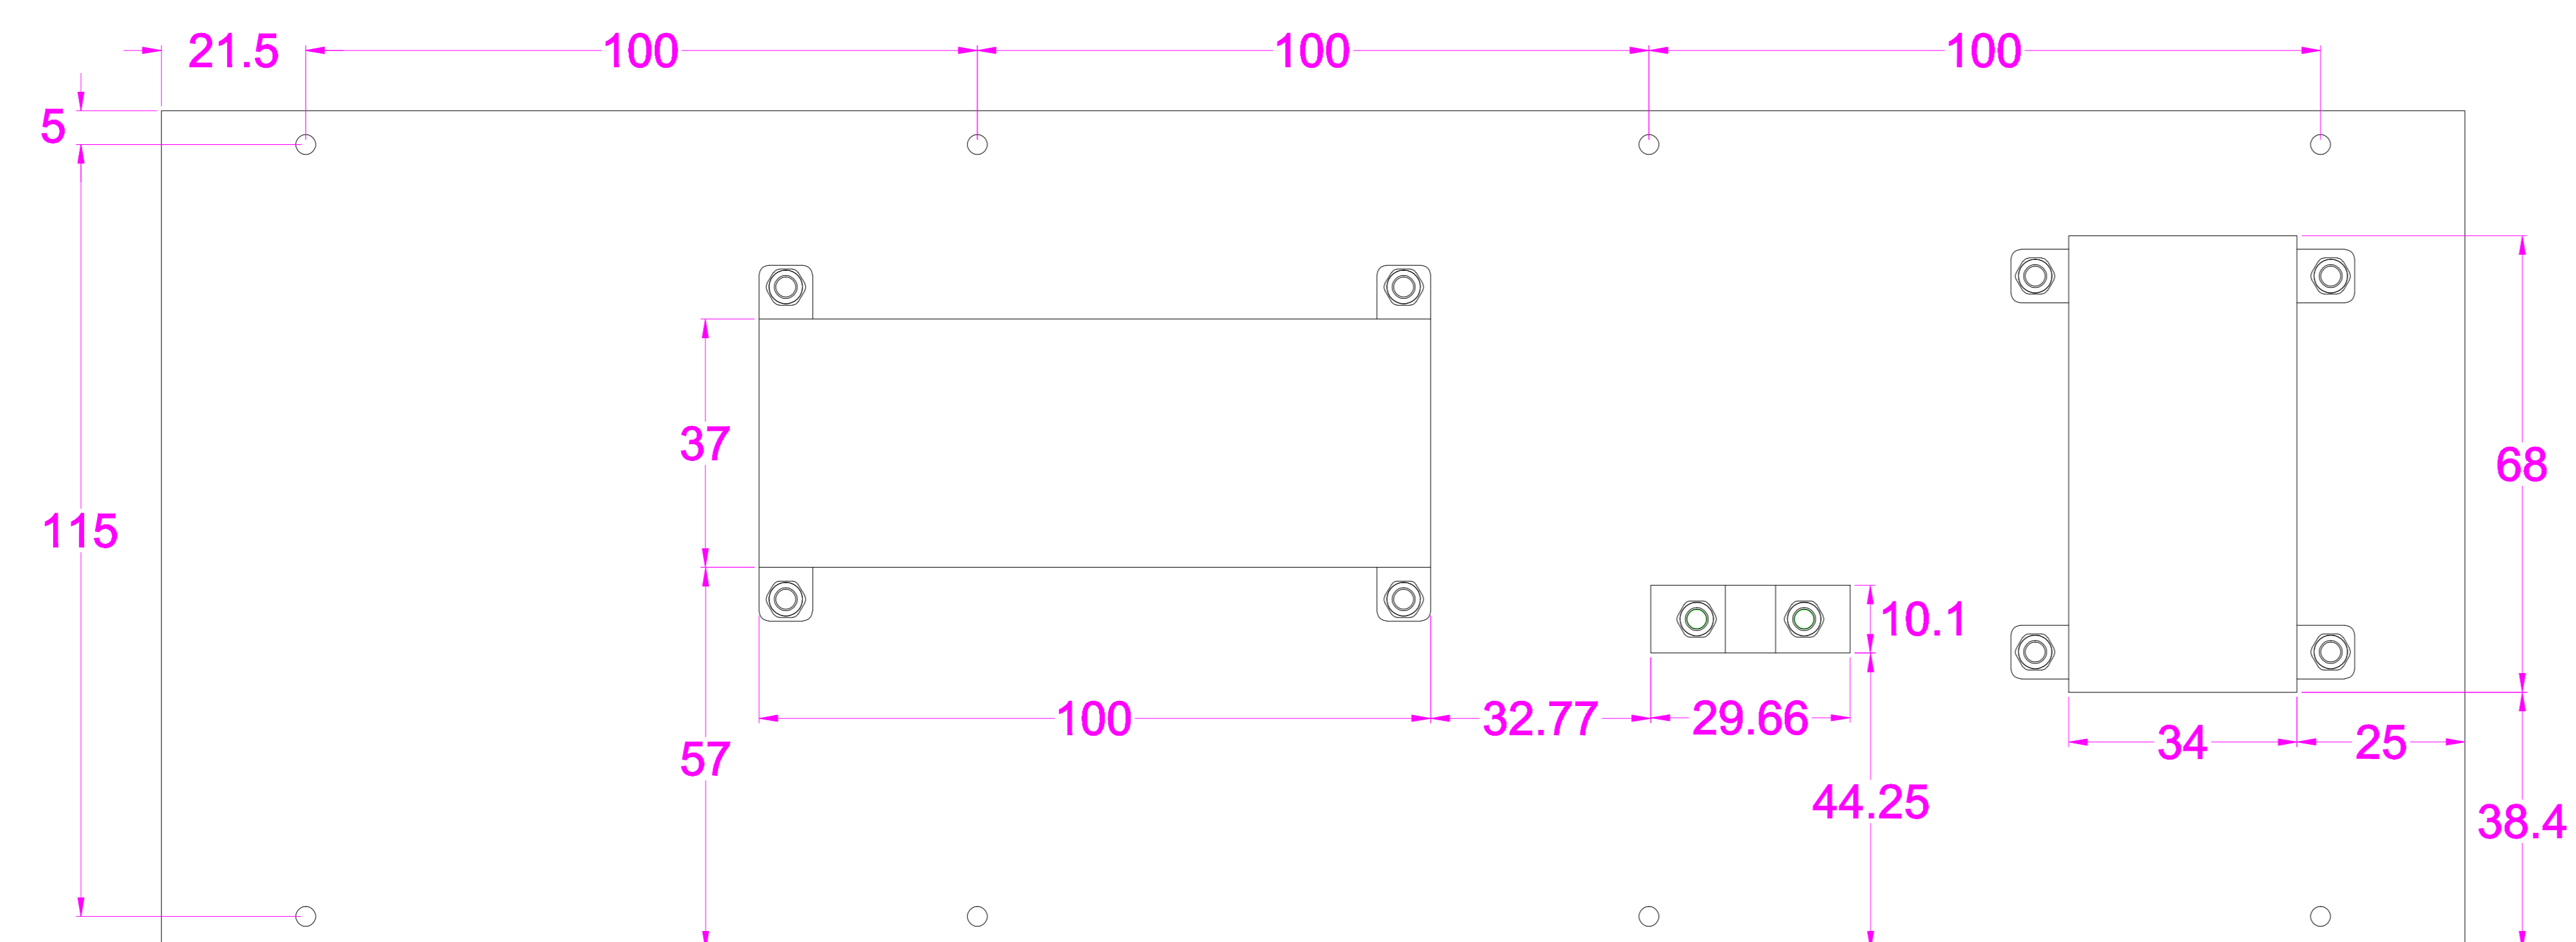

Date	Changes	REV
26.06.2019	Original	1.0

**AW-D343TP-FN**