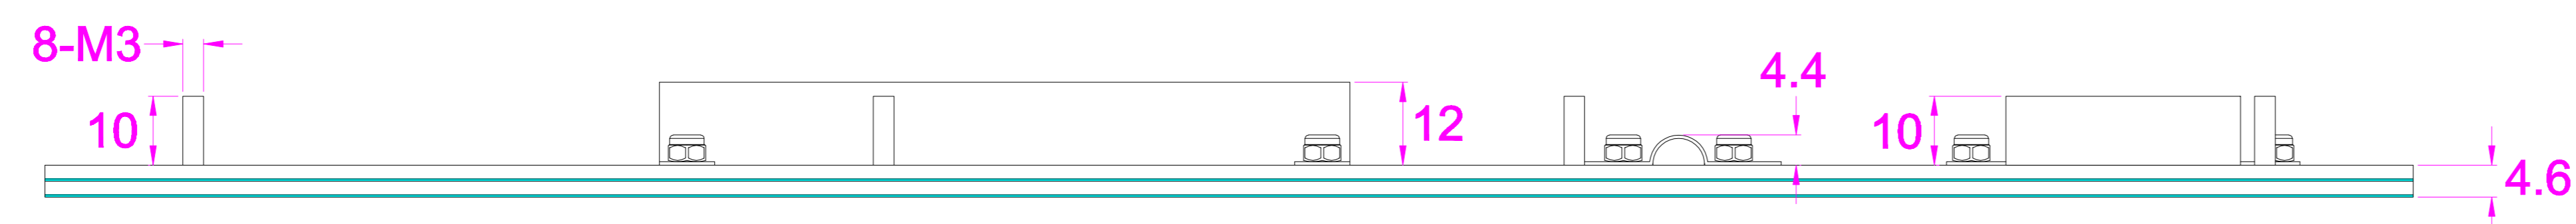

Date	Changes	REV
26.06.2019	Original	1.0

**AW-D343TP-FN**