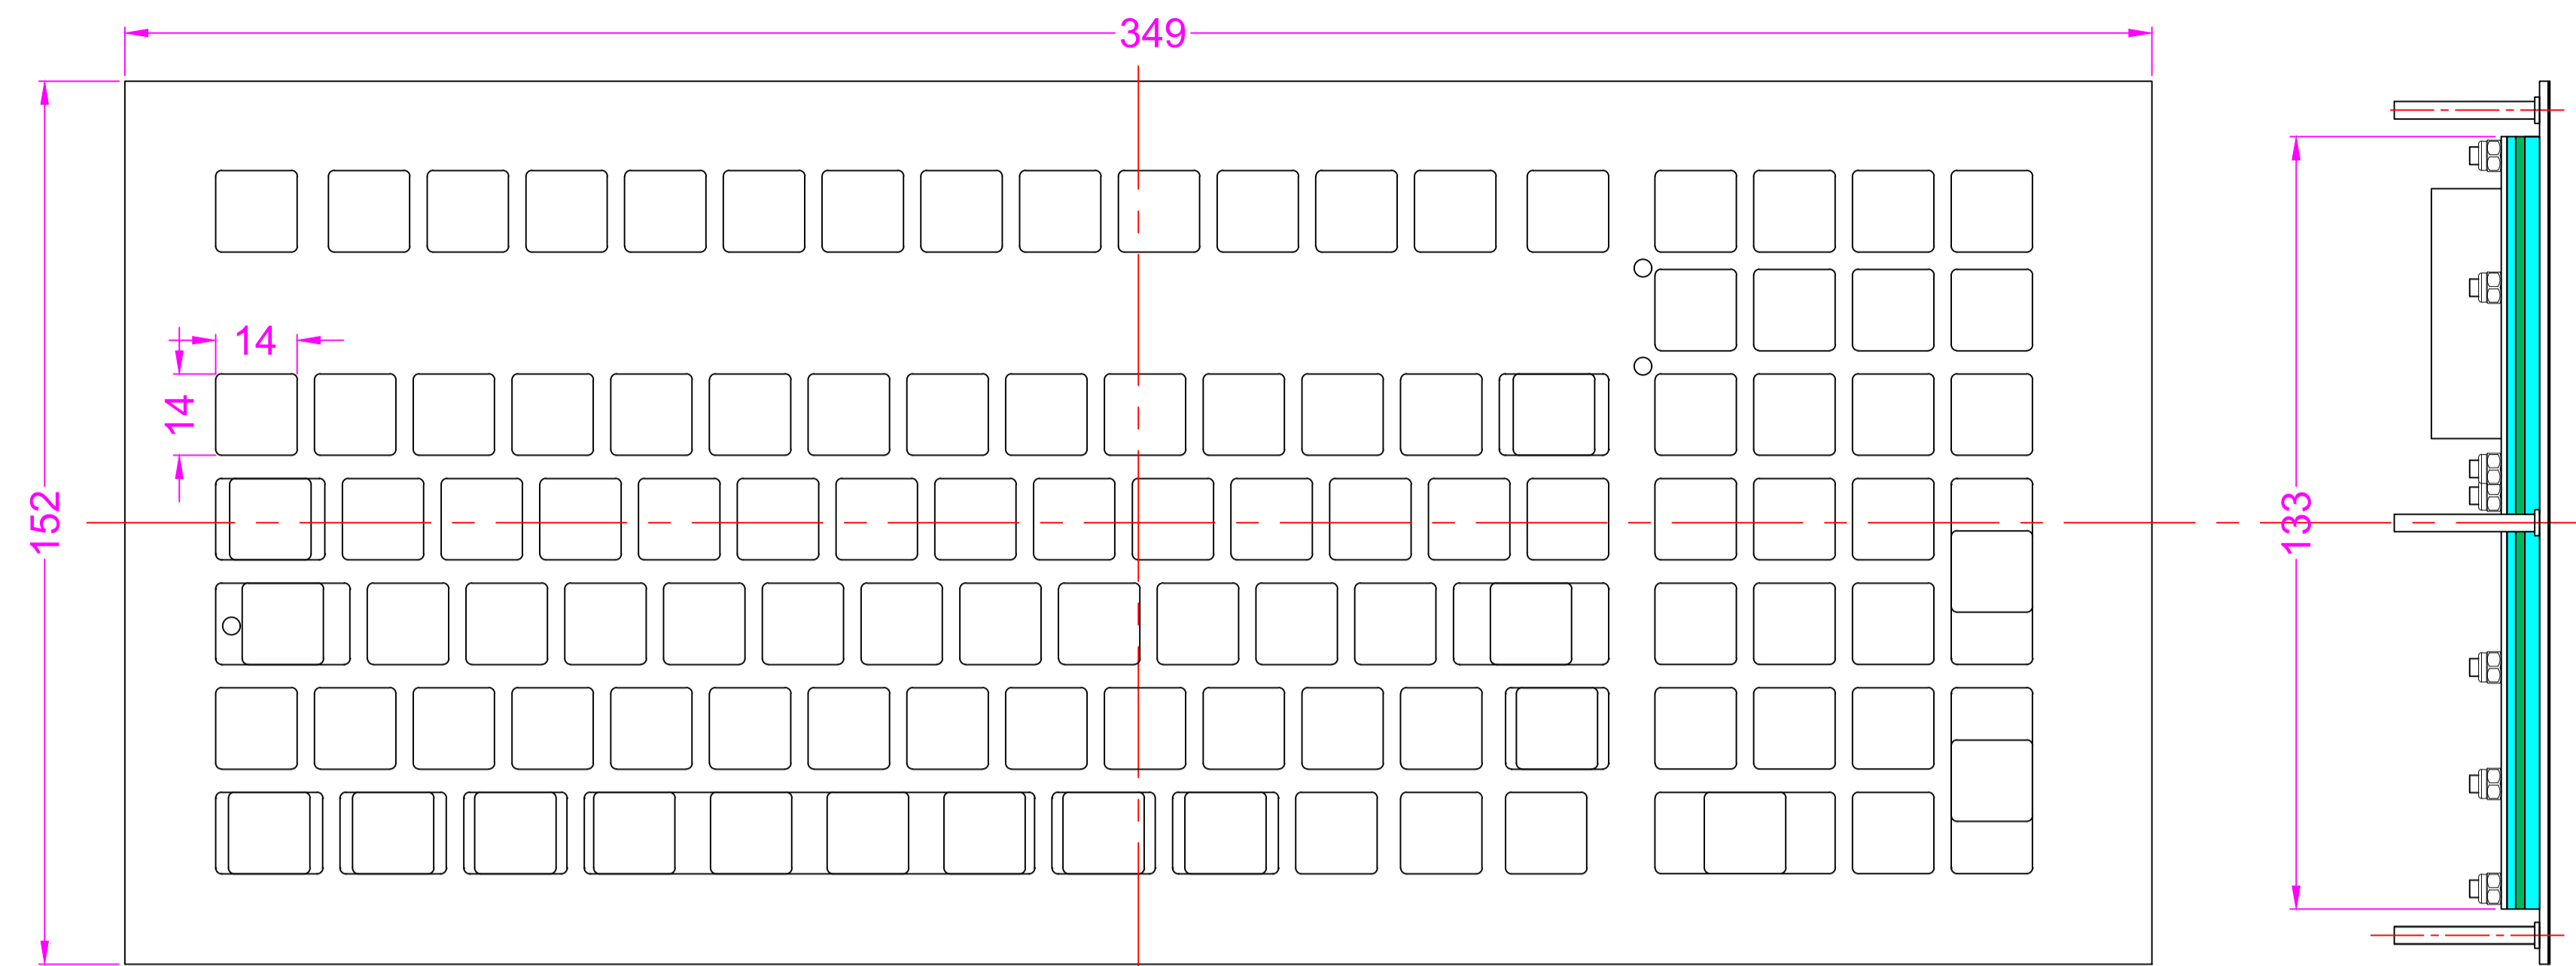

Date	Changes	REV
08.06.2022	Original	1.0

**AW-D349KP-FN-SW**