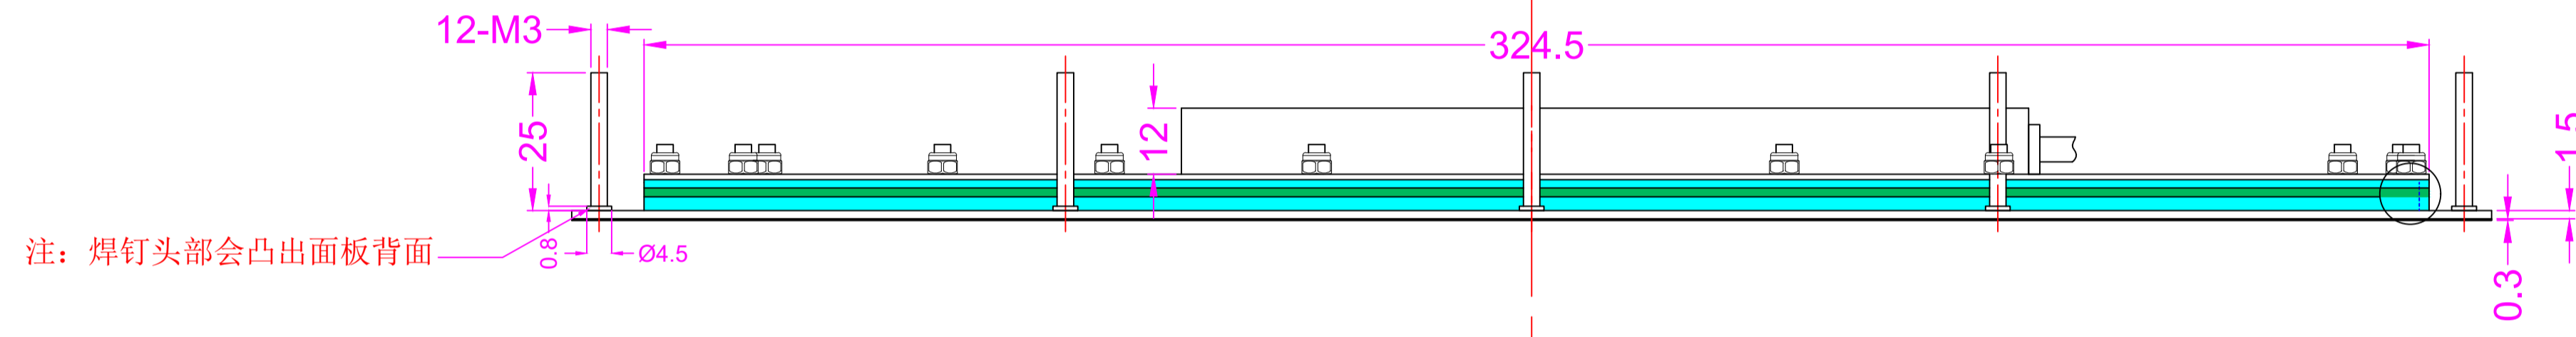

Date	Changes	REV
08.06.2022	Original	1.0

**AW-D349KP-FN-SW**