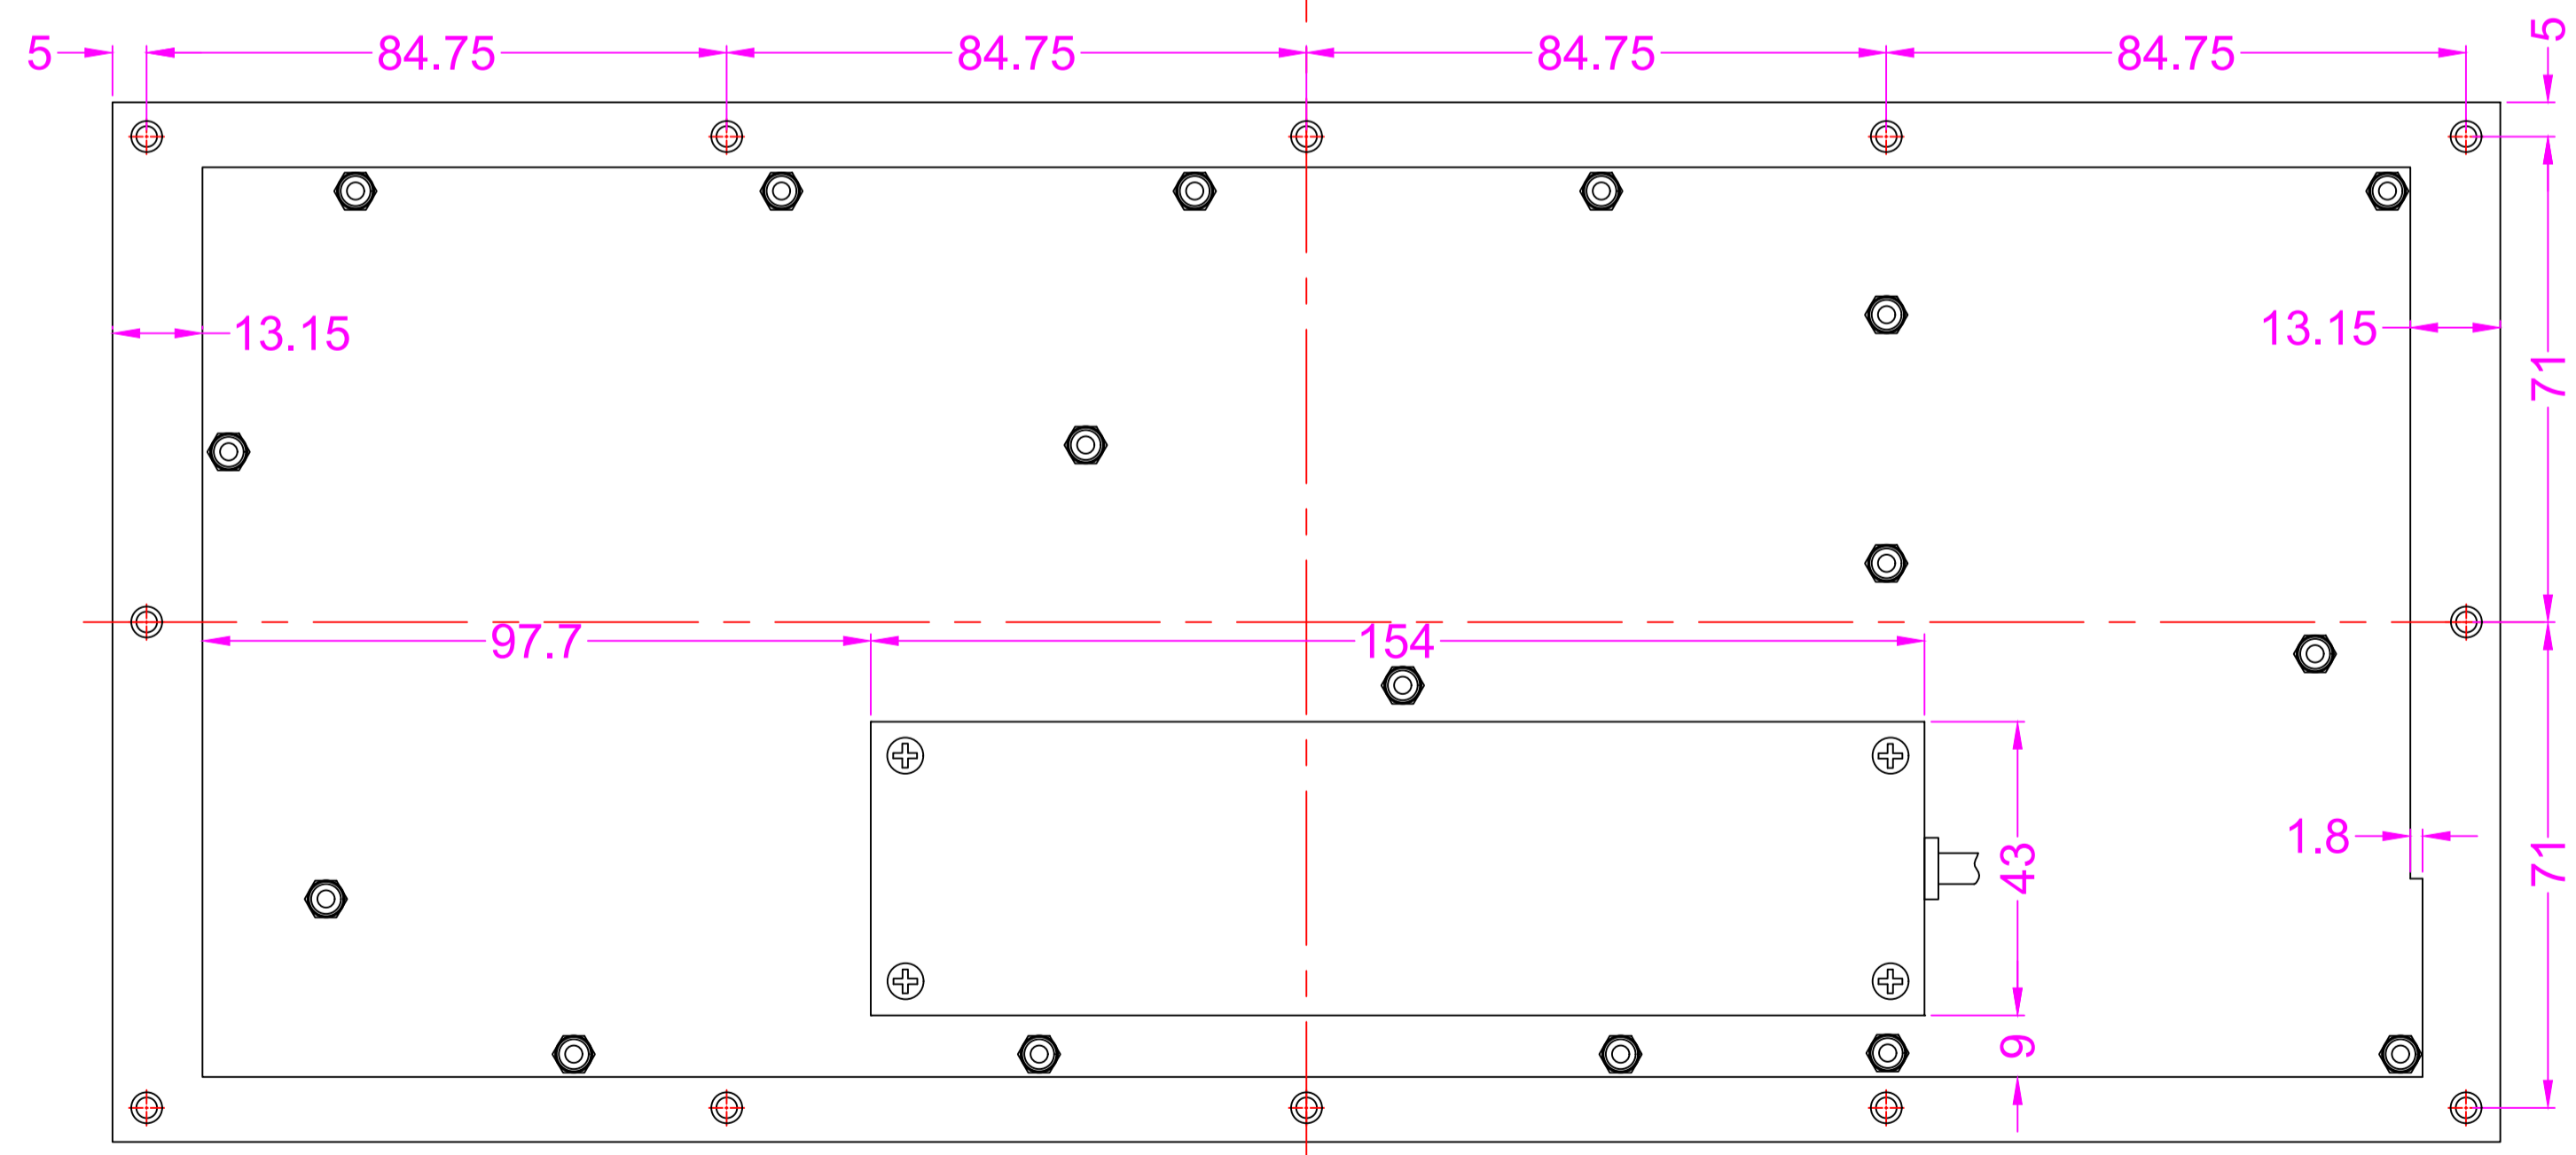

Date	Changes	REV
08.06.2022	Original	1.0

**AW-D349KP-FN-SW**