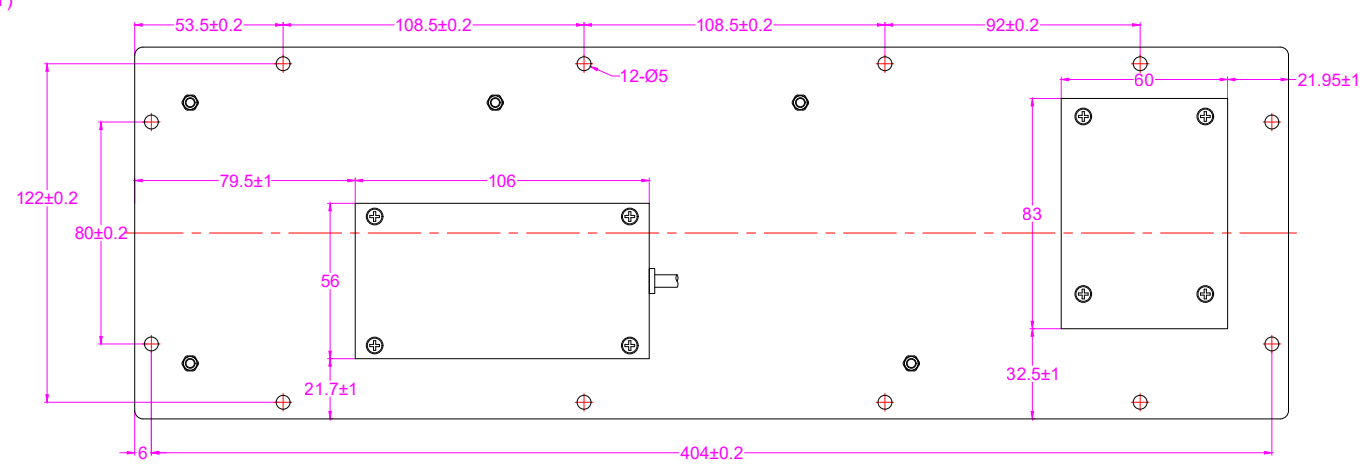

Date	Changes	REV
03.02.2023	Original	1.0

**AW-D392TP-KP**