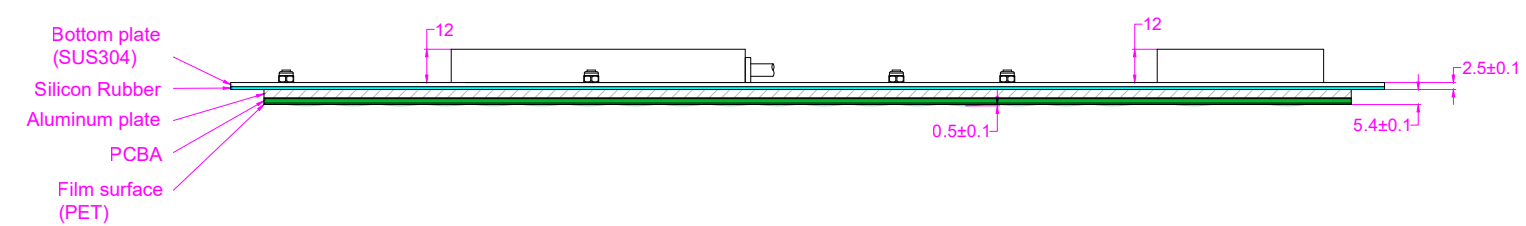

Date	Changes	REV
03.02.2023	Original	1.0

**AW-D392TP-KP**