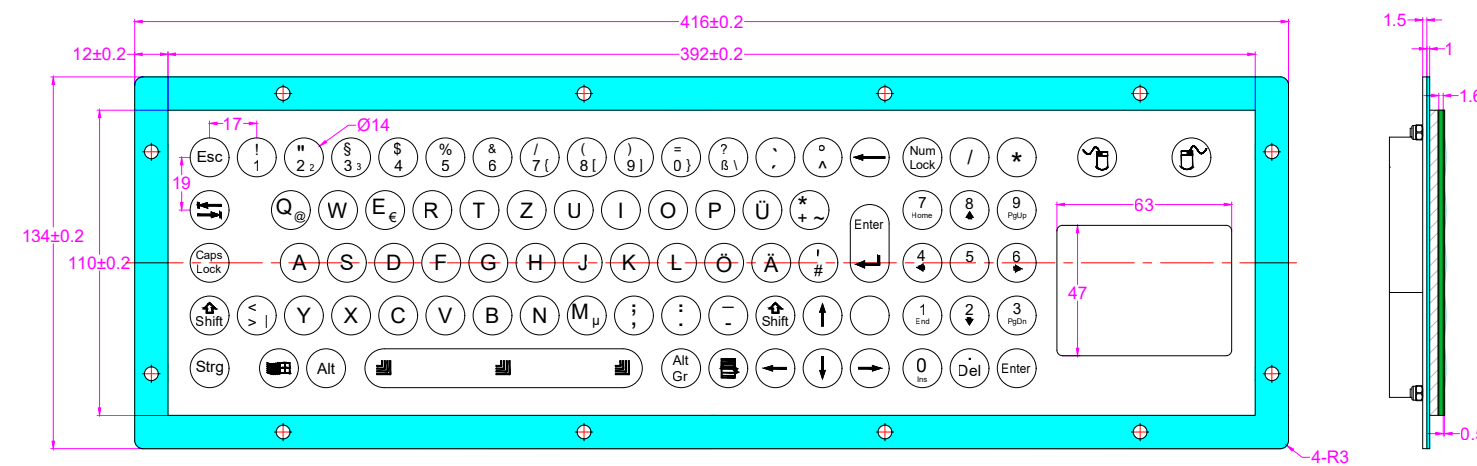

Date	Changes	REV
03.02.2023	Original	1.0

**AW-D392TP-KP**