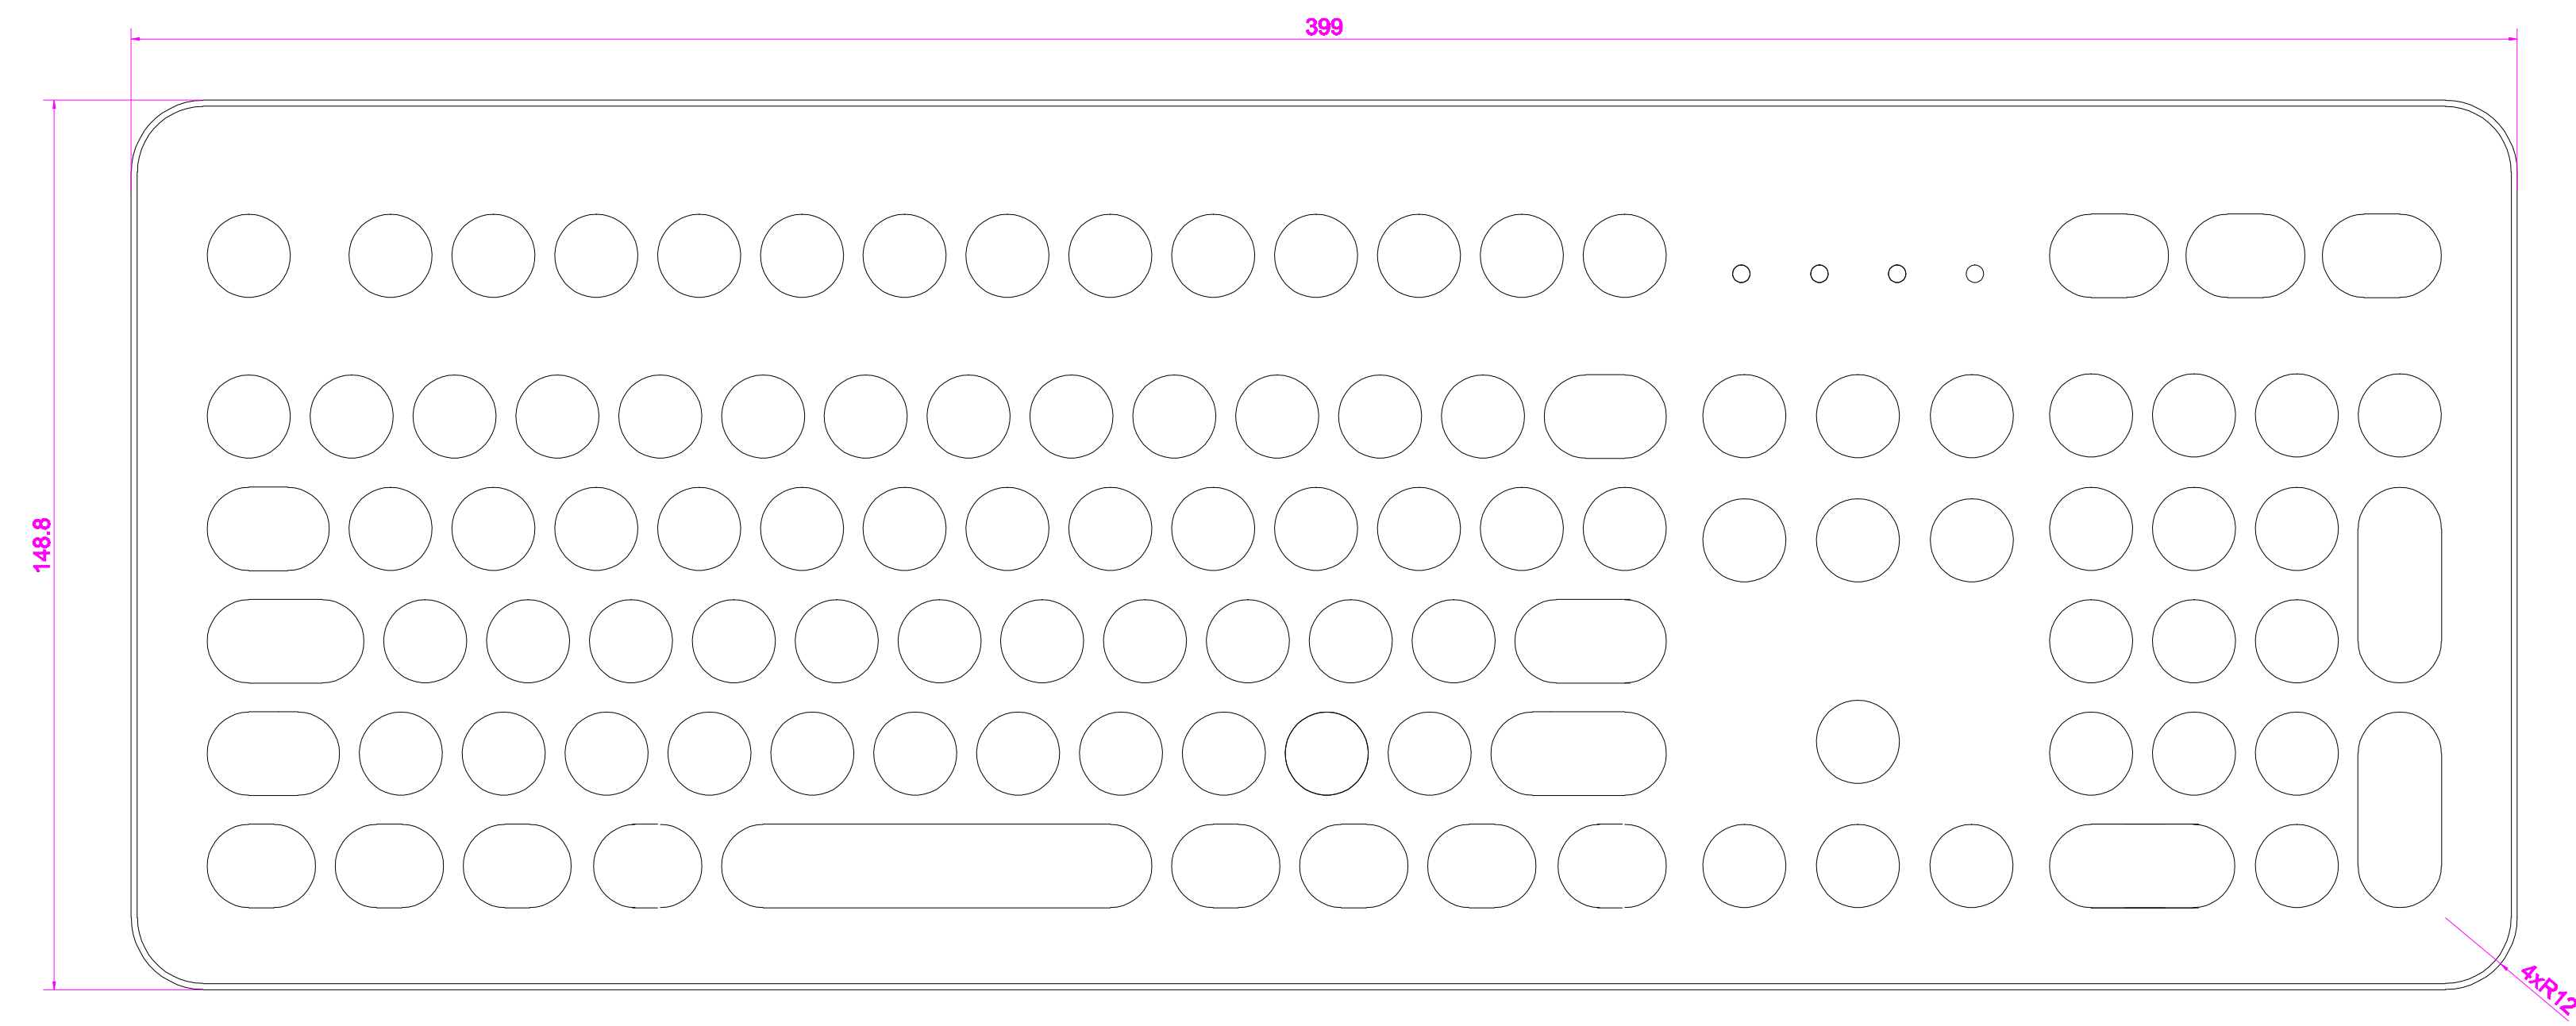

Date	Changes	REV
2020.05.11	Original	1.0

AW-D396KP-FN-DT