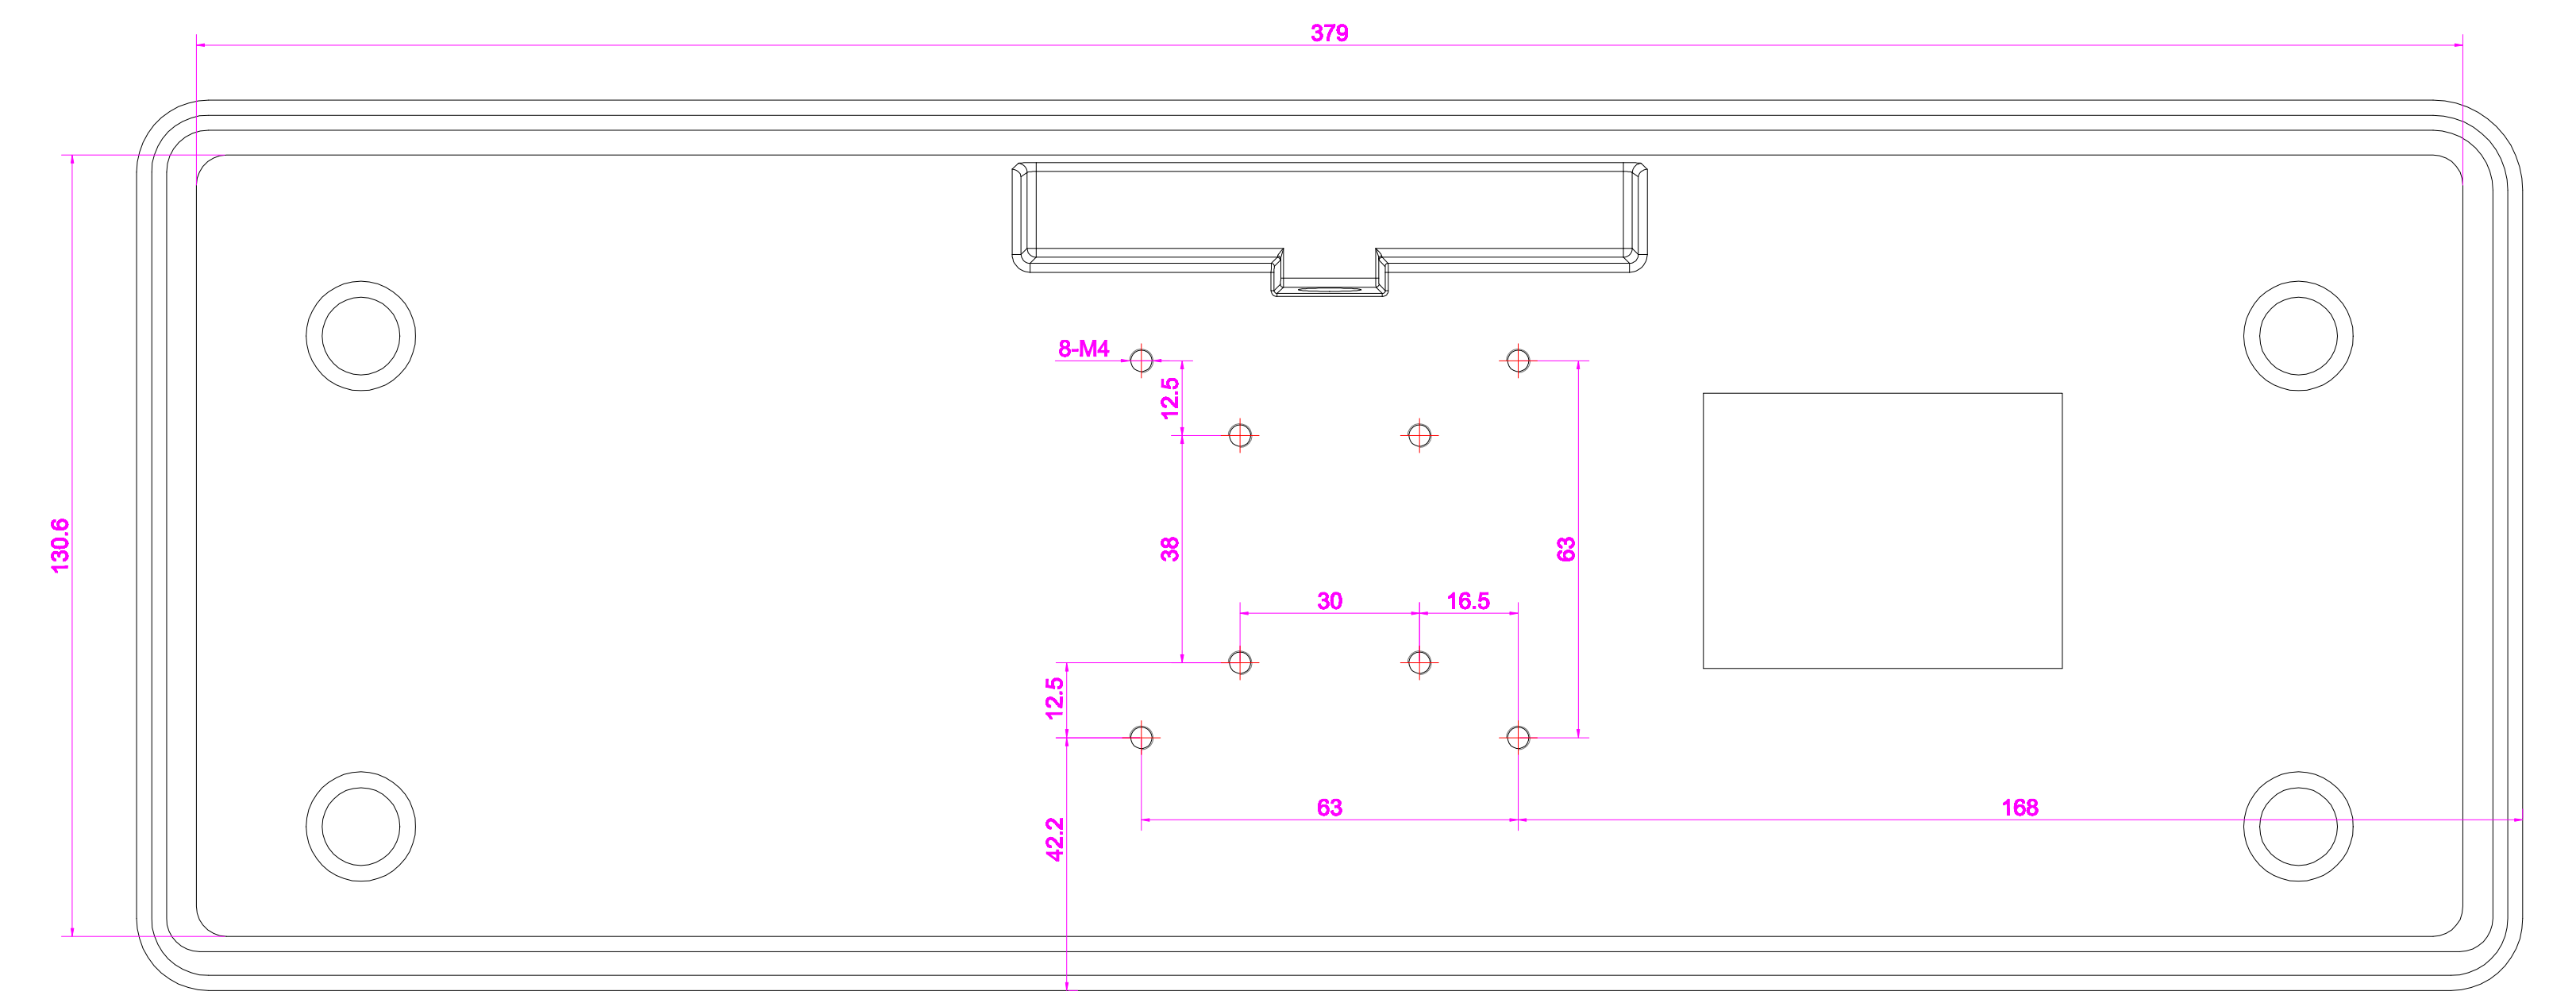

Date	Changes	REV
2020.05.11	Original	1.0

AW-D396KP-FN-DT