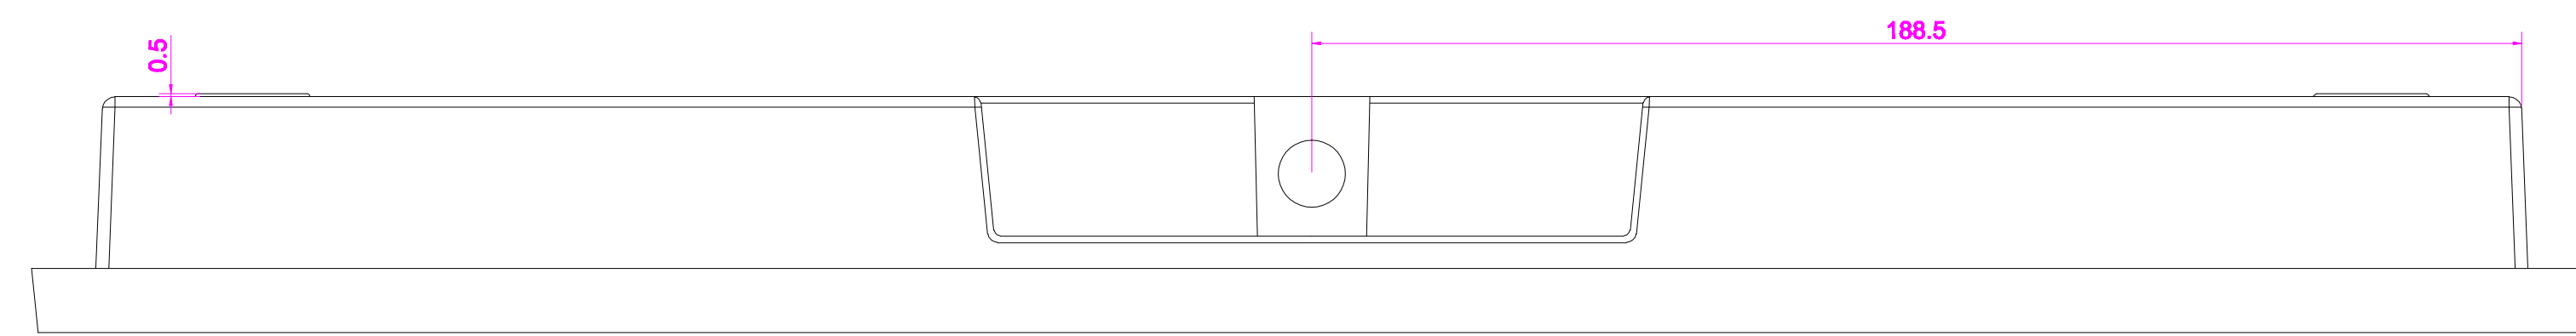

Date	Changes	REV
2020.05.11	Original	1.0

AW-D396KP-FN-DT