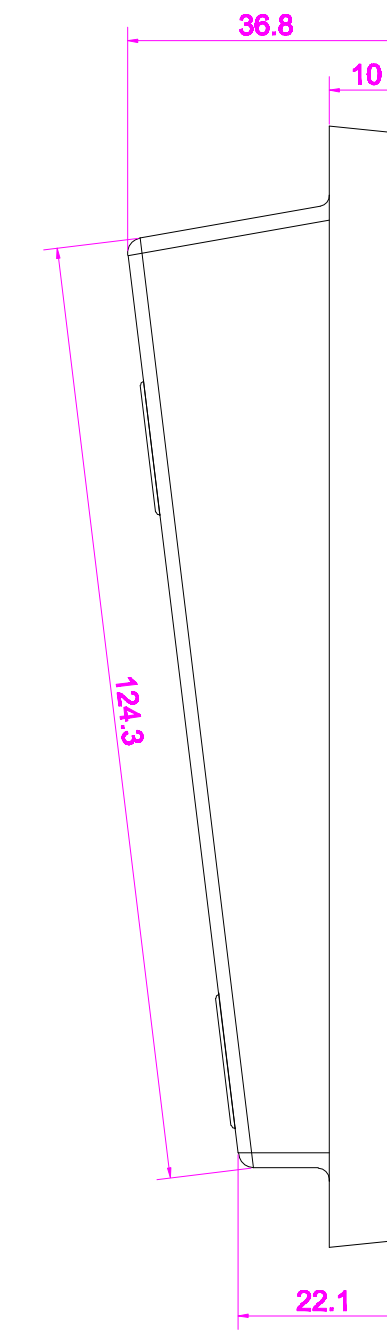

Date	Changes	REV
2020.05.11	Original	1.0

AW-D396KP-FN-DT