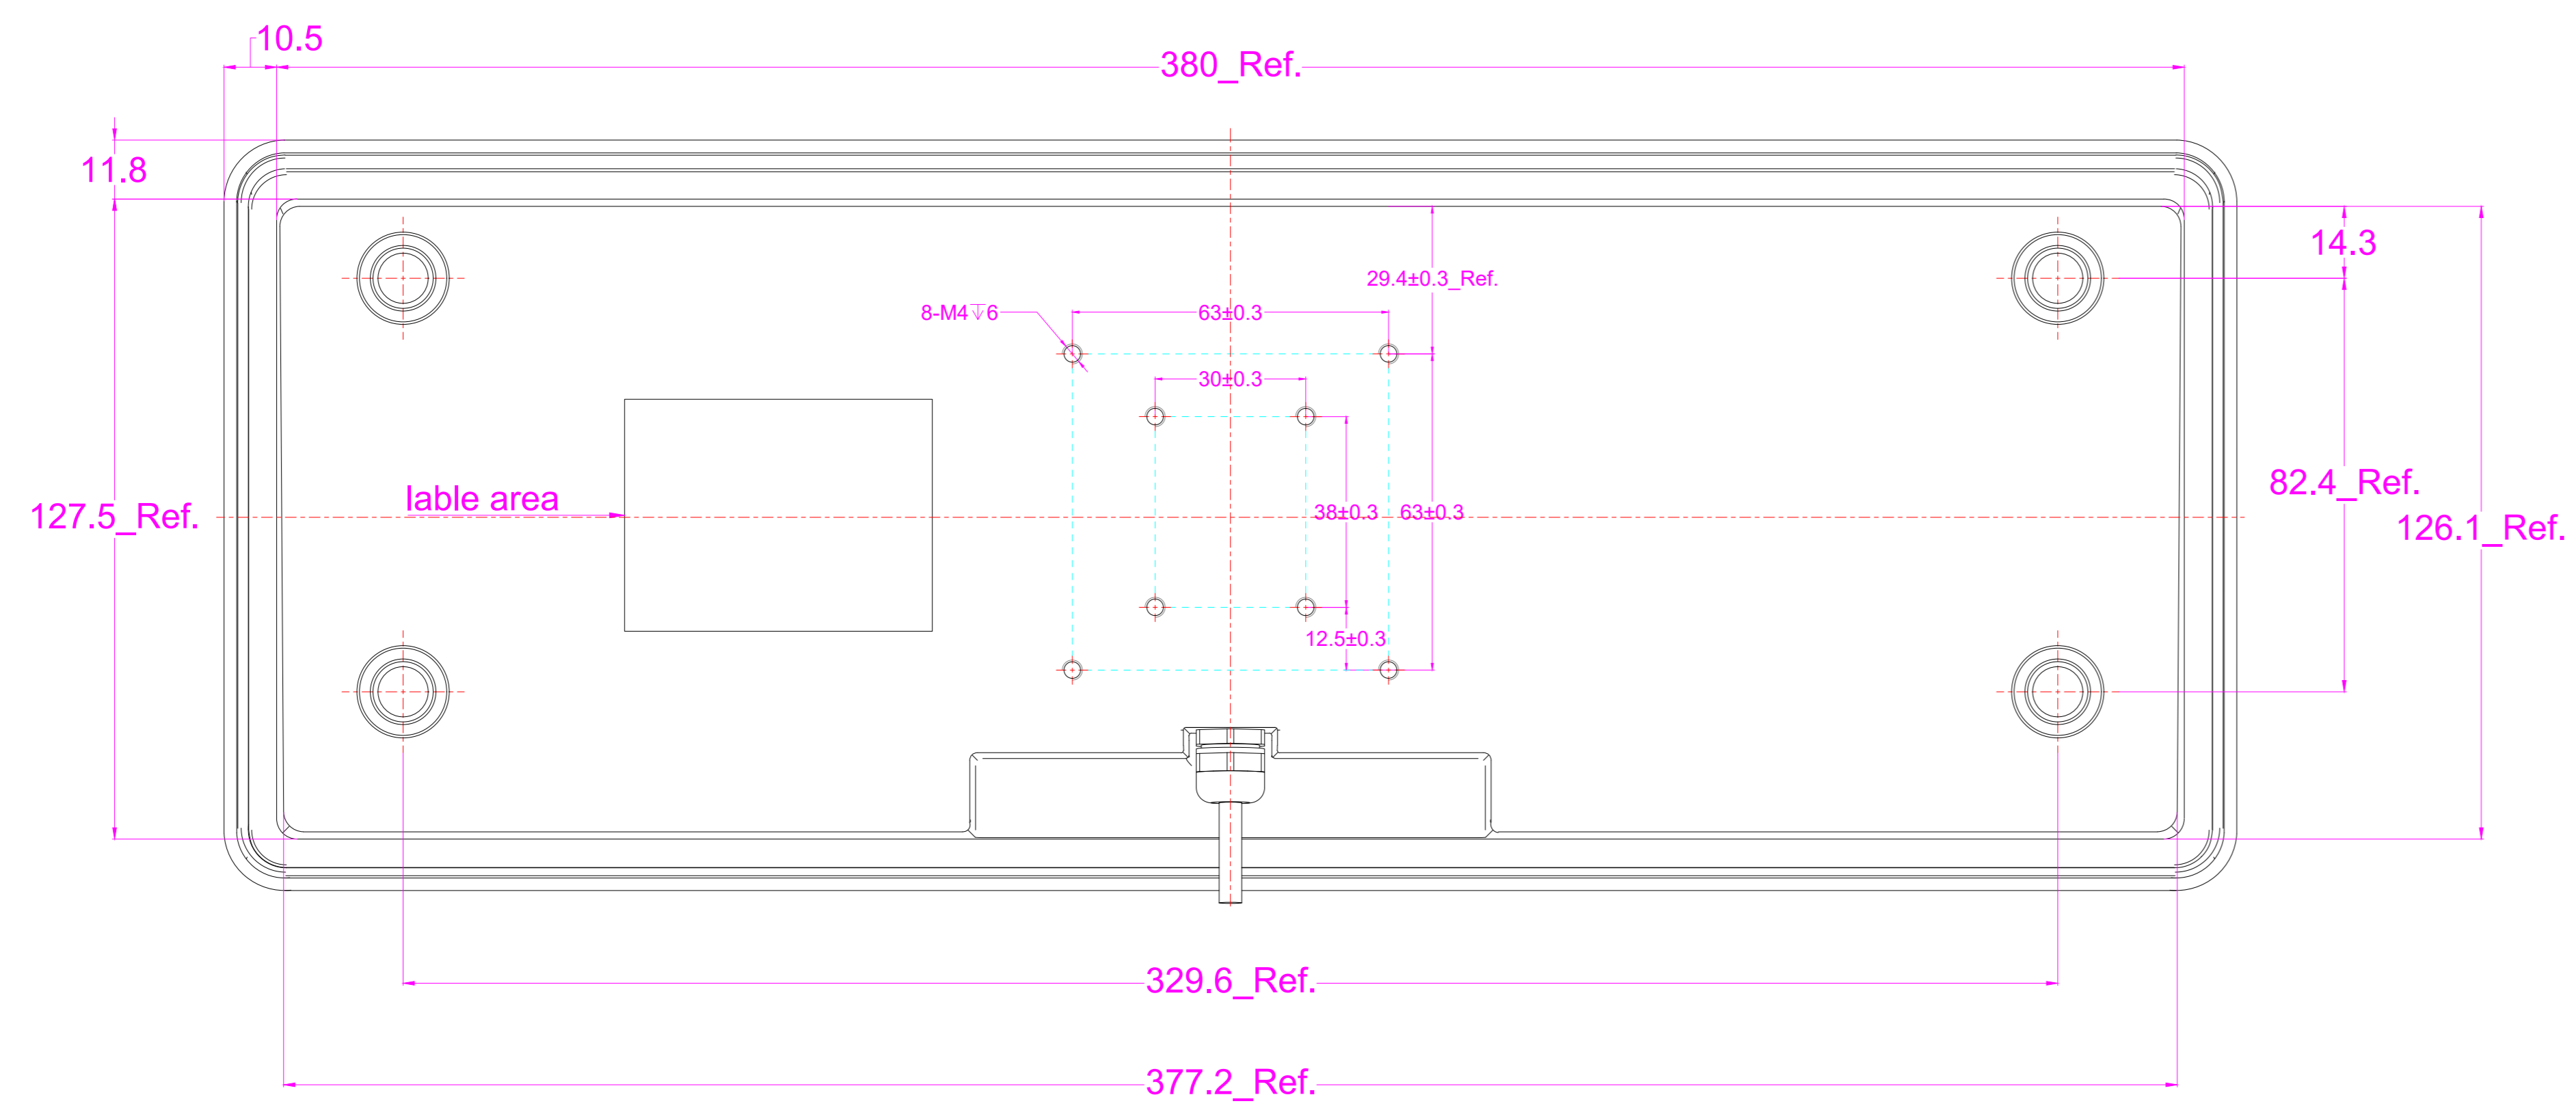

Date	Changes	REV
2024.01.19	Original	1.0

AW-D396KP-FN-DT-SW