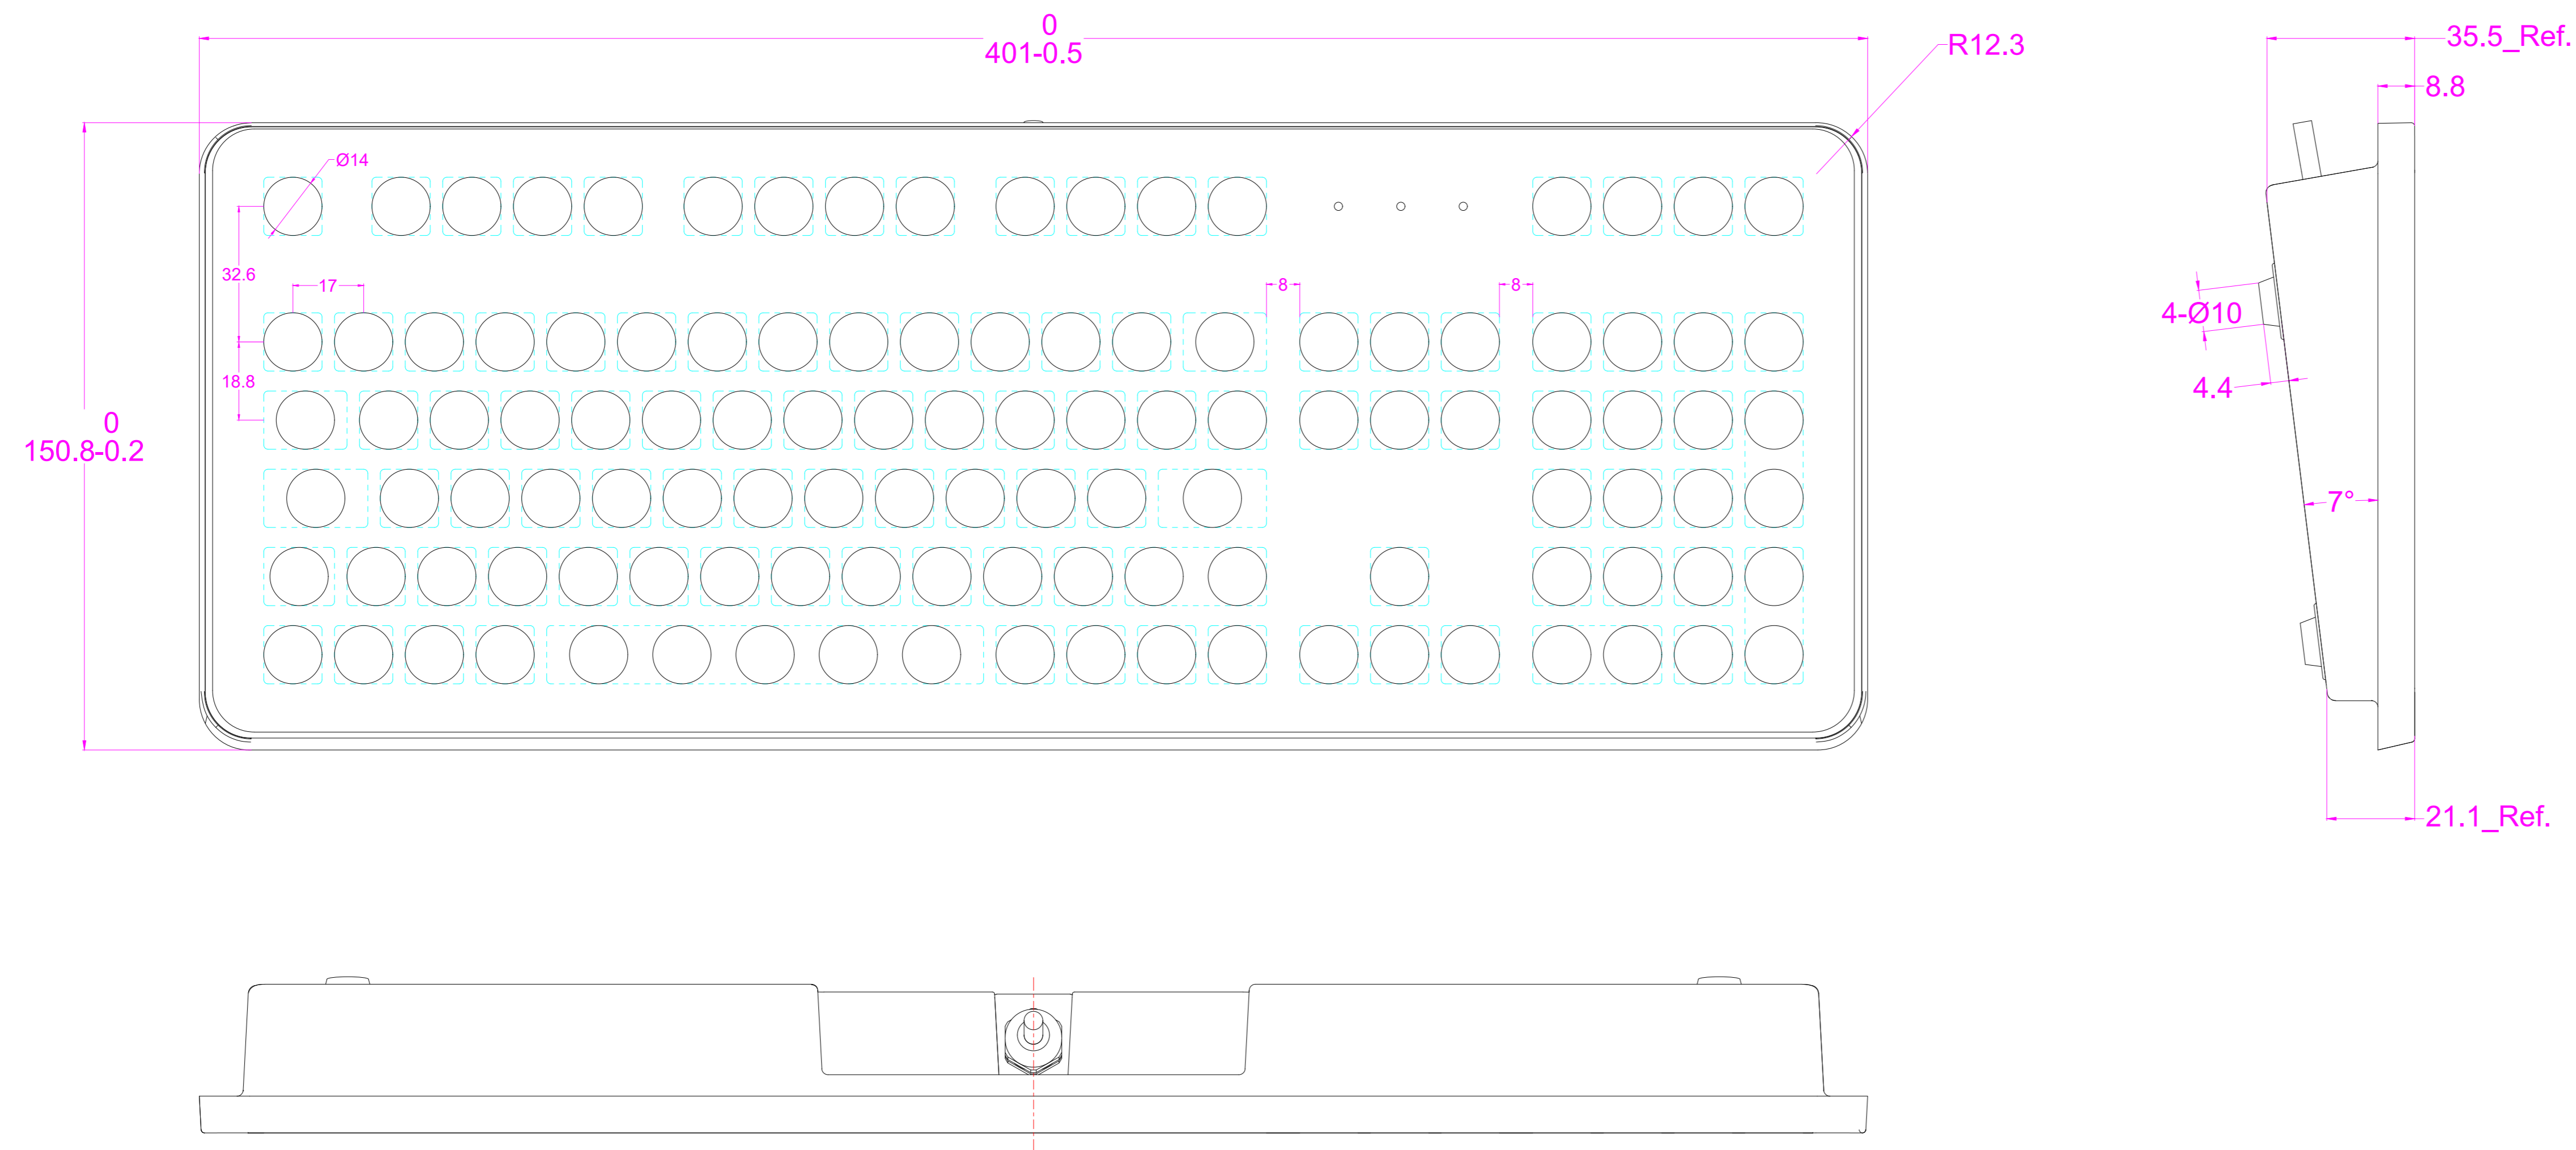

Date	Changes	REV
2024.01.19	Original	1.0

AW-D396KP-FN-DT-SW