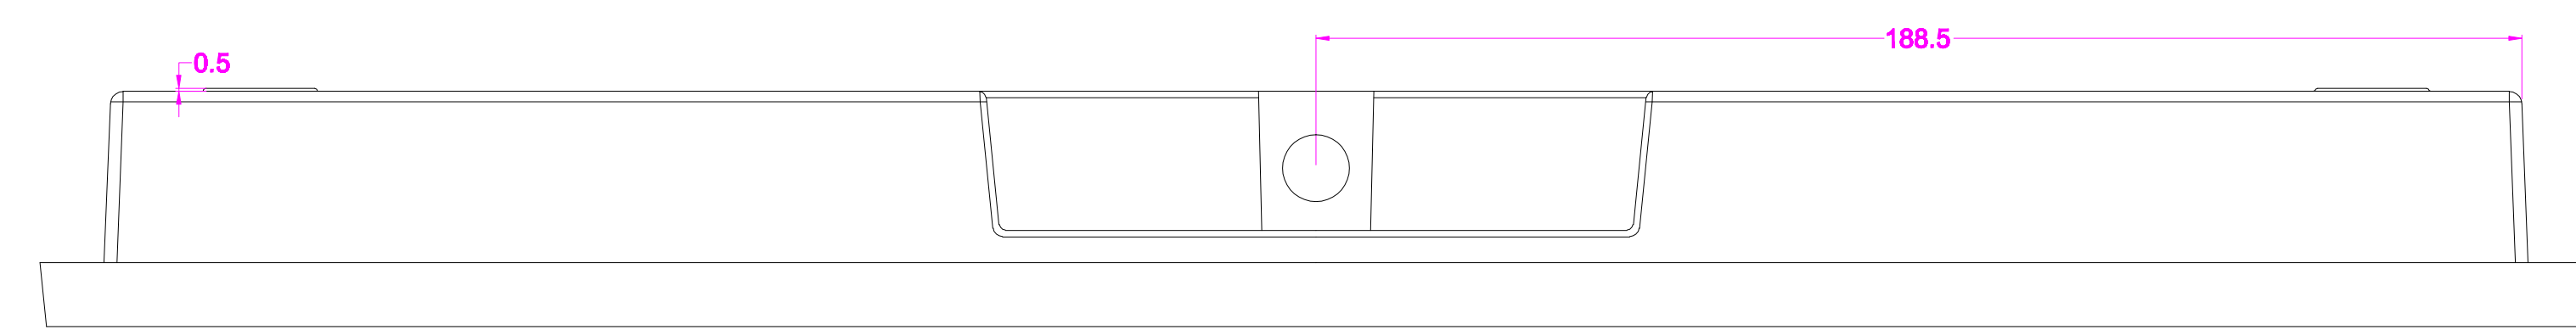

Date	Changes	REV
2019.02.28	Original	1.0

AW-D396TP-KP-FN-DT