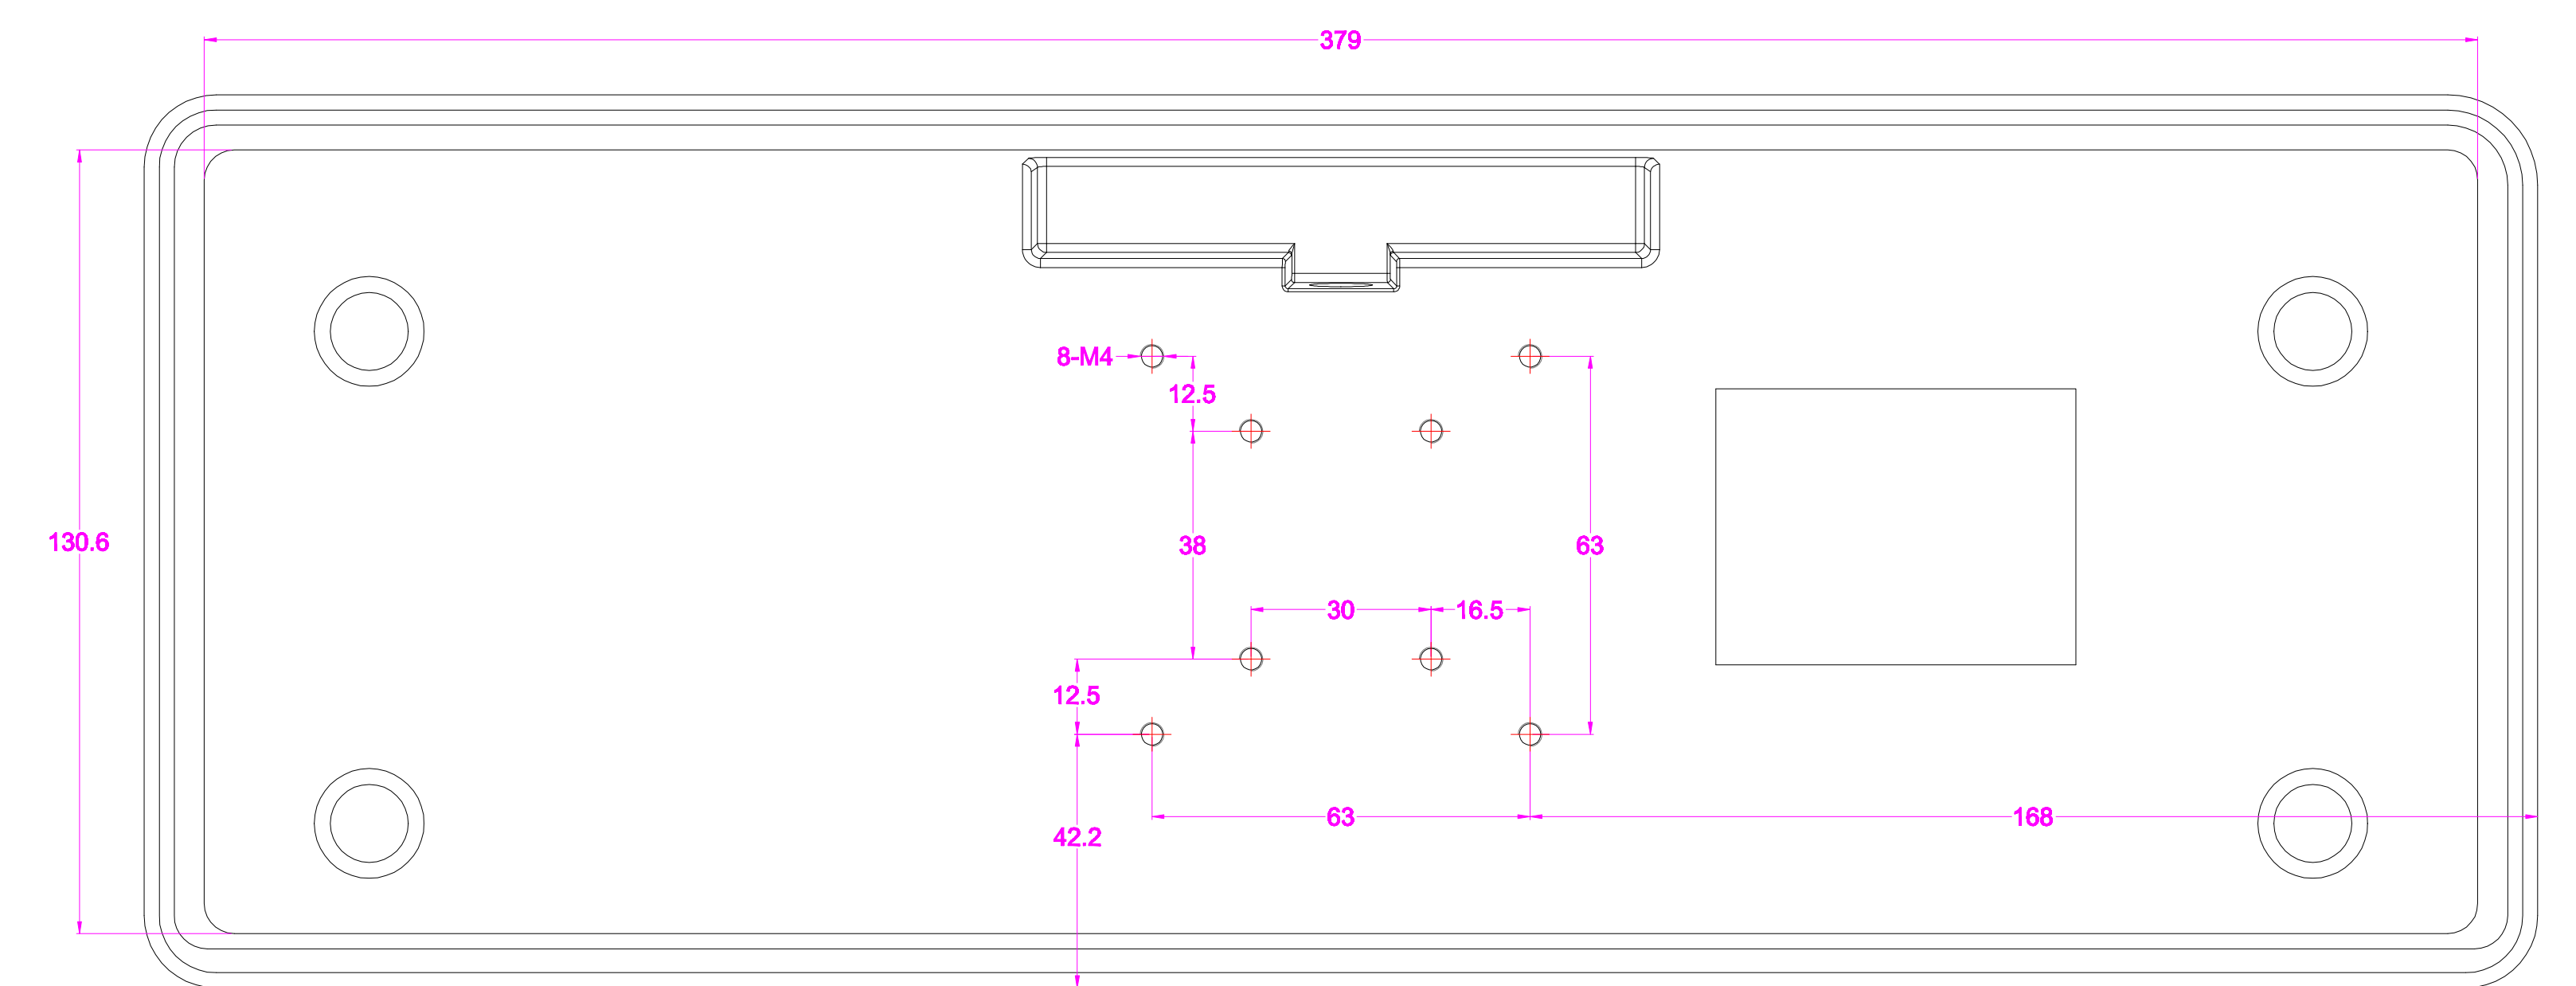

Date	Changes	REV
2019.02.28	Original	1.0

AW-D396TP-KP-FN-DT