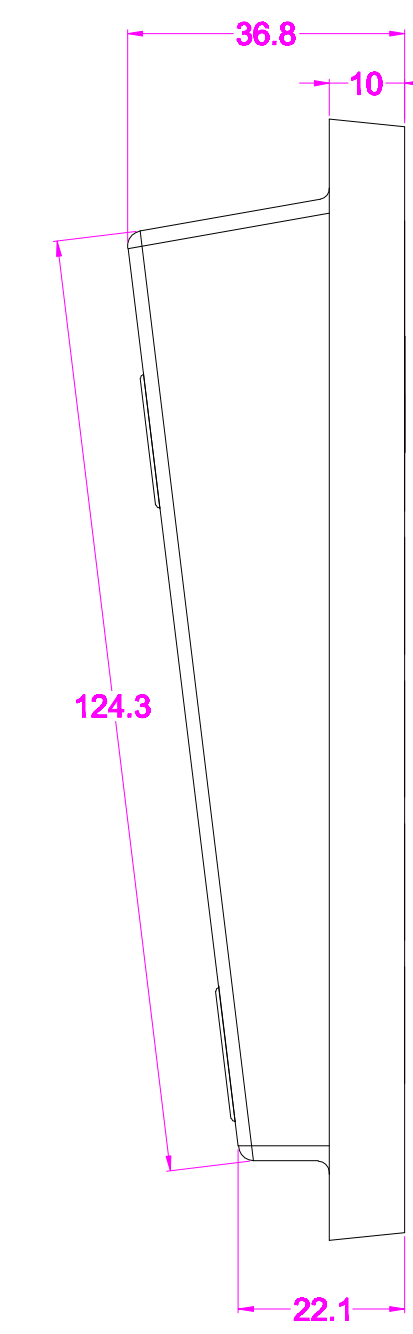

Date	Changes	REV
2019.02.28	Original	1.0

AW-D396TP-KP-FN-DT