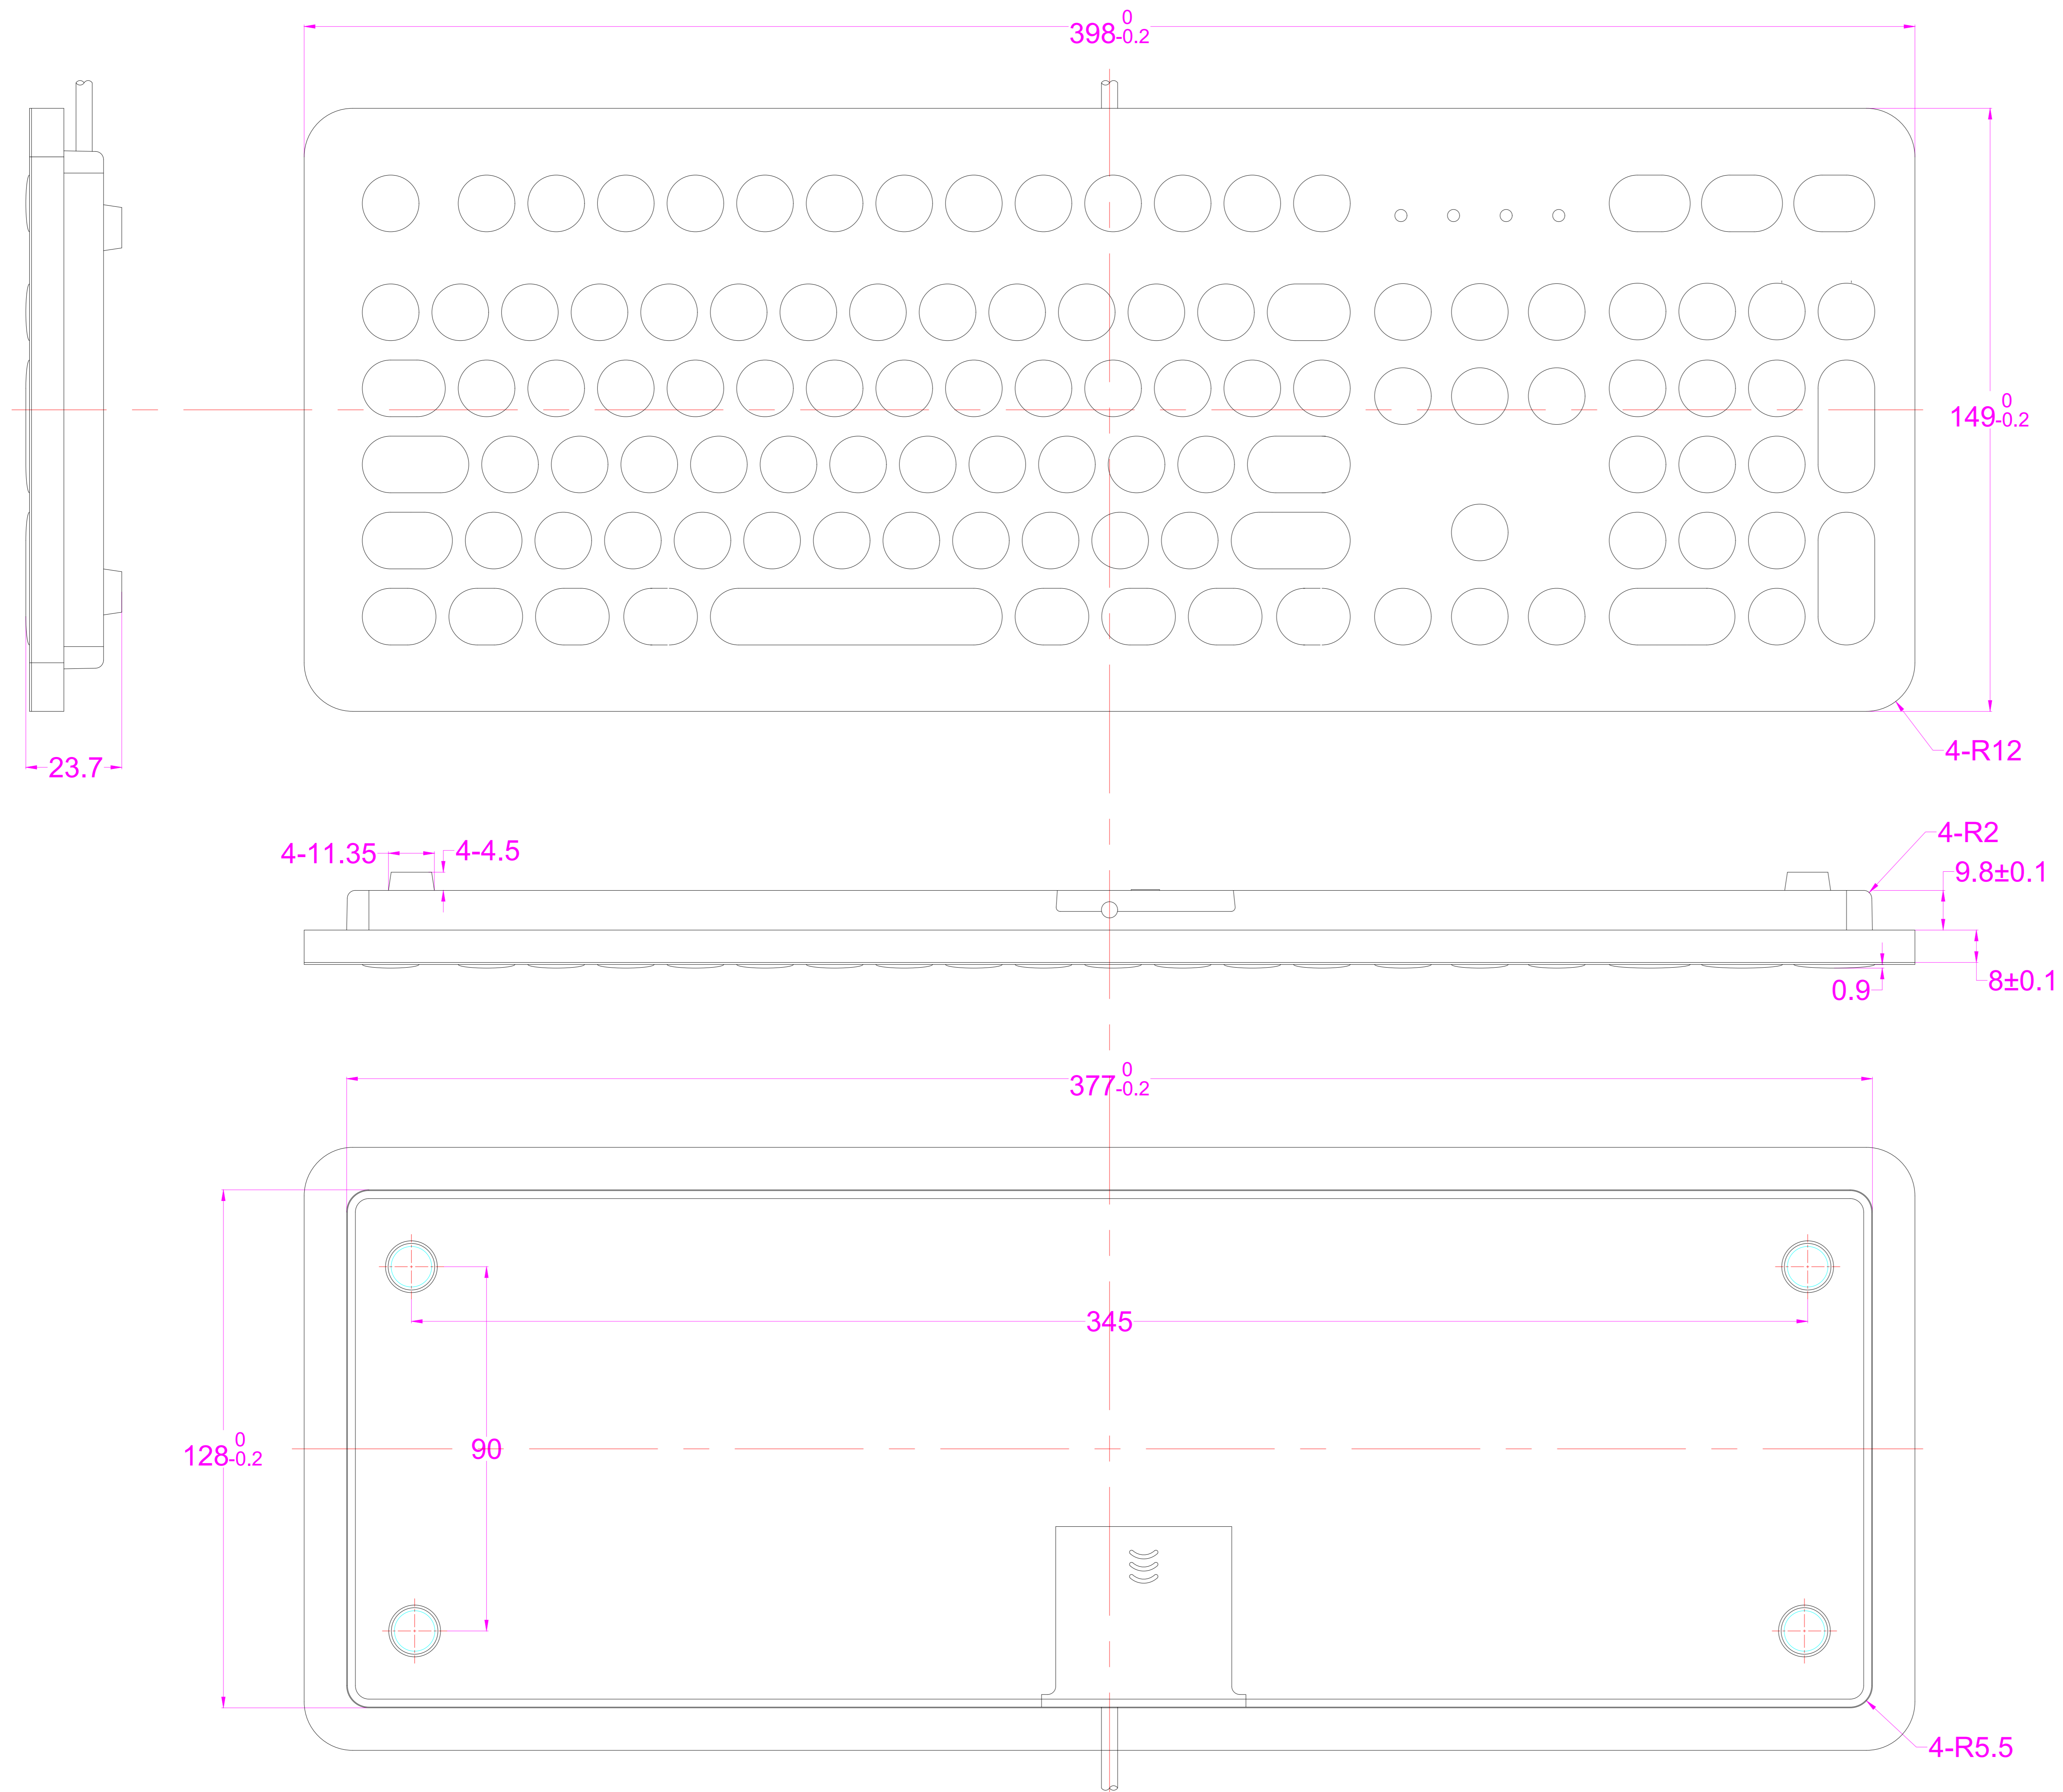

Date	Changes	REV
24.11.2020	Original	1.0

AW-D399KP-FN-DT