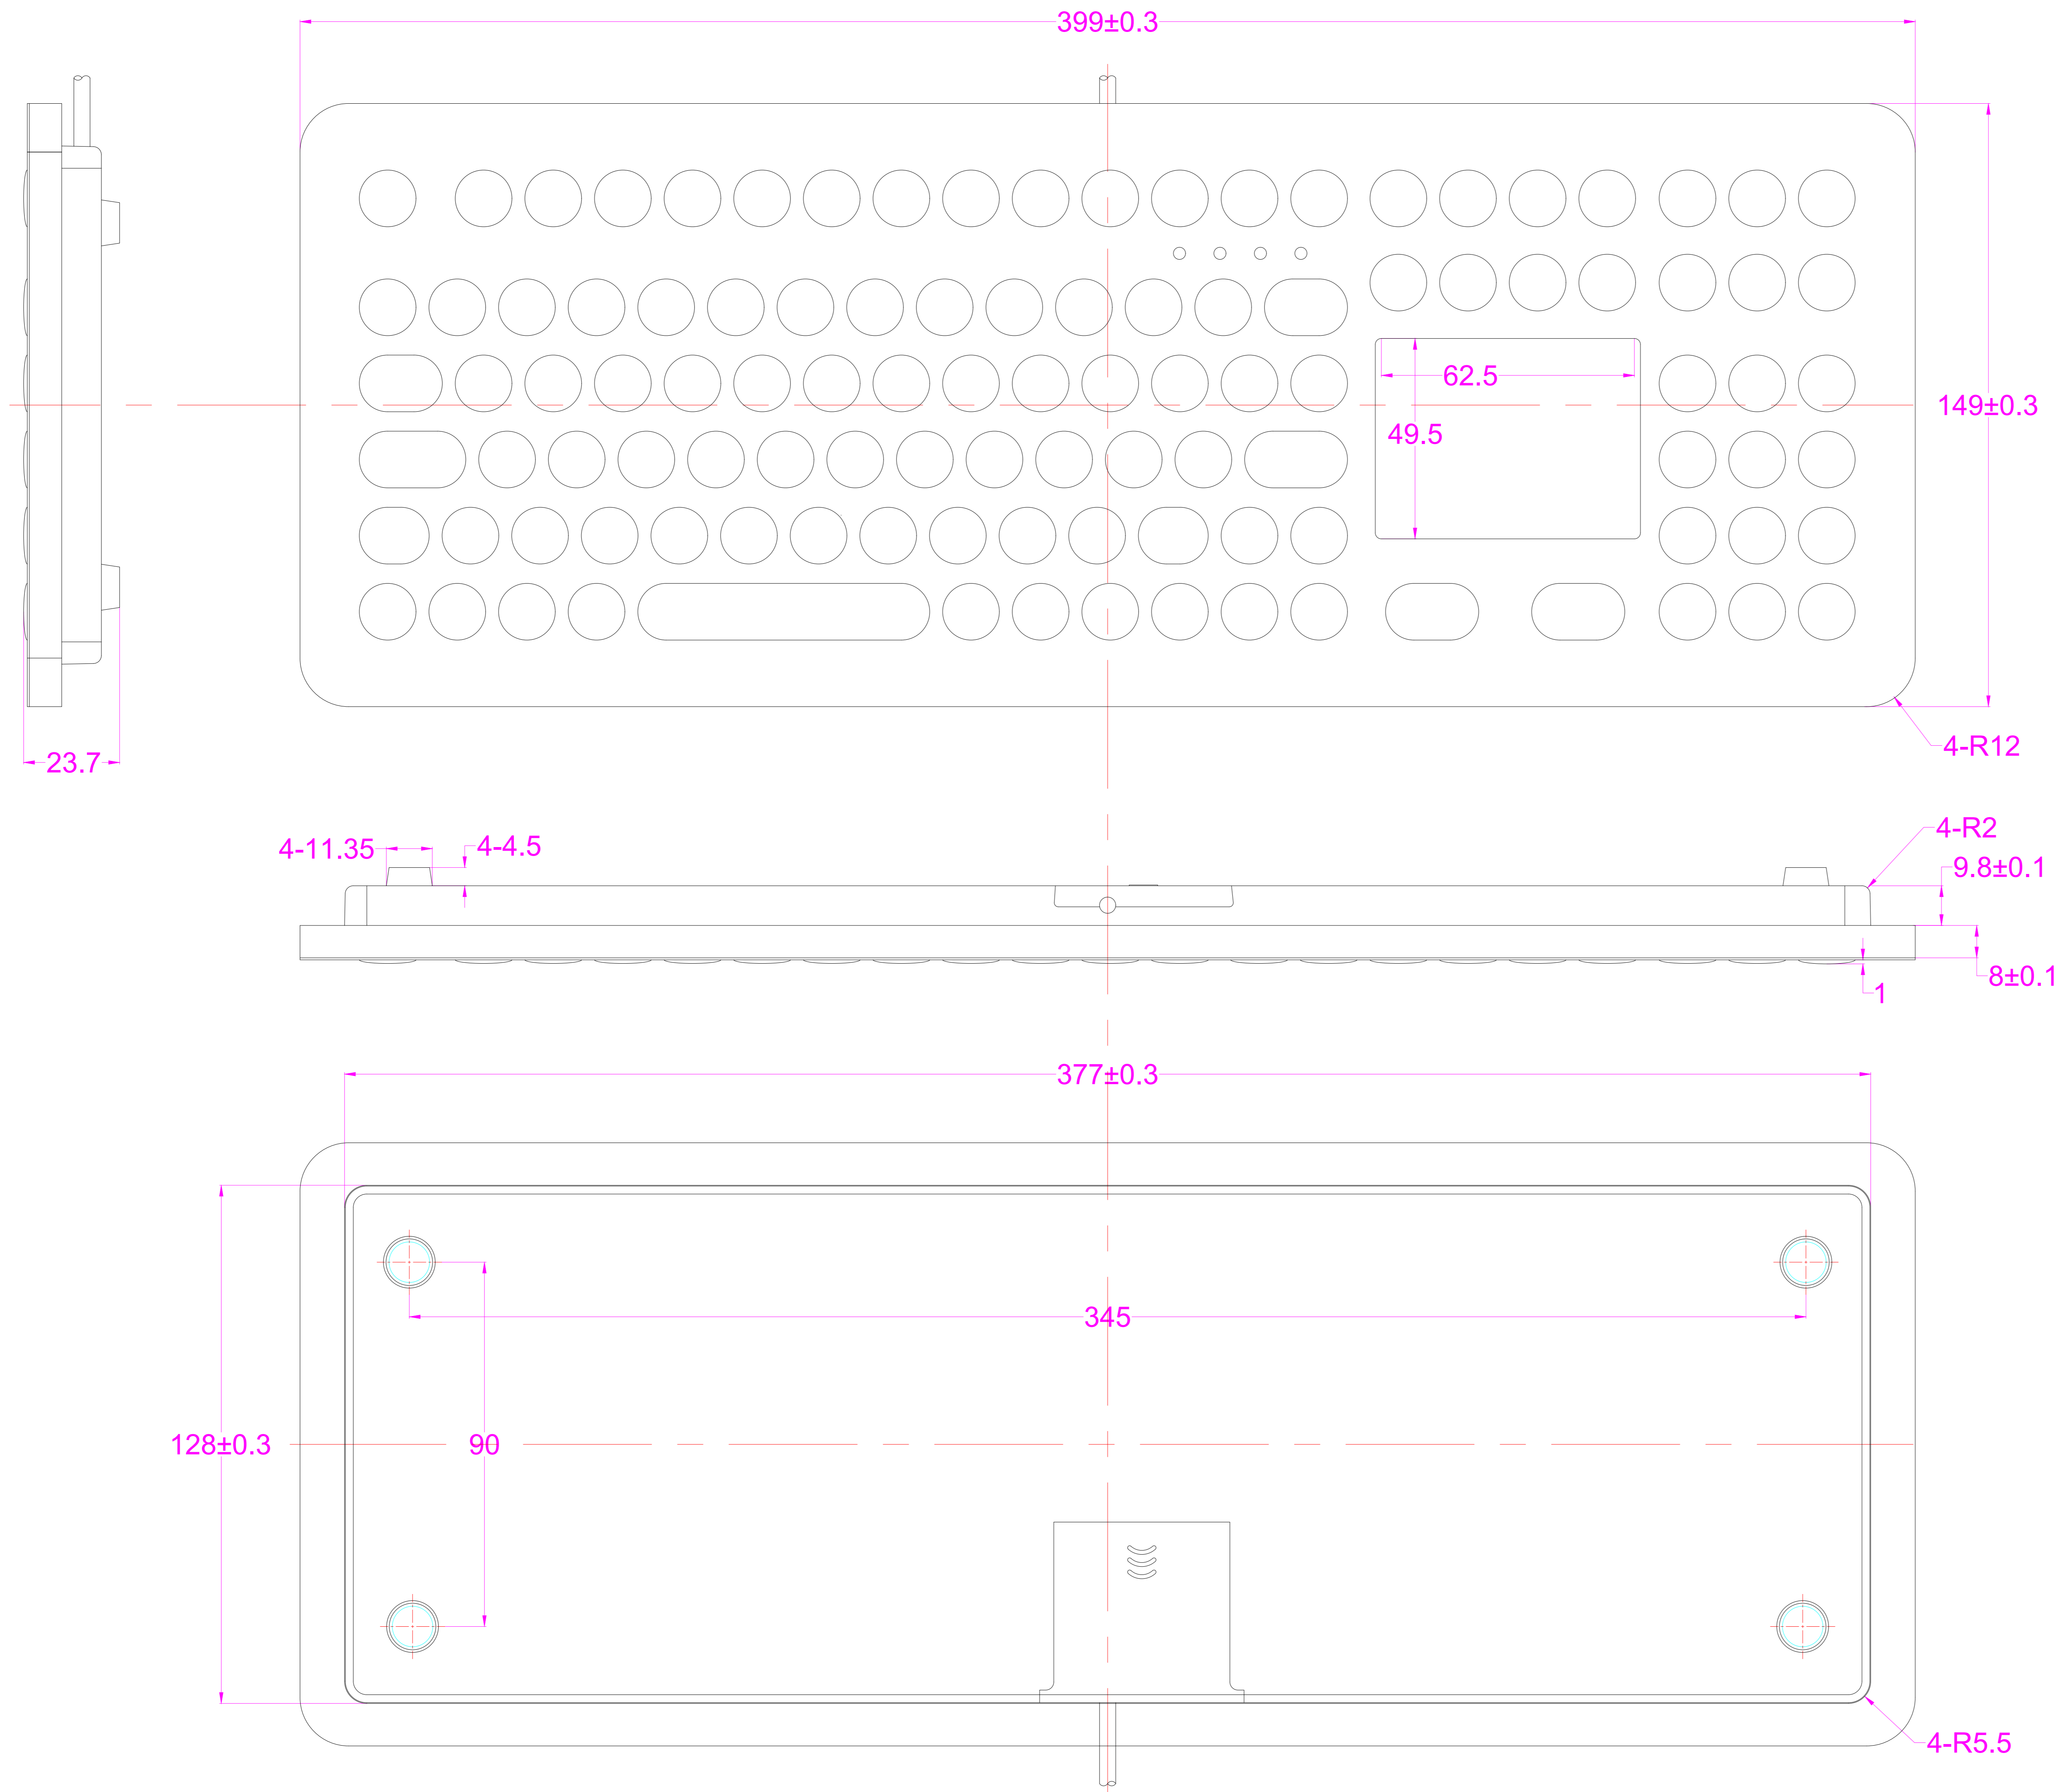

Date	Changes	REV
2022.12.05	Original	1.0

AW-D399TP-KP-FN-DT