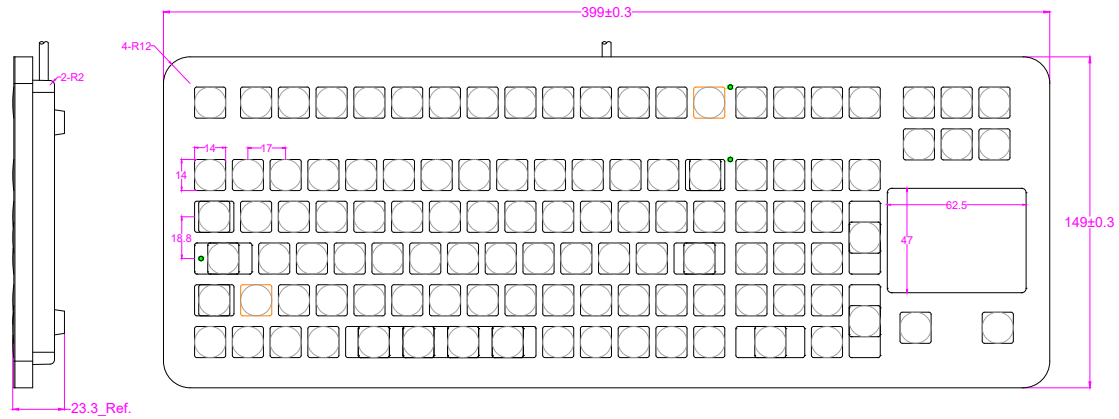

Date	Changes	REV
2024.12.02	Original	1.0

**AW-D399TP-KP-FN-DT-SW**