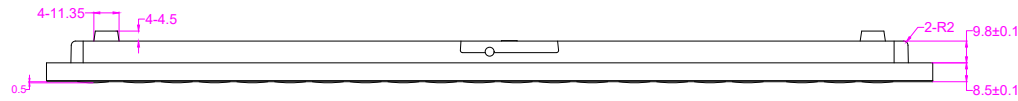

Date	Changes	REV
2024.12.02	Original	1.0

**AW-D399TP-KP-FN-DT-SW**