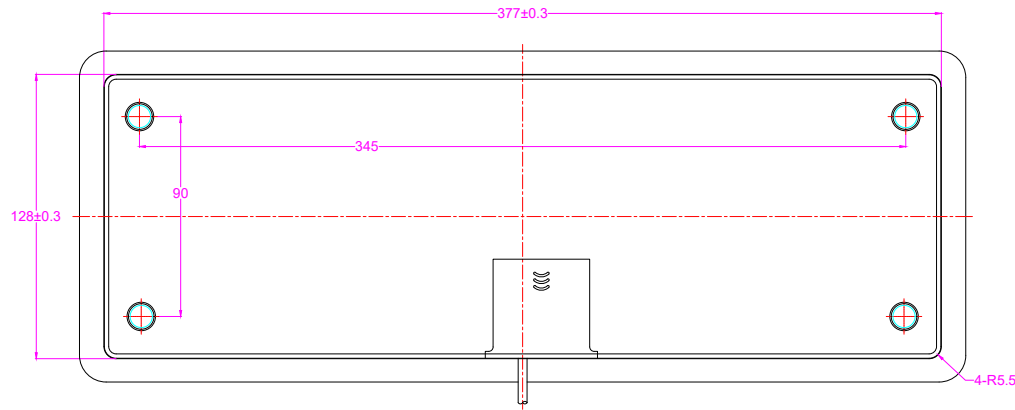

Date	Changes	REV
2024.12.02	Original	1.0

**AW-D399TP-KP-FN-DT-SW**