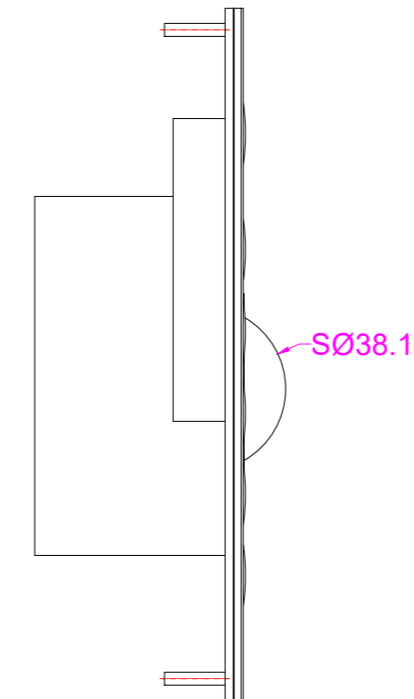

Date	Changes	REV
2022.11.08	Original	1.0

AW-D410-OTB-KP-FN