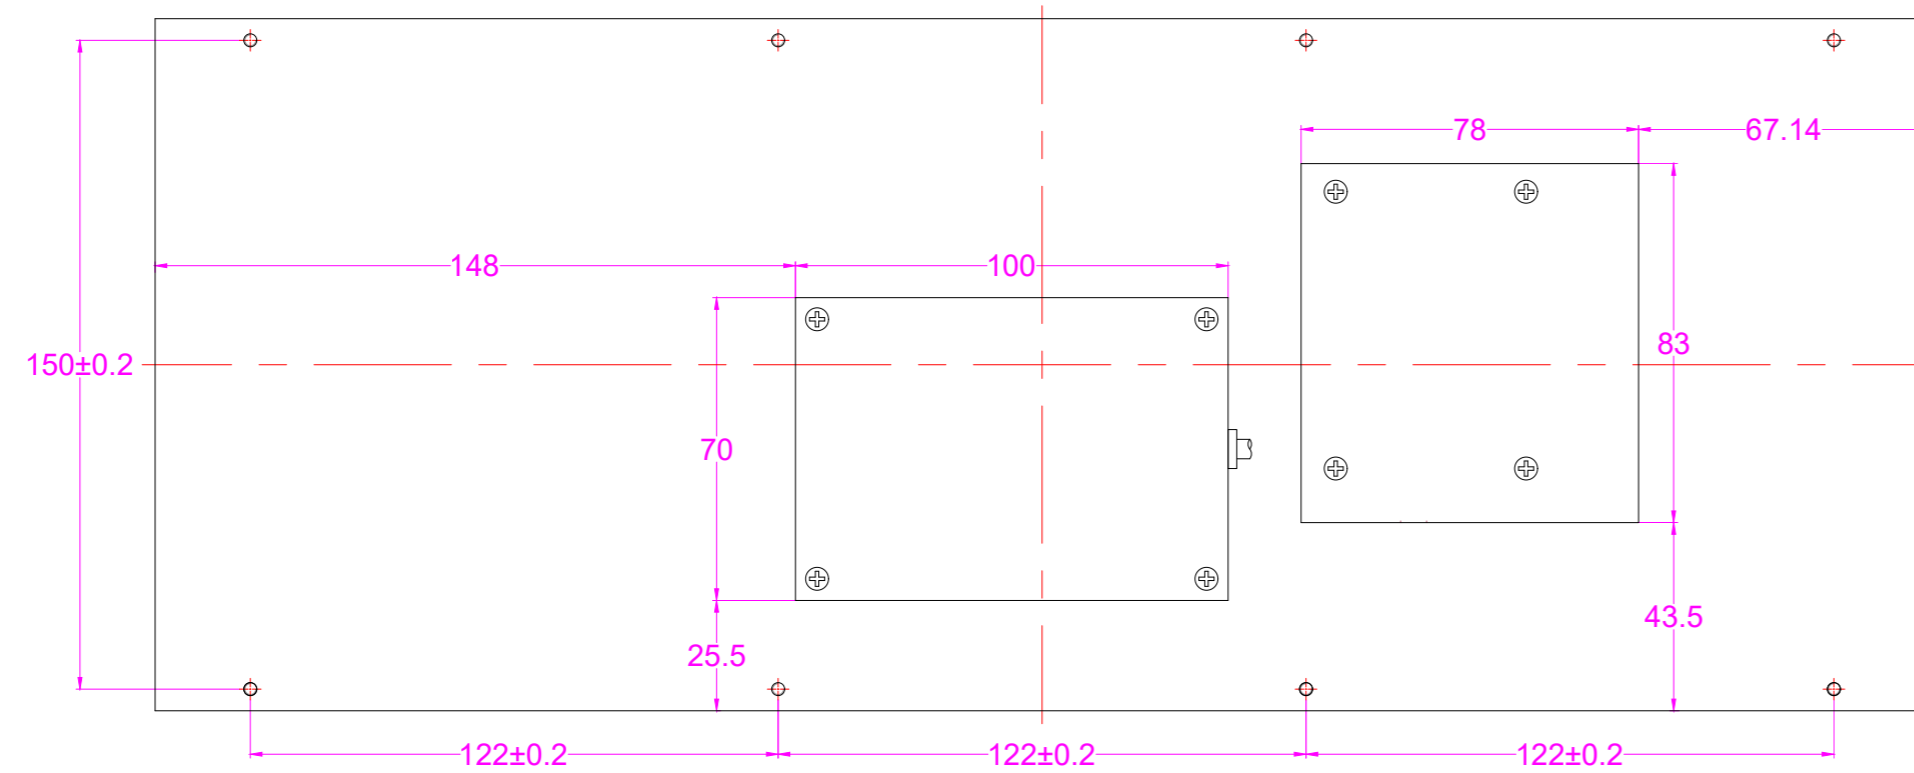

Date	Changes	REV
2022.11.08	Original	1.0

AW-D410-OTB-KP-FN