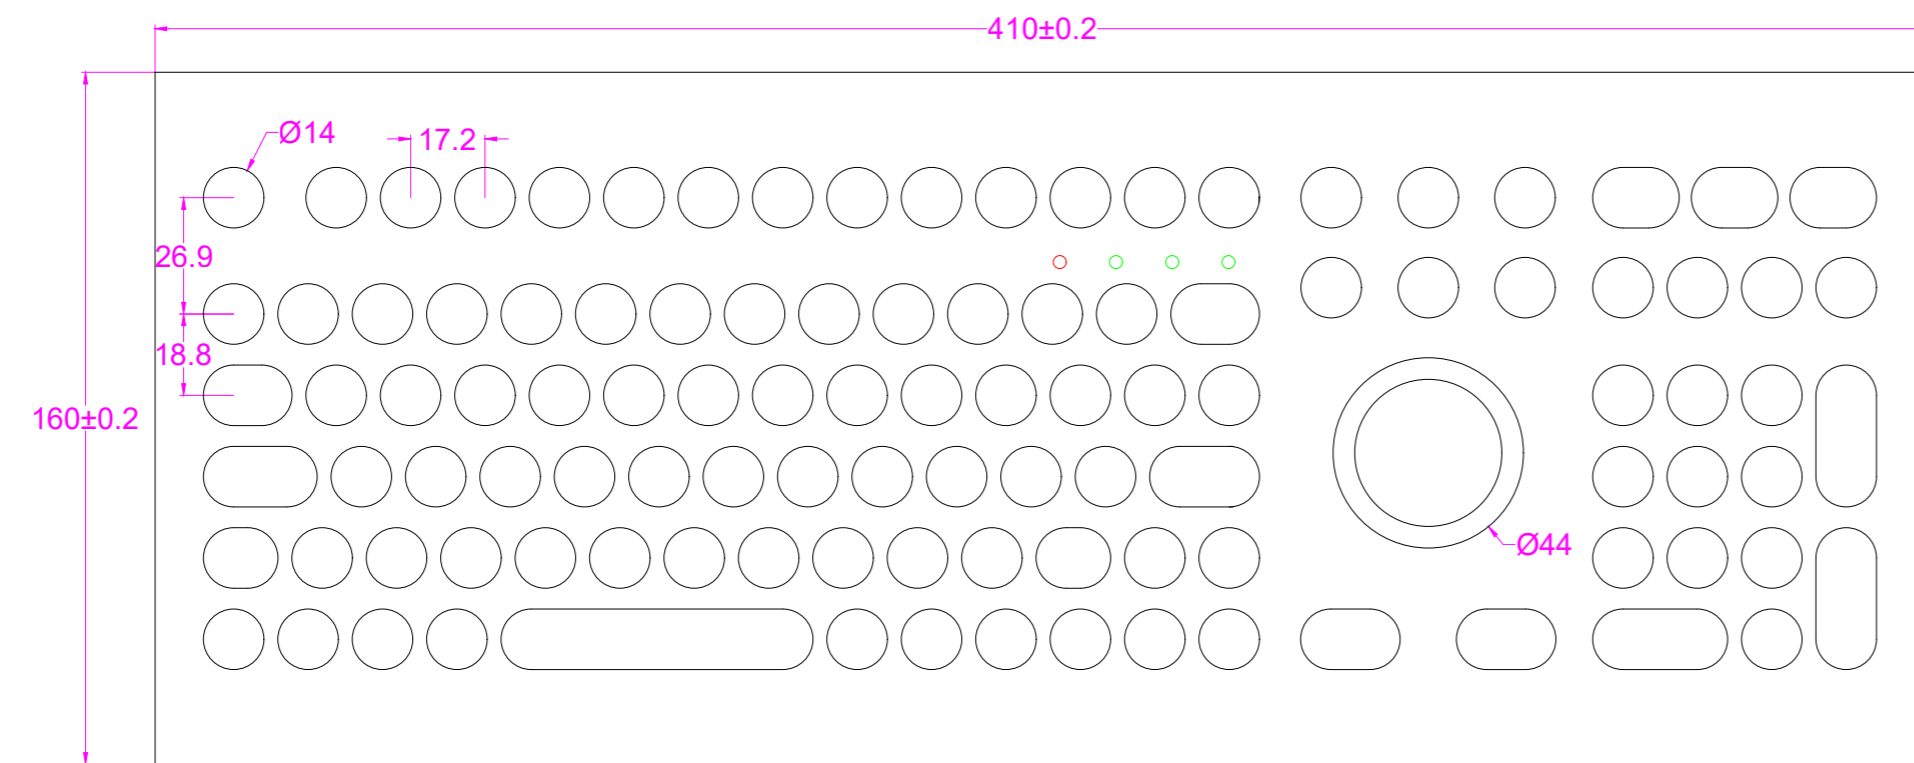

Date	Changes	REV
2022.11.08	Original	1.0

AW-D410-OTB-KP-FN