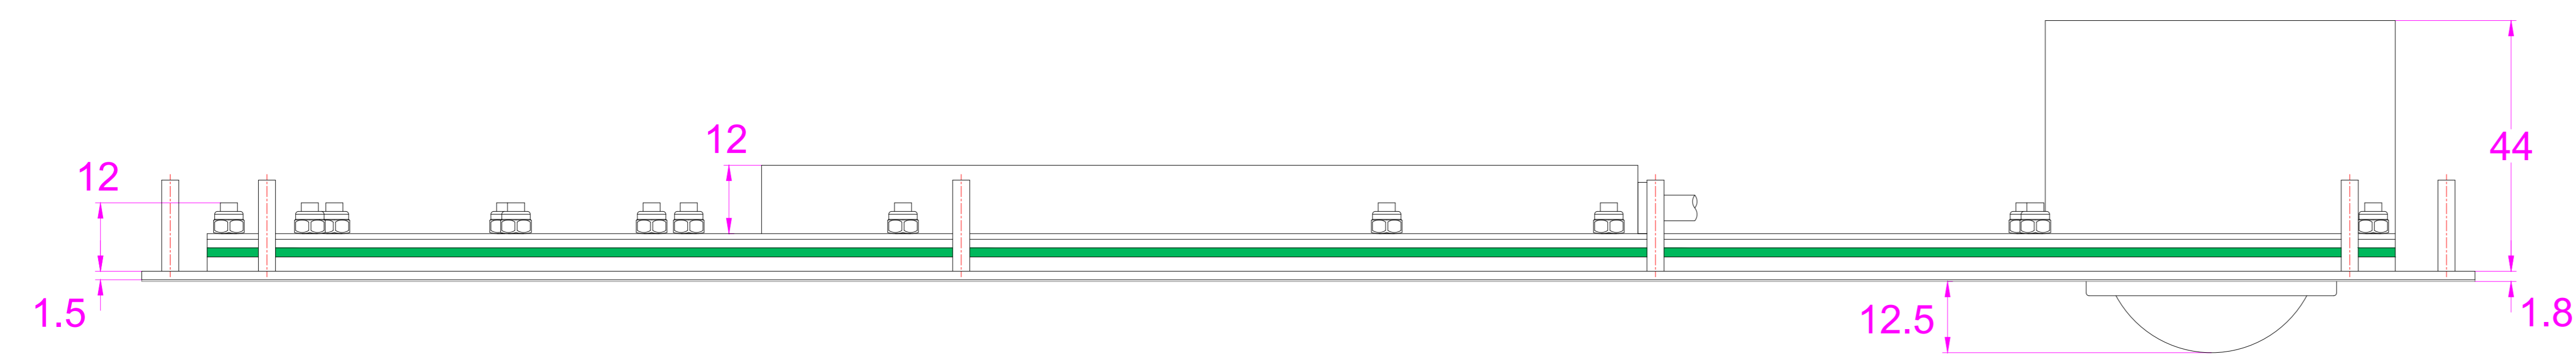

Date	Changes	REV
05.11.2020	Original	1.0

AW-D410-OTB-KP-FN-SW