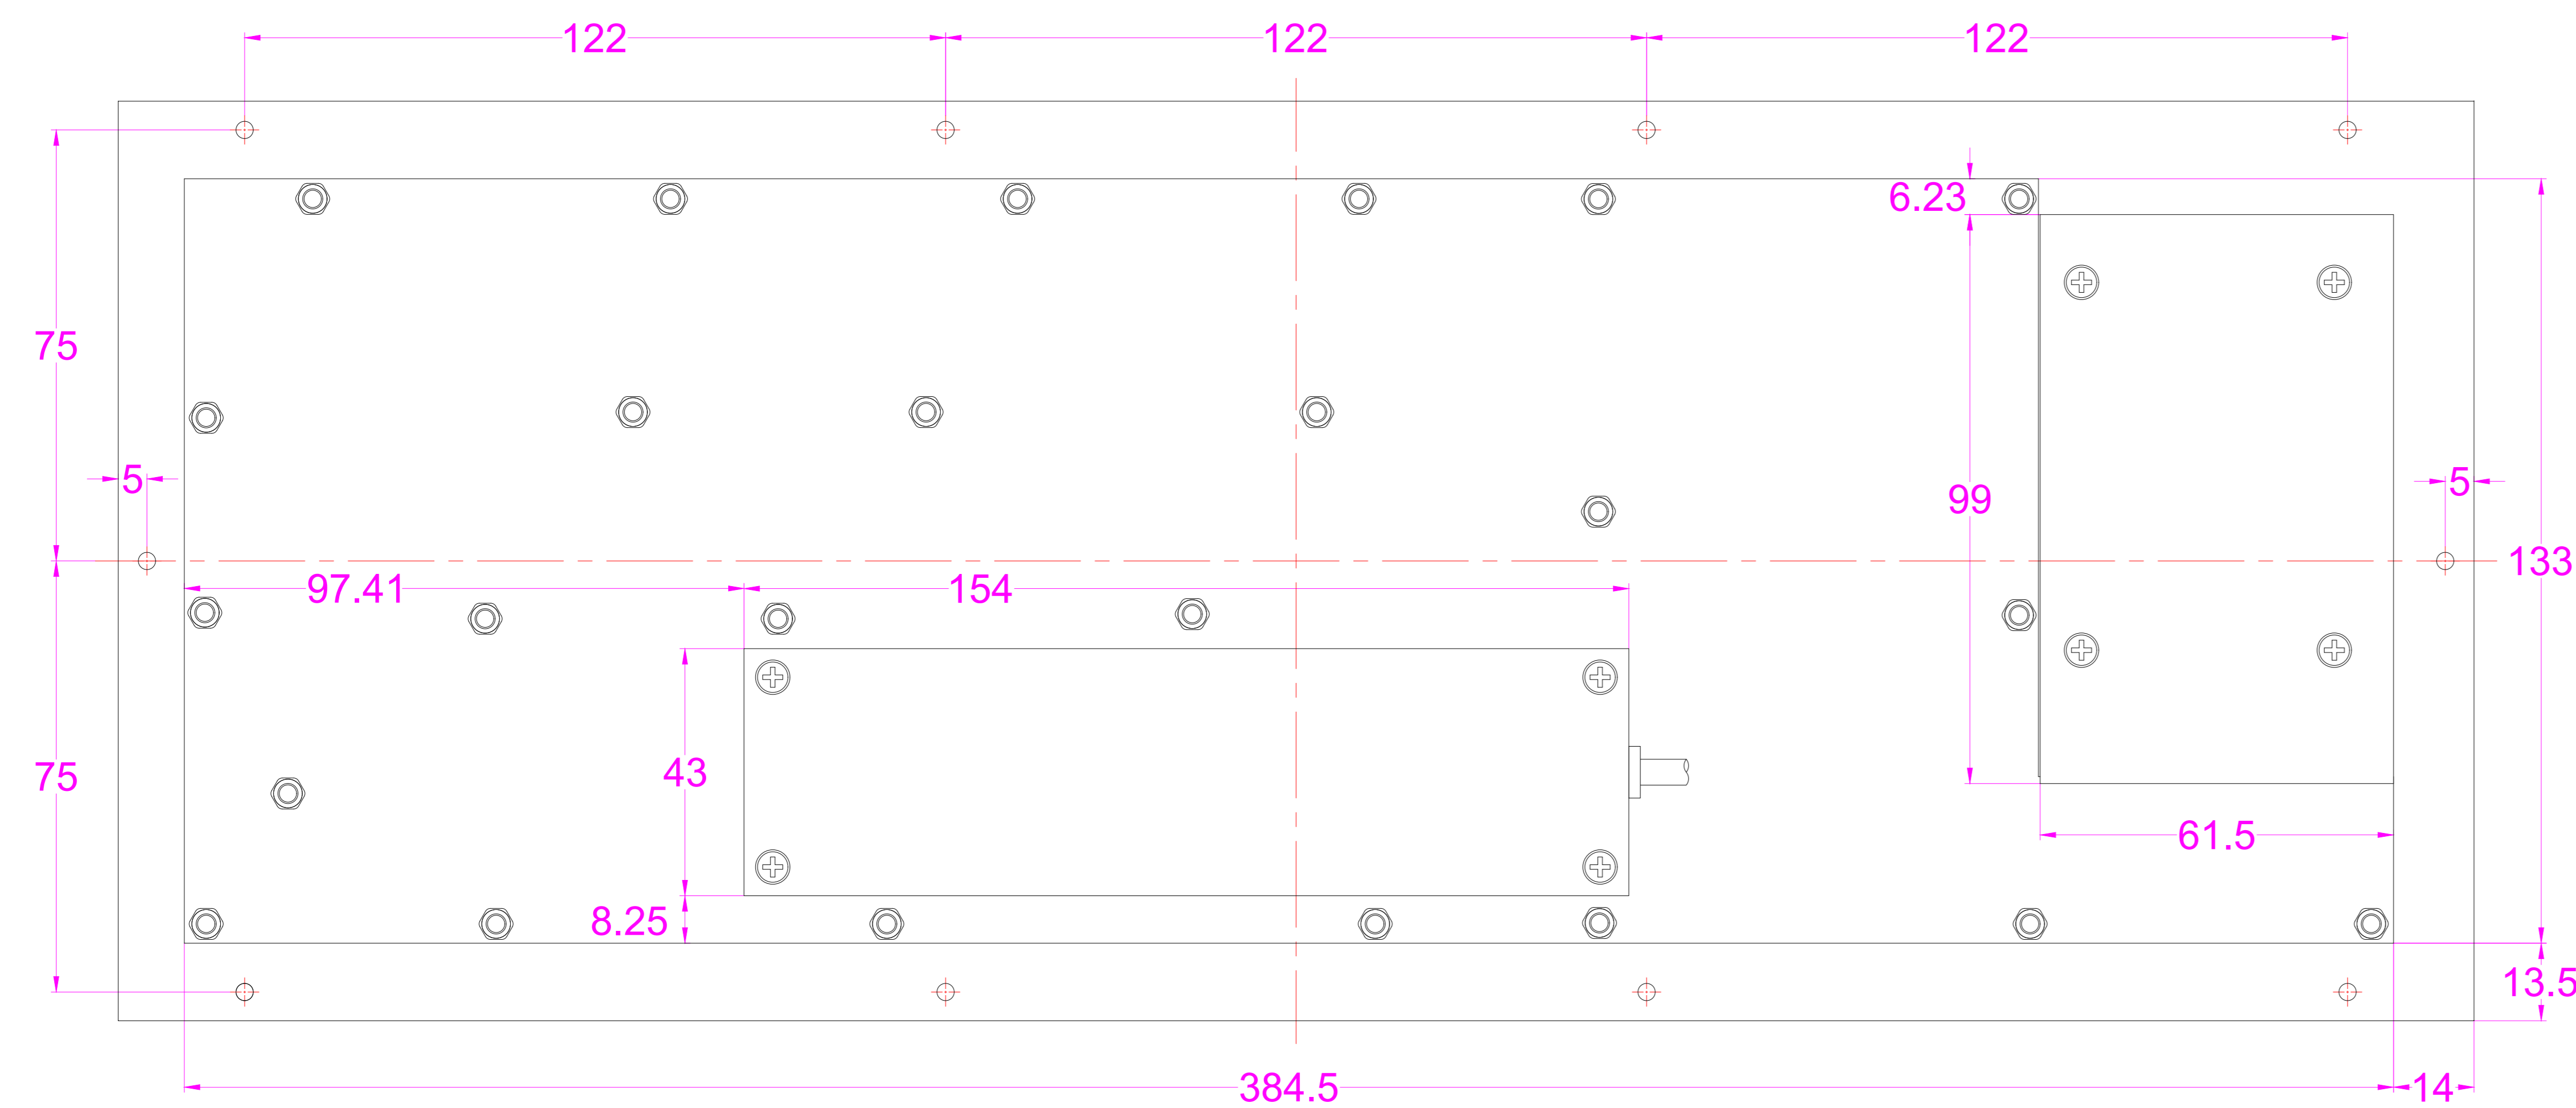

Date	Changes	REV
05.11.2020	Original	1.0

AW-D410-OTB-KP-FN-SW