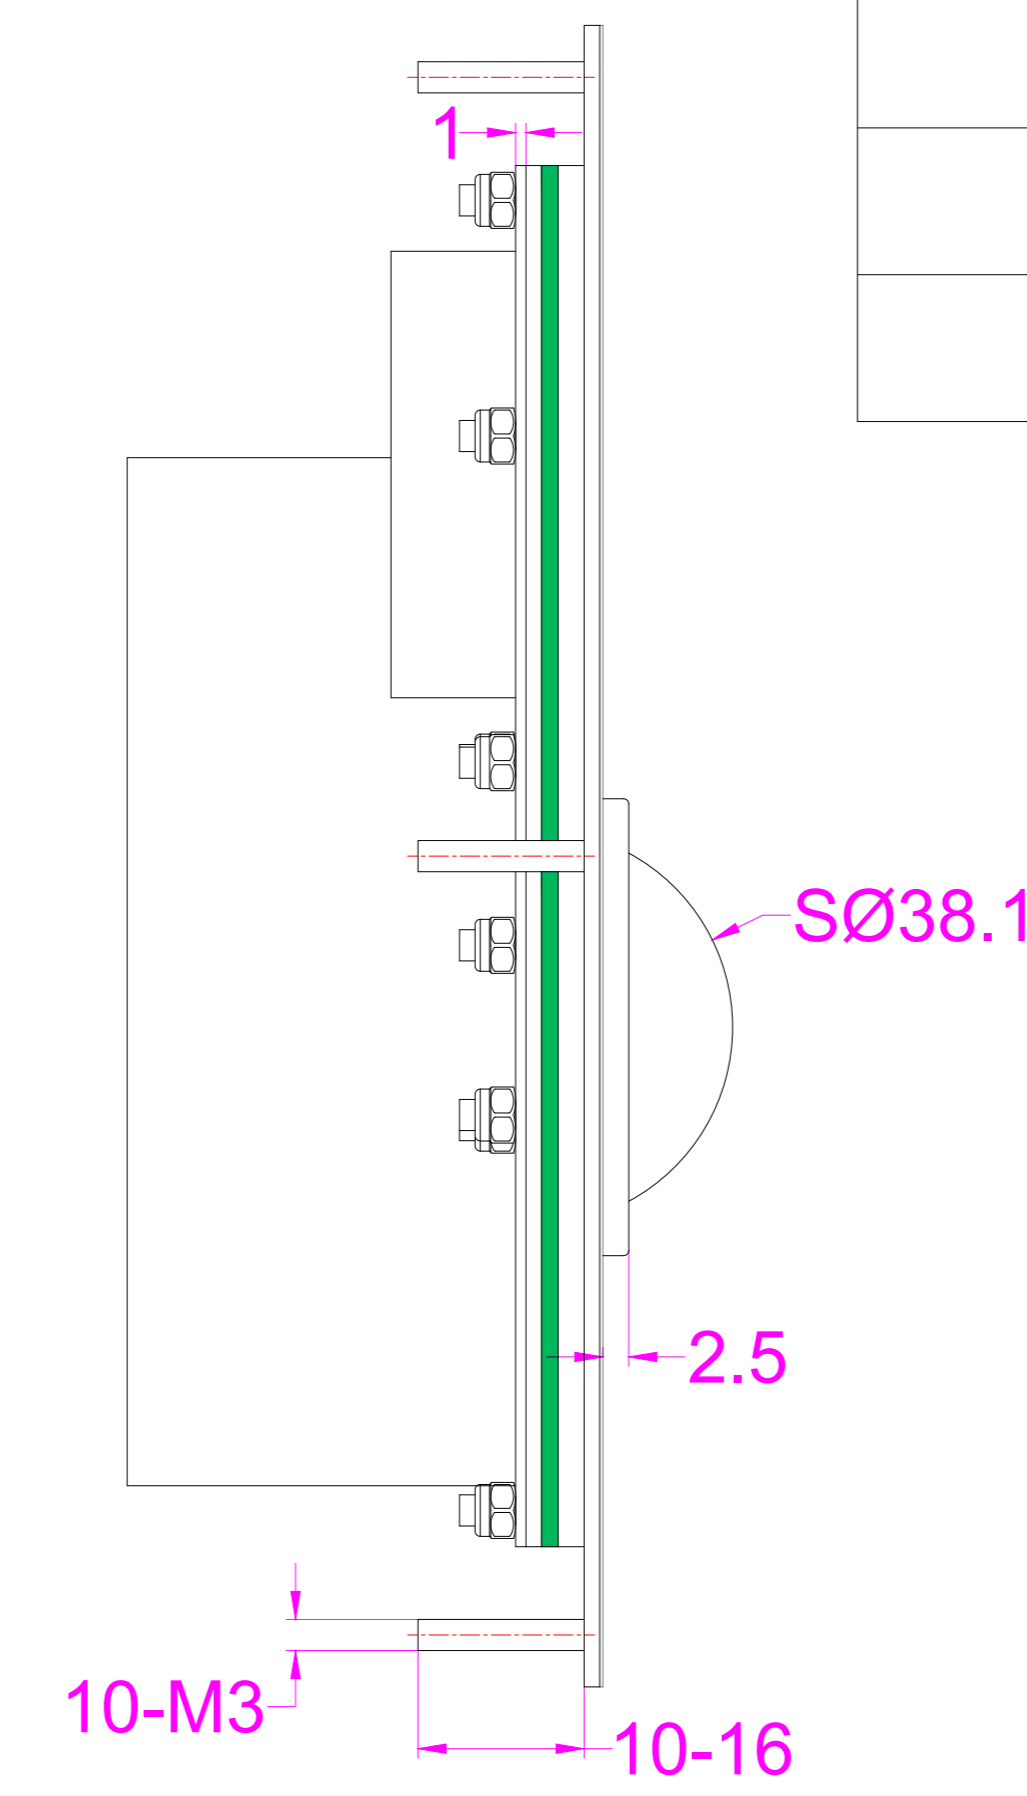

Date	Changes	REV
05.11.2020	Original	1.0

AW-D410-OTB-KP-FN-SW