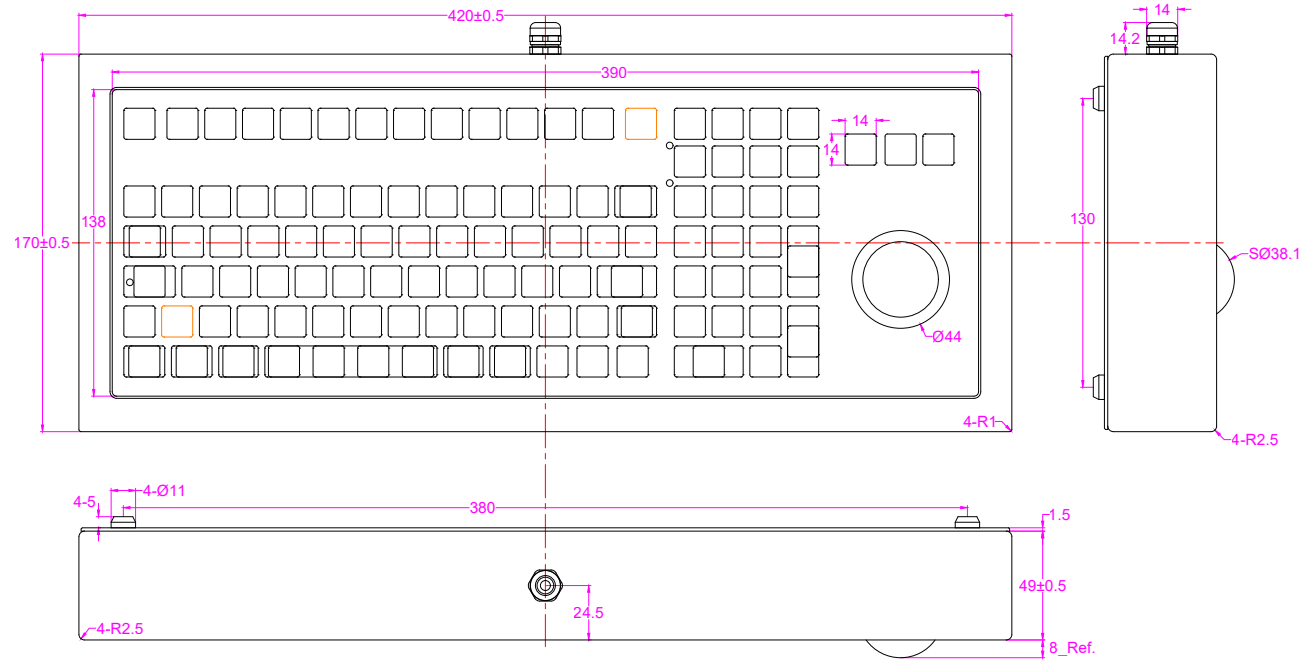

Date	Changes	REV
2023.09.26	Original	1.0

AW-D410-OTB-KP-FN-DT-SW