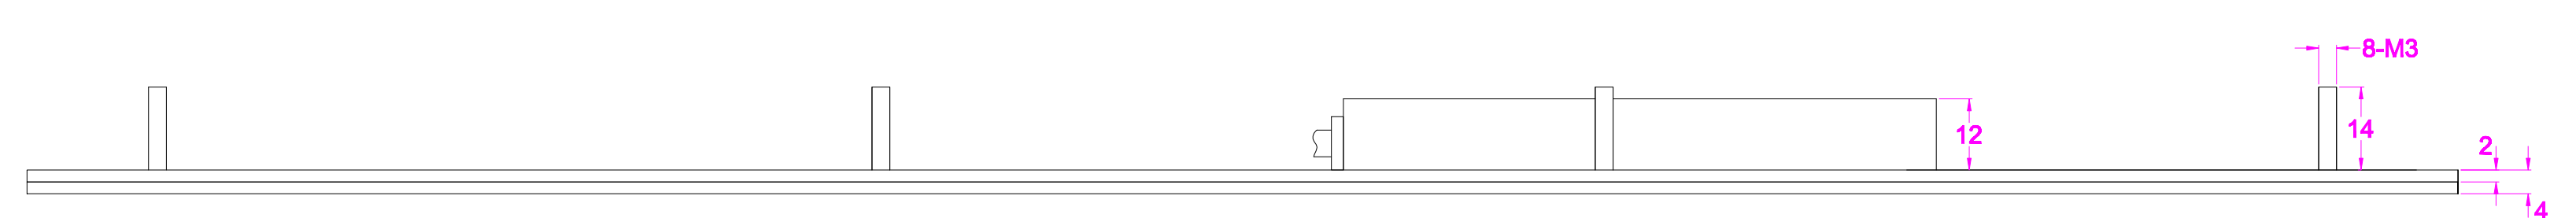

Date	Changes	REV
22.01.2019	Original	1.0

AW-D410KP-FN