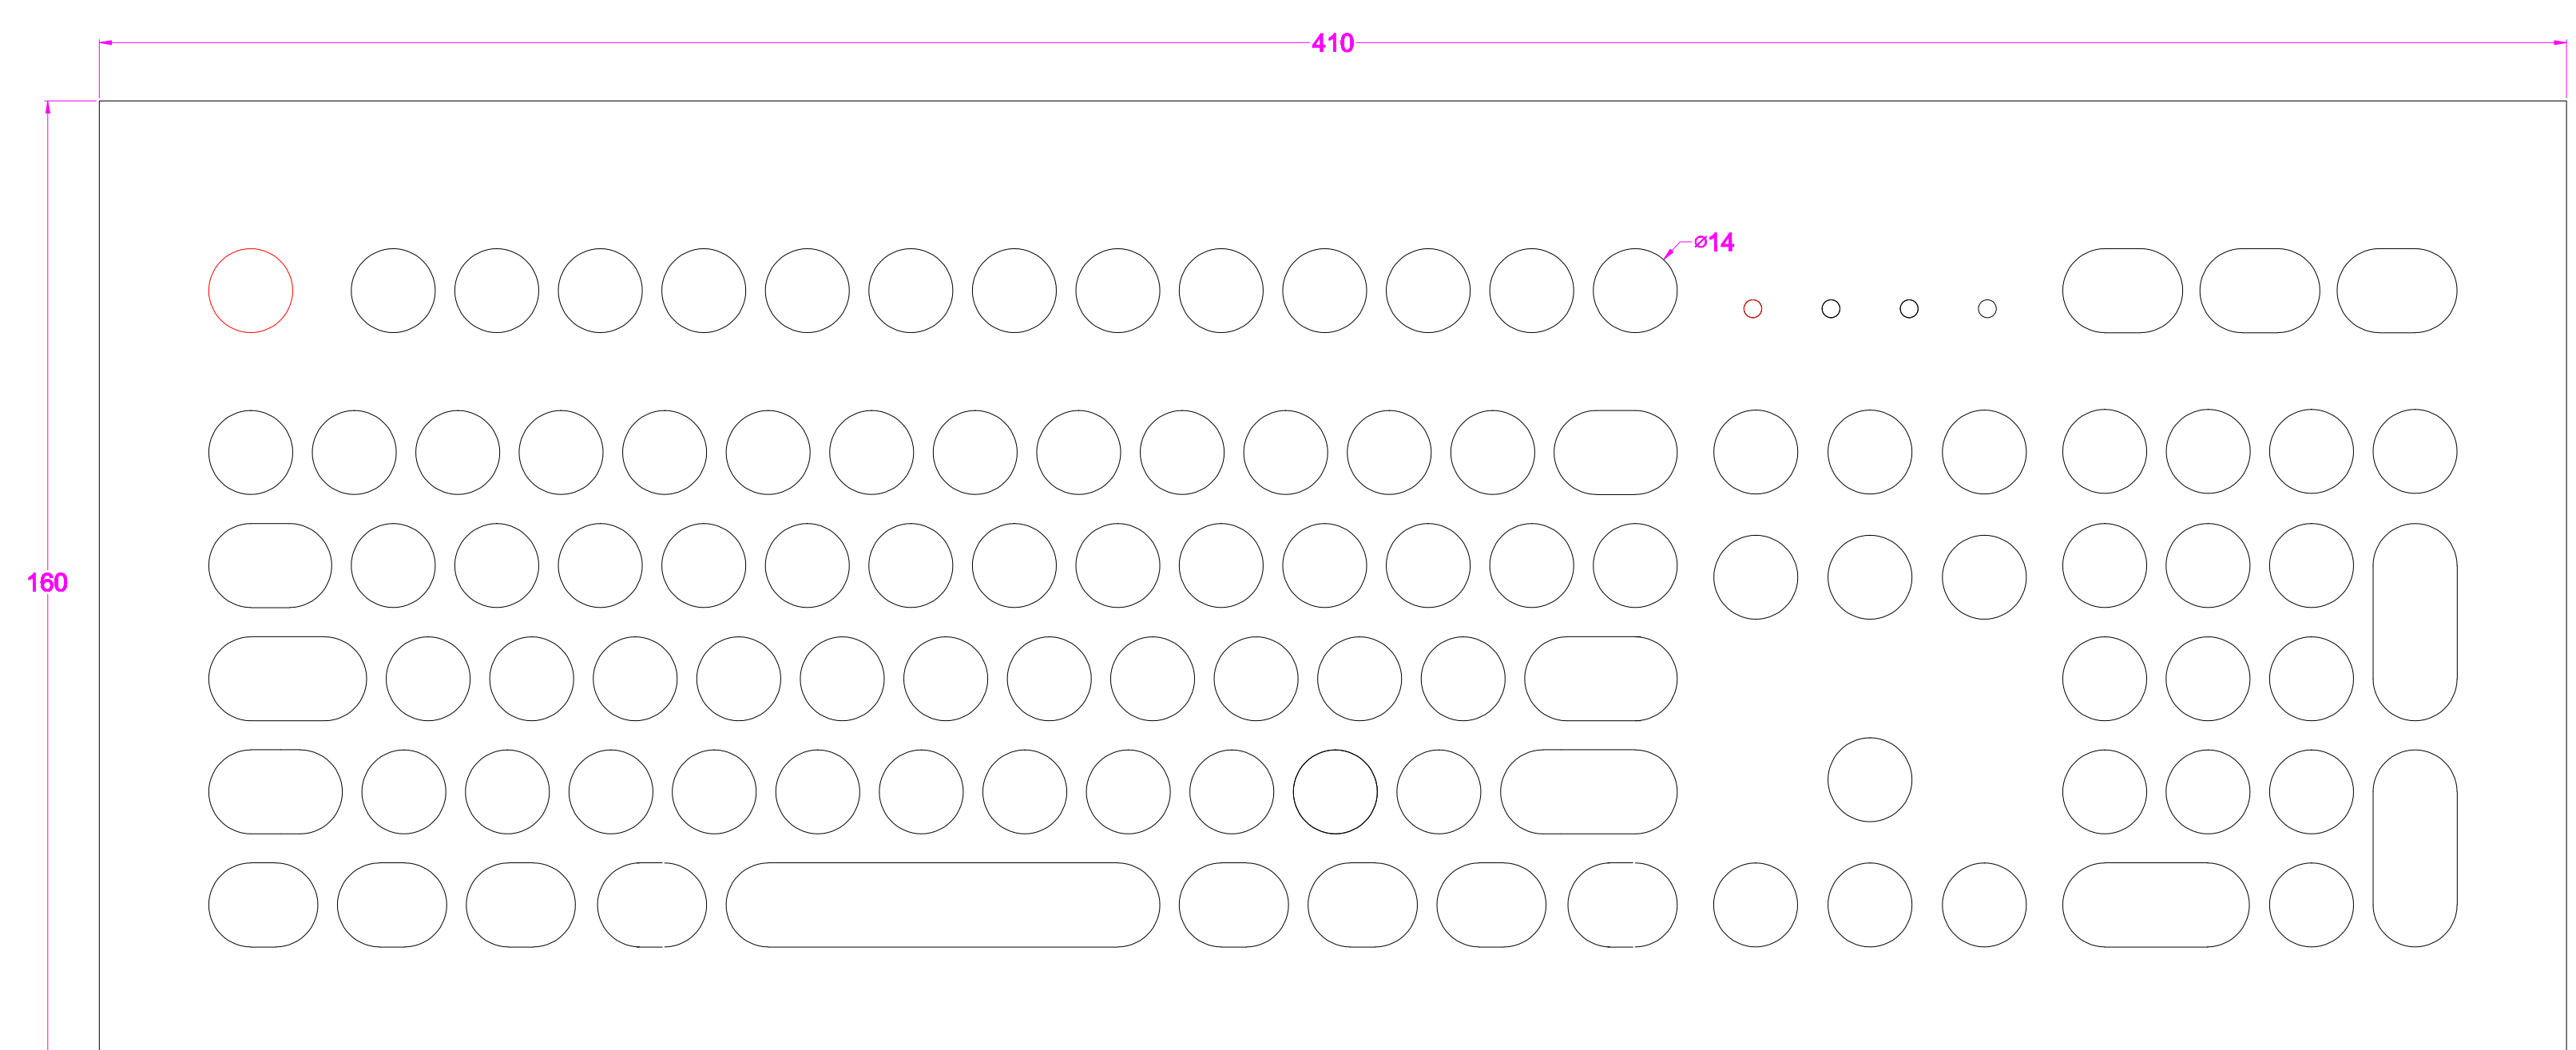

Date	Changes	REV
22.01.2019	Original	1.0

AW-D410KP-FN