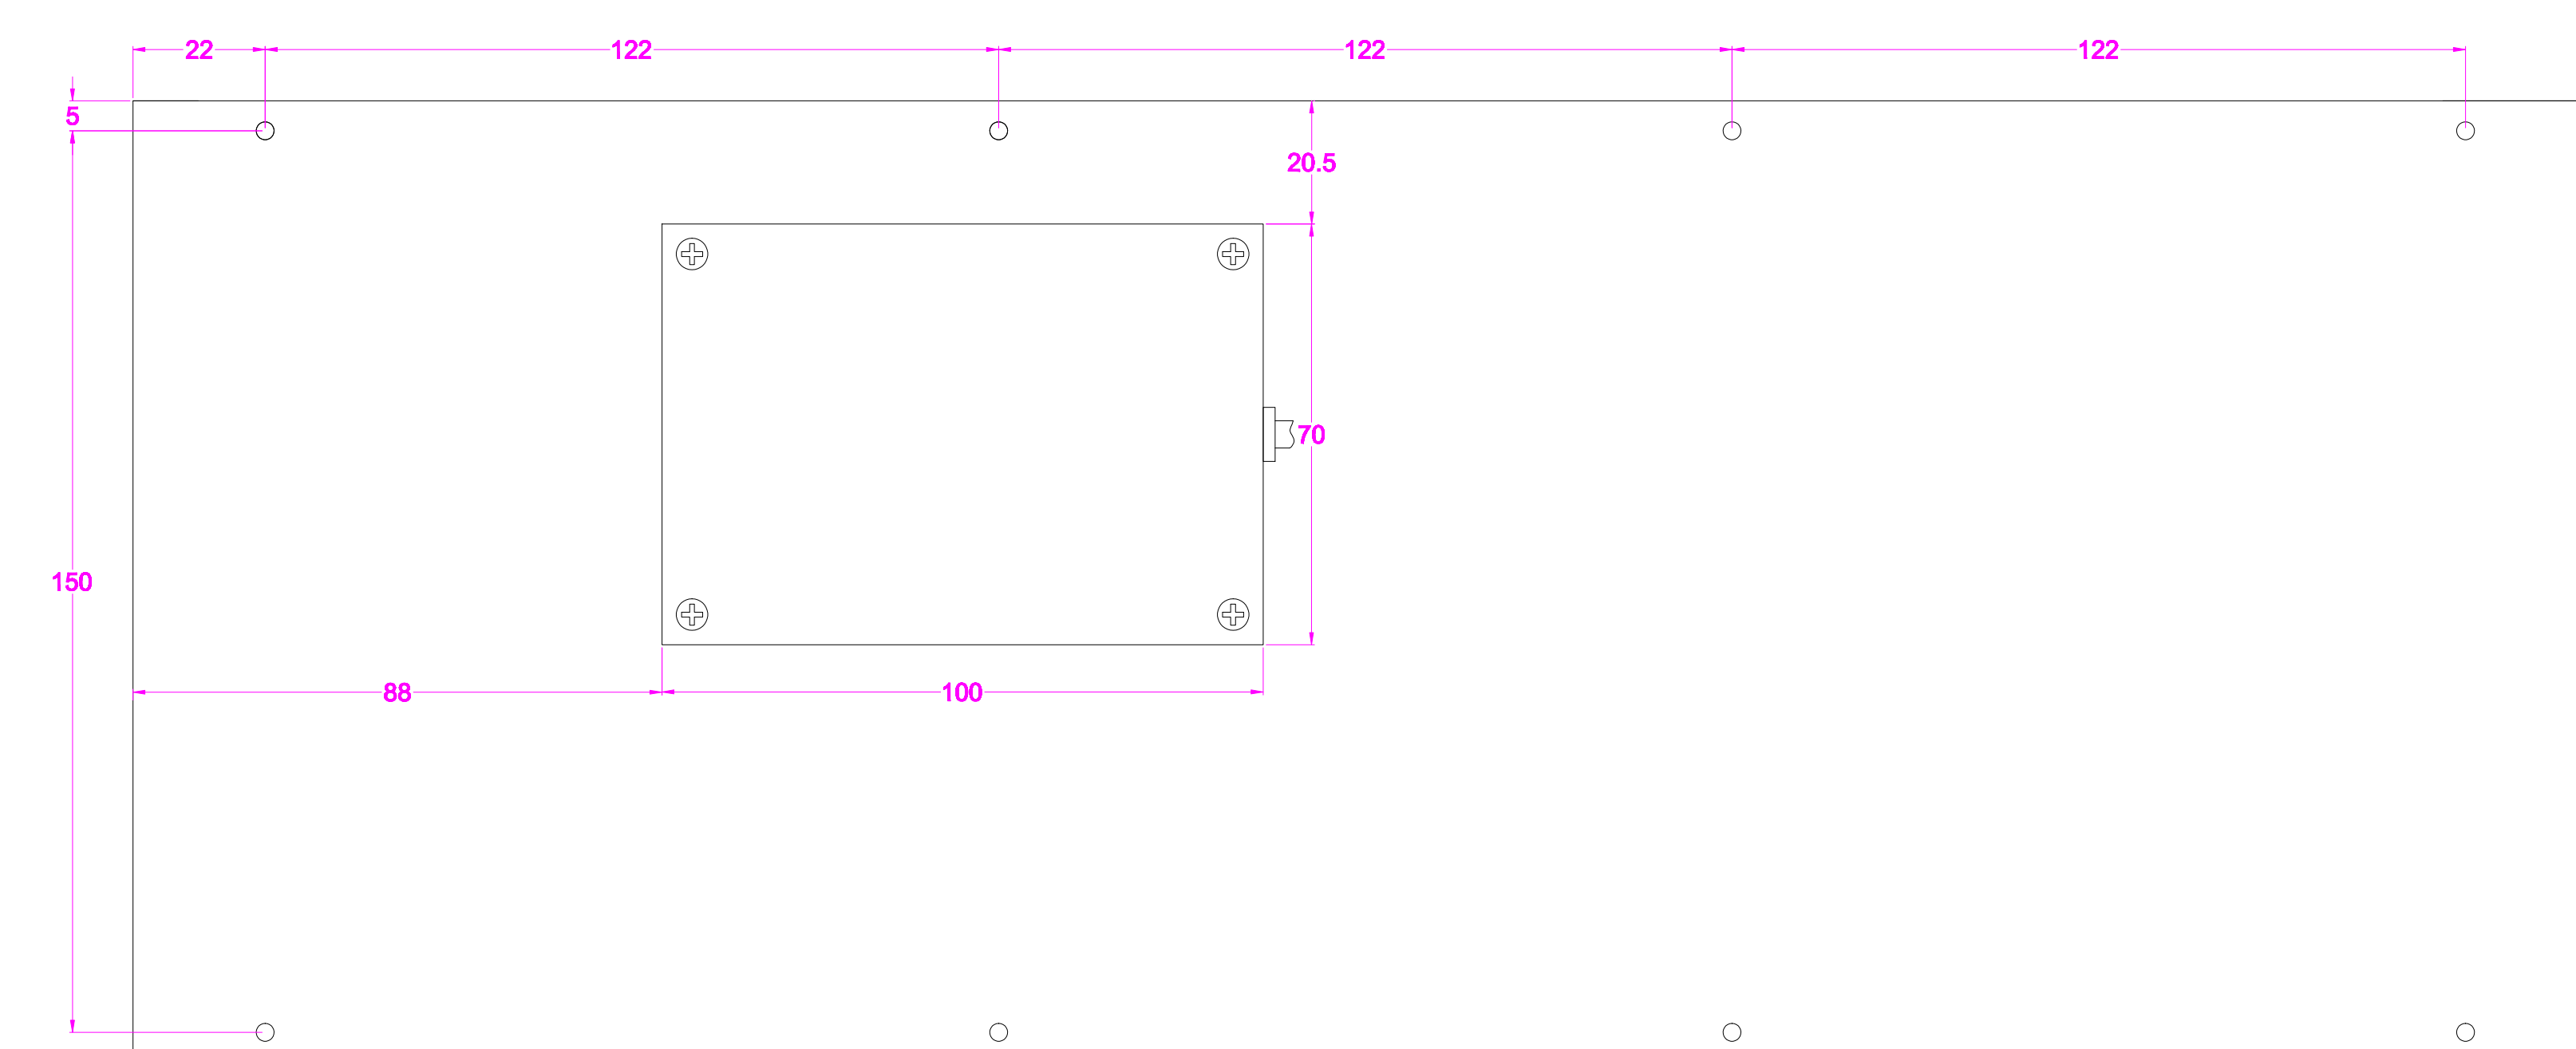

Date	Changes	REV
22.01.2019	Original	1.0

AW-D410KP-FN