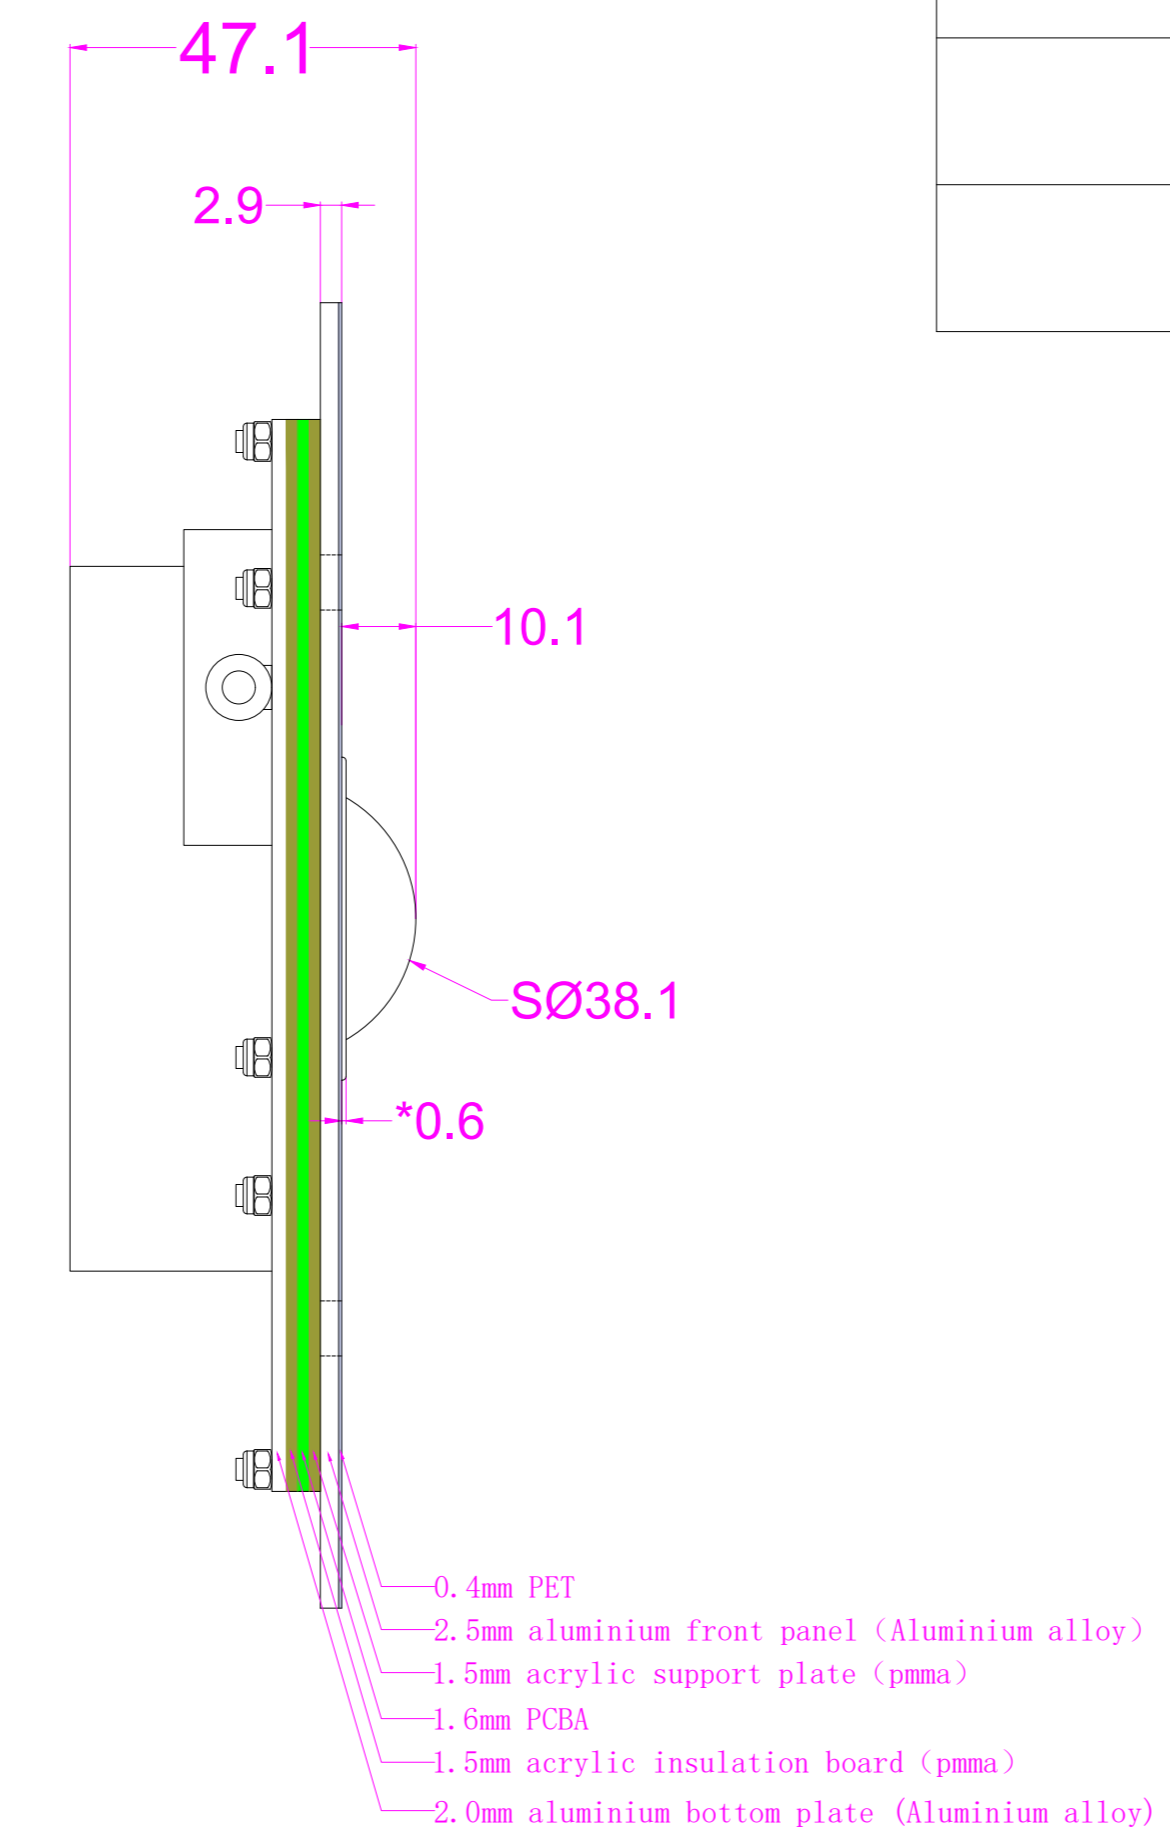

Date	Changes	REV
2024.06.15	Original	1.0

AW-D483-178-MTB-KP-FN-SW