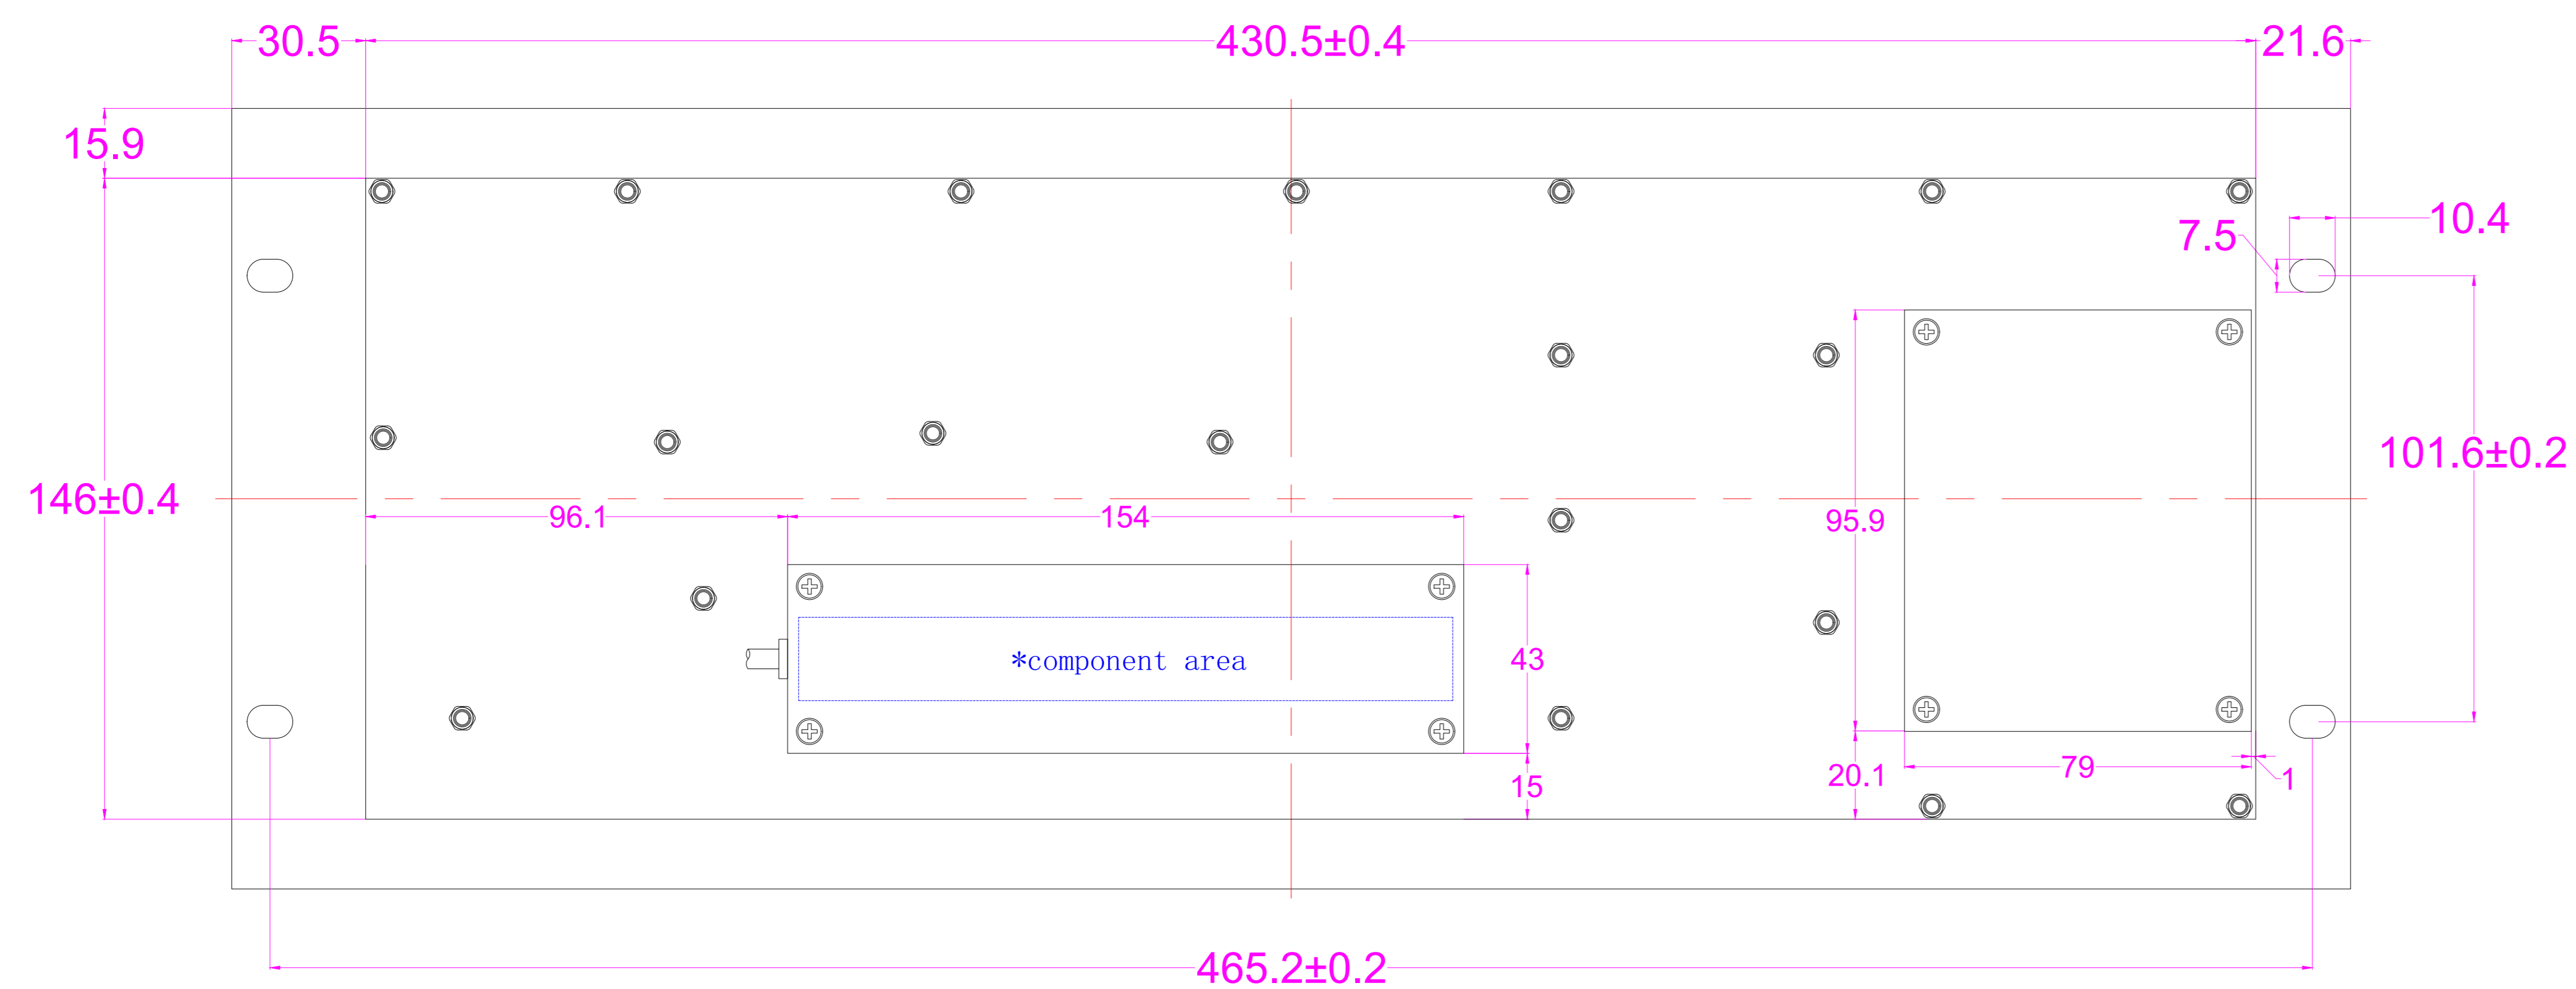

Date	Changes	REV
2024.06.15	Original	1.0

AW-D483-178-MTB-KP-FN-SW