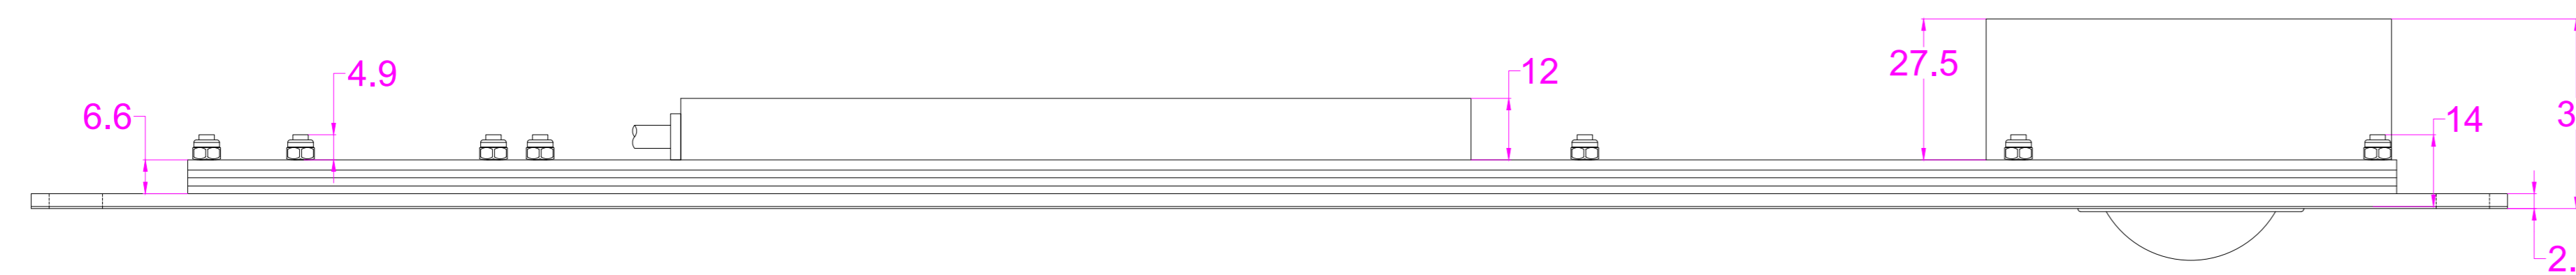

Date	Changes	REV
2024.06.15	Original	1.0

AW-D483-178-MTB-KP-FN-SW