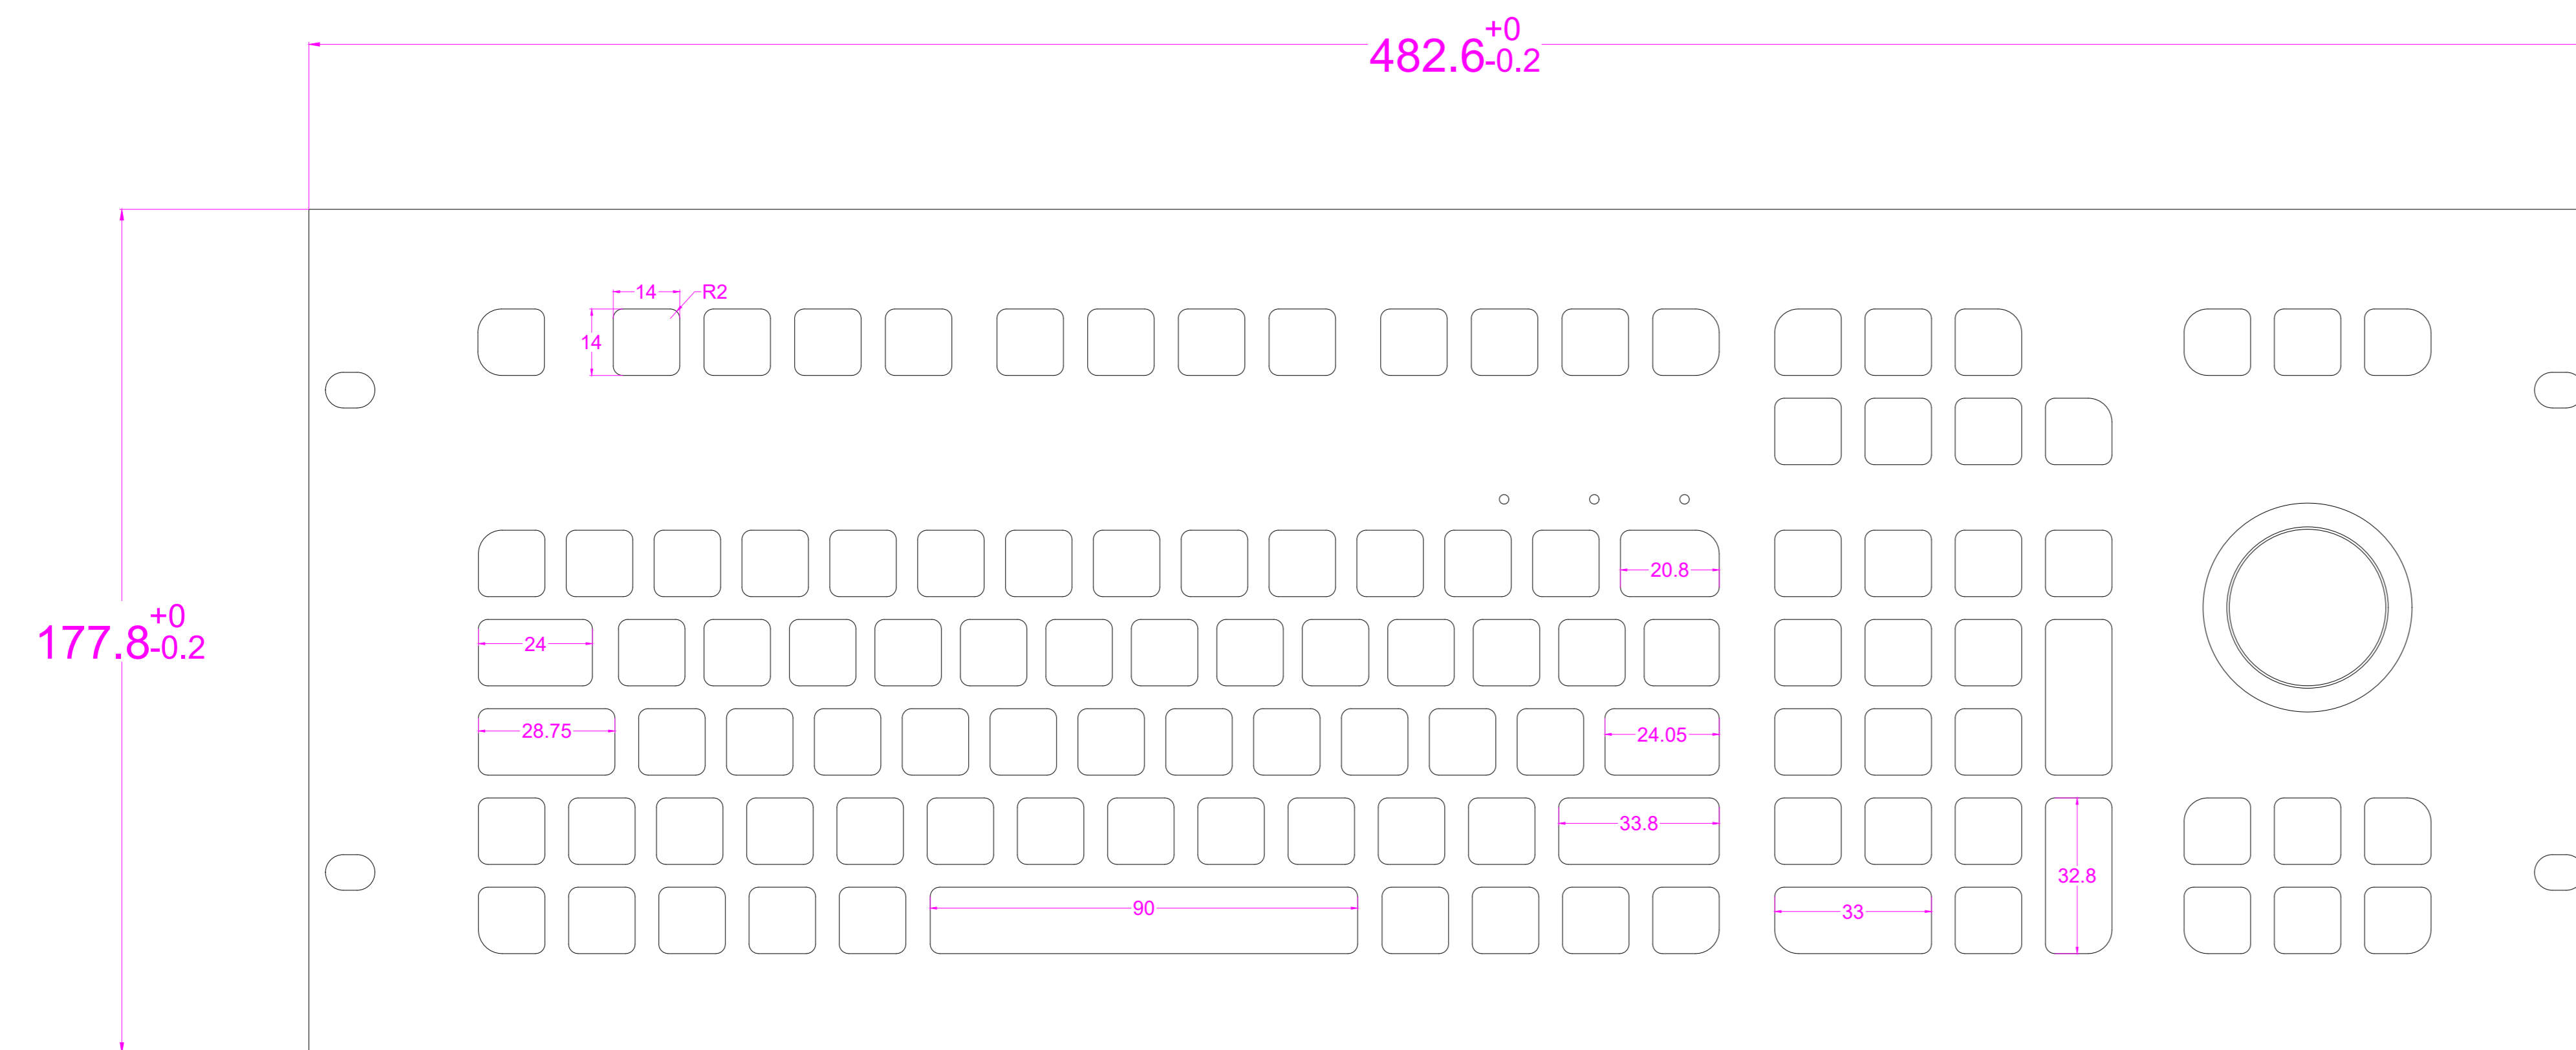

Date	Changes	REV
2024.06.15	Original	1.0

AW-D483-178-MTB-KP-FN-SW