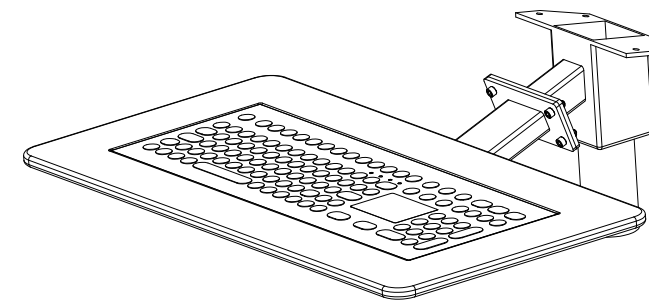

Date	Changes	REV
2024.12.16	Original	1.0

AW-D527TP-KP-FN-MDT-AL