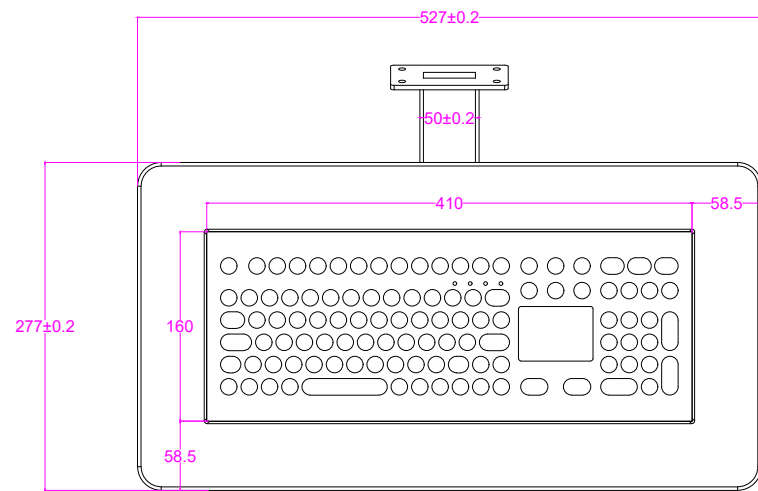

Date	Changes	REV
2024.12.16	Original	1.0

AW-D527TP-KP-FN-MDT-AL