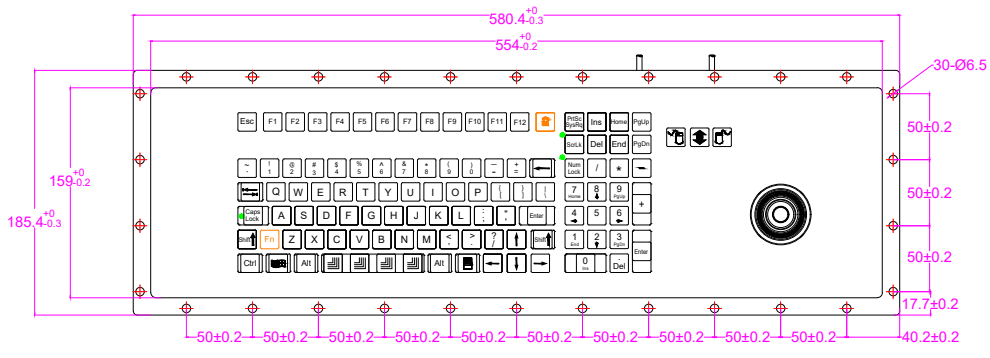

| Date | Changes | REV |
|------------|----------|-----|
| 2024.08.10 | Original | 1.0 |
| | | |
| | | |

AW-D580-OTB-KP-FN-SW