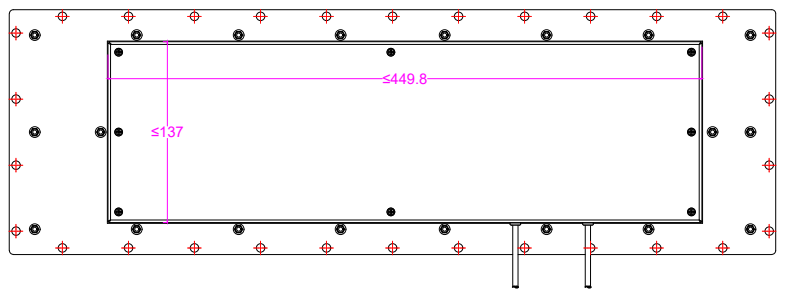

| Date | Changes | REV |
|------------|----------|-----|
| 2024.08.10 | Original | 1.0 |
| | | |
| | | |

AW-D580-OTB-KP-FN-SW