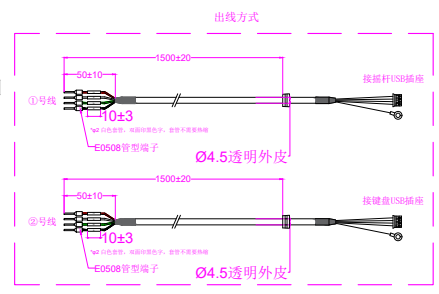

| Date | Changes | REV |
|------------|----------|-----|
| 2024.08.10 | Original | 1.0 |
| | | |
| | | |

AW-D580-OTB-KP-FN-SW