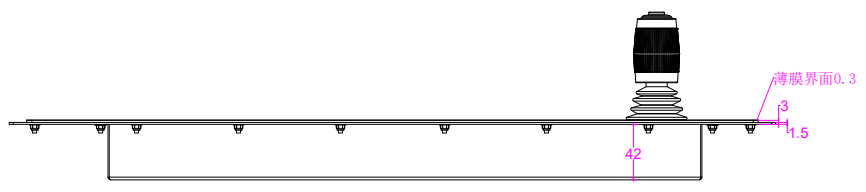

| Date | Changes | REV |
|------------|----------|-----|
| 2024.08.10 | Original | 1.0 |
| | | |
| | | |

AW-D580-OTB-KP-FN-SW