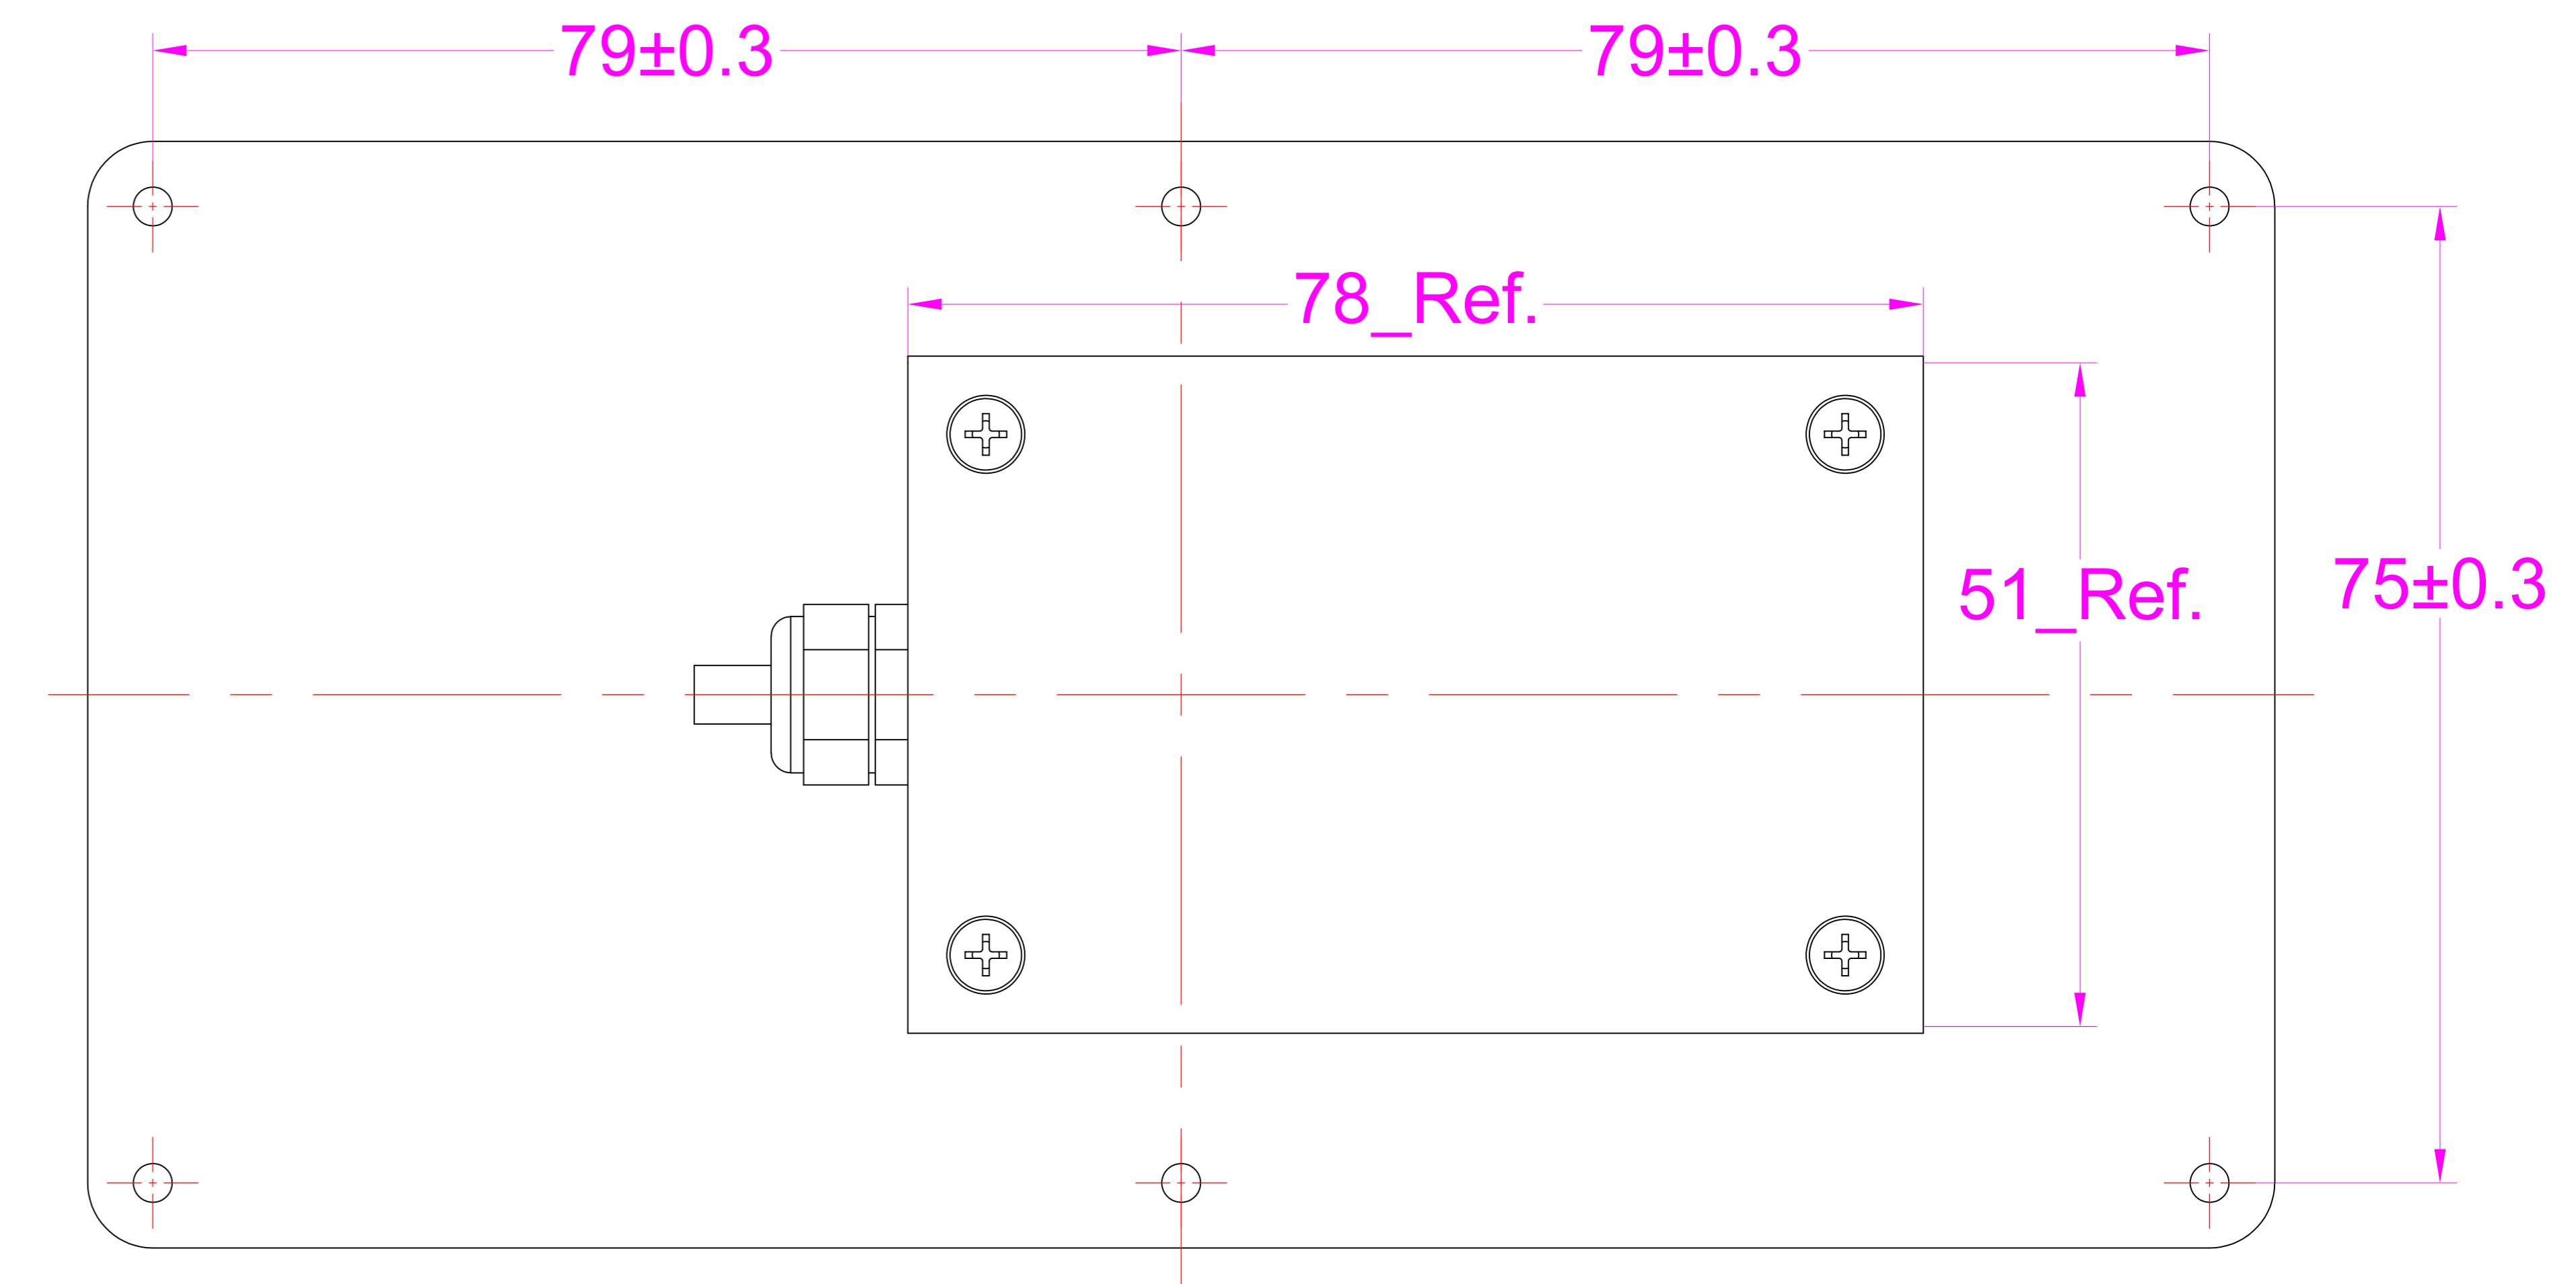

Date	Changes	REV
2025.03.04	Original	1.0

AW-D85KP-50-MLL