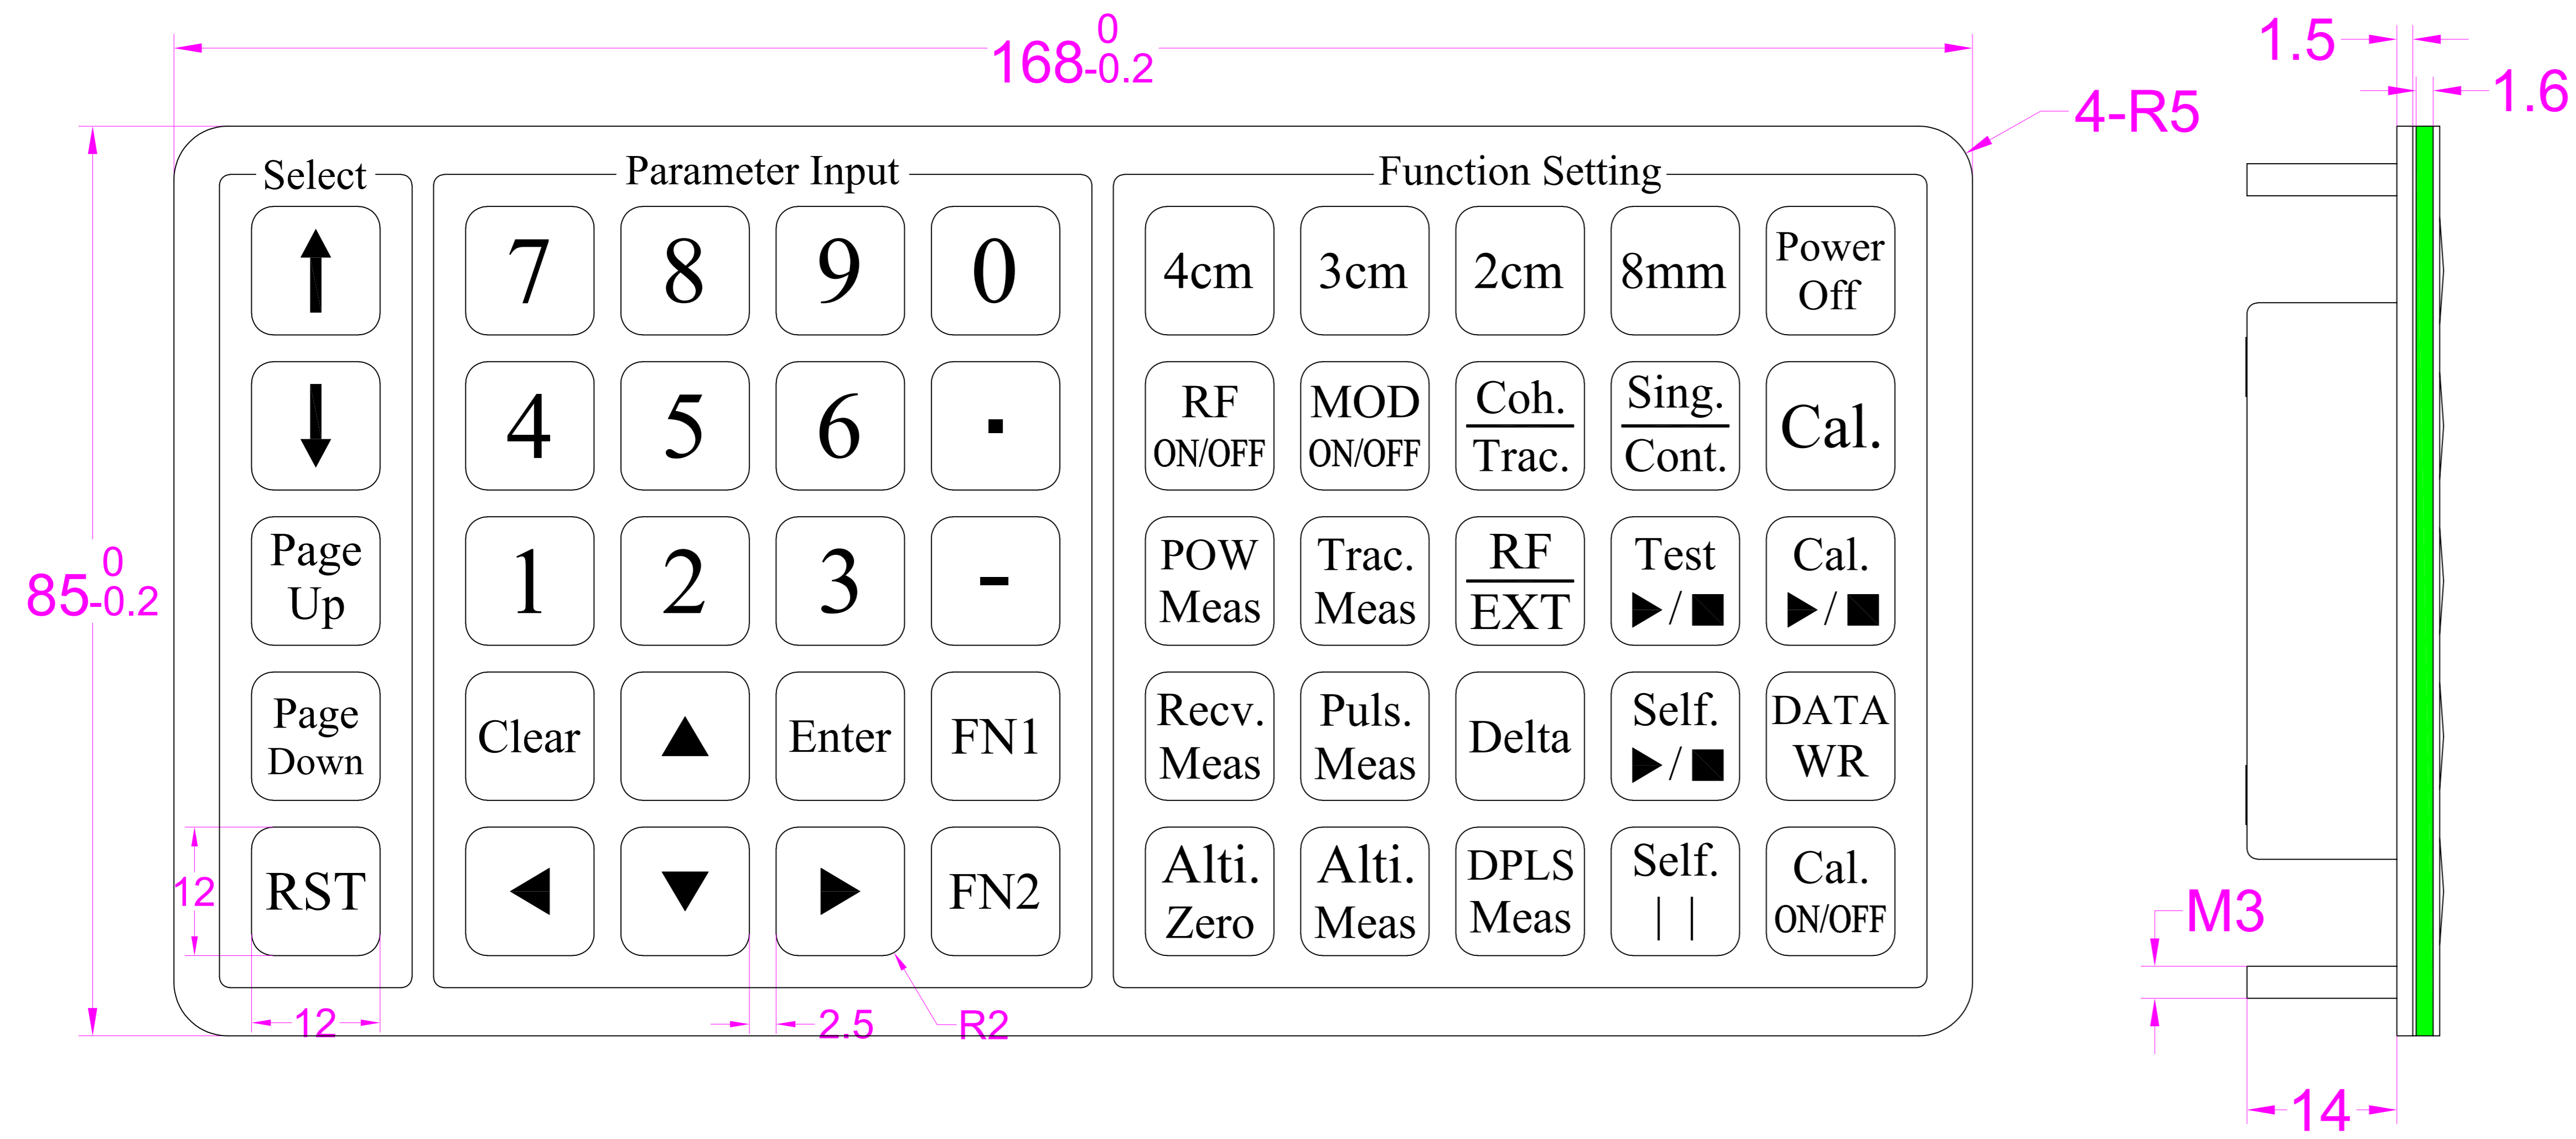

Date	Changes	REV
2025.03.04	Original	1.0

AW-D85KP-50-MLL