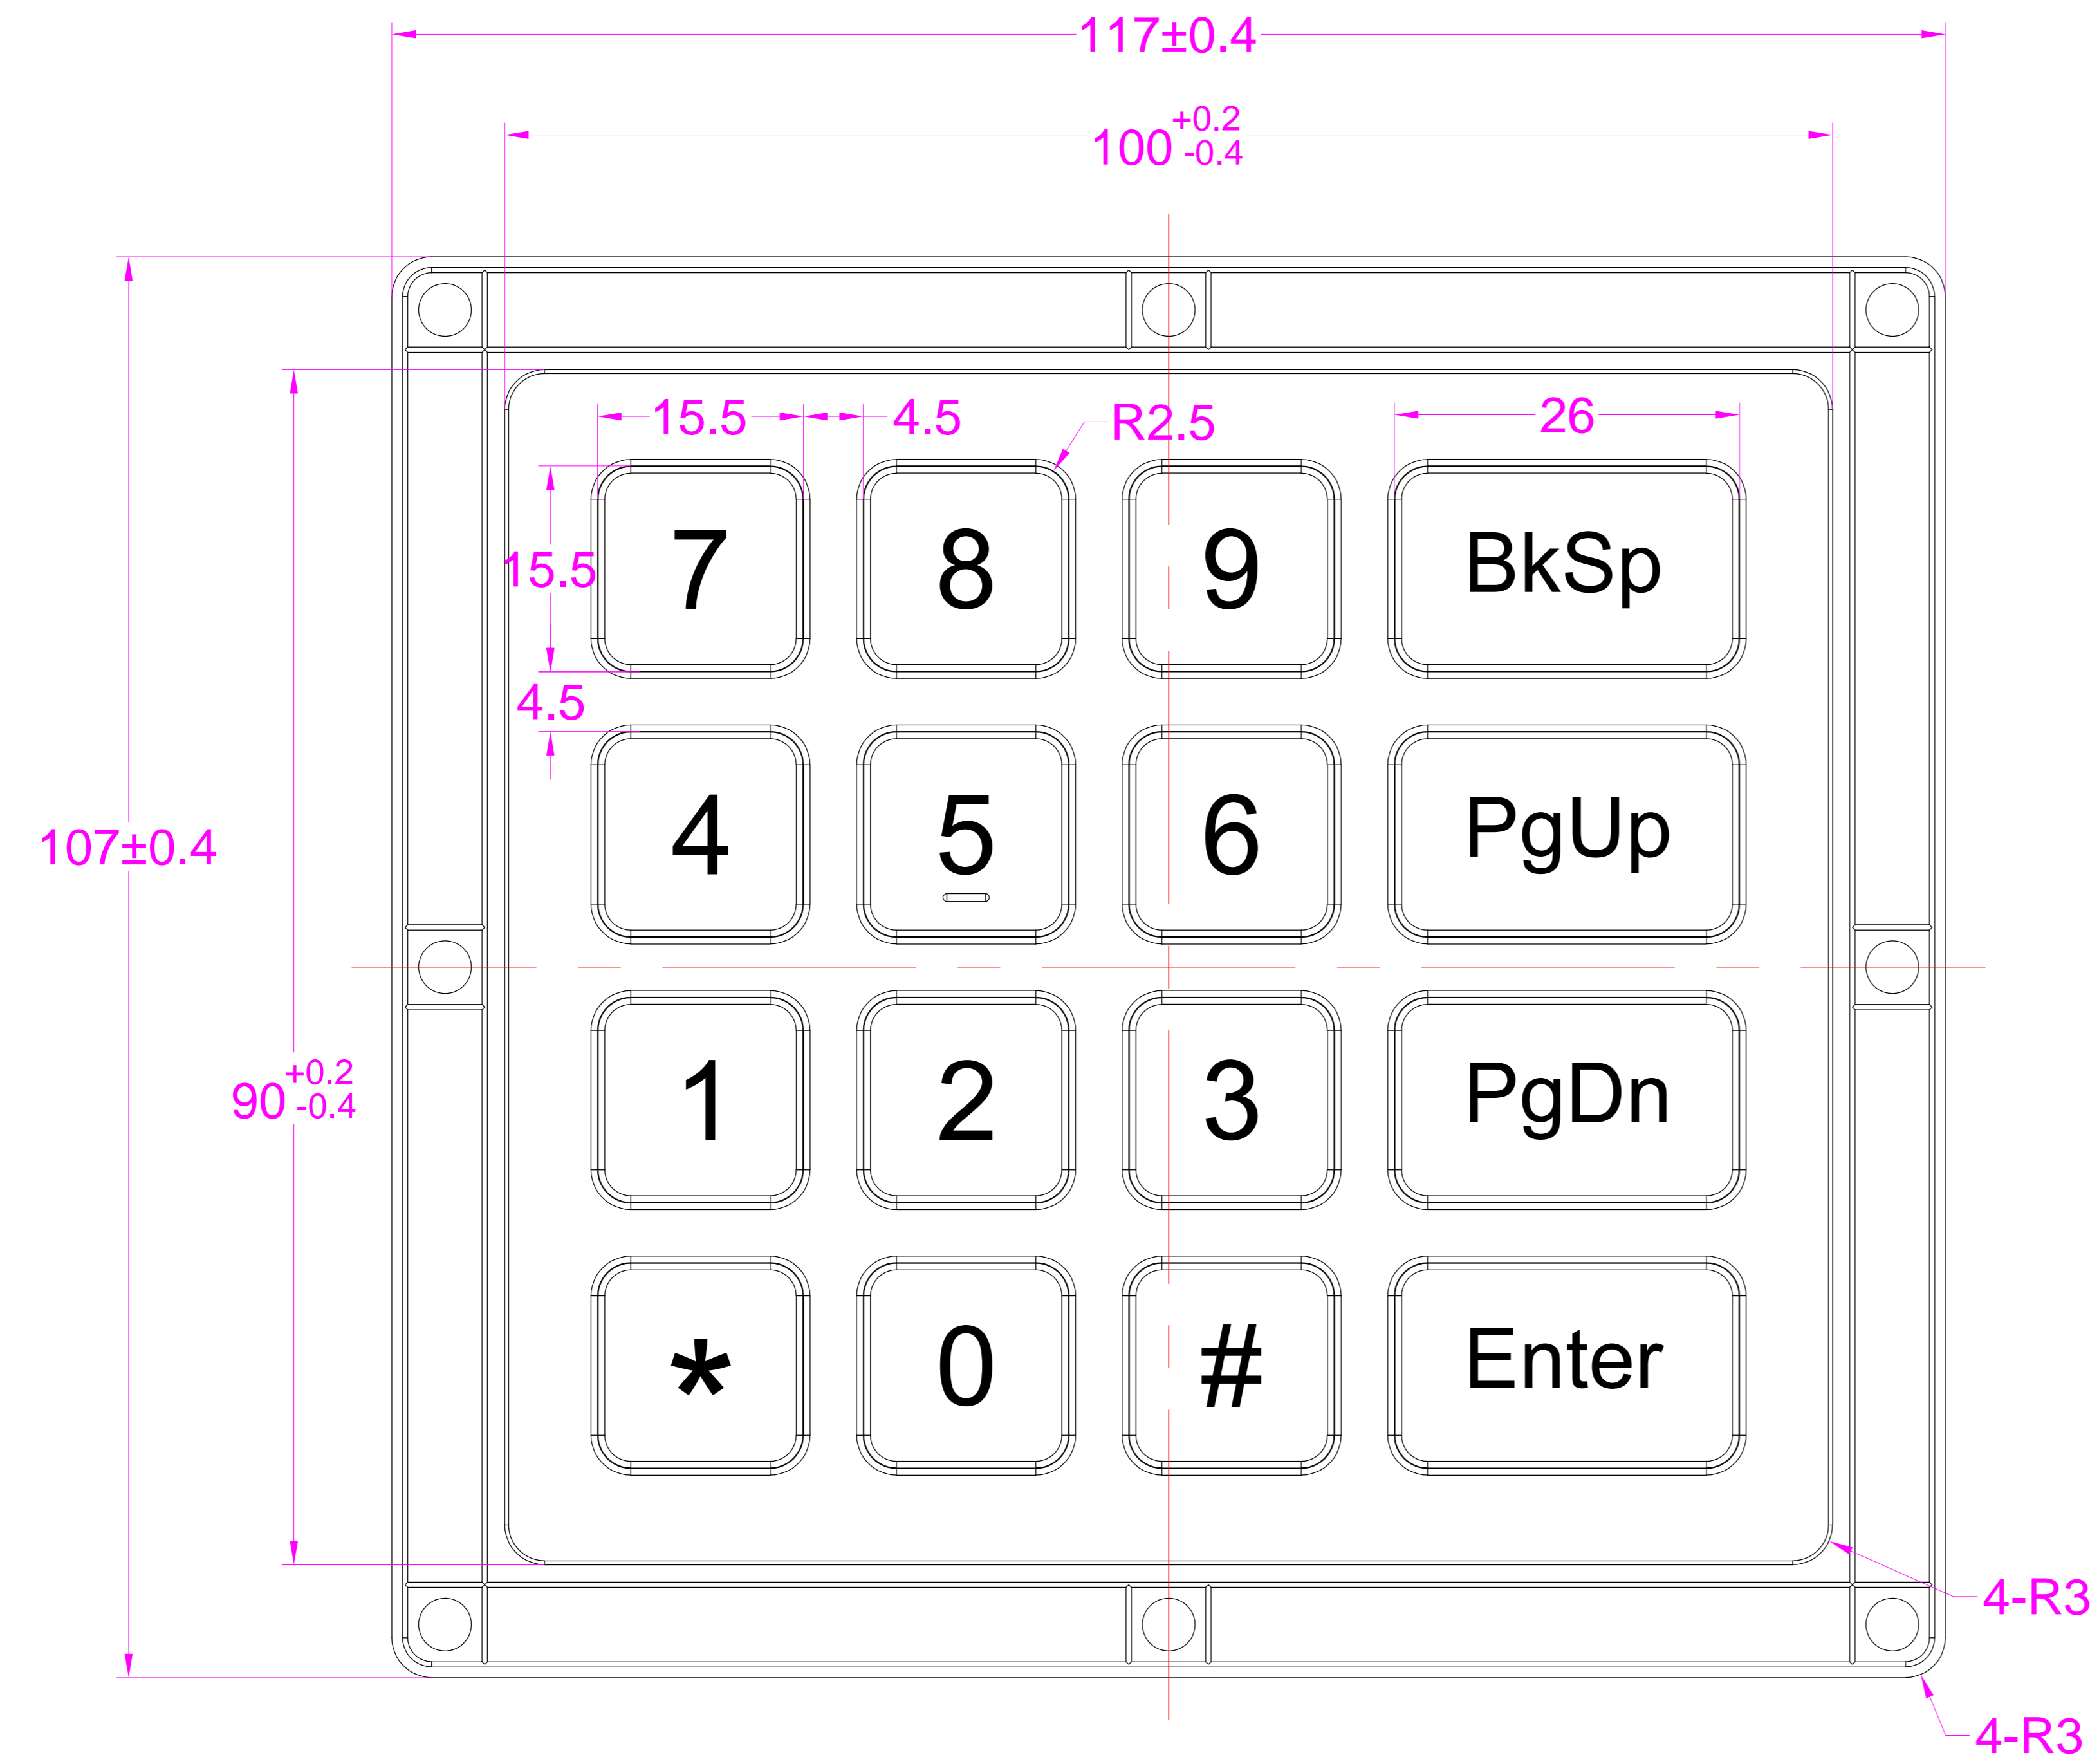

Date	Changes	REV
2025.07.15	Original	1.0

AW-M100KP-16-BL-KC-ML