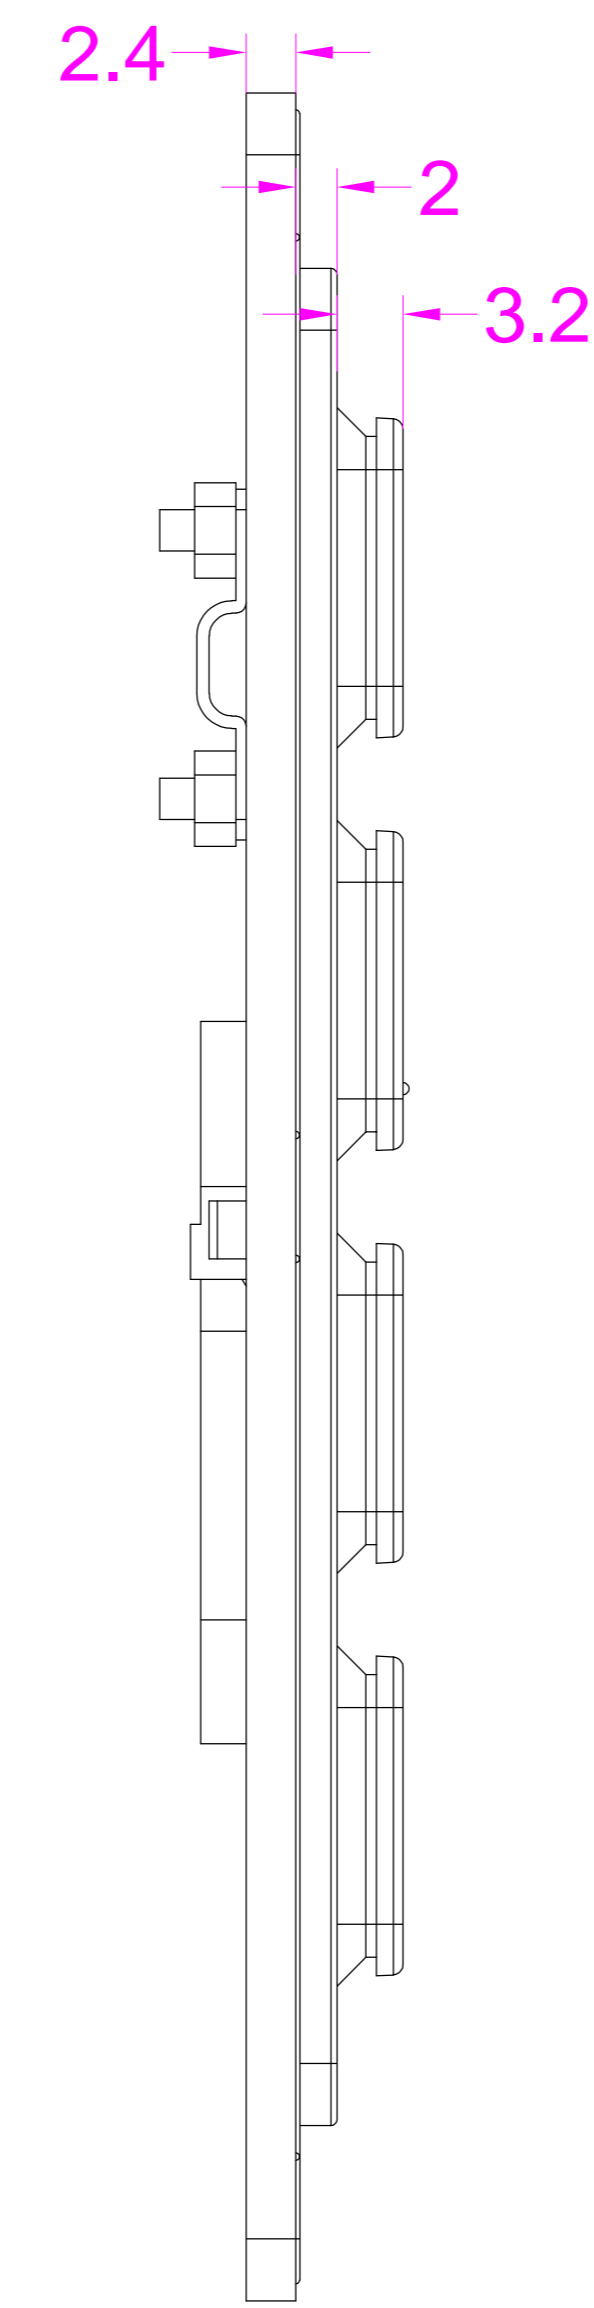

Date	Changes	REV
2025.07.15	Original	1.0

AW-M100KP-16-BL-KC-ML