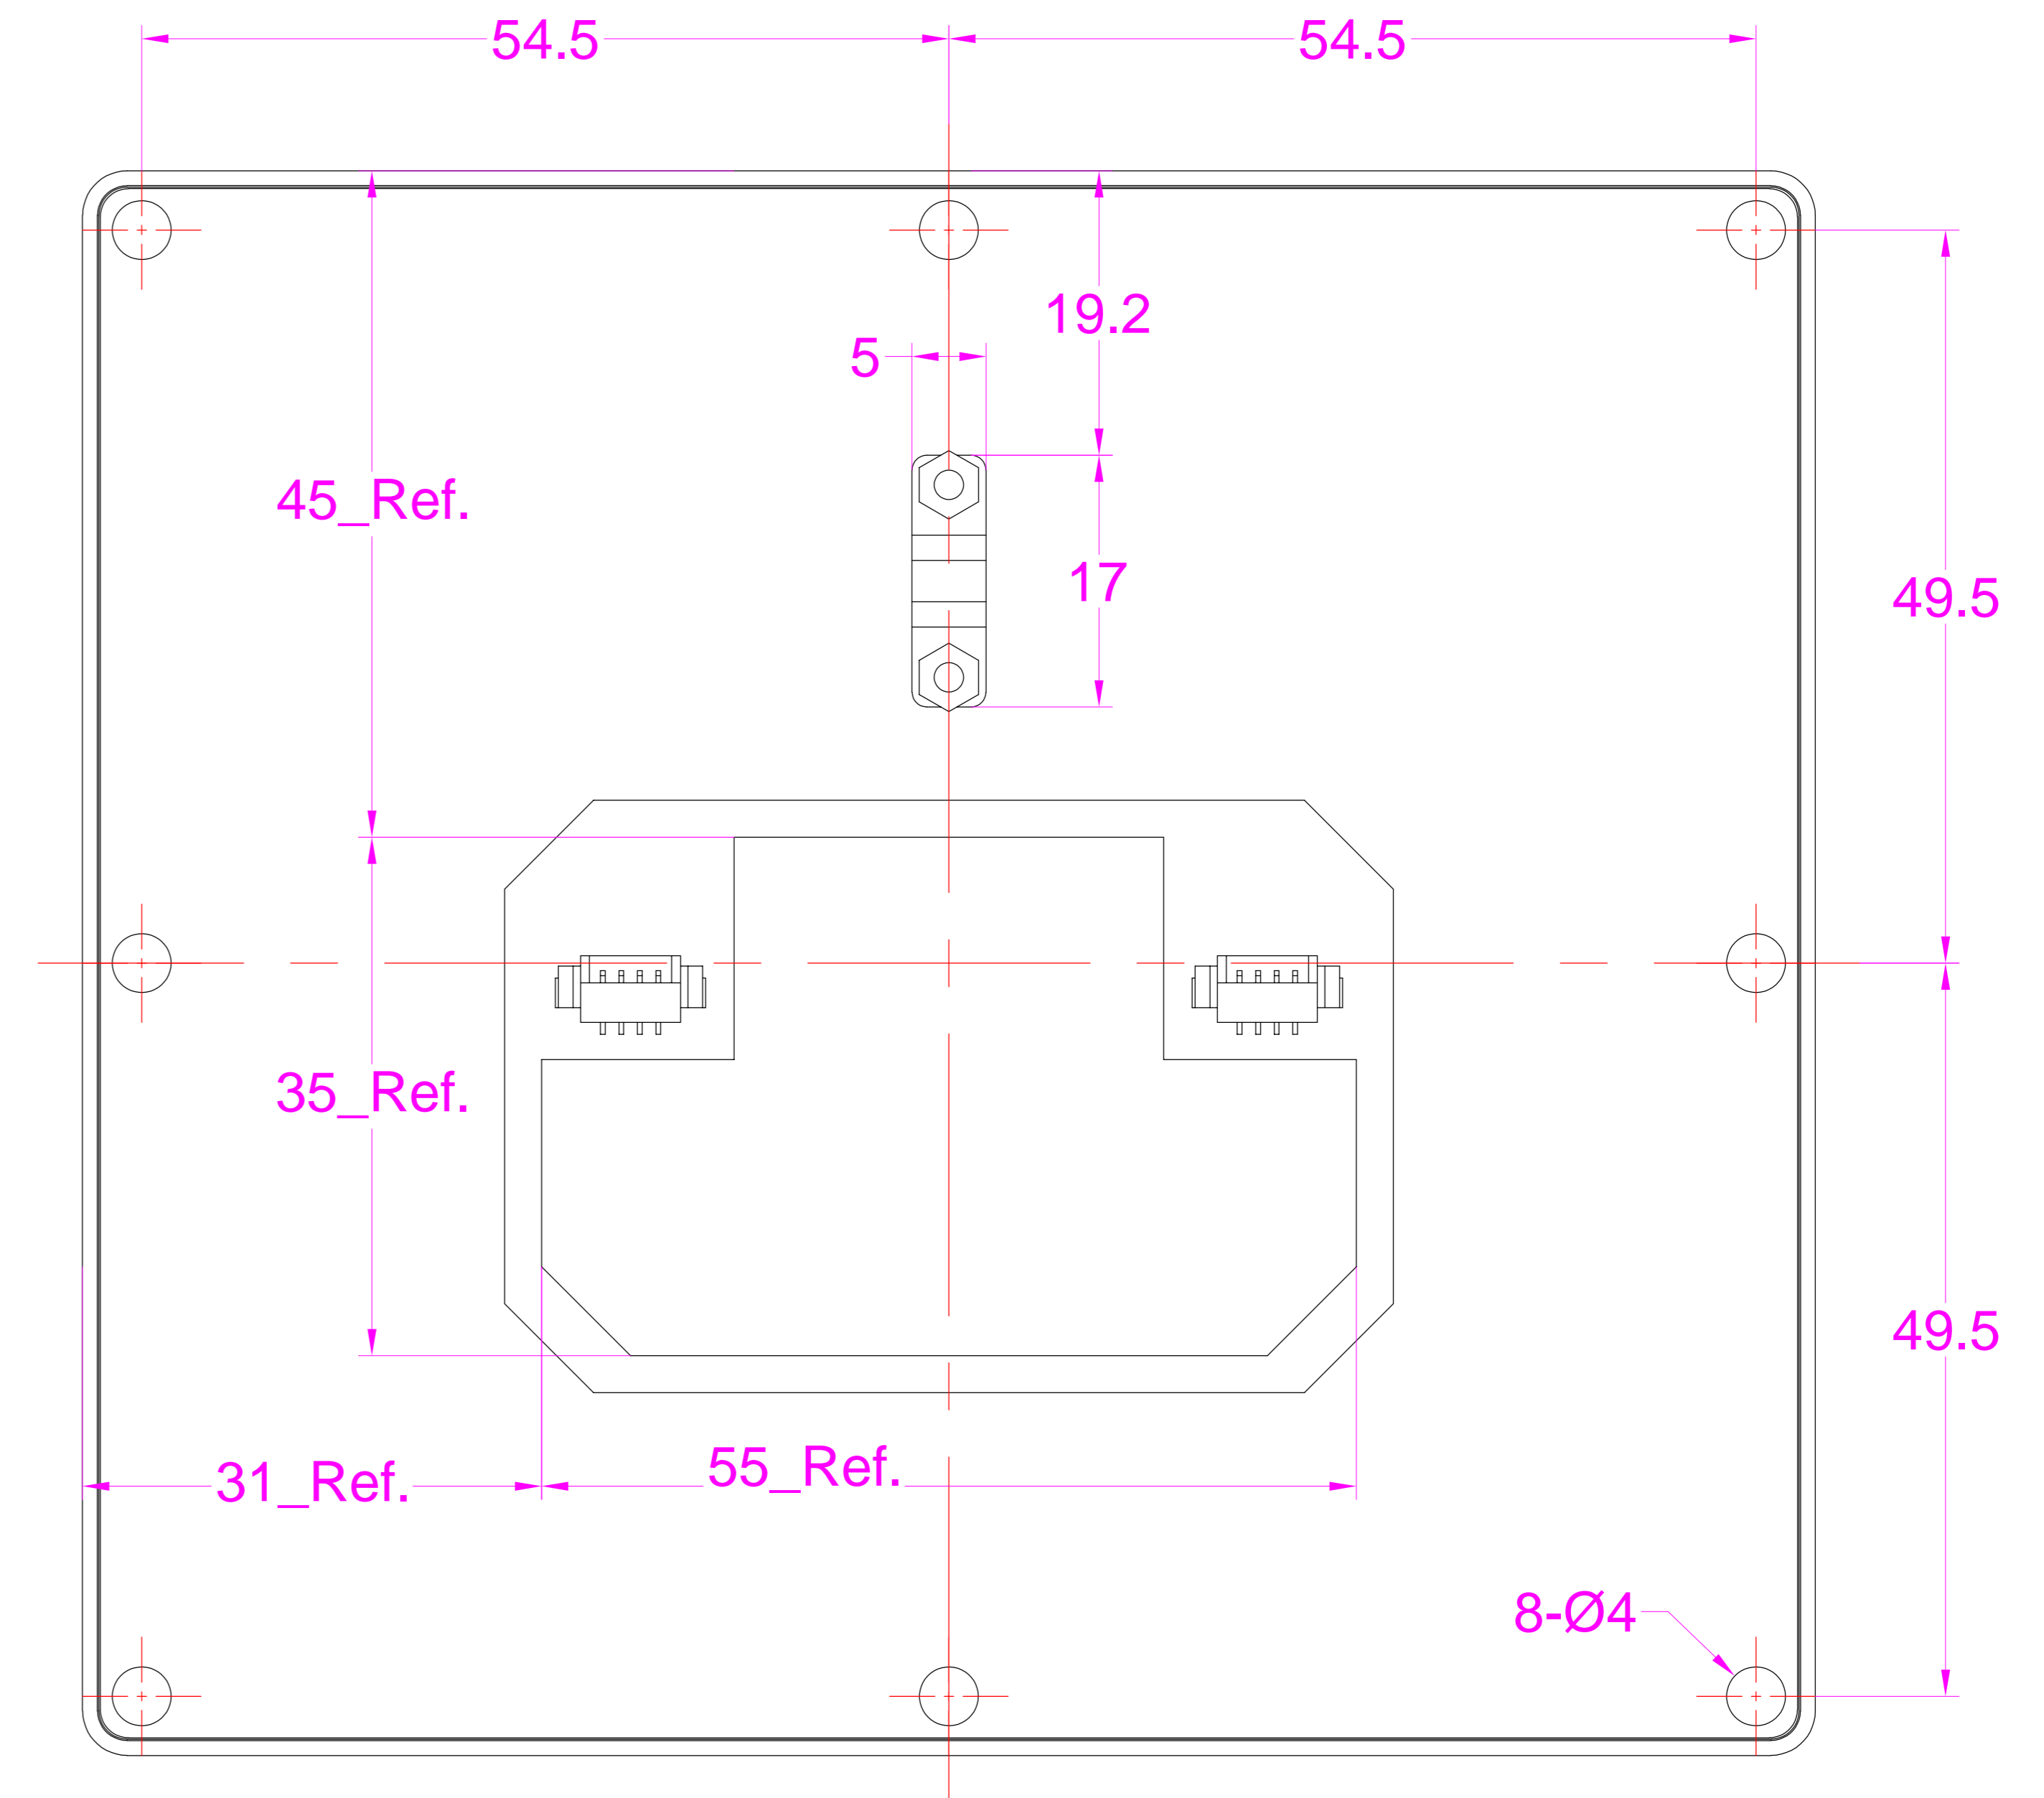

Date	Changes	REV
2025.07.15	Original	1.0

AW-M100KP-16-BL-KC-ML