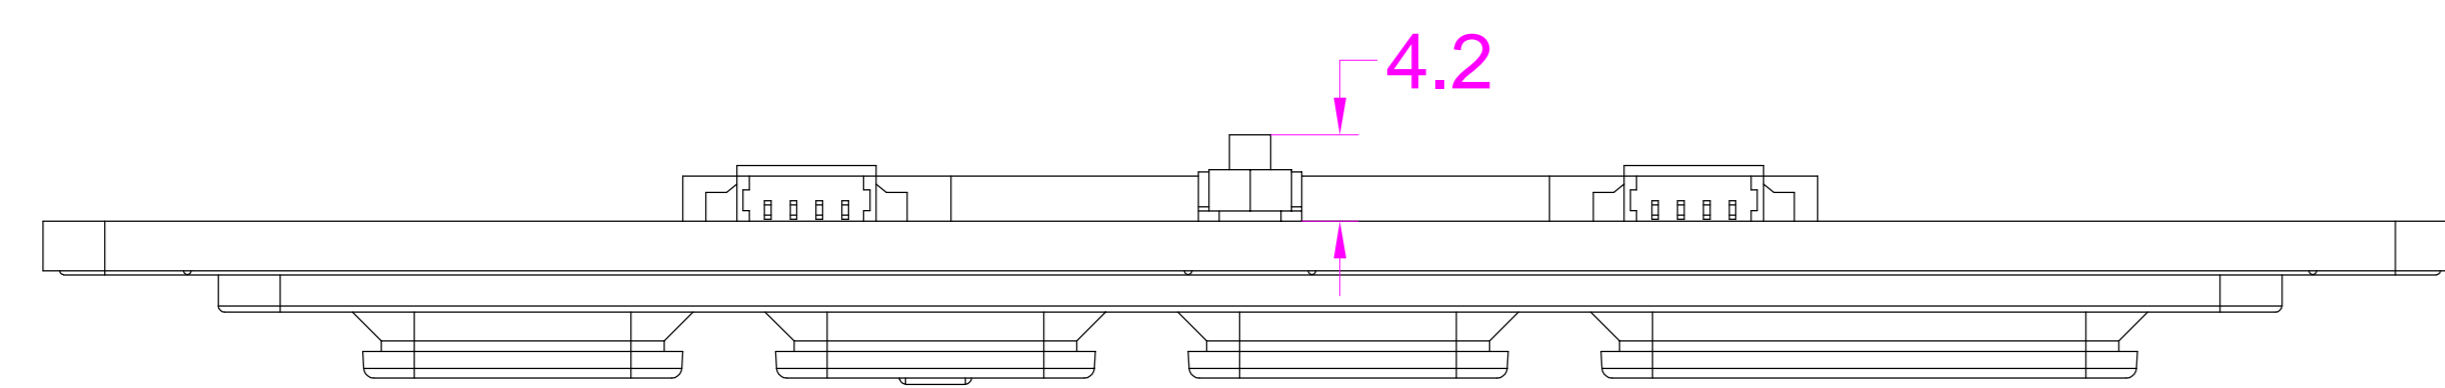

Date	Changes	REV
2025.07.15	Original	1.0

AW-M100KP-16-BL-KC-ML